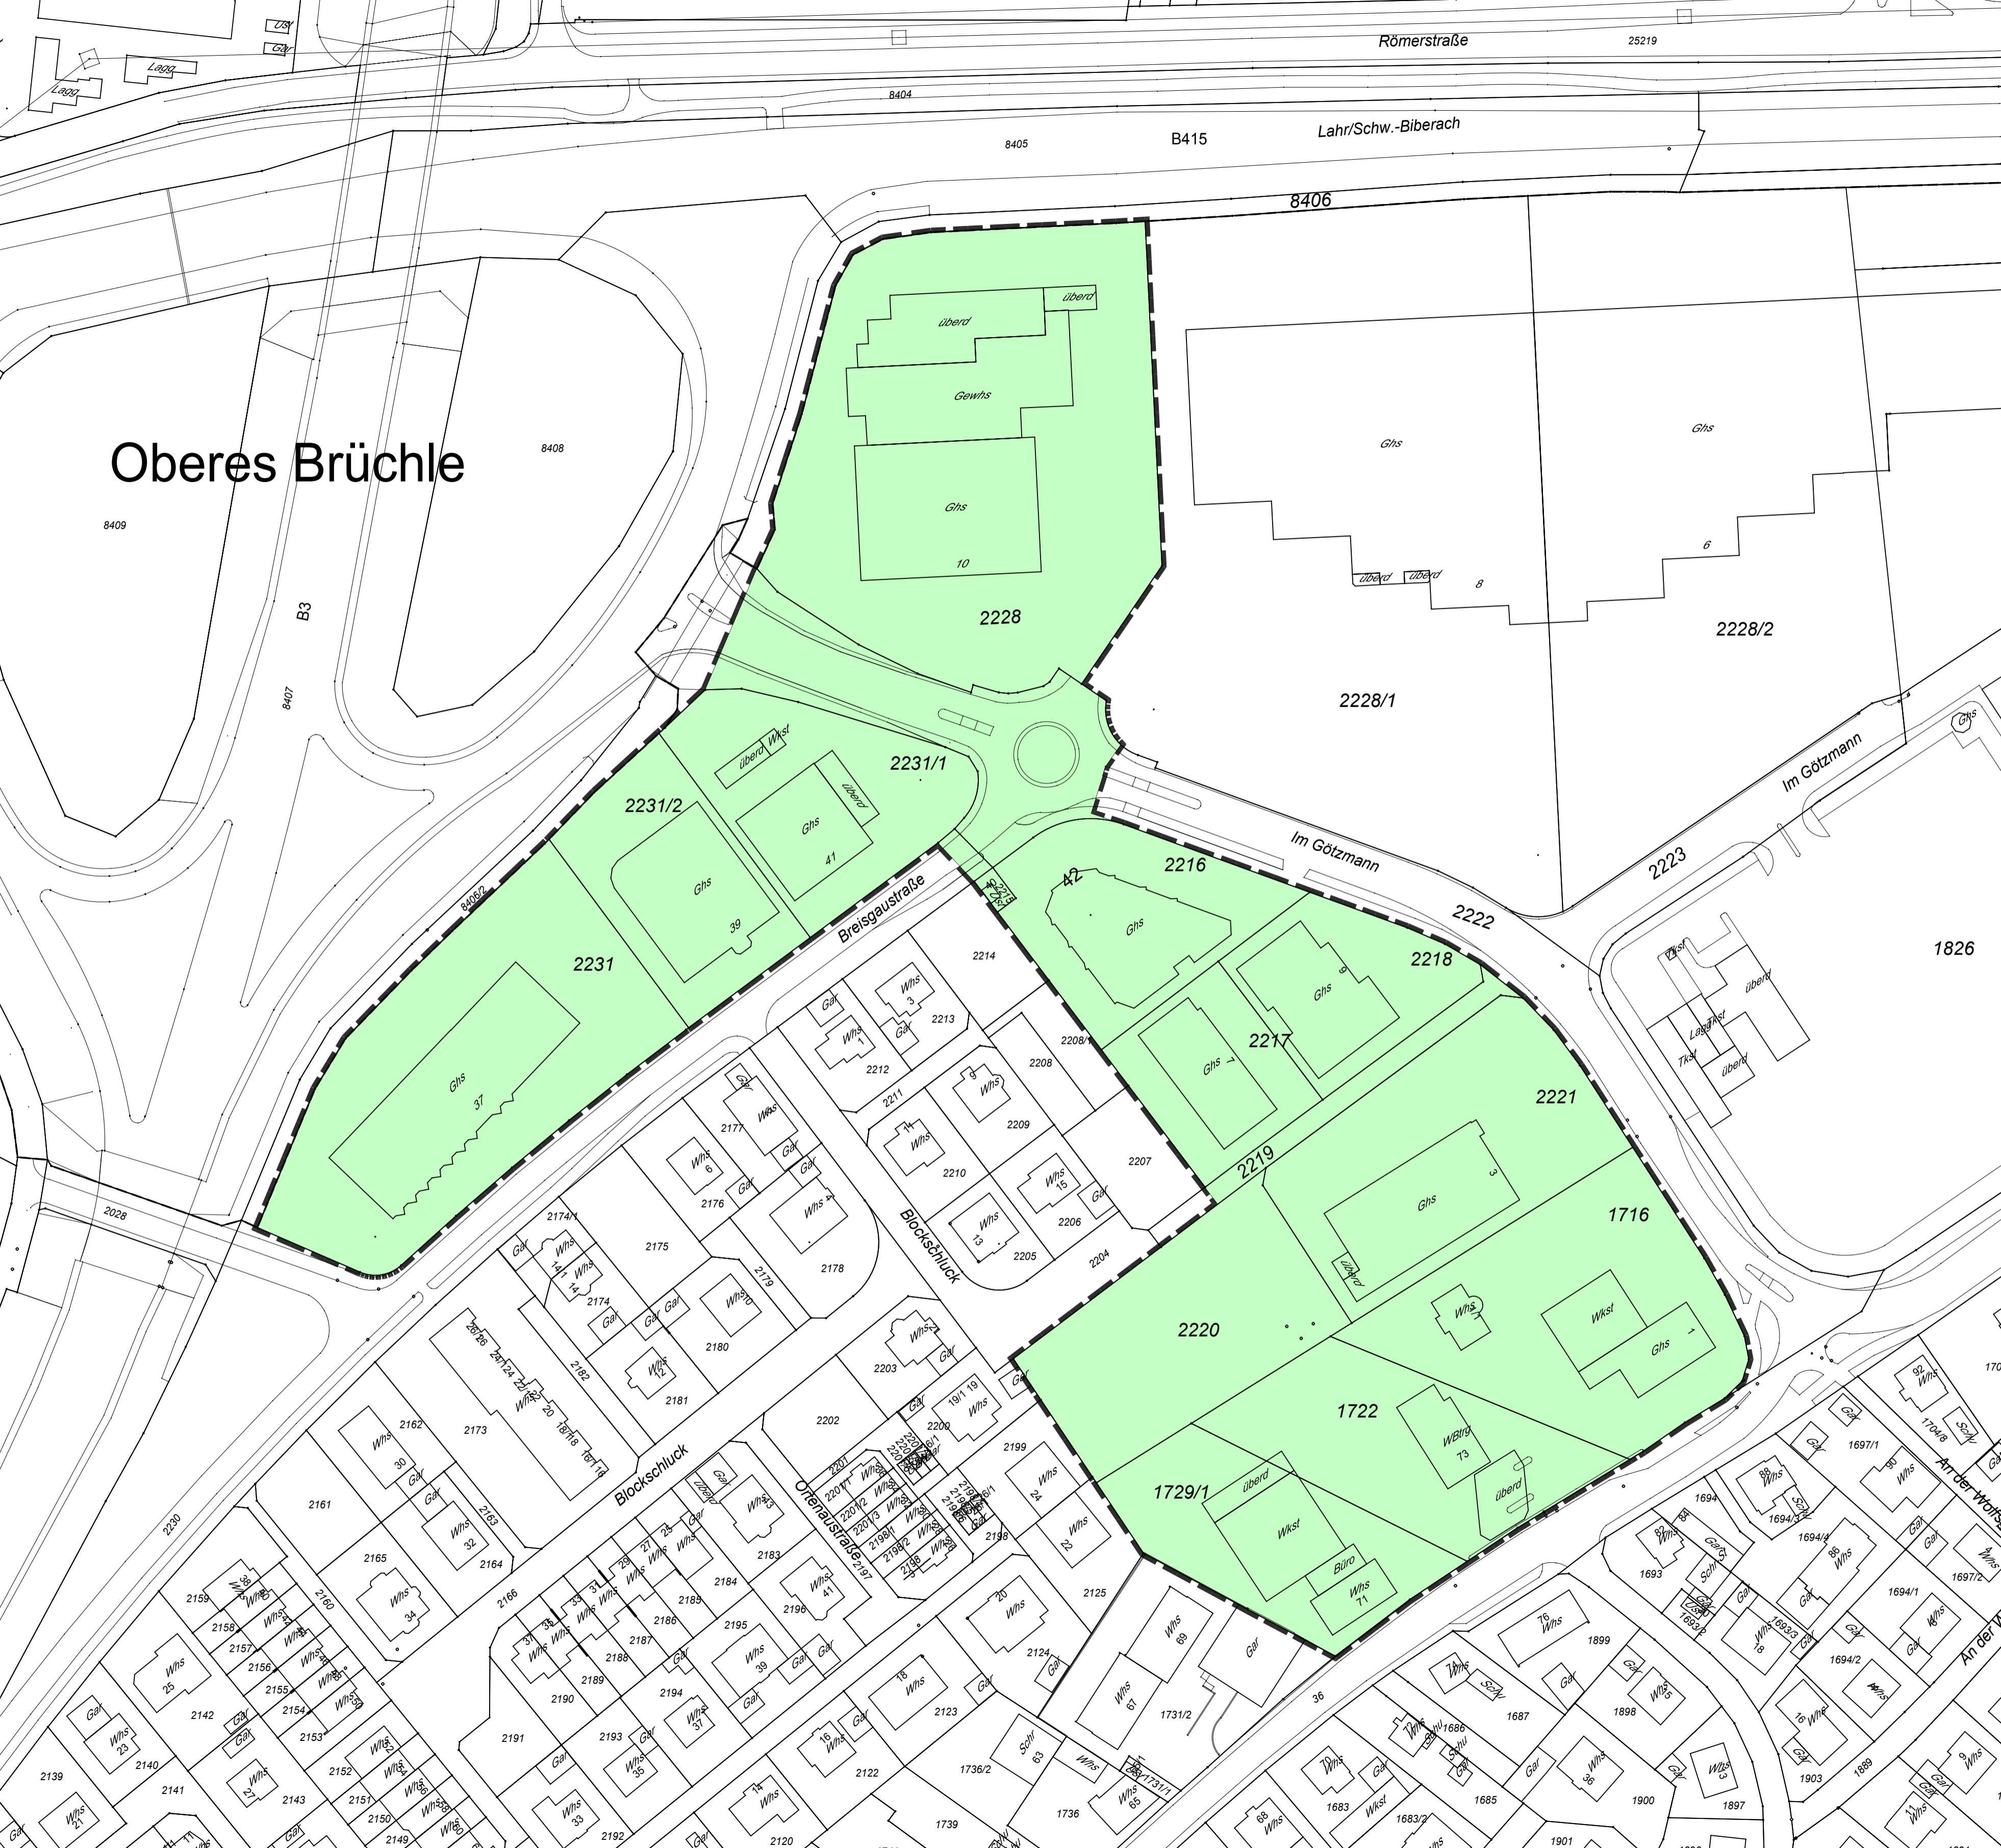

# Oberes Brüchle

Bebauungsplan  
BLOCKSCHLUCK-GÖTZMANN, 4. Änderung  
Aufstellungsbeschluss o. M.  
Geltungsbereich

Stadt Lahr  
Stadtplanungsamt  
Stand vom 26.02.2015 FK/yb