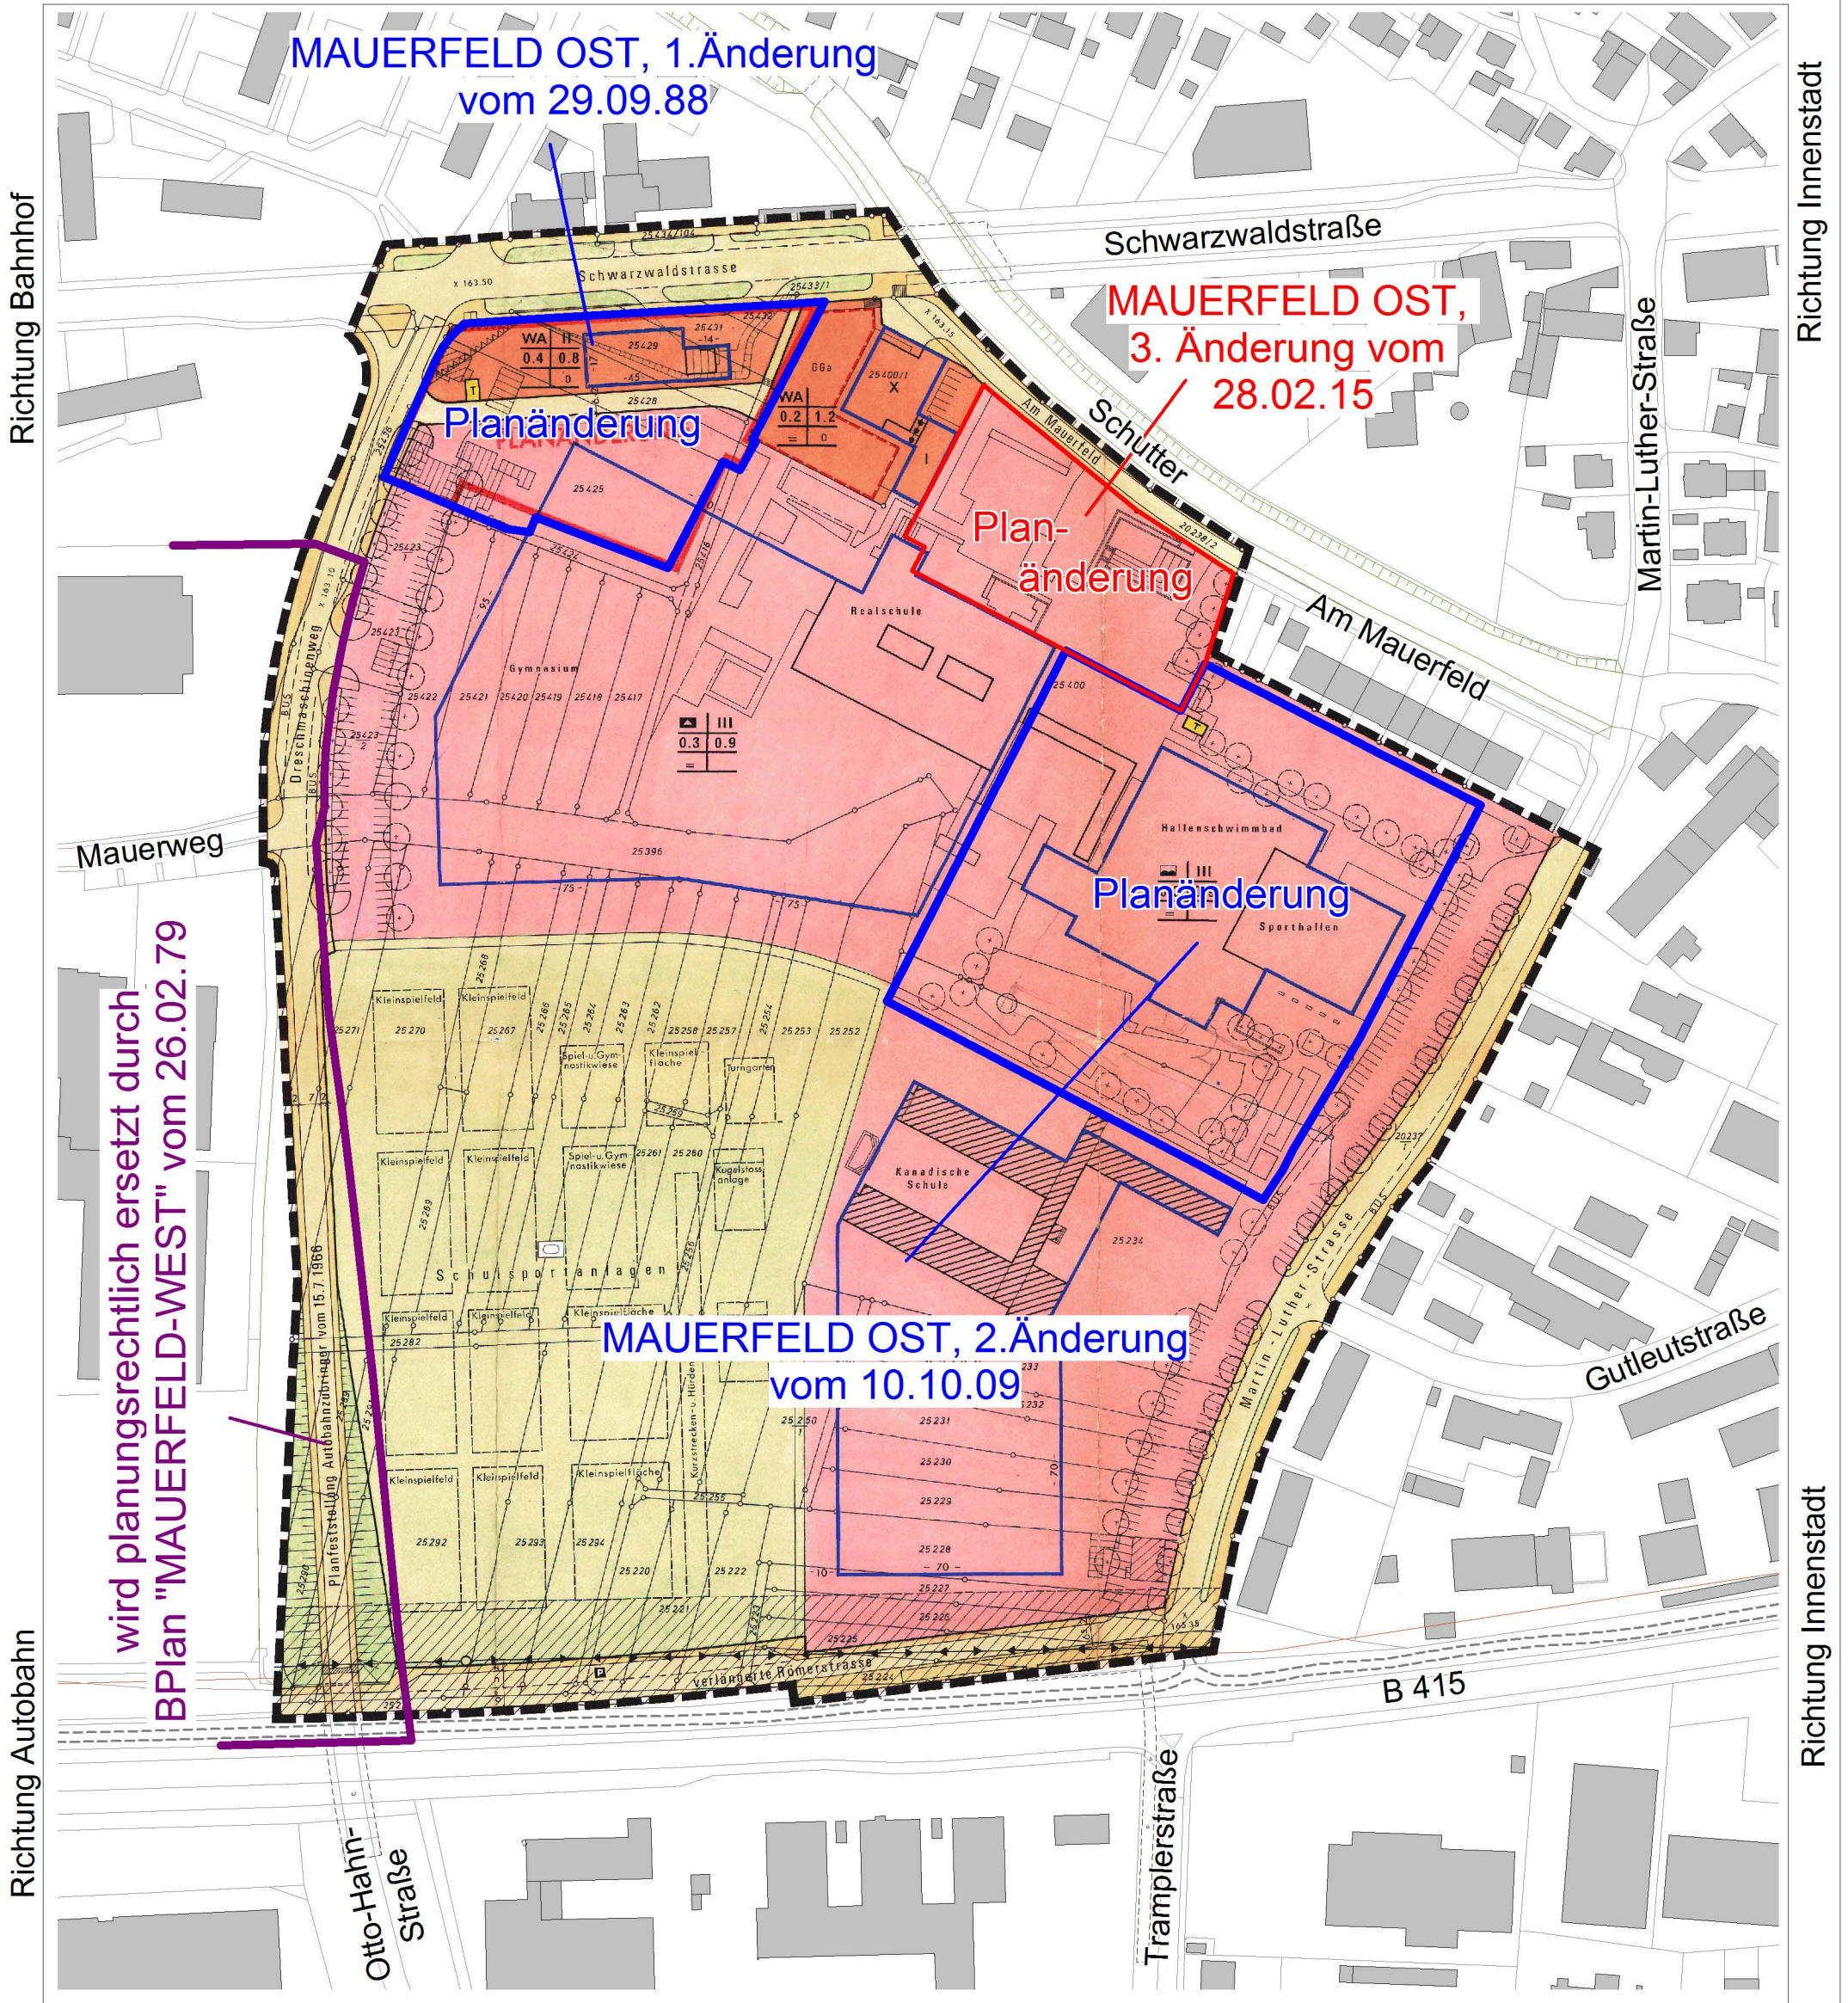

Bebauungsplan in der Kernstadt

MAUERFELD OST

rechtsverbindlich am 18.08.73

Richtung Bahnhof

Richtung Innenstadt

Richtung Autobahn

Richtung Innenstadt

Stadtplanungsamt Lahr, 09.03.15, Hai

Stadt Lahr L