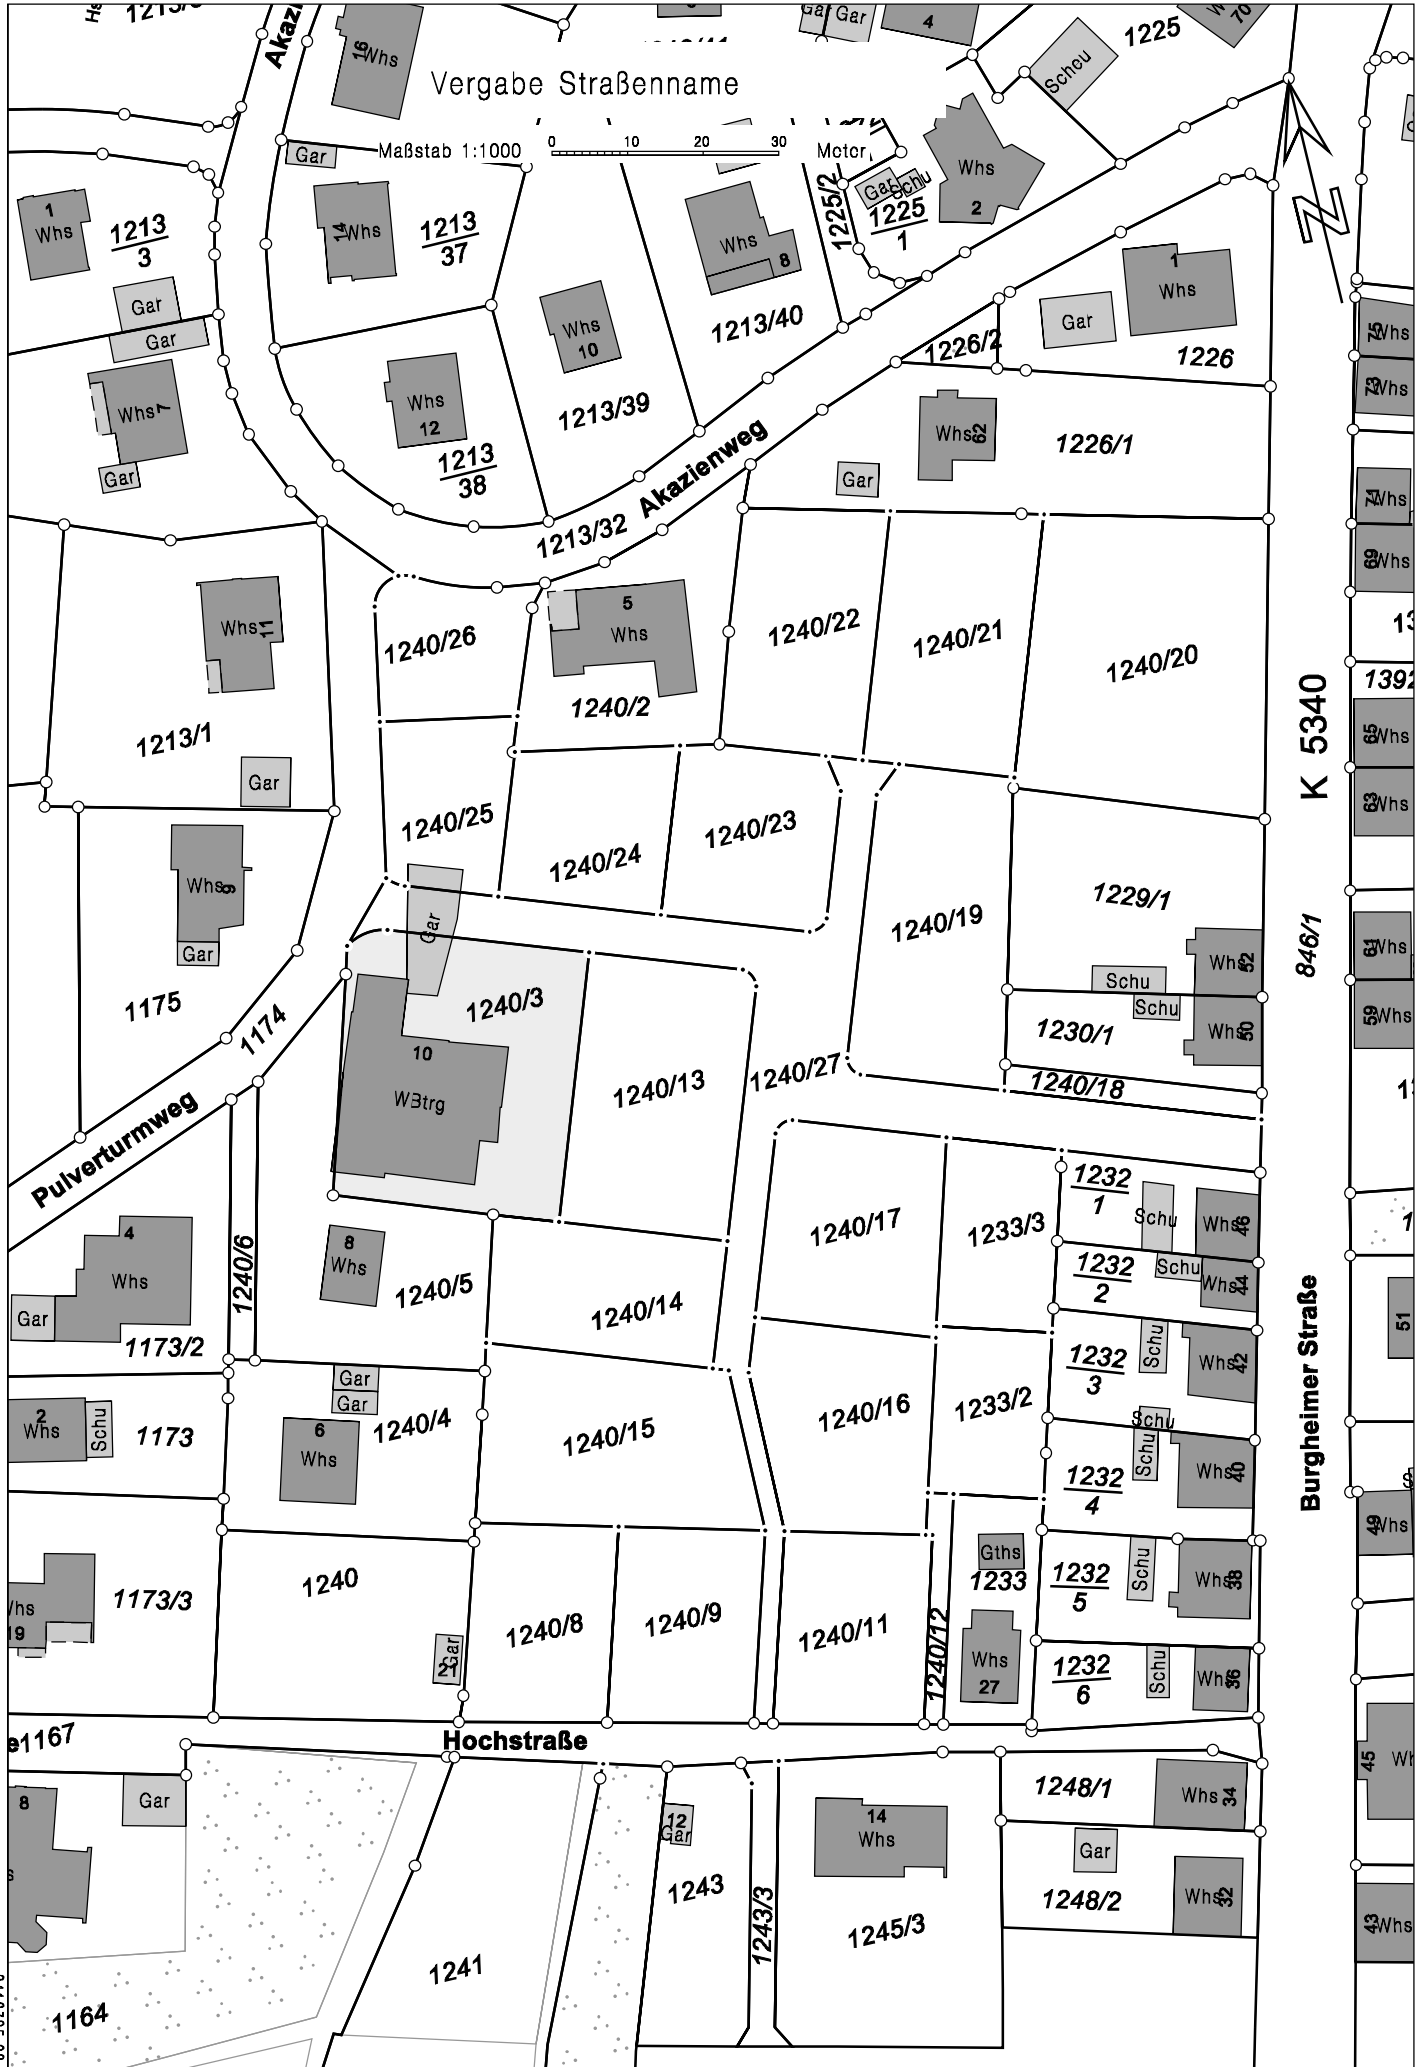

Vergabe Straßennamen

Maßstab 1:1000

K 5340

846/1

Burgheimer Straße