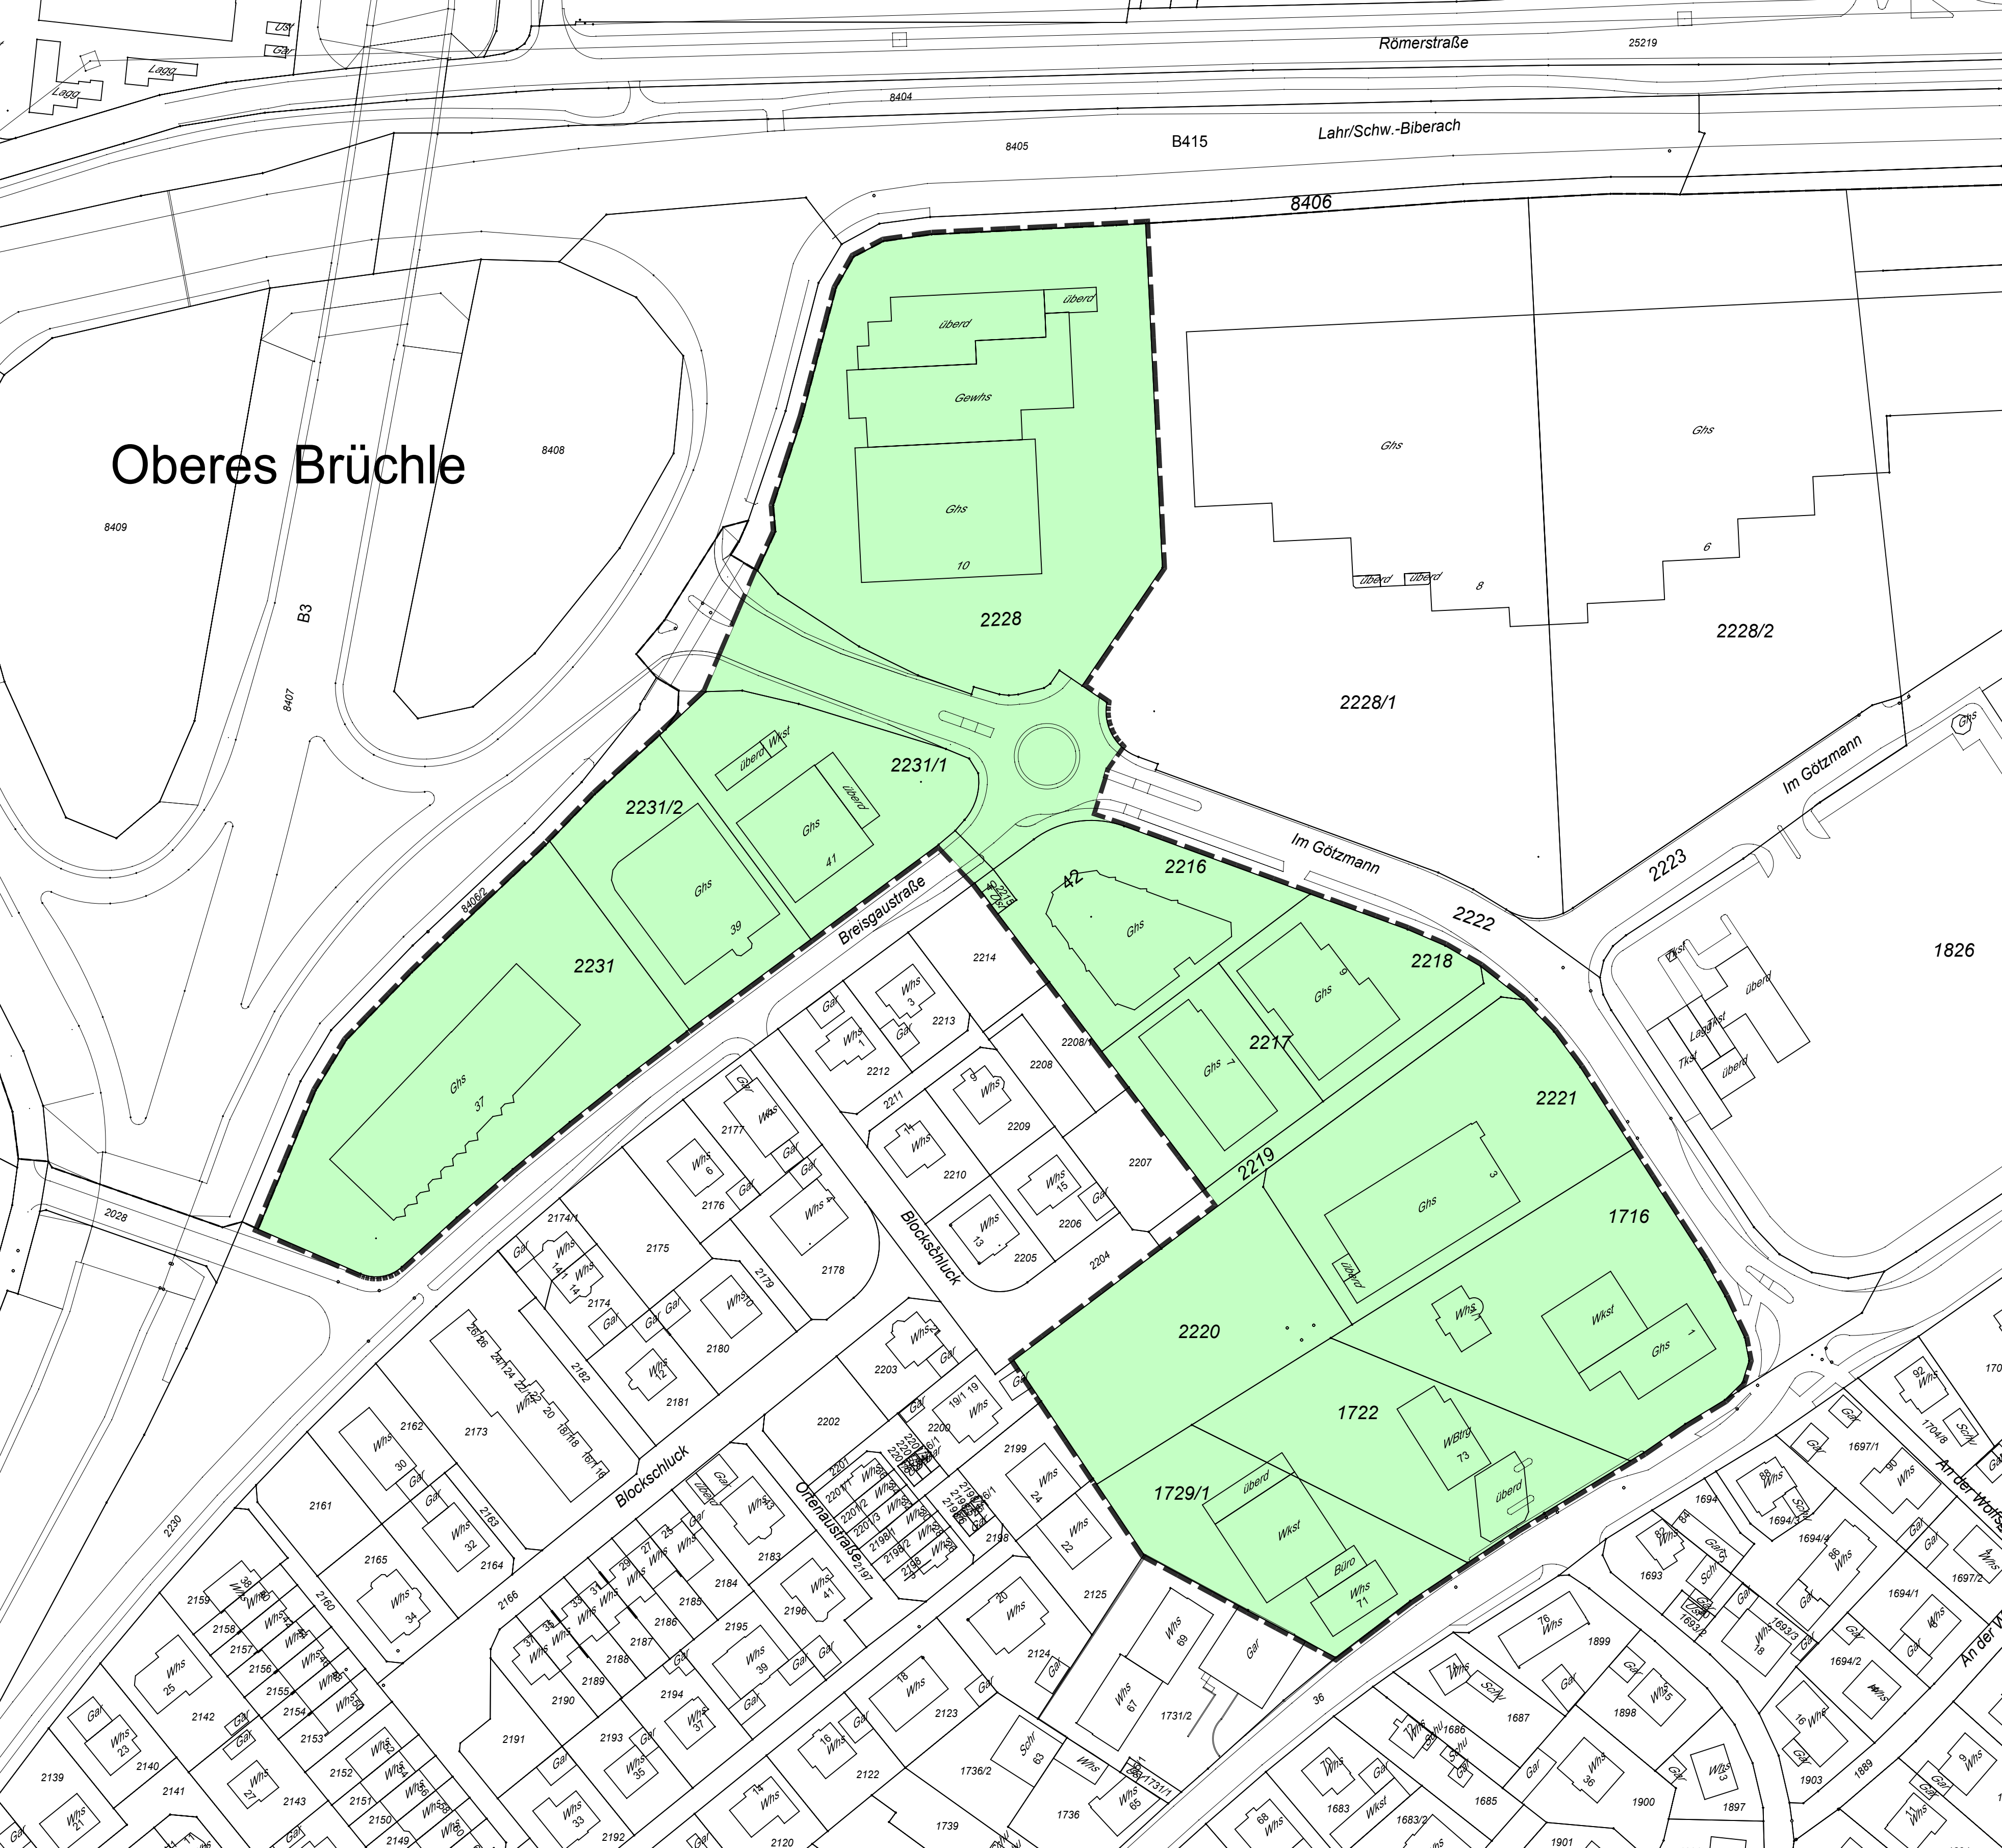

Oberes Brüchle

Bebauungsplan
BLOCKSCHLUCK GÖTZMANN, 4. Änderung
Veränderungssperre o. M.

Stadt Lahr
Stadtplanungsamt
Stand vom 9.11.2015 FK/yb