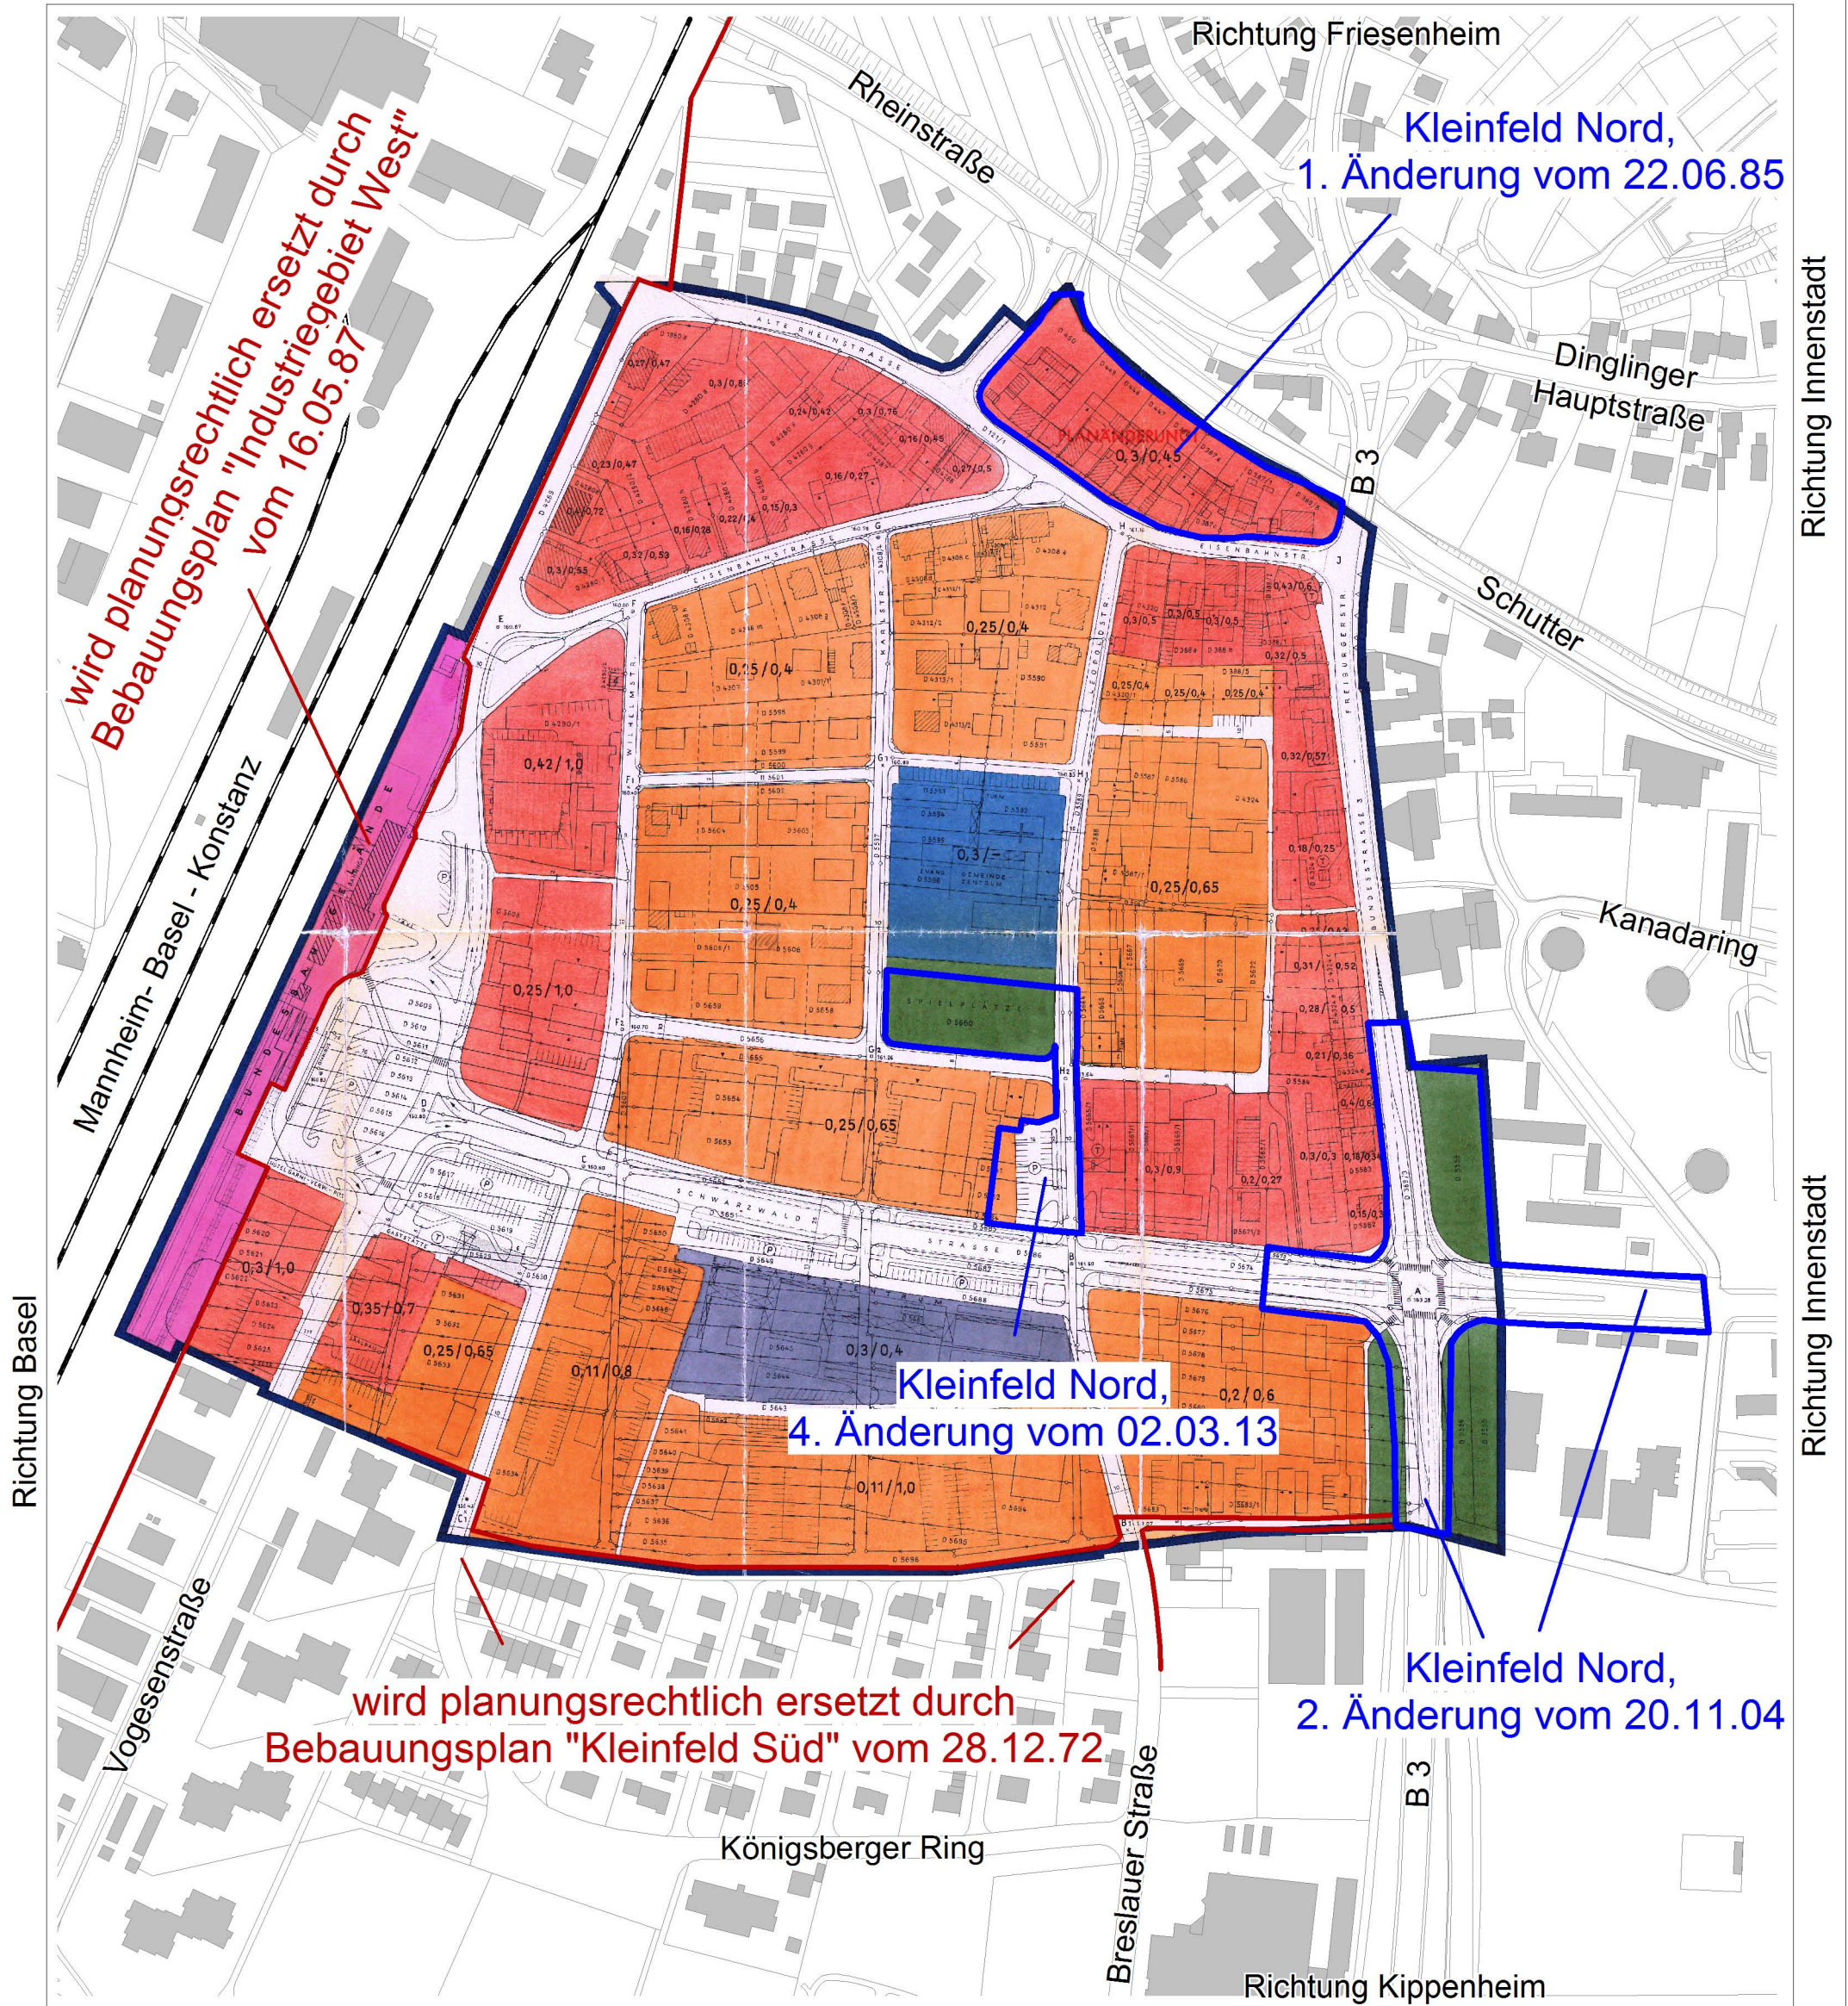

Bebauungsplan in der Kernstadt

Kleinfeld - Nord

rechtsverbindlich am 07.03.65

Stadtplanungsamt Lahr, 20.10.14, Hai

Stadt **Lahr** L