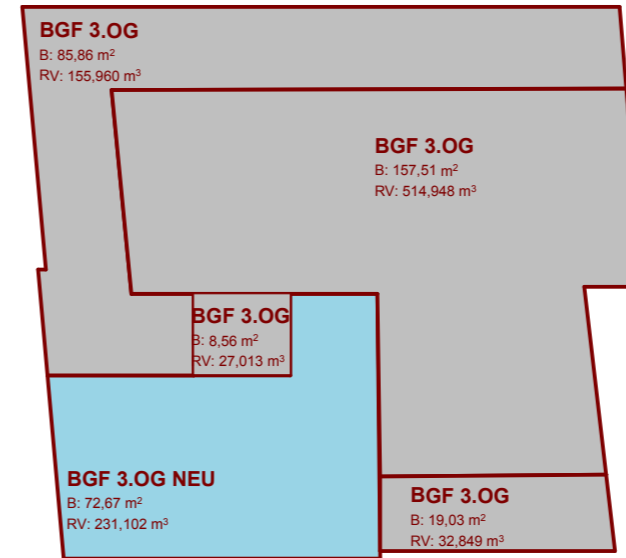

Bestandstreppe  
21,65 m²

Ausstellungsraum I  
151,98 m²

Ausstellungsraum II  
76,44 m²

399  
OLYMP SIGMA  
4

402

399  
STADT LAHR

381

KREUZSTRASSE

399  
OLYMP SIGMA  
5

399  
OLYMP SIGMA  
3

401  
FREIHERR VON MAYDELL

AUFZUG  
6,60 m²

Fluchttreppenhaus  
19,23 m²

Ausstellungsraum II  
79,14 m²

Ausstellungsraum I  
152,16 m²

Bestandstreppe  
22,49 m²

Fluchttreppenhaus  
19,23 m<sup>2</sup>

Aufzug  
6,60 m<sup>2</sup>

399  
OLYMP SIGMA  
4

WC II  
2,40 m<sup>2</sup>

WC I  
4,26 m<sup>2</sup>

Vorraum  
5,09 m<sup>2</sup>

402

2.OG

3.OG

UG

EG

1.OG