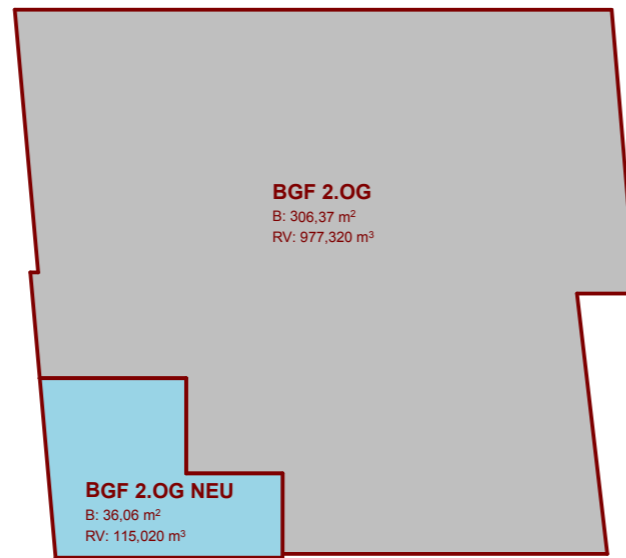

Bestandstreppe  
21,65 m²

Ausstellungsraum I  
151,98 m²

Ausstellungsraum II  
76,44 m²

399  
OLYMP SIGMA  
4

402

399  
STADT LAHR

381

KREUZSTRASSE

399  
OLYMP SIGMA  
5

399  
OLYMP SIGMA  
3

401  
FREIHERR VON MAYDELL

AUFZUG  
6,60 m²

Fluchttreppenhaus  
19,23 m²

Ausstellungsraum II  
79,14 m²

Ausstellungsraum I  
152,16 m²

Bestandstreppe  
22,49 m²

Fluchttreppenhaus  
19,23 m<sup>2</sup>

Aufzug  
6,60 m<sup>2</sup>

399  
OLYMP SIGMA  
4

WC II  
2,40 m<sup>2</sup>

WC I  
4,26 m<sup>2</sup>

Vorraum  
5,09 m<sup>2</sup>

402

2.OG