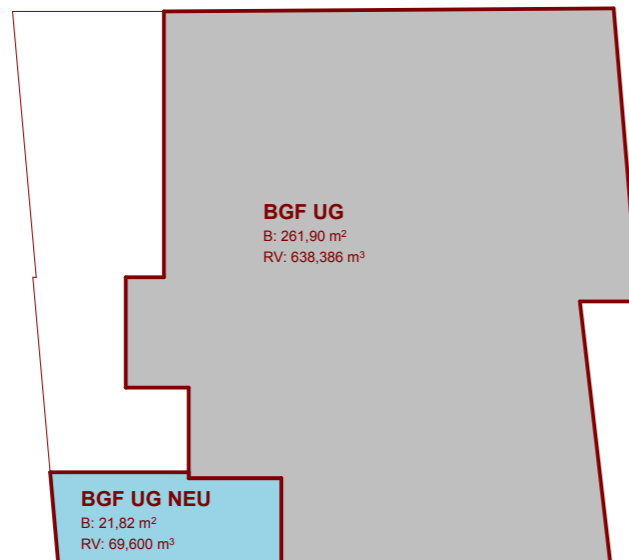

399  
OLYMP SIGMA  
5

399  
OLYMP SIGMA  
3

401  
FREIHERR VON MAYDELL

AUFZUG  
6,60 m²

Fluchttreppenhaus  
19,23 m²

Ausstellungsraum II  
79,14 m²

Ausstellungsraum I  
152,16 m²

Bestandstreppe  
22,49 m²

Fluchttreppenhaus  
19,23 m<sup>2</sup>

Aufzug  
6,60 m<sup>2</sup>

399  
OLYMP SIGMA  
4

WC II  
2,40 m<sup>2</sup>

WC I  
4,26 m<sup>2</sup>

Vorraum  
5,09 m<sup>2</sup>

402

2.OG

3.OG

UG

EG

1.OG