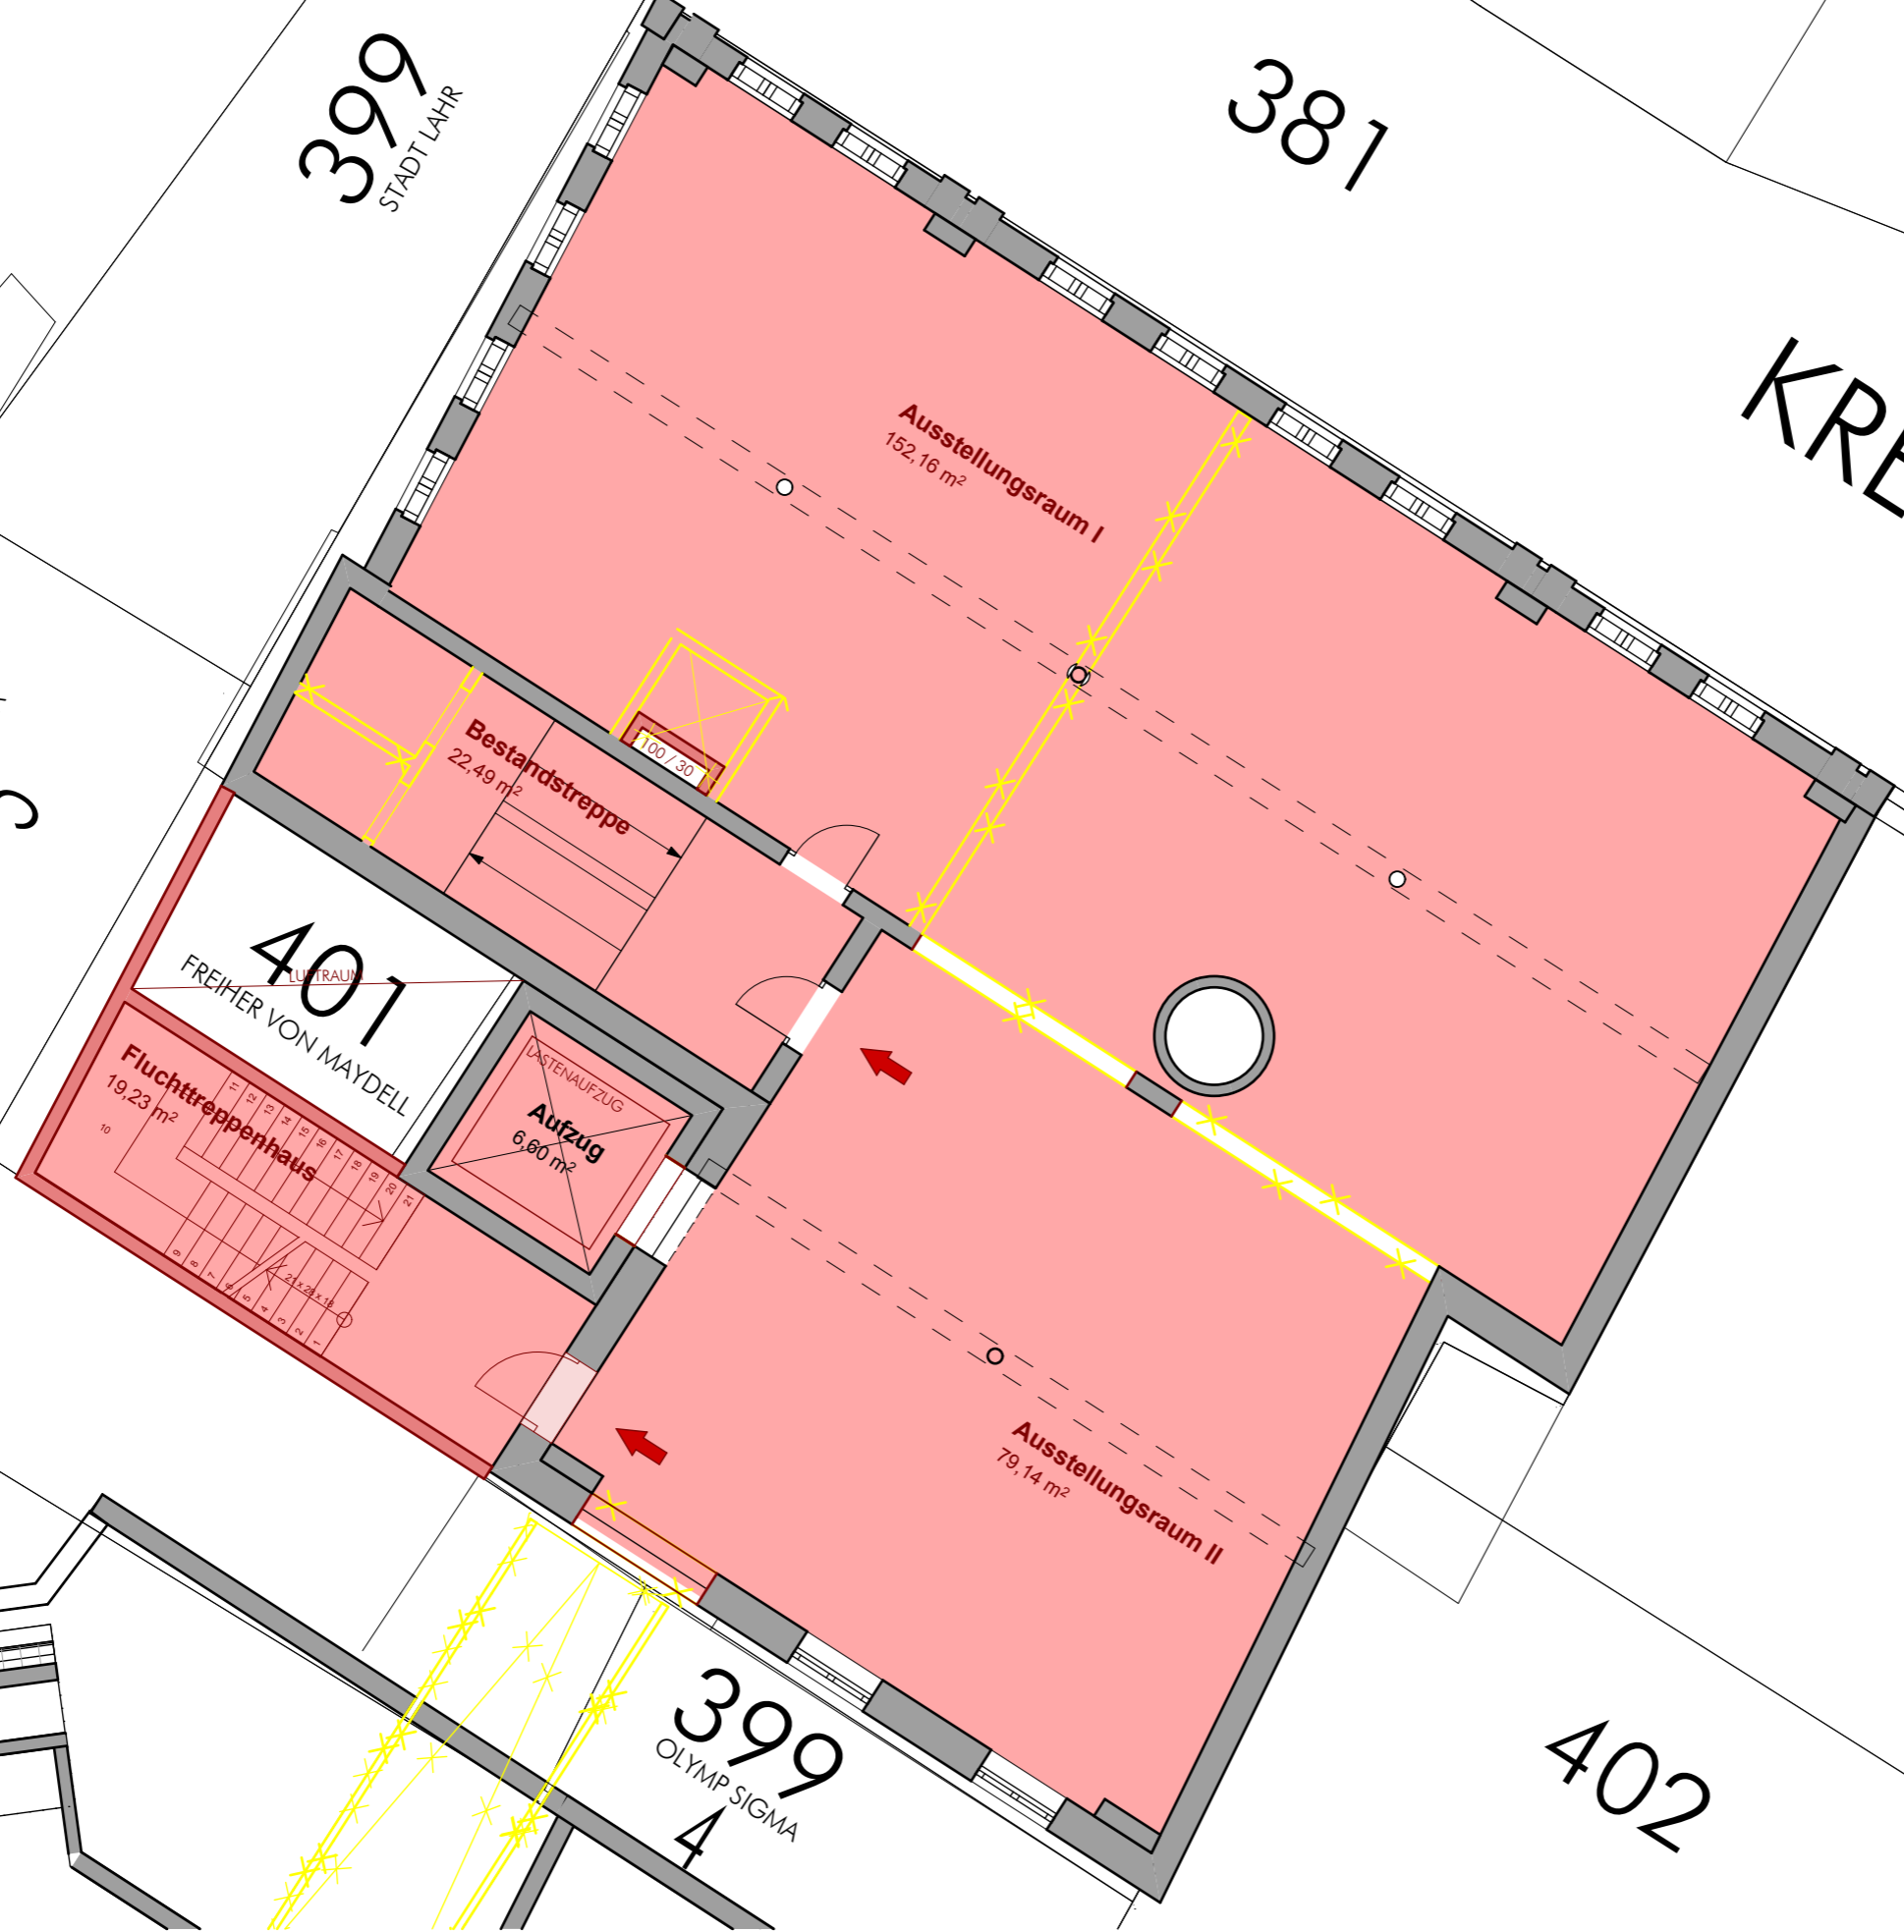

Bestandstreppe  
21,65 m²

Ausstellungsraum I  
151,98 m²

Ausstellungsraum II  
76,44 m²

399  
OLYMP SIGMA  
4

402

399  
STADT LAHR

381

KREUZSTRASSE

399  
OLYMP SIGMA  
5

399  
OLYMP SIGMA  
3

401  
FREIHERR VON MAYDELL

AUFZUG  
6,60 m²

Fluchttreppenhaus  
19,23 m²

Ausstellungsraum II  
79,14 m²

Ausstellungsraum I  
152,16 m²

Bestandstreppe  
22,49 m²