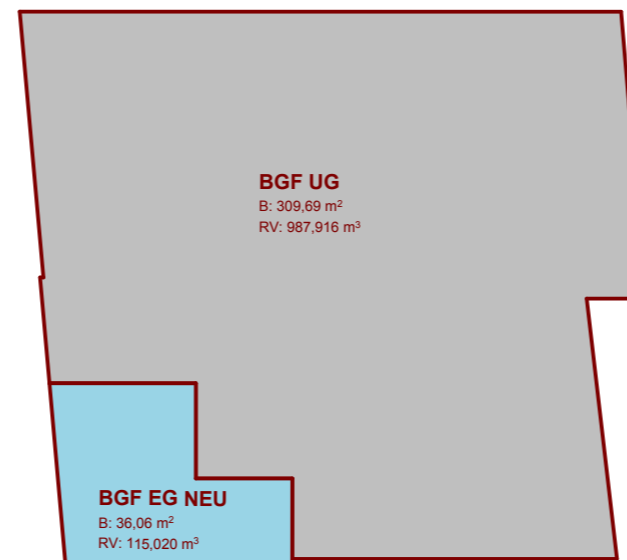

399  
OLYMP SIGMA  
5

399  
OLYMP SIGMA  
3

401  
FREIHERR VON MAYDELL

AUFZUG  
6,60 m²

Fluchttreppenhaus  
19,23 m²

Ausstellungsraum II  
79,14 m²

Ausstellungsraum I  
152,16 m²

Bestandstreppe  
22,49 m²

399  
OLYMP SIGMA  
4

402

399  
STADT LAHR

381

KREUZSTRASSE

399  
OLYMP SIGMA  
5

401  
FREIHERR VON MAYDELL

399  
OLYMP SIGMA  
3

Fluchttreppenhaus  
19,23 m<sup>2</sup>

Aufzug  
6,60 m<sup>2</sup>

399  
OLYMP SIGMA  
4

WC II  
2,40 m<sup>2</sup>

WC I  
4,26 m<sup>2</sup>

Vorraum  
5,09 m<sup>2</sup>

402

2.OG

3.OG

UG

EG

1.OG