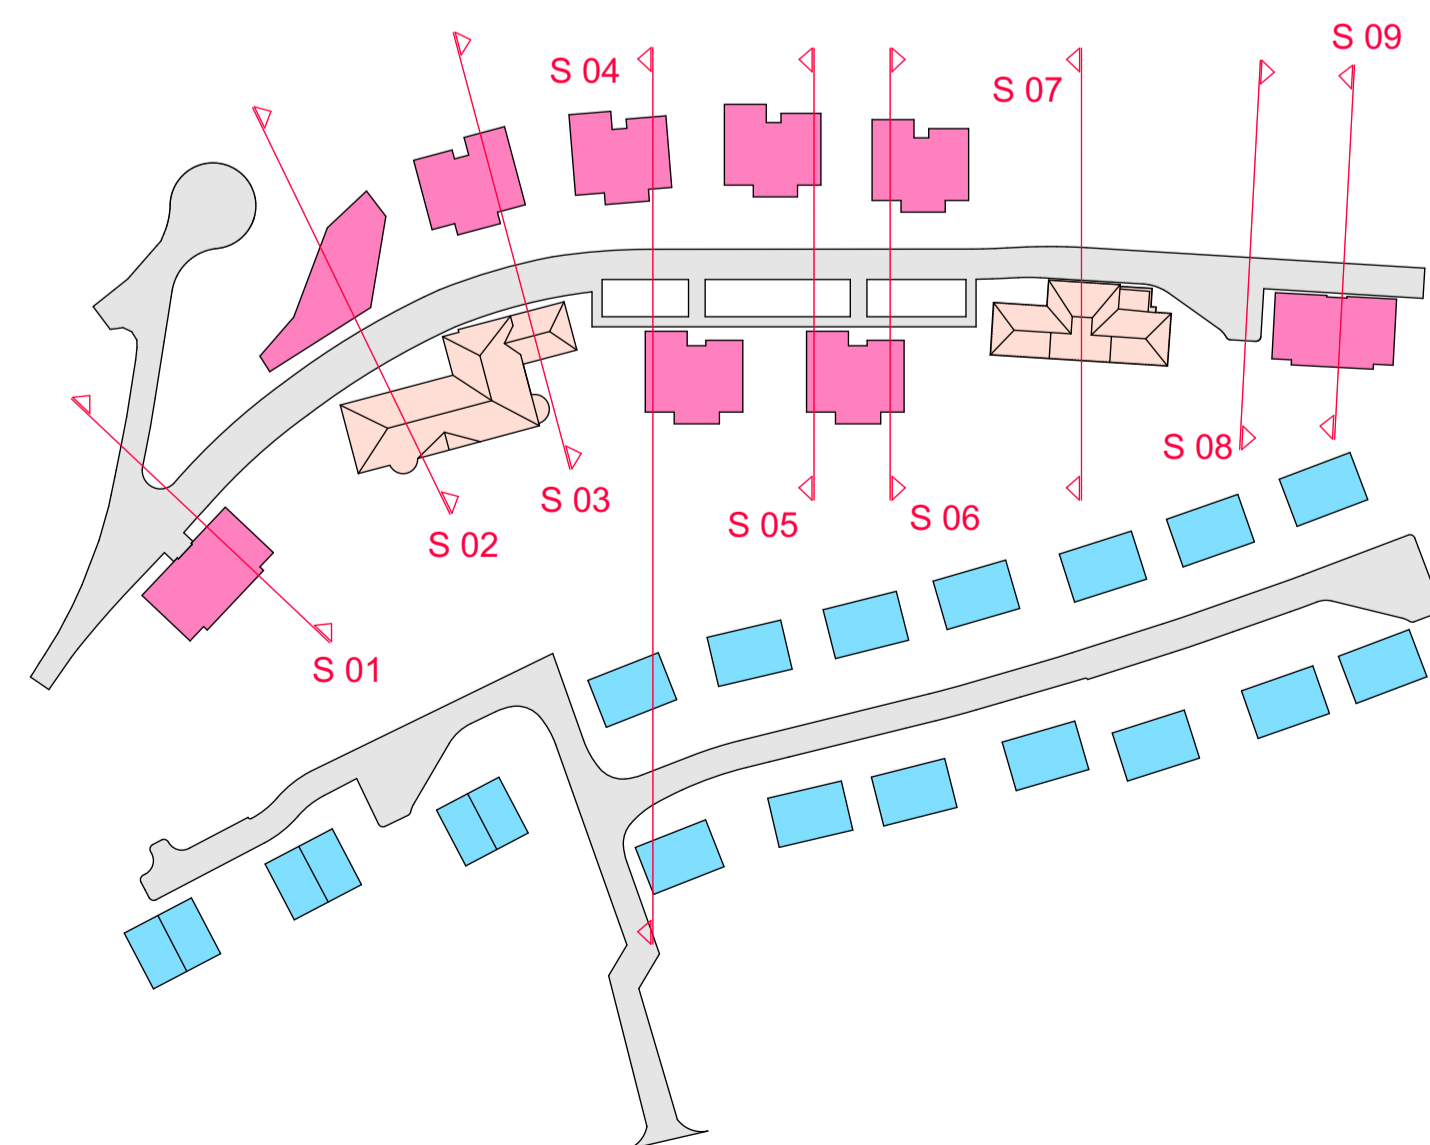

Schnitt 09

M 1:200

Projekt	Städtebaulicher Entwurf Reichswaisenhaus Areal Lahr	Projektnummer 083
Plan	Schnitt 9	Plannummer Plan 05
Bauherr	DBA Deutsche Bauwert DBA Deutsche Bauwert Objektgesellschaft Lahr mbH	Gez. LB / OT
Planfertiger	Gessert + Randecker Generalplaner GmbH	Datum gez. 21.06.17
		Datum gepr. 21.06.17
		Maßstab 1:200 (DIN A1)
		Planungsphase Städtebaulicher Entwurf

VORABZUG

Immenhofer Strasse 47
70180 Stuttgart
Tel. 0711-907095- 0