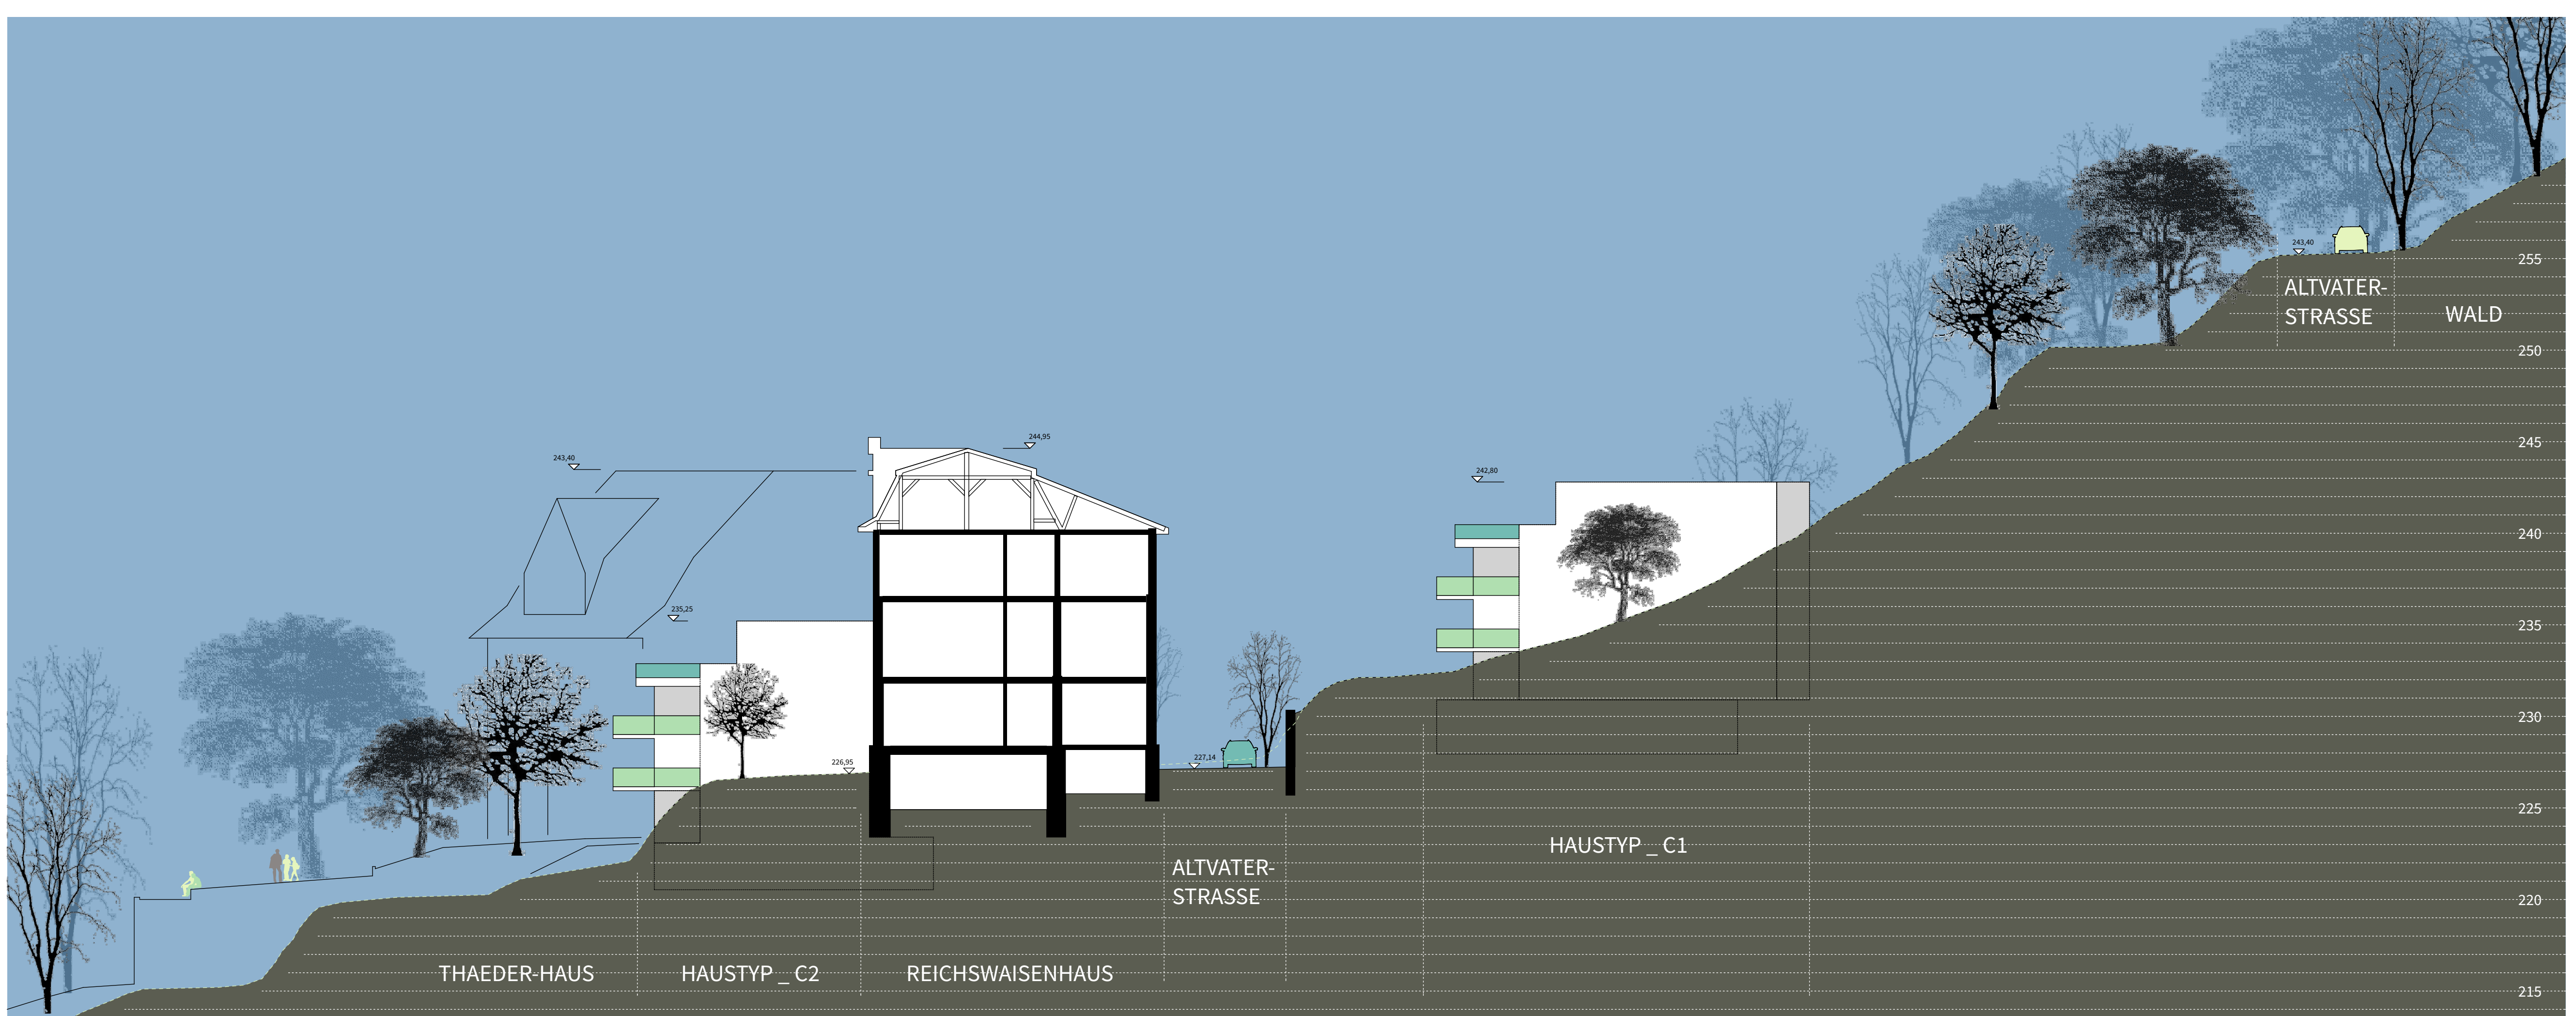

Schnitt 05

M 1:200

Schnitt 06

M 1:200

Schnitt 07

M 1:200

Projekt	Städtebaulicher Entwurf Reichswaisenhaus Areal Lahr	Projektnummer 083
Plan	Schnitte	Plannummer Plan 04
Bauherr	DBA Deutsche Bauwert	Gez. LB / OT
Planfertiger	Gessert + Randecker Generalplaner GmbH	Datum gez. 21.06.17
	Immenhofer Strasse 47 70180 Stuttgart Tel. 0711-907095-0	Datum gepr. 21.06.17
		Maßstab 1:200 (DIN A0)
		Planungsphase Städtebaulicher Entwurf