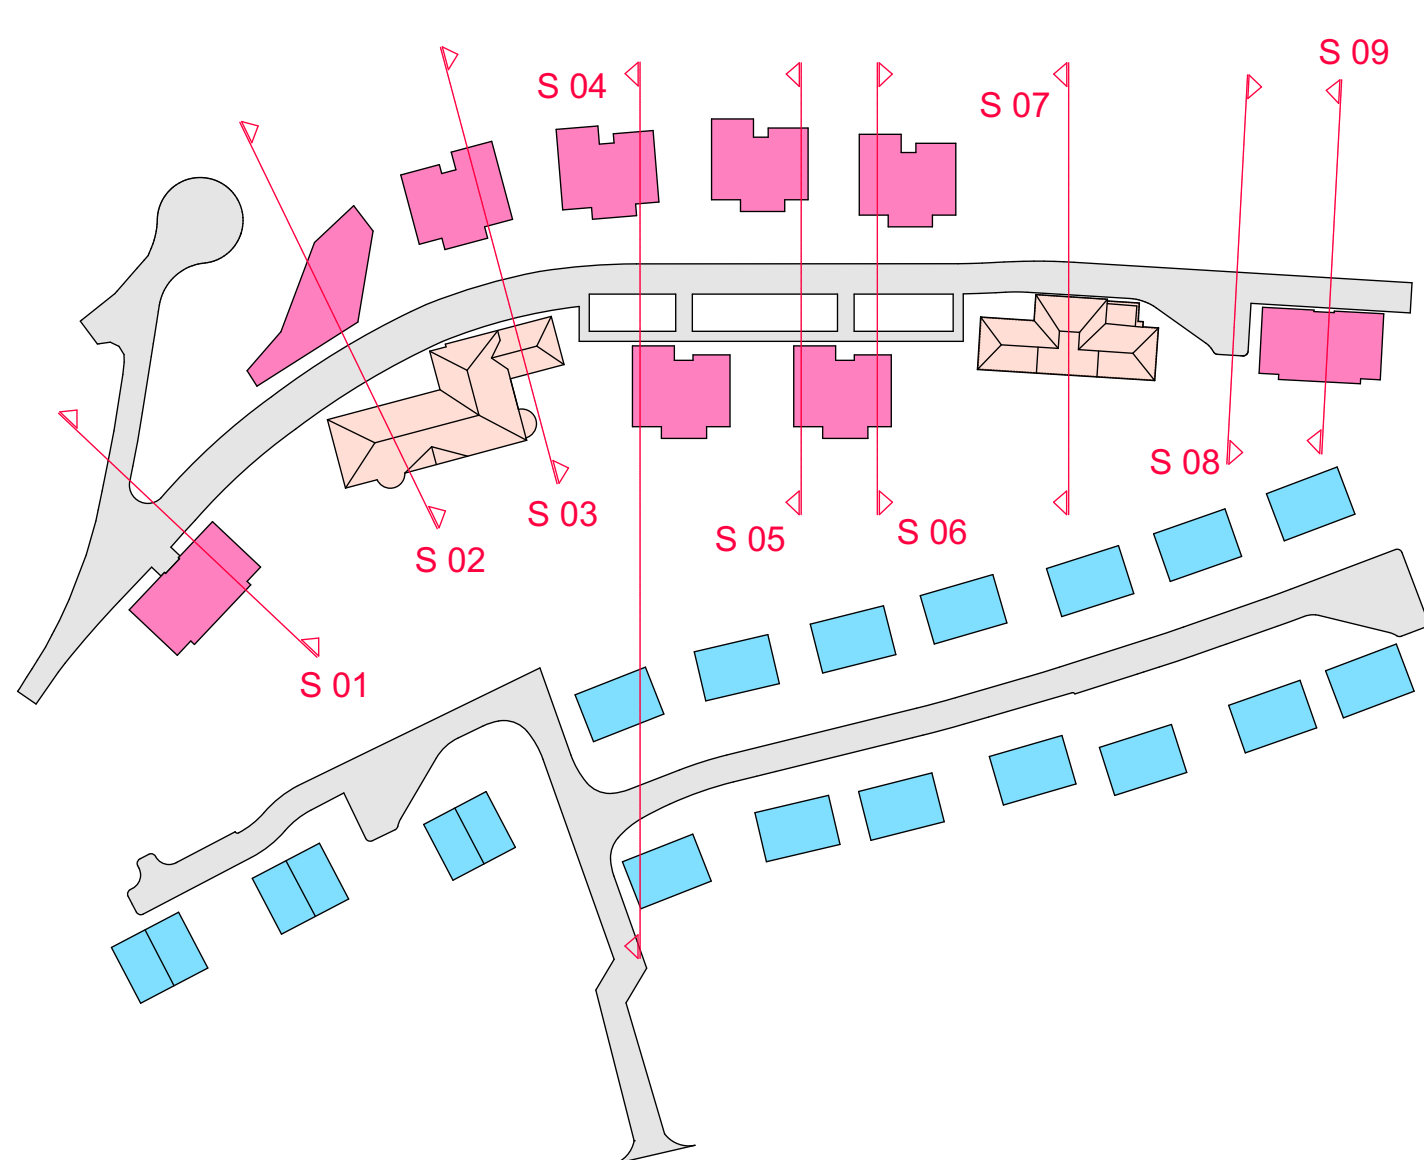

Schnitt 05

M 1:200

Schnitt 06

M 1:200

Schnitt 07

M 1:200

Projekt	Städtebaulicher Entwurf Reichswaisenhaus Areal Lahr	Projektnummer 083
Plan	Schnitte	Plannummer Plan 04
Bauherr	DBA Deutsche Bauwert	Gez. LB / OT
Planfertiger	Gessert + Randecker Generalplaner GmbH	Datum gez. 21.06.17
	Immenhofer Strasse 47 70180 Stuttgart Tel. 0711-907095-0	Datum gepr. 21.06.17
		Maßstab 1:200 (DIN A0)
		Planungsphase Städtebaulicher Entwurf