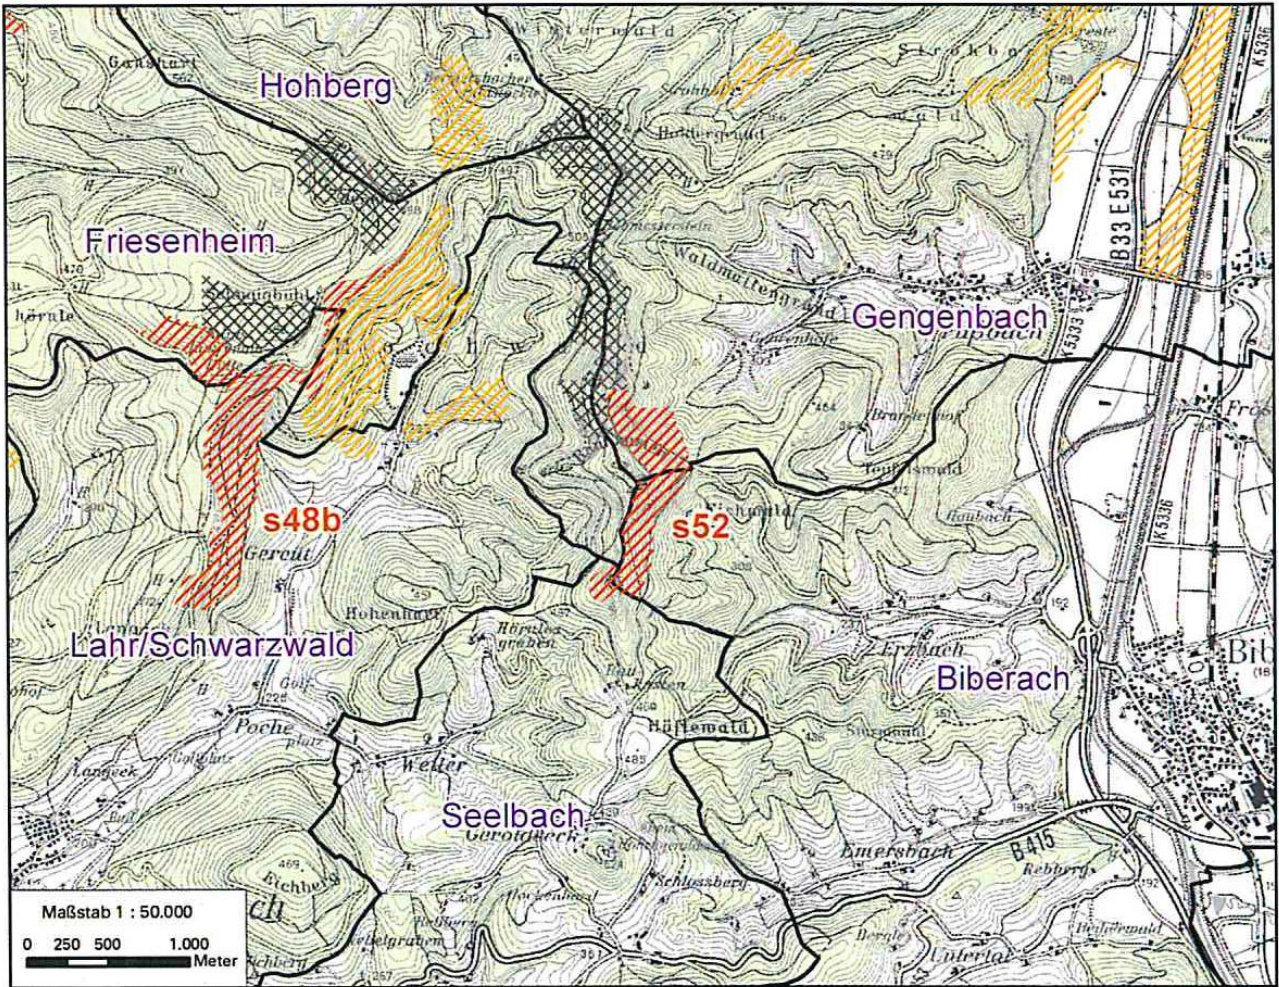

**Vorranggebiet s48b Waldkomplex Rossbrunnen-Güntersdobel (62 ha)**  
**Vorranggebiet s52 Waldkomplex Rauhkasten (34 ha)**

**Vorranggebiet s58 Langenhard (109 ha)**