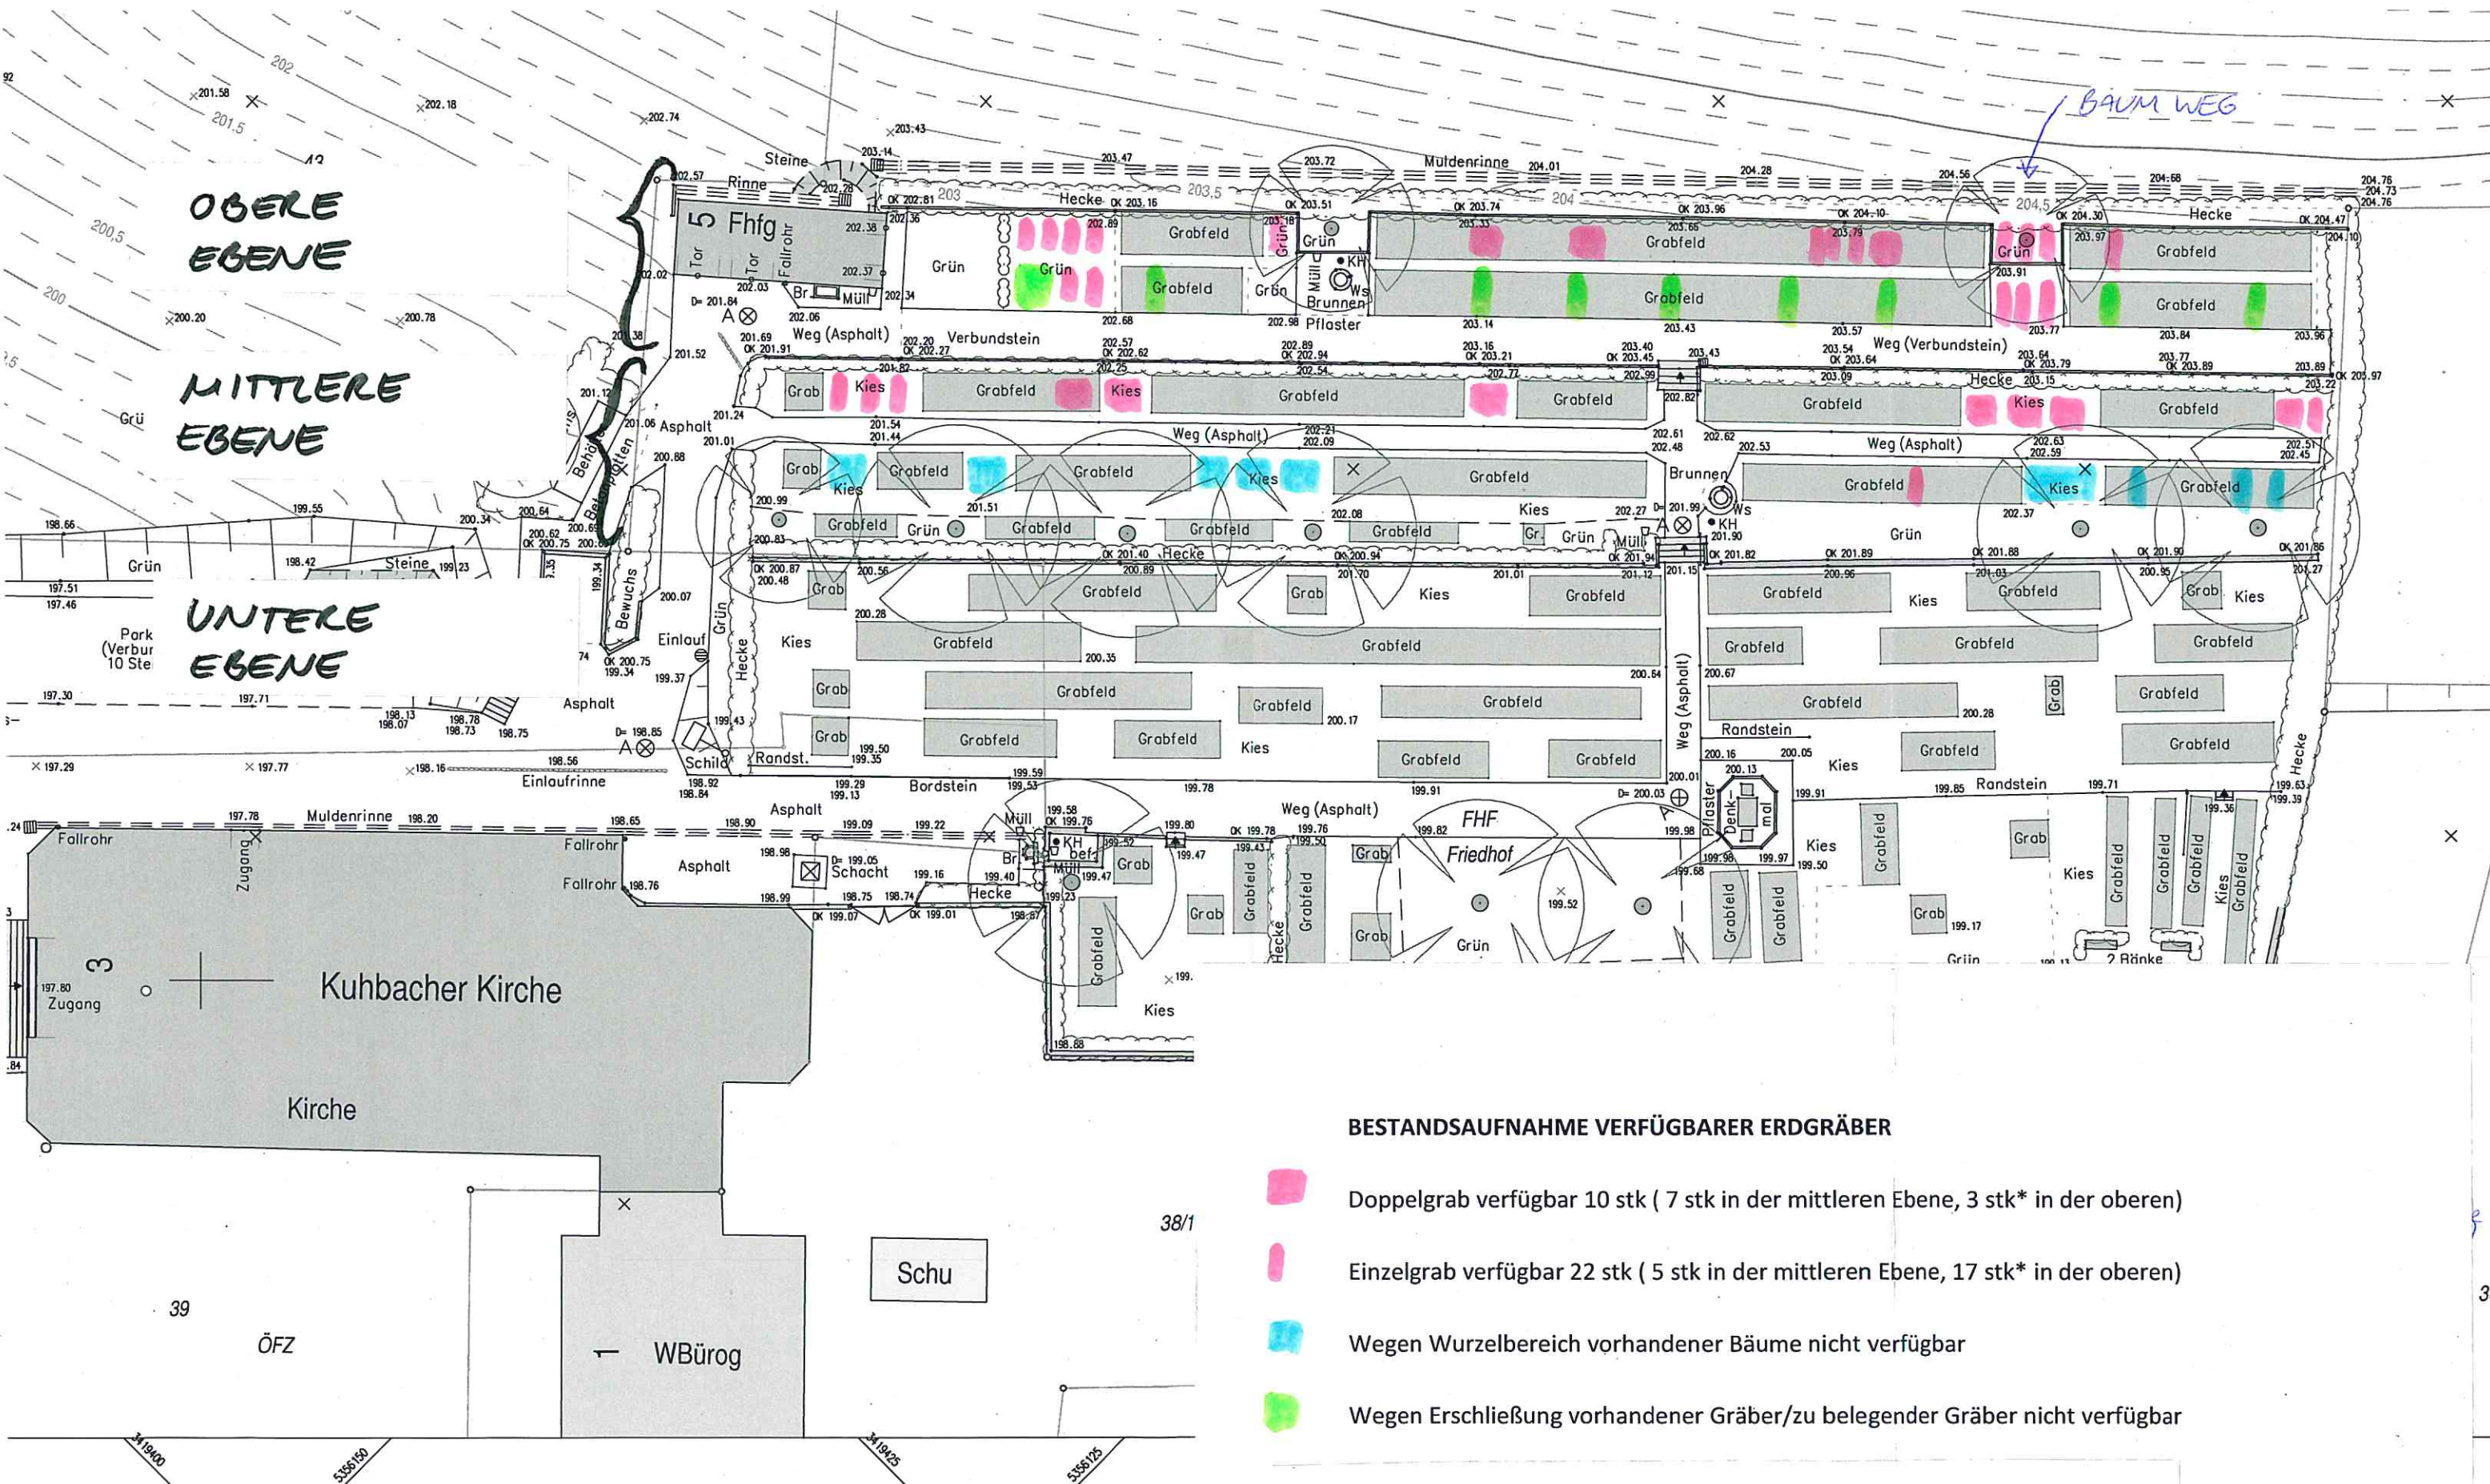

# FRIEDHOF KUHACH

STAND 03.08.2016

OBERE  
EBENE

MITTLERE  
EBENE

UNTERE  
EBENE

BAUM WEG

## BESTANDSAUFNAHME VERFÜGBARER ERDGRÄBER

- Doppelgrab verfügbar 10 stk ( 7 stk in der mittleren Ebene, 3 stk\* in der oberen)
- Einzelgrab verfügbar 22 stk ( 5 stk in der mittleren Ebene, 17 stk\* in der oberen)
- Wegen Wurzelbereich vorhandener Bäume nicht verfügbar
- Wegen Erschließung vorhandener Gräber/zu belegender Gräber nicht verfügbar

\* in der oberen Ebene handelt es sich überwiegend um Erstbestattungen;  
in der mittleren Ebene wurde schon mehrfach bestattet

VOLZ/SCHNEIDER