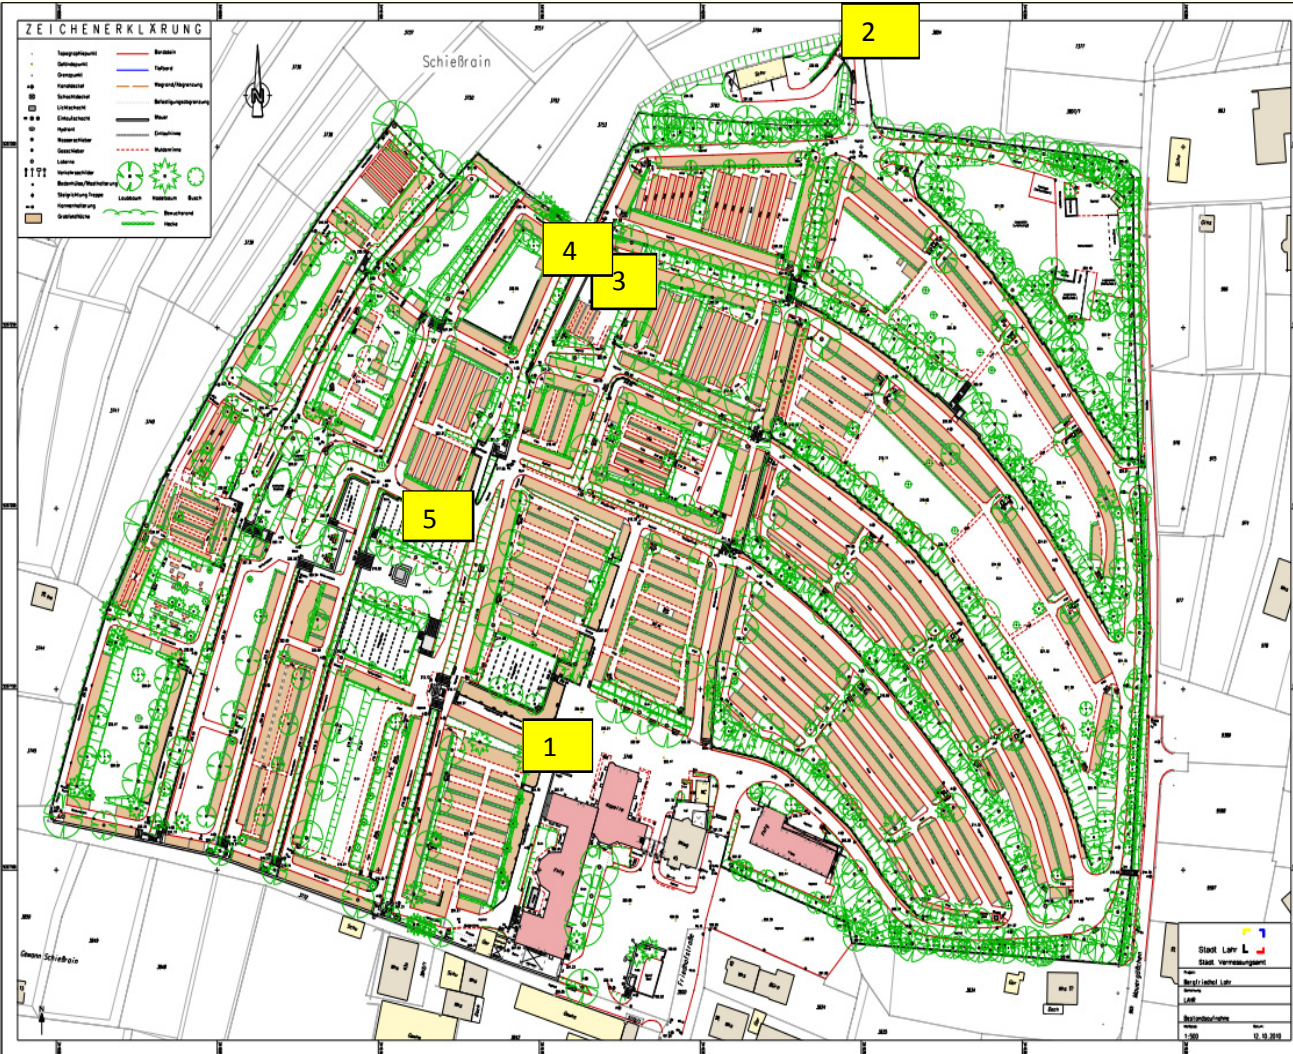

Beispiele für Steigungen in Lahr

Friedhof Kuhbach

Rampe unterer Teil

Höhenunterschied: 61 cm (auf 4 m Länge)

Steigung: 15,25 %

Rampe oberer Teil

Höhenunterschied: 57,5 cm

Steigung: 14,38 %

Höhenunterschied: 57 cm

Steigung: 14,25 %

Höhe Parkplatz Grundschule

Höhenunterschied: 58 cm

Steigung: 14,5 %

Bergfriedhof

Lageplan

Standort 1 (Weg zum Kreuz)
Höhenunterschied: 70 cm
Steigung: 17,5 %

Standort 2 (Zufahrt Nord)
Höhenunterschied: 90 cm
Steigung: 22,5 %

Standort 3 (Höhe Gräber Kanadier)

Höhenunterschied: 53 cm

Steigung: 13,25 %

Standort 4 (oberhalb Gräber Kanadier):

Höhenunterschied: 71 cm

Steigung: 17,75 %

Standort 5 (Kriegsgräber 1.WK)

Höhenunterschied: 74,5 cm

Steigung 18,6 %