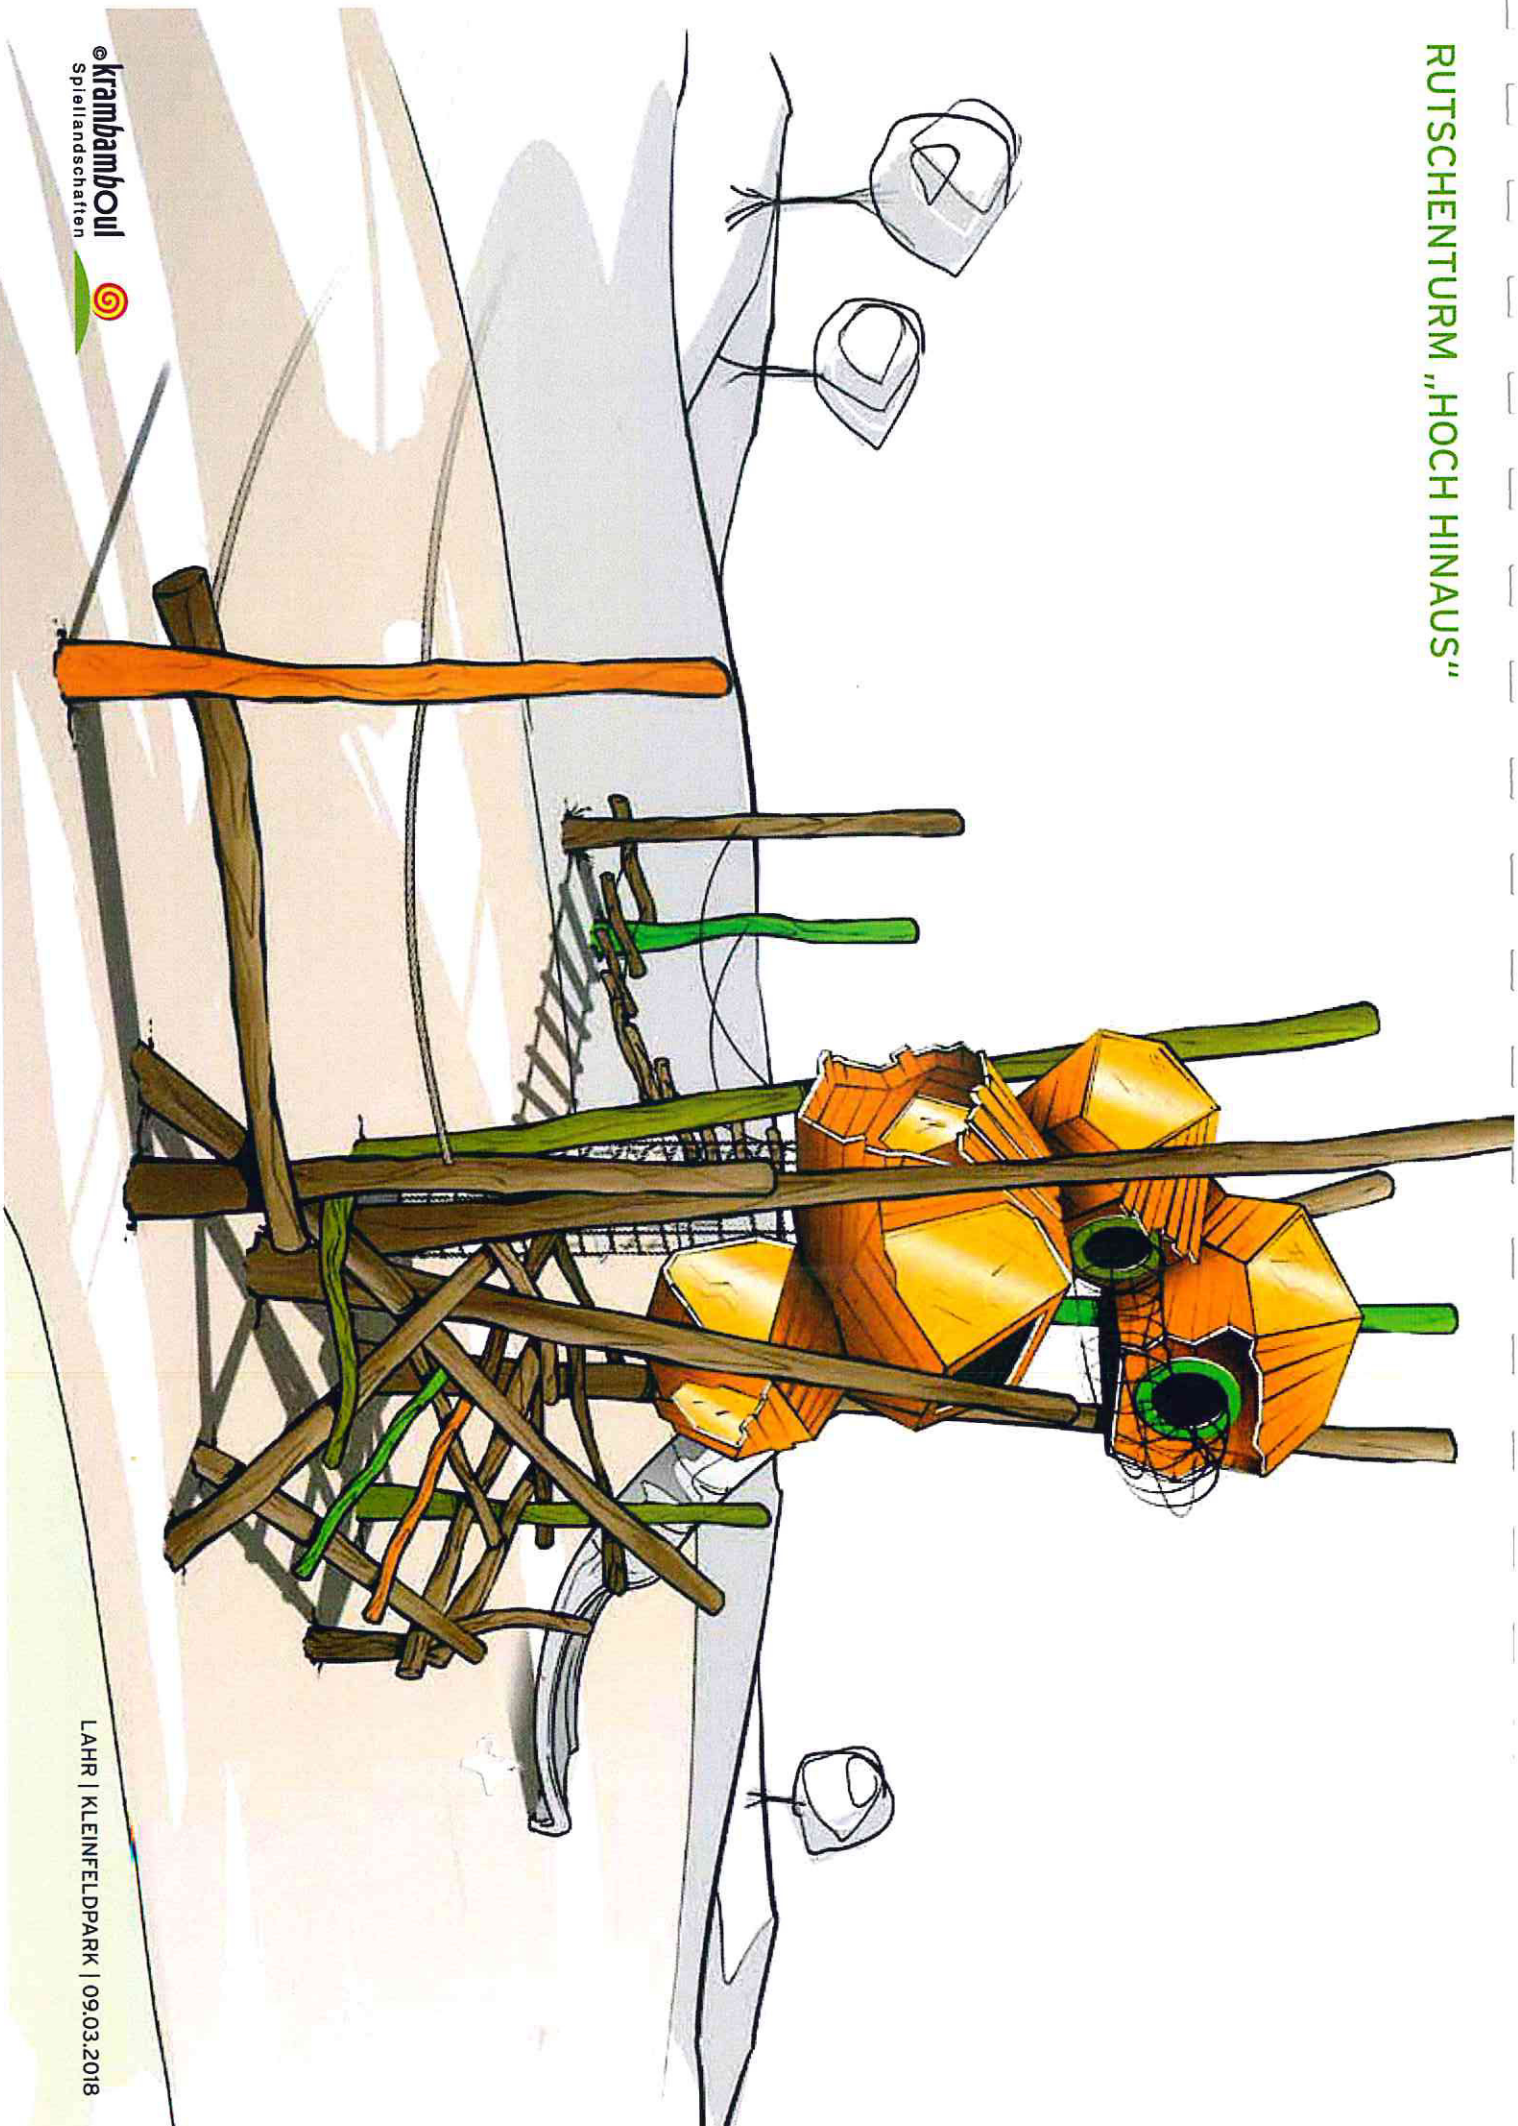

Draufsicht
 'Hoch Hinaus' Kleinfeldpark
 Lahr

Datum:	12-03-2018
Projektverantwortliche:	Carola Wille
Maßstab:	1:250
Formatt:	A3

RUTSCHENTURM „HOCH HINAUS“

KLEINKINDSPIELKOMBINATION

RIESENSCHAUKEL

SCHAUKELKOMBI