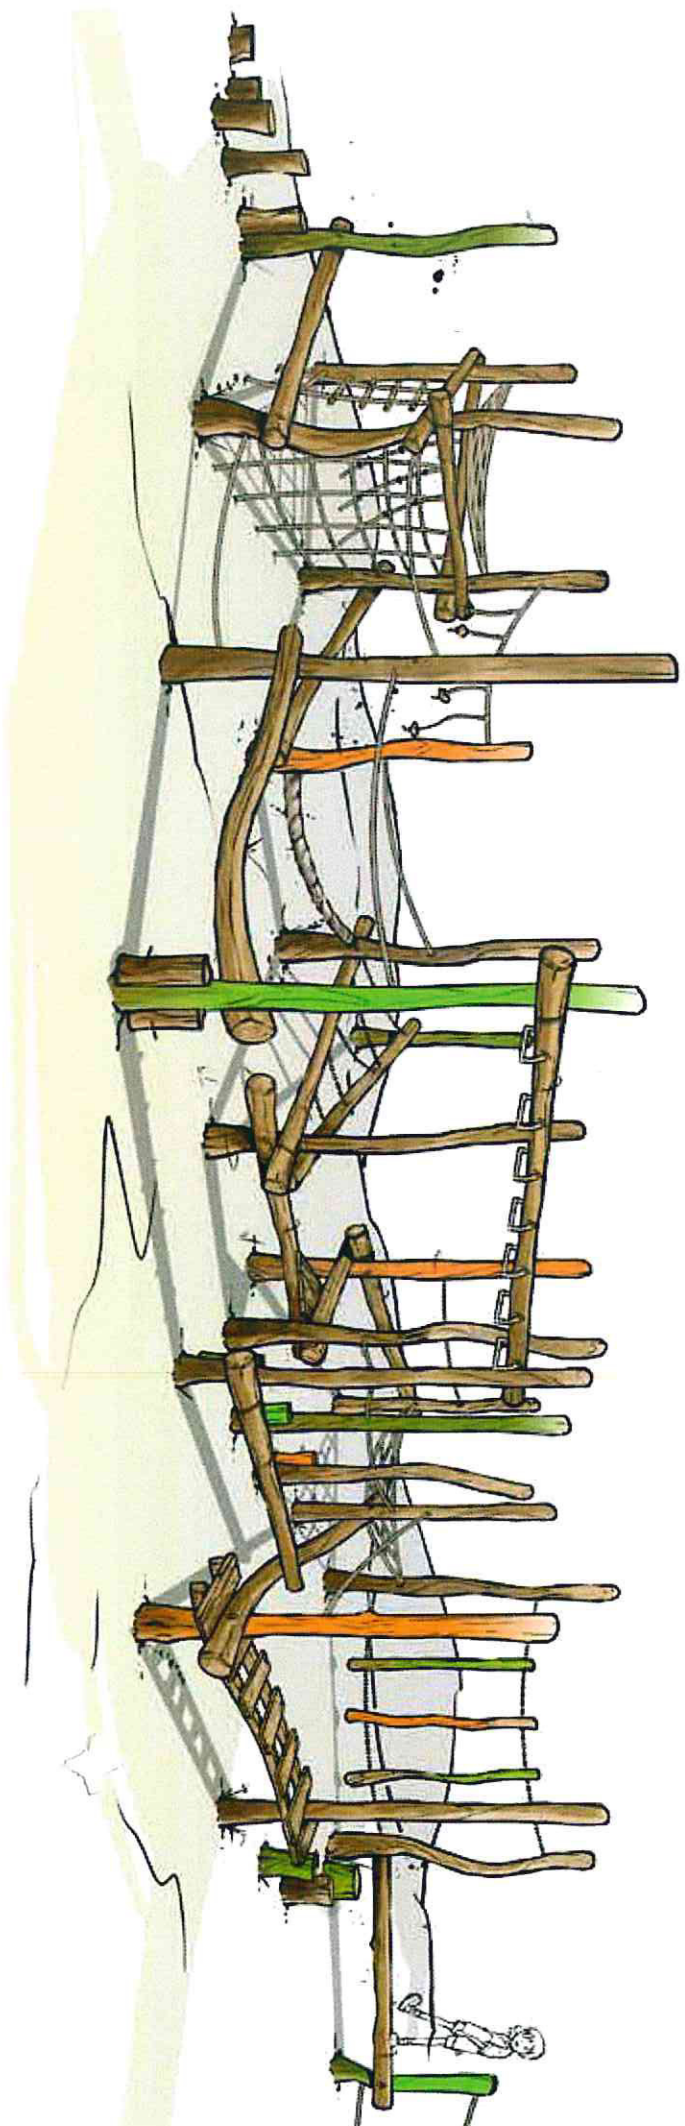

Draufsicht
 'Hoch Hinaus' Kleinfeldpark
 Lahr

Datum:	12-03-2018
Projektverantwortliche:	Carola Wille
Maßstab:	1:250
Formatt:	A3

RUTSCHENTURM „HOCH HINAUS“

KLEINKINDSPIELKOMBINATION

RIESENSCHAUKEL

SCHAUKELKOMBI