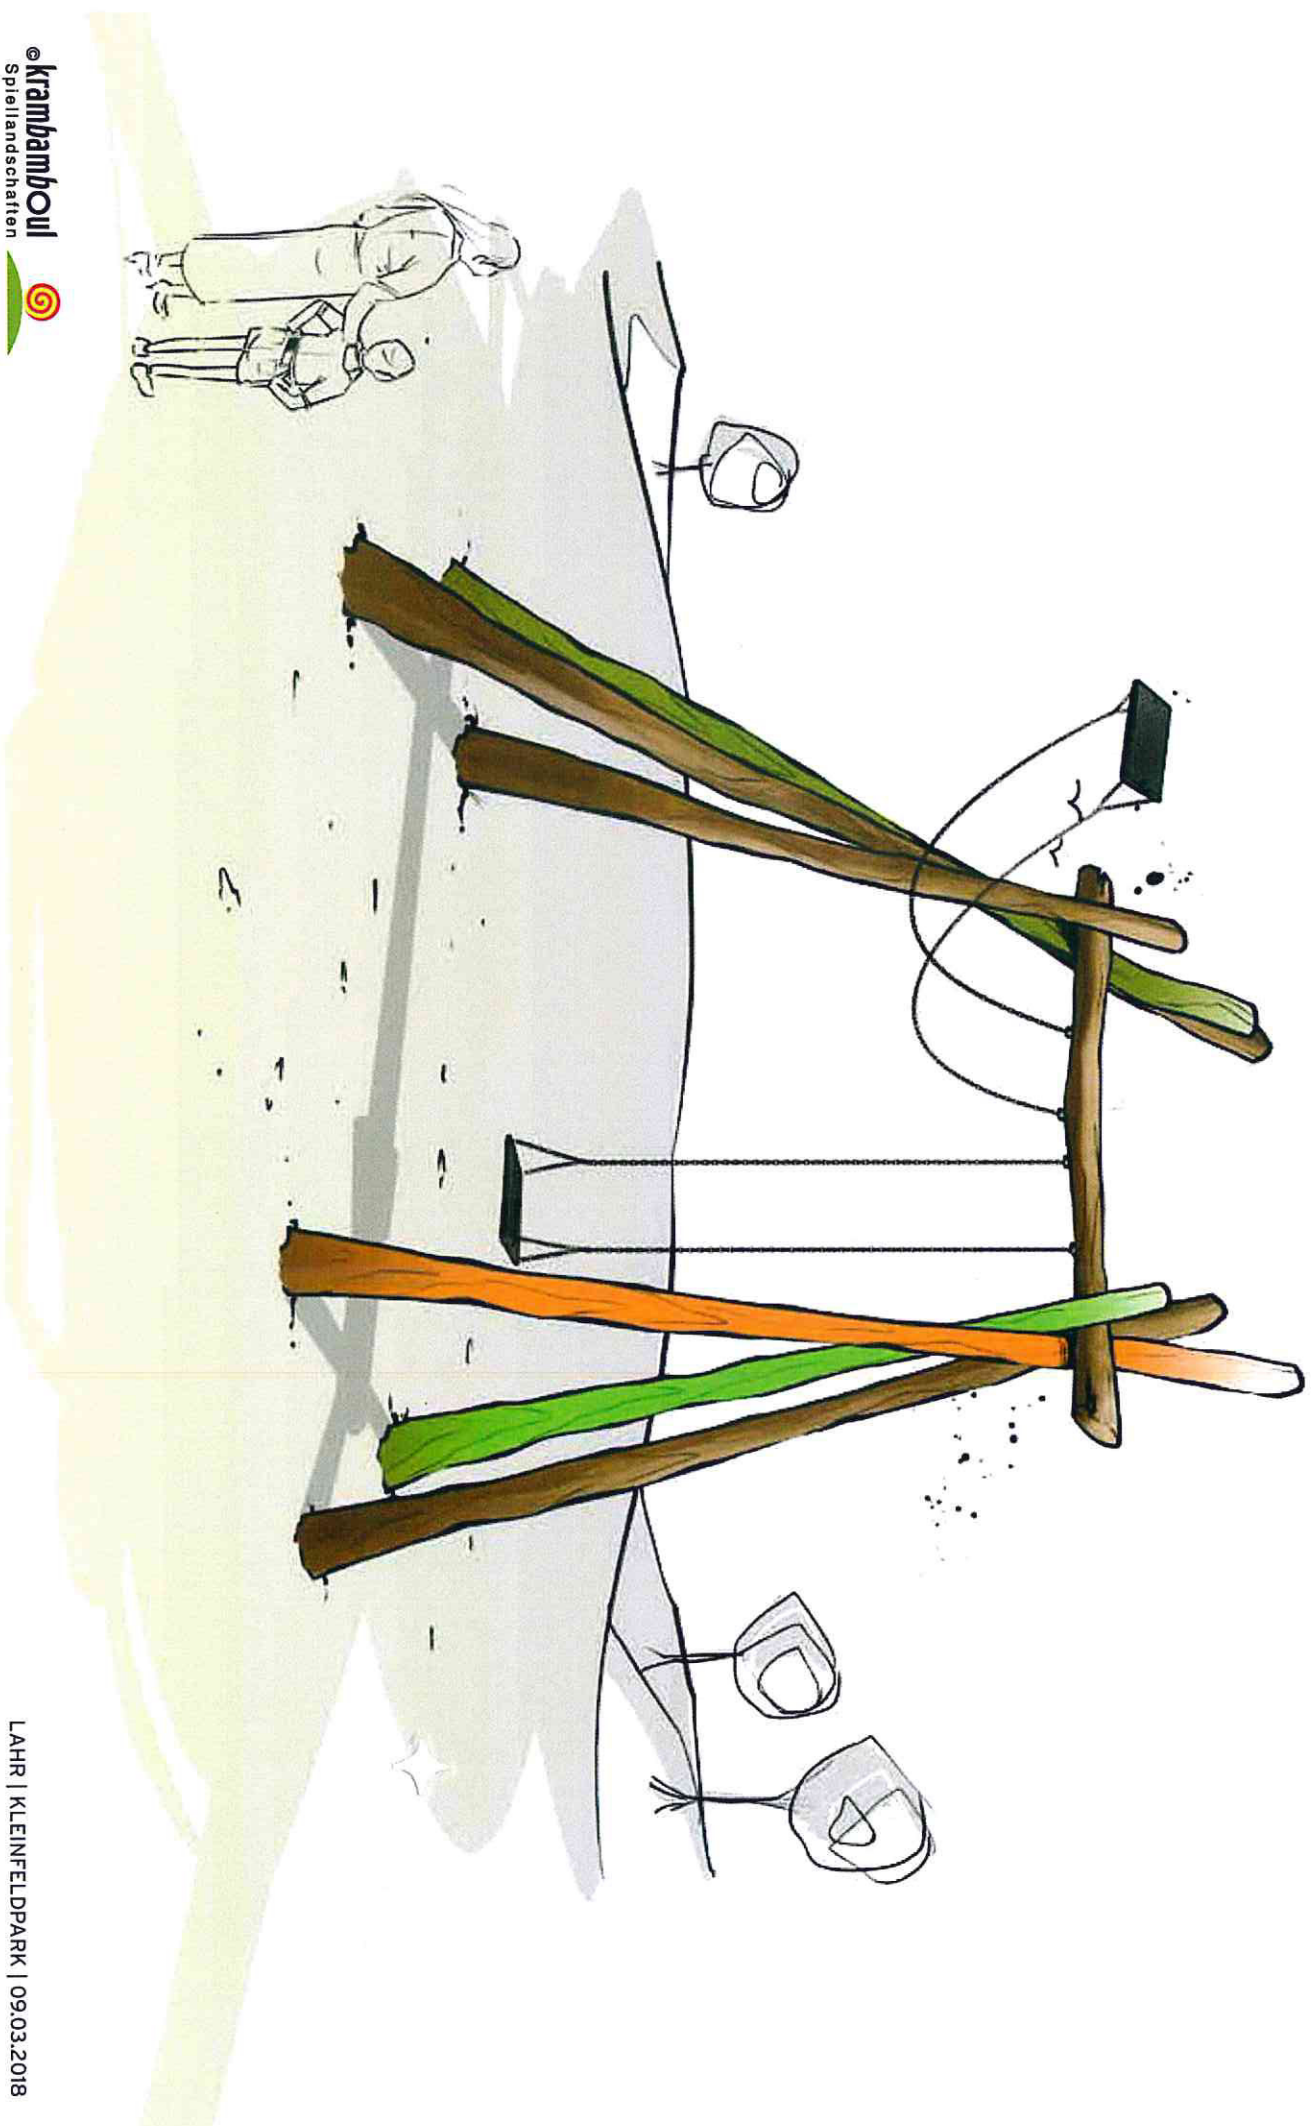

Draufsicht
 'Hoch Hinaus' Kleinfeldpark
 Lahr

Datum:	12-03-2018
Projektverantwortliche:	Carola Wille
Maßstab:	1:250
Formatt:	A3

RUTSCHENTURM „HOCH HINAUS“

KLEINKINDSPIELKOMBINATION

RIESENSCHAUKEL

SCHAUKELKOMBI