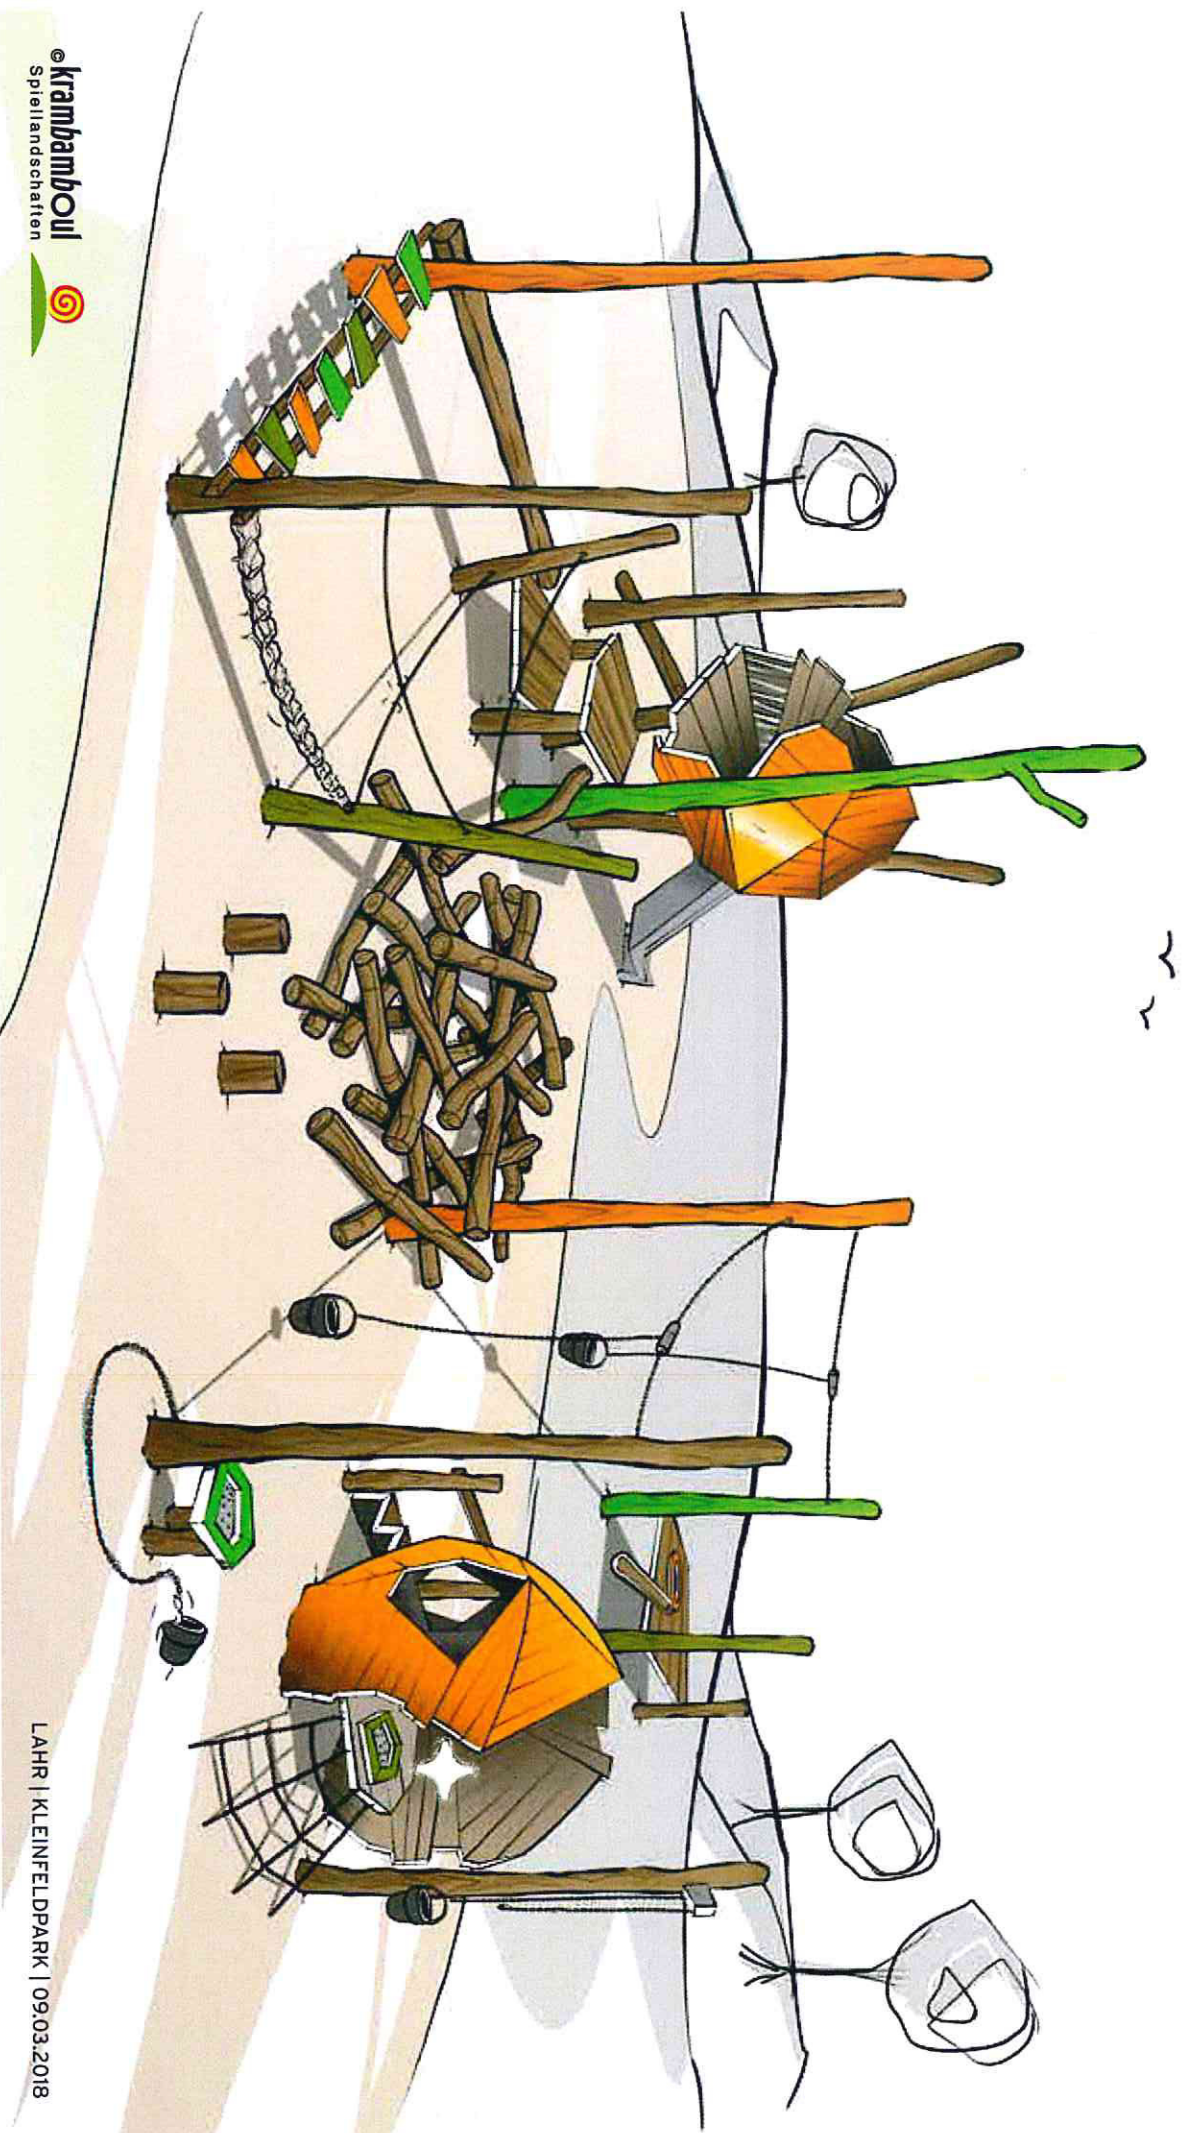

Draufsicht
 'Hoch Hinaus' Kleinfeldpark
 Lahr

Datum:	12-03-2018
Projektverantwortliche:	Carola Wille
Maßstab:	1:250
Formatt:	A3

RUTSCHENTURM „HOCH HINAUS“

KLEINKINDSPIELKOMBINATION

RIESENSCHAUKEL

SCHAUKELKOMBI