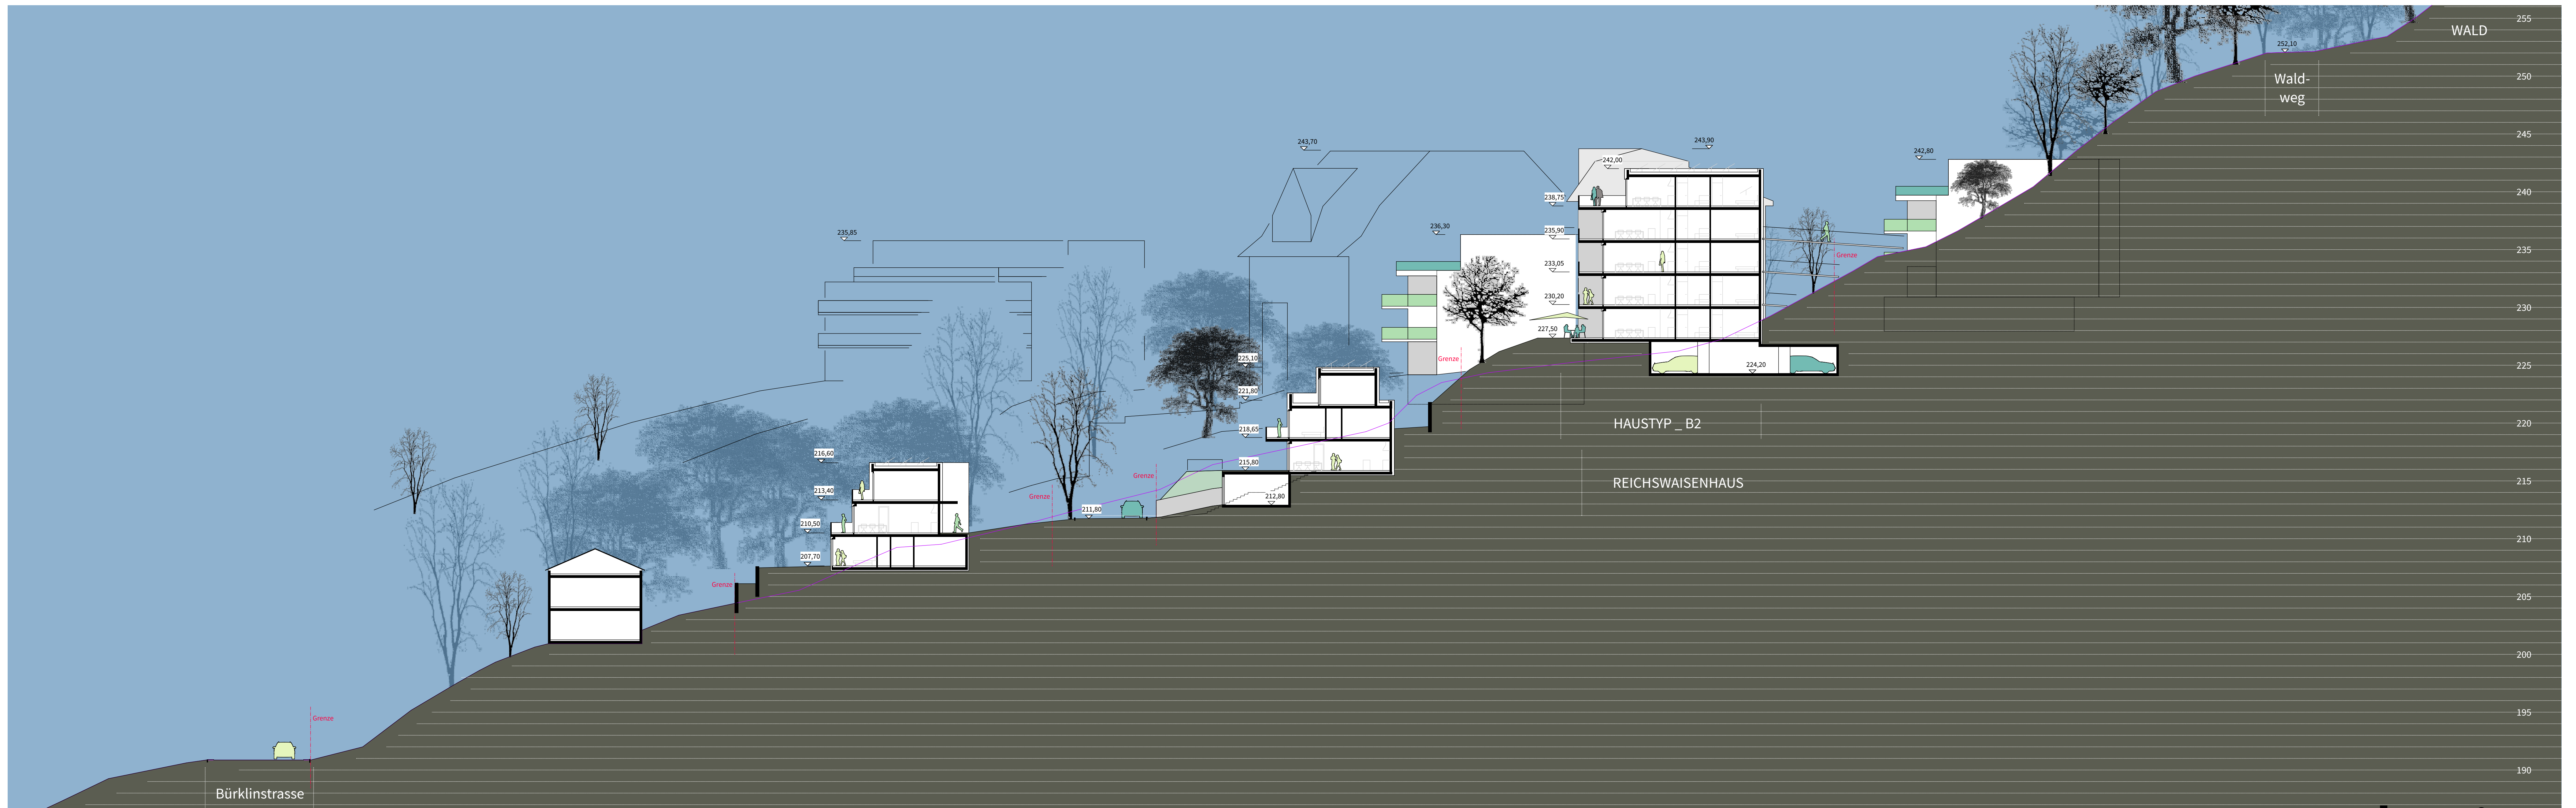

Schnitt 09

Projekt	Städtebaulicher Entwurf Reichswaisenhaus Areal Lahr	Projektnummer	083
Plan	Schnitt 03 / Schnitt 09	Plannummer	Plan 03
Bauherr	DBA Deutsche Bauwert	Gez.	LB / 01
Planfertiger	Gessert + Randecker Generalplaner GmbH	Datum gez.	23.04.18
		Datum gepr.	
		Maßstab	1:200 (DIN A0)
		Planungsphase	Städtebaulicher Entwurf

h4a

VORABZUG