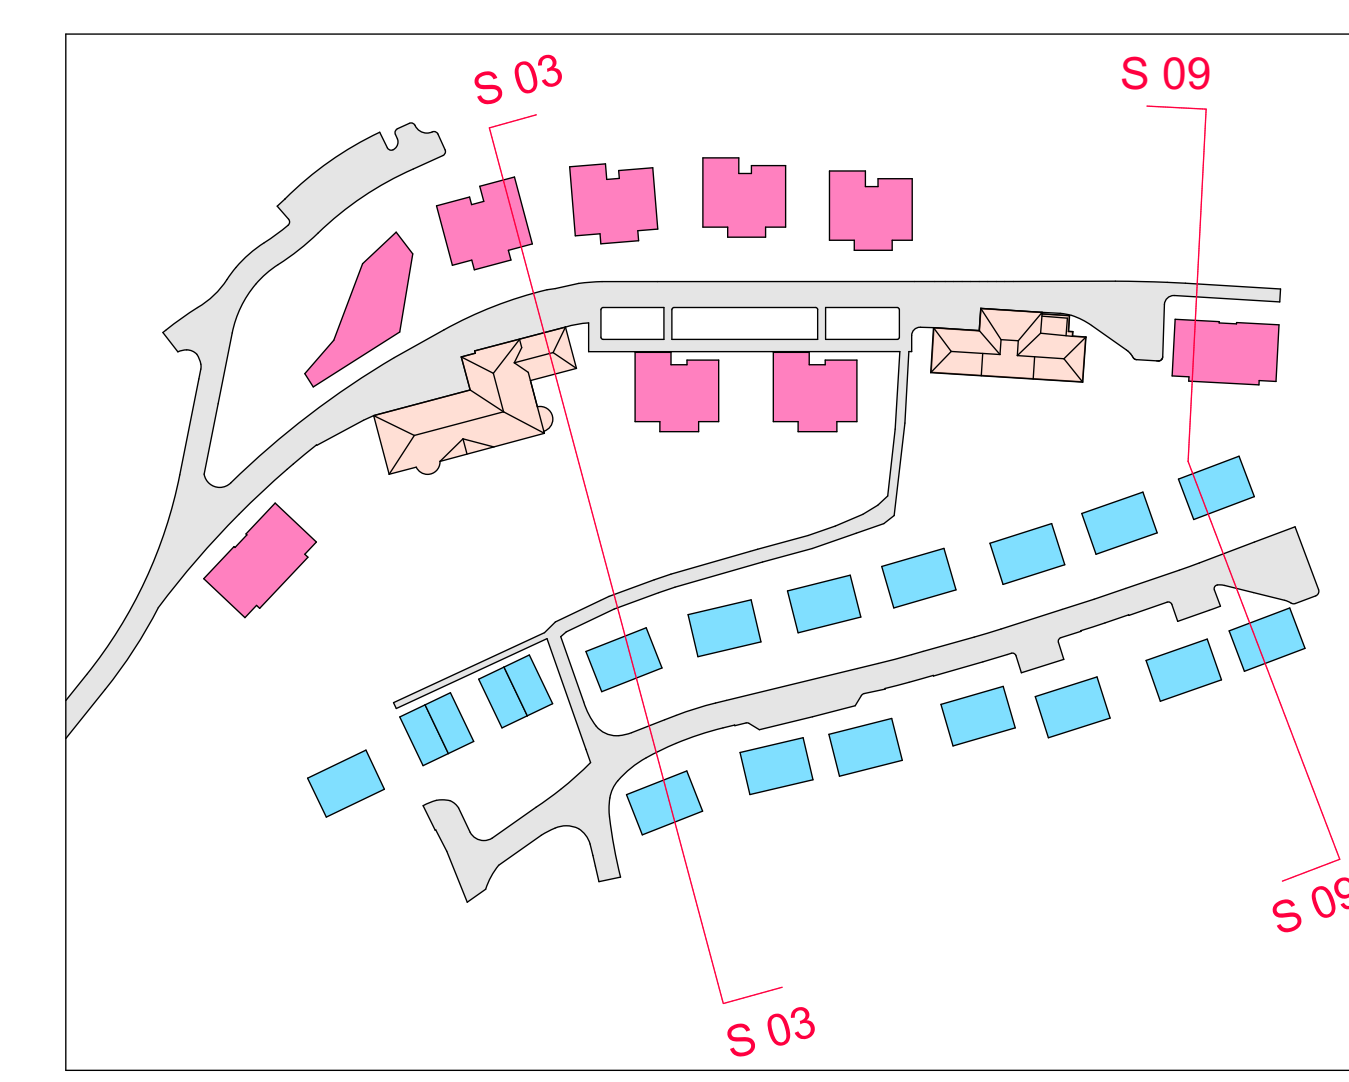

Projekt	Städtebaulicher Entwurf Reichswaisenhaus Areal Lahr	Projektnummer	083
Plan	Schnitt 03 / Schnitt 09	Plannummer	Plan 03
Bauherr	DBA Deutsche Bauwert	Gez.	LB / 01
Planfertiger	Gessert + Randecker Generalplaner GmbH	Datum gez.	23.04.18
		Datum gepr.	
		Maßstab	1:200 (DIN A0)
		Planungsphase	Städtebaulicher Entwurf

h4a

VORABZUG