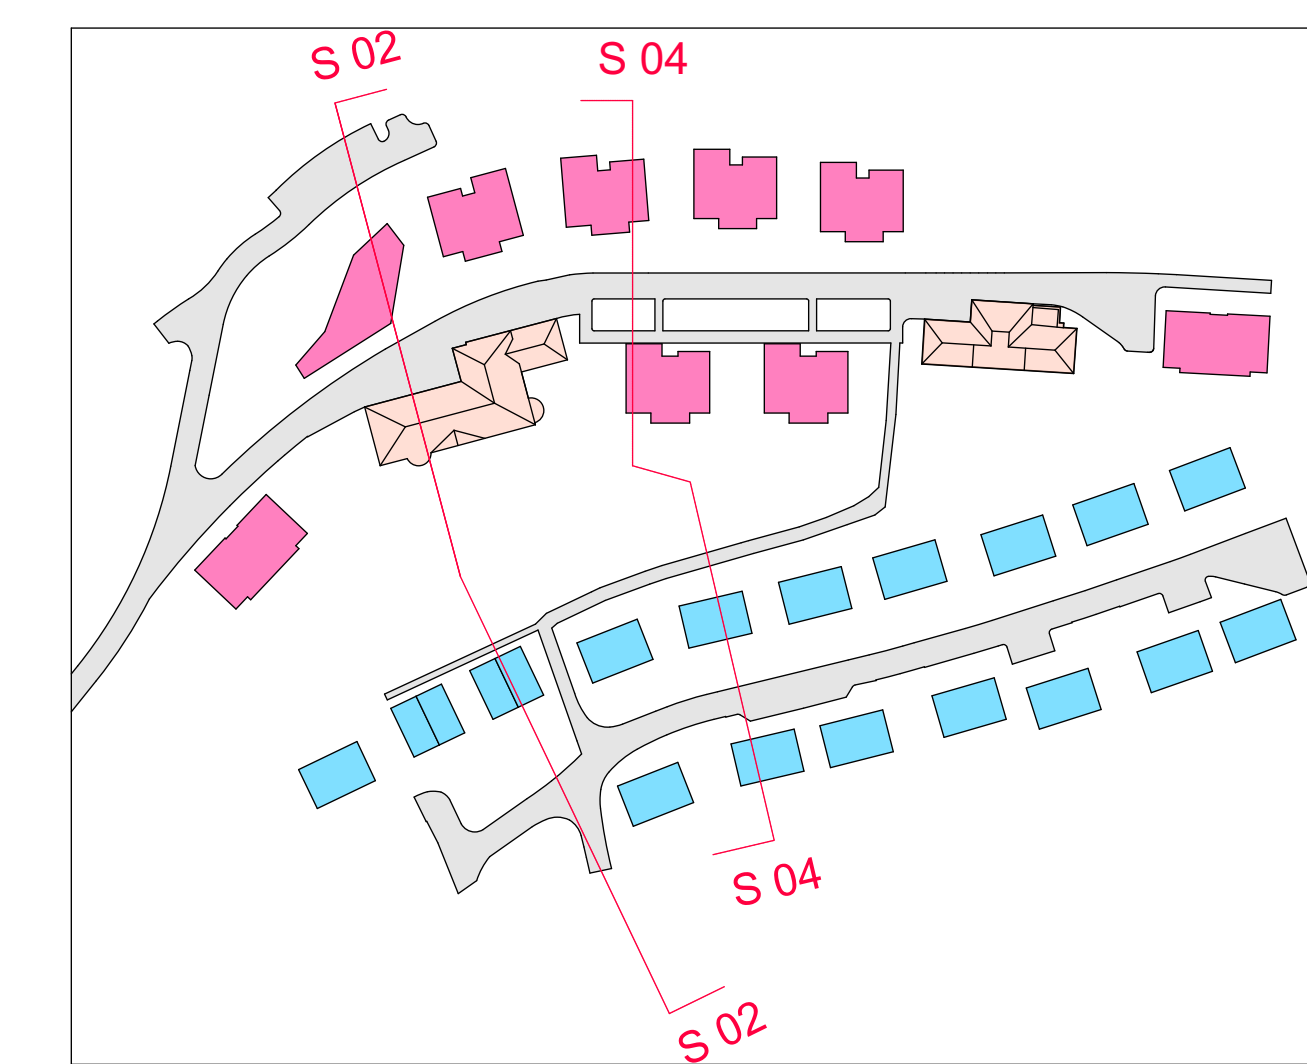

Schnitt 02

Schnitt 04

Projekt	Städtebaulicher Entwurf Reichswaisenhaus Areal Lahr	Projektnummer	083
Plan	Schnitt 02 / Schnitt 04	Plannummer	Plan 02
Bauherr	DBA Deutsche Bauwert	Gez.	LB / 01
Planfertiger	Gessert + Randecker Generalplaner GmbH	Datum gez.	23.04.18
	Immenhofer Strasse 47 70180 Stuttgart Tel. 0711-907095-0	Datum gepr.	
		Maßstab	1:200 (DIN A0)
		Planungsphase	Städtebaulicher Entwurf

VORABZUG