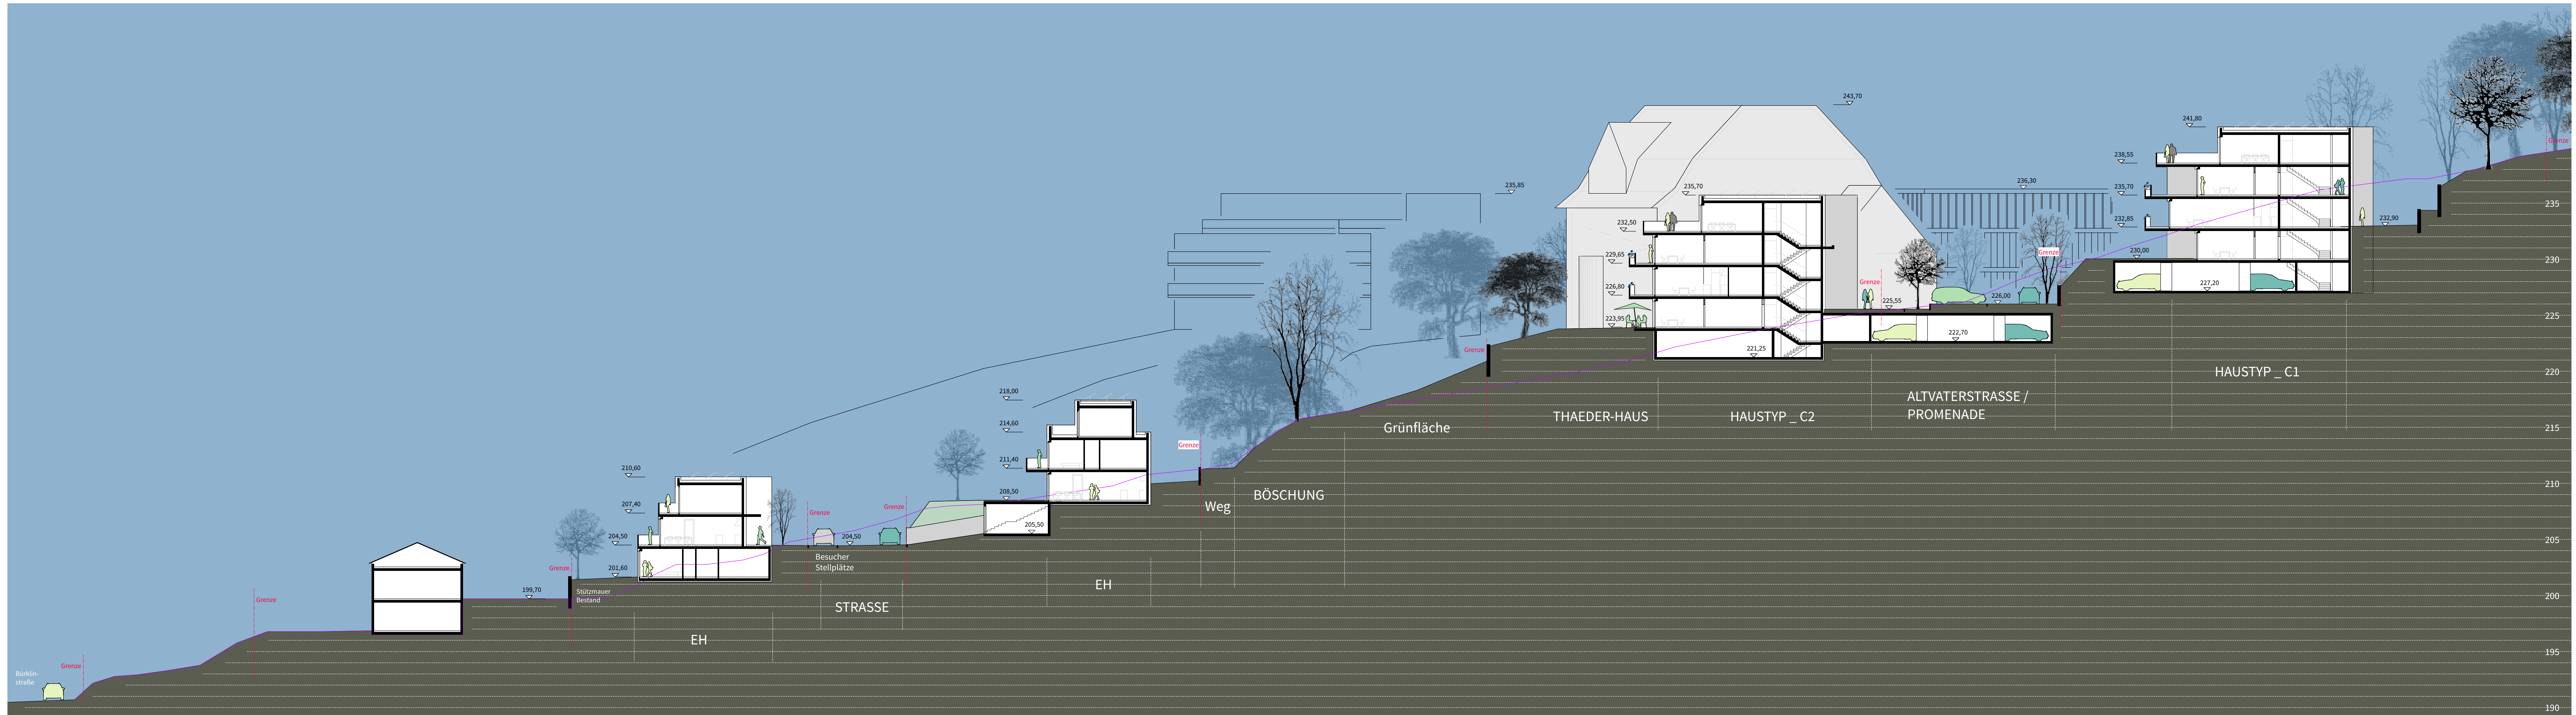

Schnitt 02

Schnitt 04

Projekt	Städtebaulicher Entwurf Reichswaisenhaus Areal Lahr	Projektnummer	083
Plan	Schnitt 02 / Schnitt 04	Plannummer	Plan 02
Bauherr	DBA Deutsche Bauwert	Gez.	LB / 01
Planfertiger	Gessert + Randecker Generalplaner GmbH	Datum gez.	23.04.18
	Immenhofer Strasse 47 70180 Stuttgart Tel. 0711-907095-0	Datum gepr.	
		Maßstab	1:200 (DIN A0)
		Planungsphase	Städtebaulicher Entwurf

VORABZUG