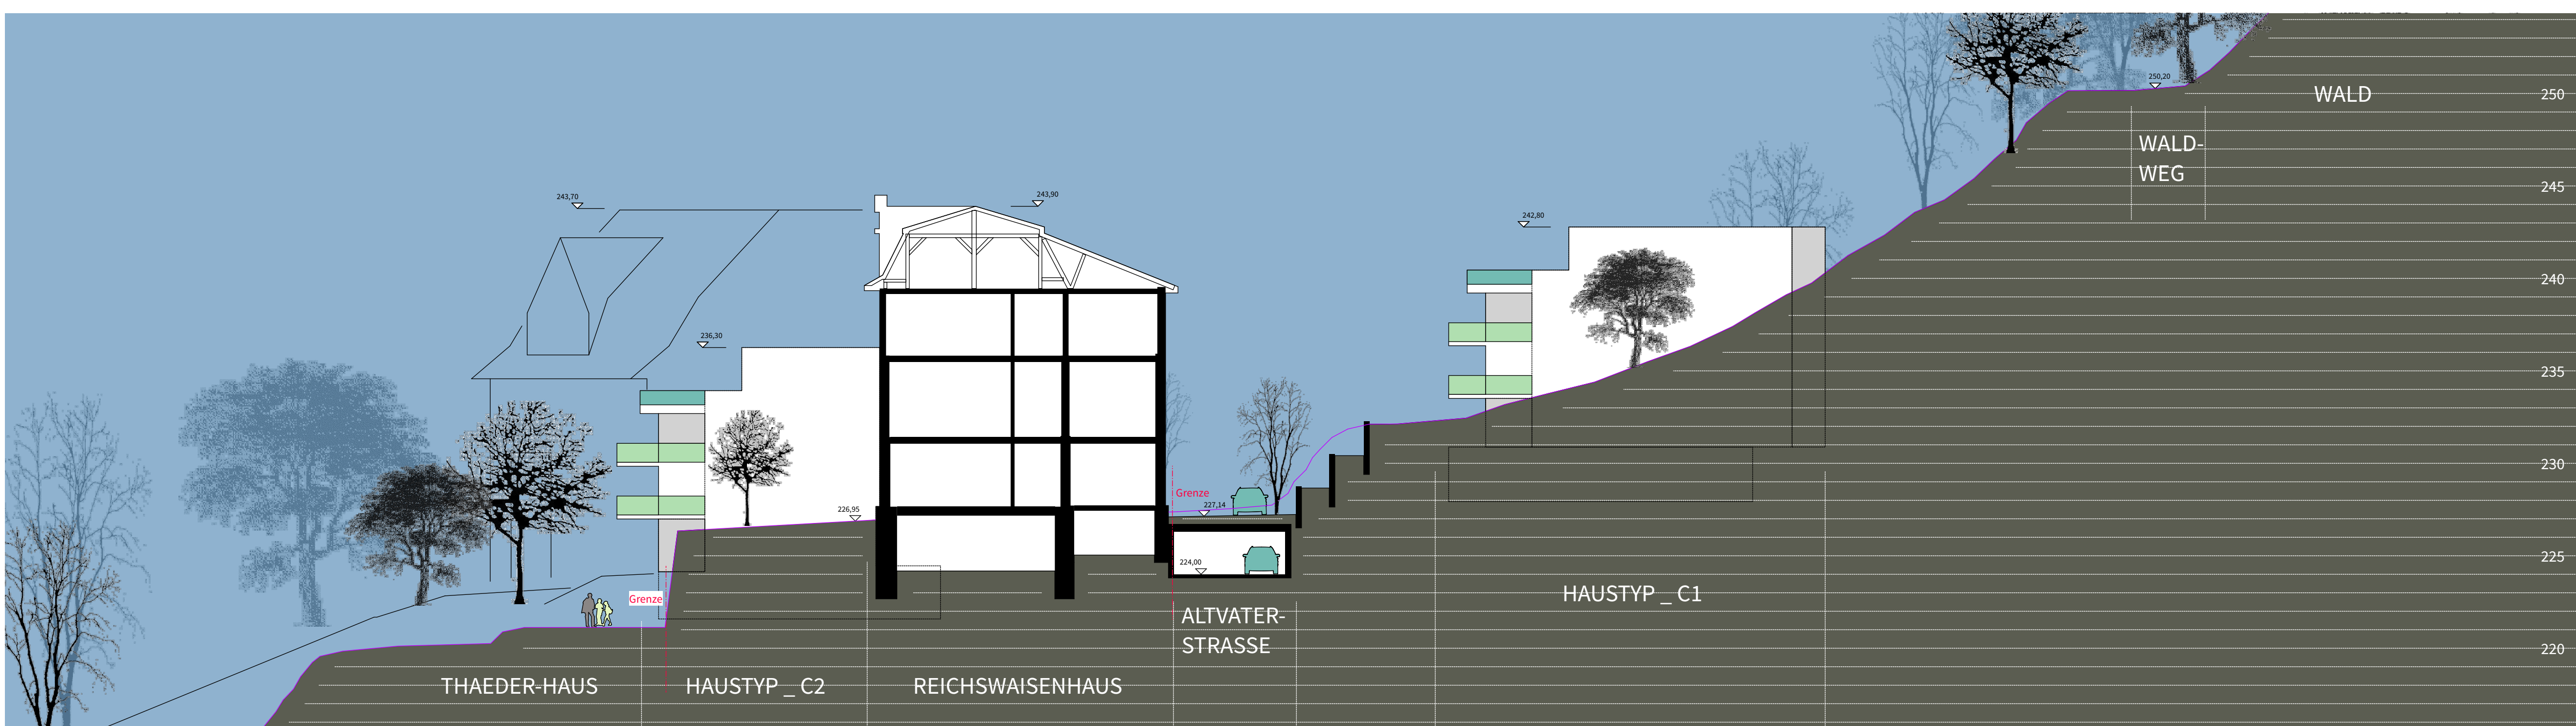

Schnitt 01

M 1:200

Schnitt 05

M 1:200

Schnitt 06

M 1:200

Schnitt 07

M 1:200

Schnitt 08

M 1:200

Projektnummer	083
Plannummer	Plan 04
Gez.	LB 01
Datum gez.	23.04.2018
Datum gepr.	
Masstab	1:200 (DIN A4)
Planungsphase	Städtebaulicher Entwurf
Projekt	Städtebaulicher Entwurf Reichswaisenhaus Areal Lehr Bauherr
Planer	Schnitte 01, 05, 06, 07, 08
Bauherr	DBA Deutsche Bauwert
Planfertiger	DBA Deutsche Bauwert Objektgesellschaft Lehr mbH Gessert + Randecker Generalplaner GmbH Immenhofer Strasse 47 70180 Stuttgart Tel.: 0711-5070955-0
h4a	