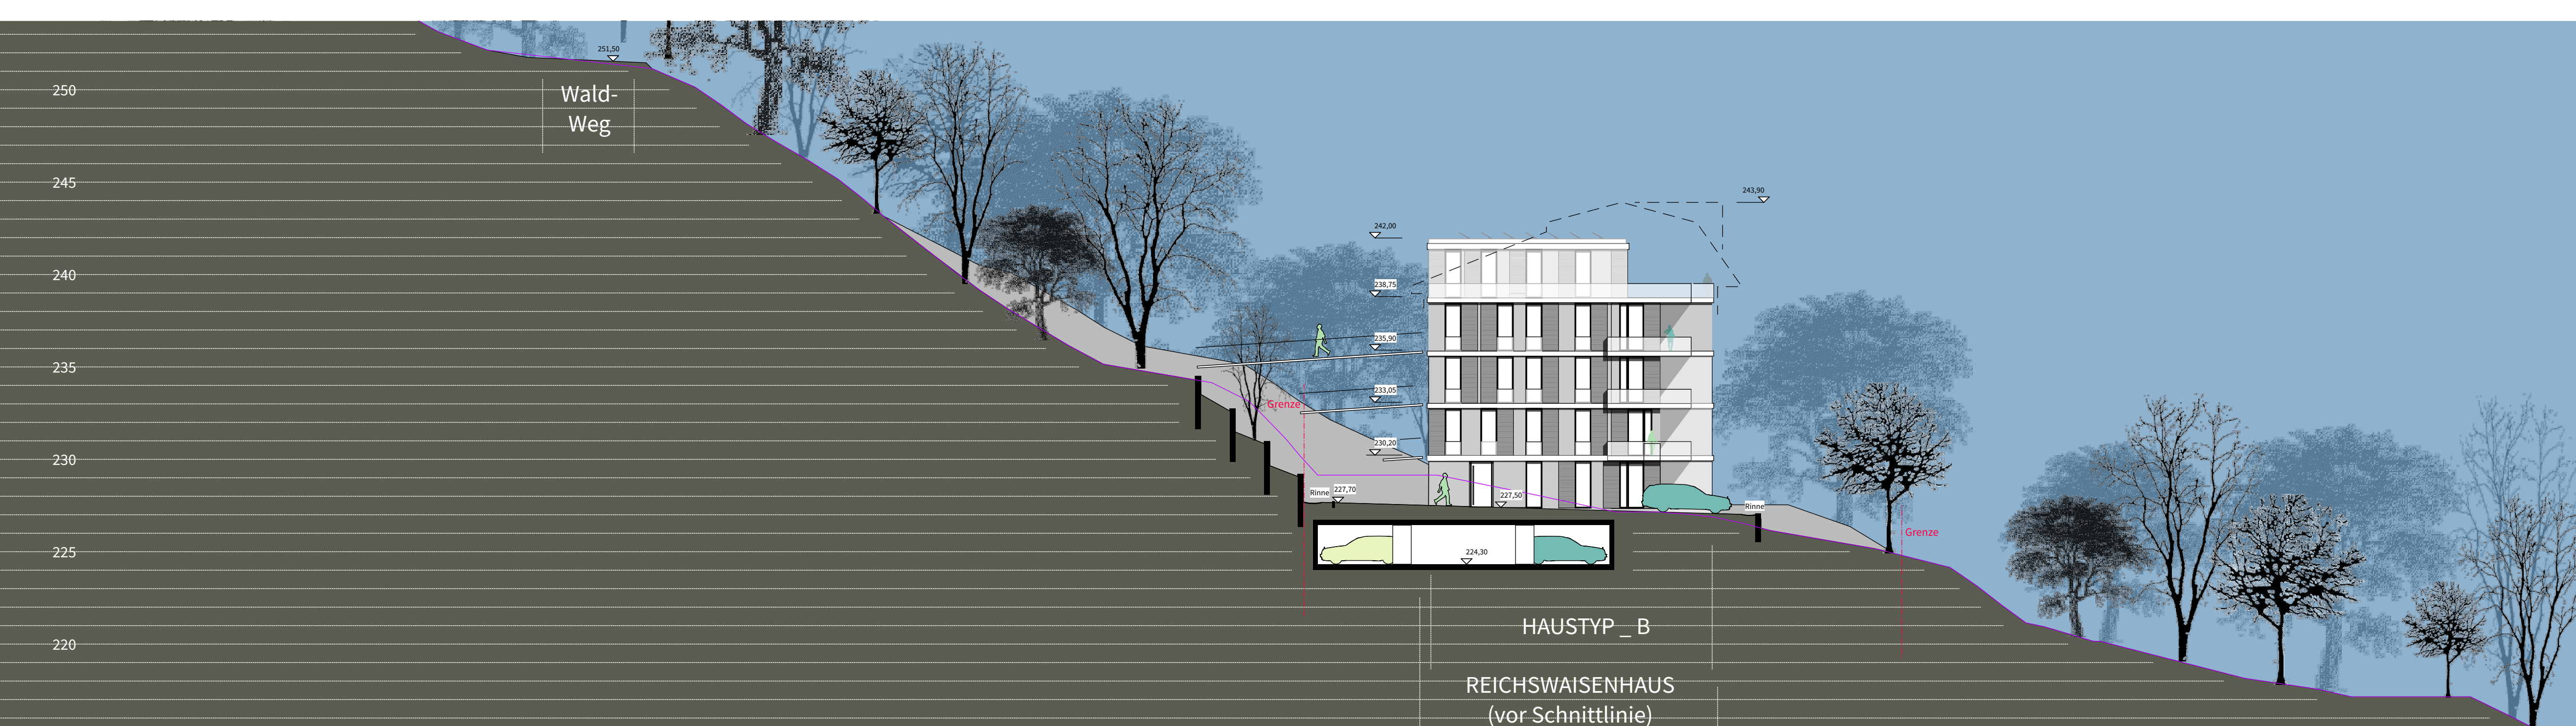

Schnitt 01

M 1:200

Schnitt 05

M 1:200

Schnitt 06

M 1:200

Schnitt 07

M 1:200

Schnitt 08

M 1:200

Projektnummer	083
Plannummer	Plan 04
Gez.	LB 01
Datum gez.	23.04.2018
Datum gepr.	
Masstab	1:200 (DIN A4)
Planungsphase	Städtebaulicher Entwurf
Projekt	Städtebaulicher Entwurf Reichswaisenhaus Areal Lehr Bauherr
Planer	Schnitte 01, 05, 06, 07, 08
Bauherr	DBA Deutsche Bauwert
Planfertiger	DBA Deutsche Bauwert Objektgesellschaft Lehr mbH Gessert + Randecker Generalplaner GmbH Immenhofer Strasse 47 70180 Stuttgart Tel.: 0711-5070955-0
h4a	