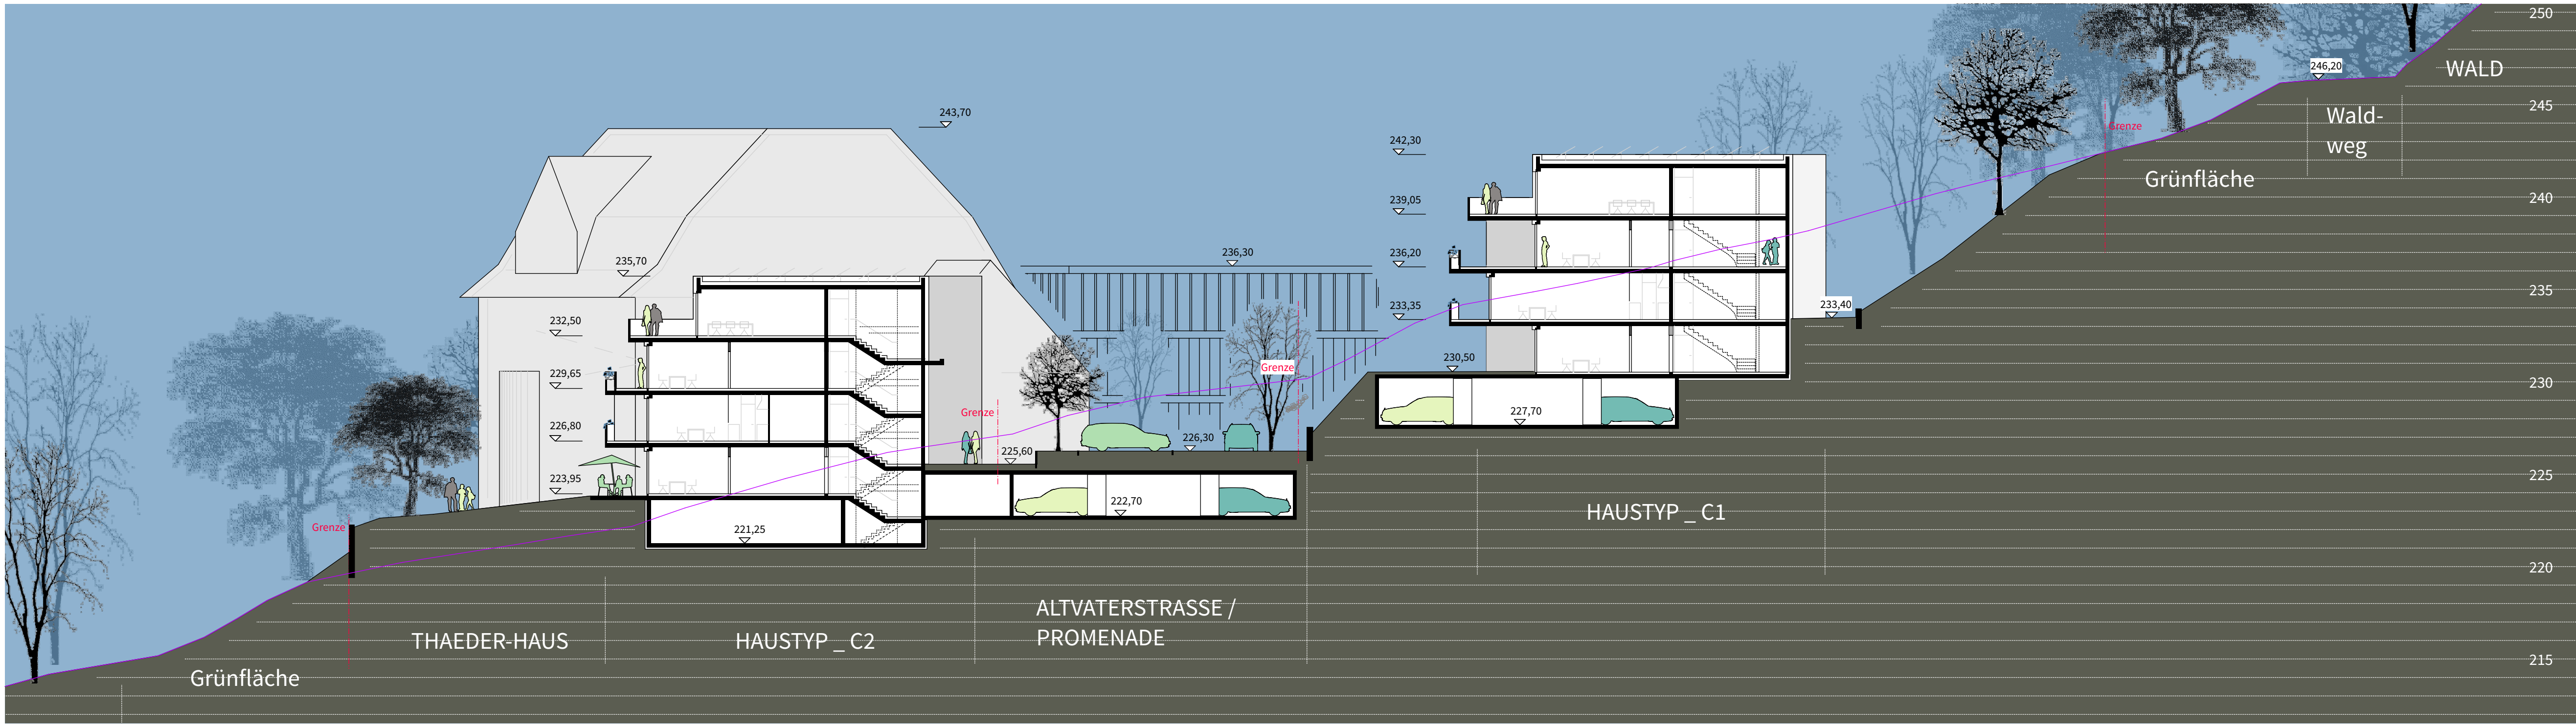

Schnitt 01

M 1:200

Schnitt 05

M 1:200

Schnitt 06

M 1:200

Schnitt 07

M 1:200

Schnitt 08

M 1:200

Projektnummer	083
Plannummer	Plan 04
Gez.	LB 01
Datum gez.	23.04.2018
Datum gepr.	
Masstab	1:200 (DIN A4)
Planungsphase	Städtebaulicher Entwurf
Projekt	Städtebaulicher Entwurf Reichswaisenhaus Areal Lehr Bauherr
Planer	Schnitte 01, 05, 06, 07, 08
Bauherr	DBA Deutsche Bauwert
Planfertiger	DBA Deutsche Bauwert Objektgesellschaft Lehr mbH Gessert + Randecker Generalplaner GmbH Immenhofer Strasse 47 70180 Stuttgart Tel.: 0711-5070955-0
h4a	