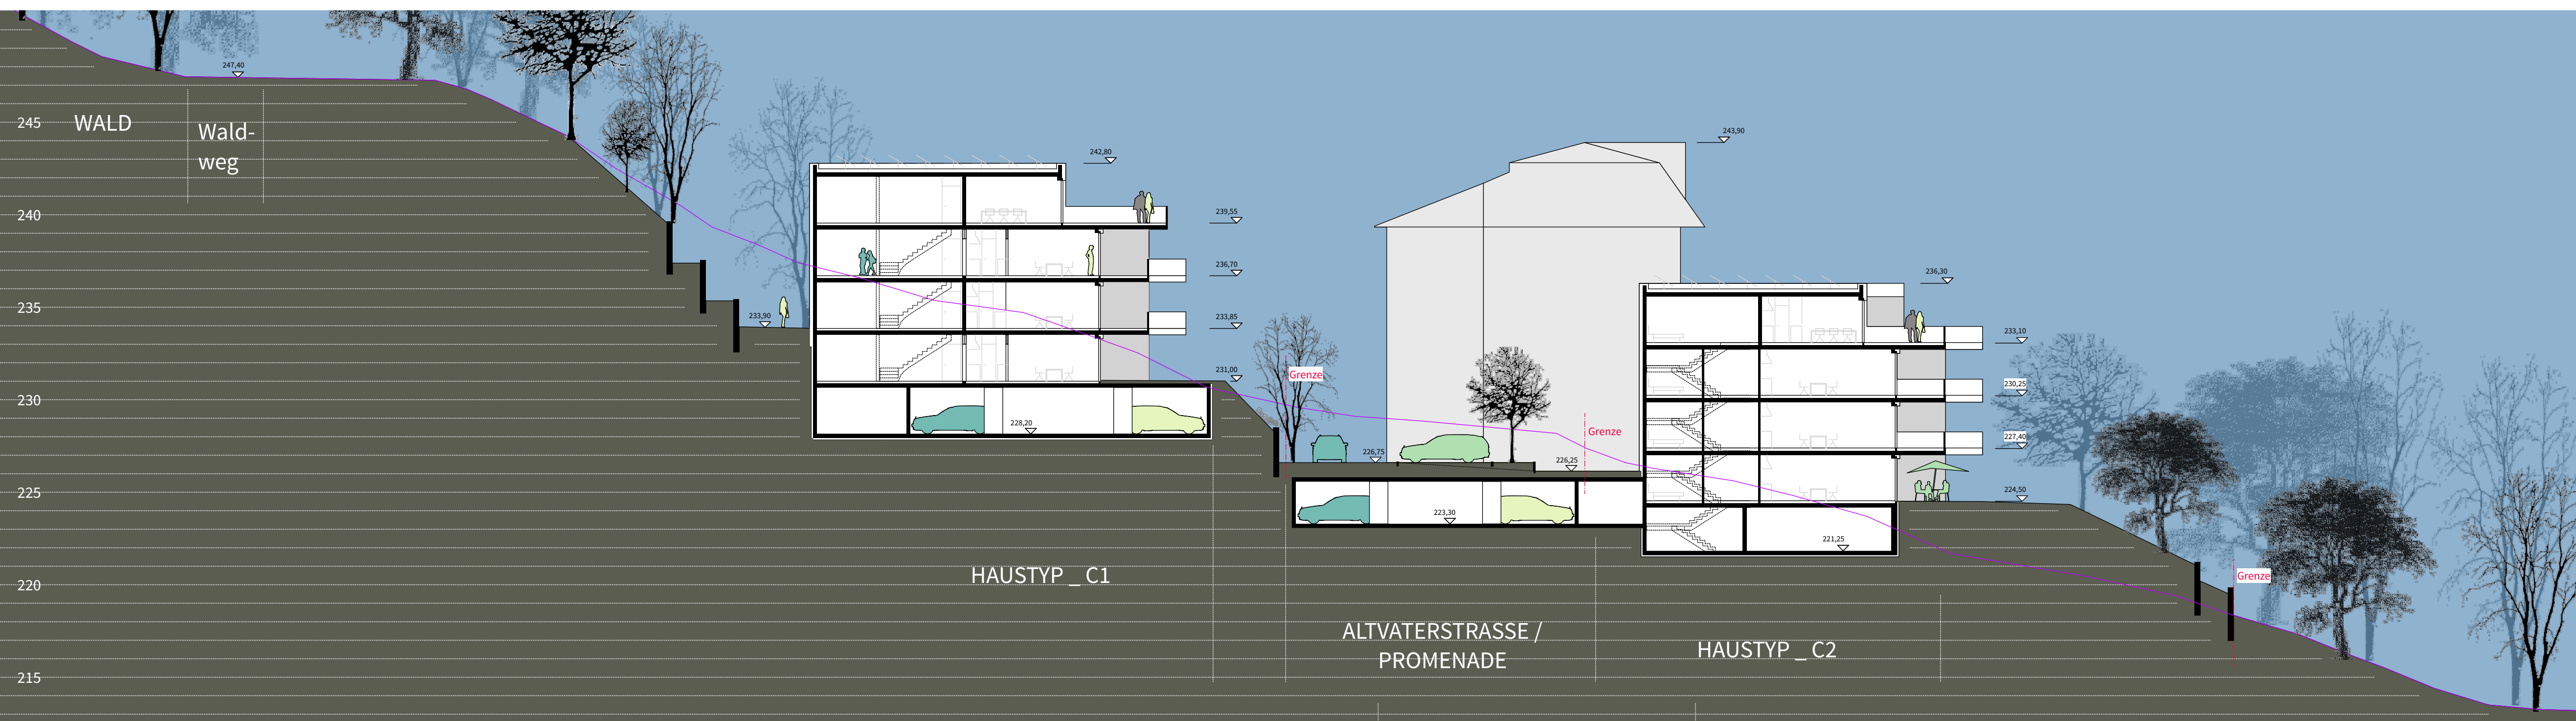

Schnitt 01

M 1:200

Schnitt 05

M 1:200

Schnitt 06

M 1:200

Schnitt 07

M 1:200

Schnitt 08

M 1:200

Projektnummer	083
Plannummer	Plan 04
Gez.	LB 01
Datum gez.	23.04.2018
Datum gepr.	
Masstab	1:200 (DIN A4)
Planungsphase	Städtebaulicher Entwurf
Projekt	Städtebaulicher Entwurf Reichswaisenhaus Areal Lehr Bauherr
Planer	Schnitte 01, 05, 06, 07, 08
Bauherr	DBA Deutsche Bauwert
Planfertiger	DBA Deutsche Bauwert Objektgesellschaft Lehr mbH Gessert + Randecker Generalplaner GmbH Immenhofer Strasse 47 70180 Stuttgart Tel.: 0711-5070955-0
h4a	