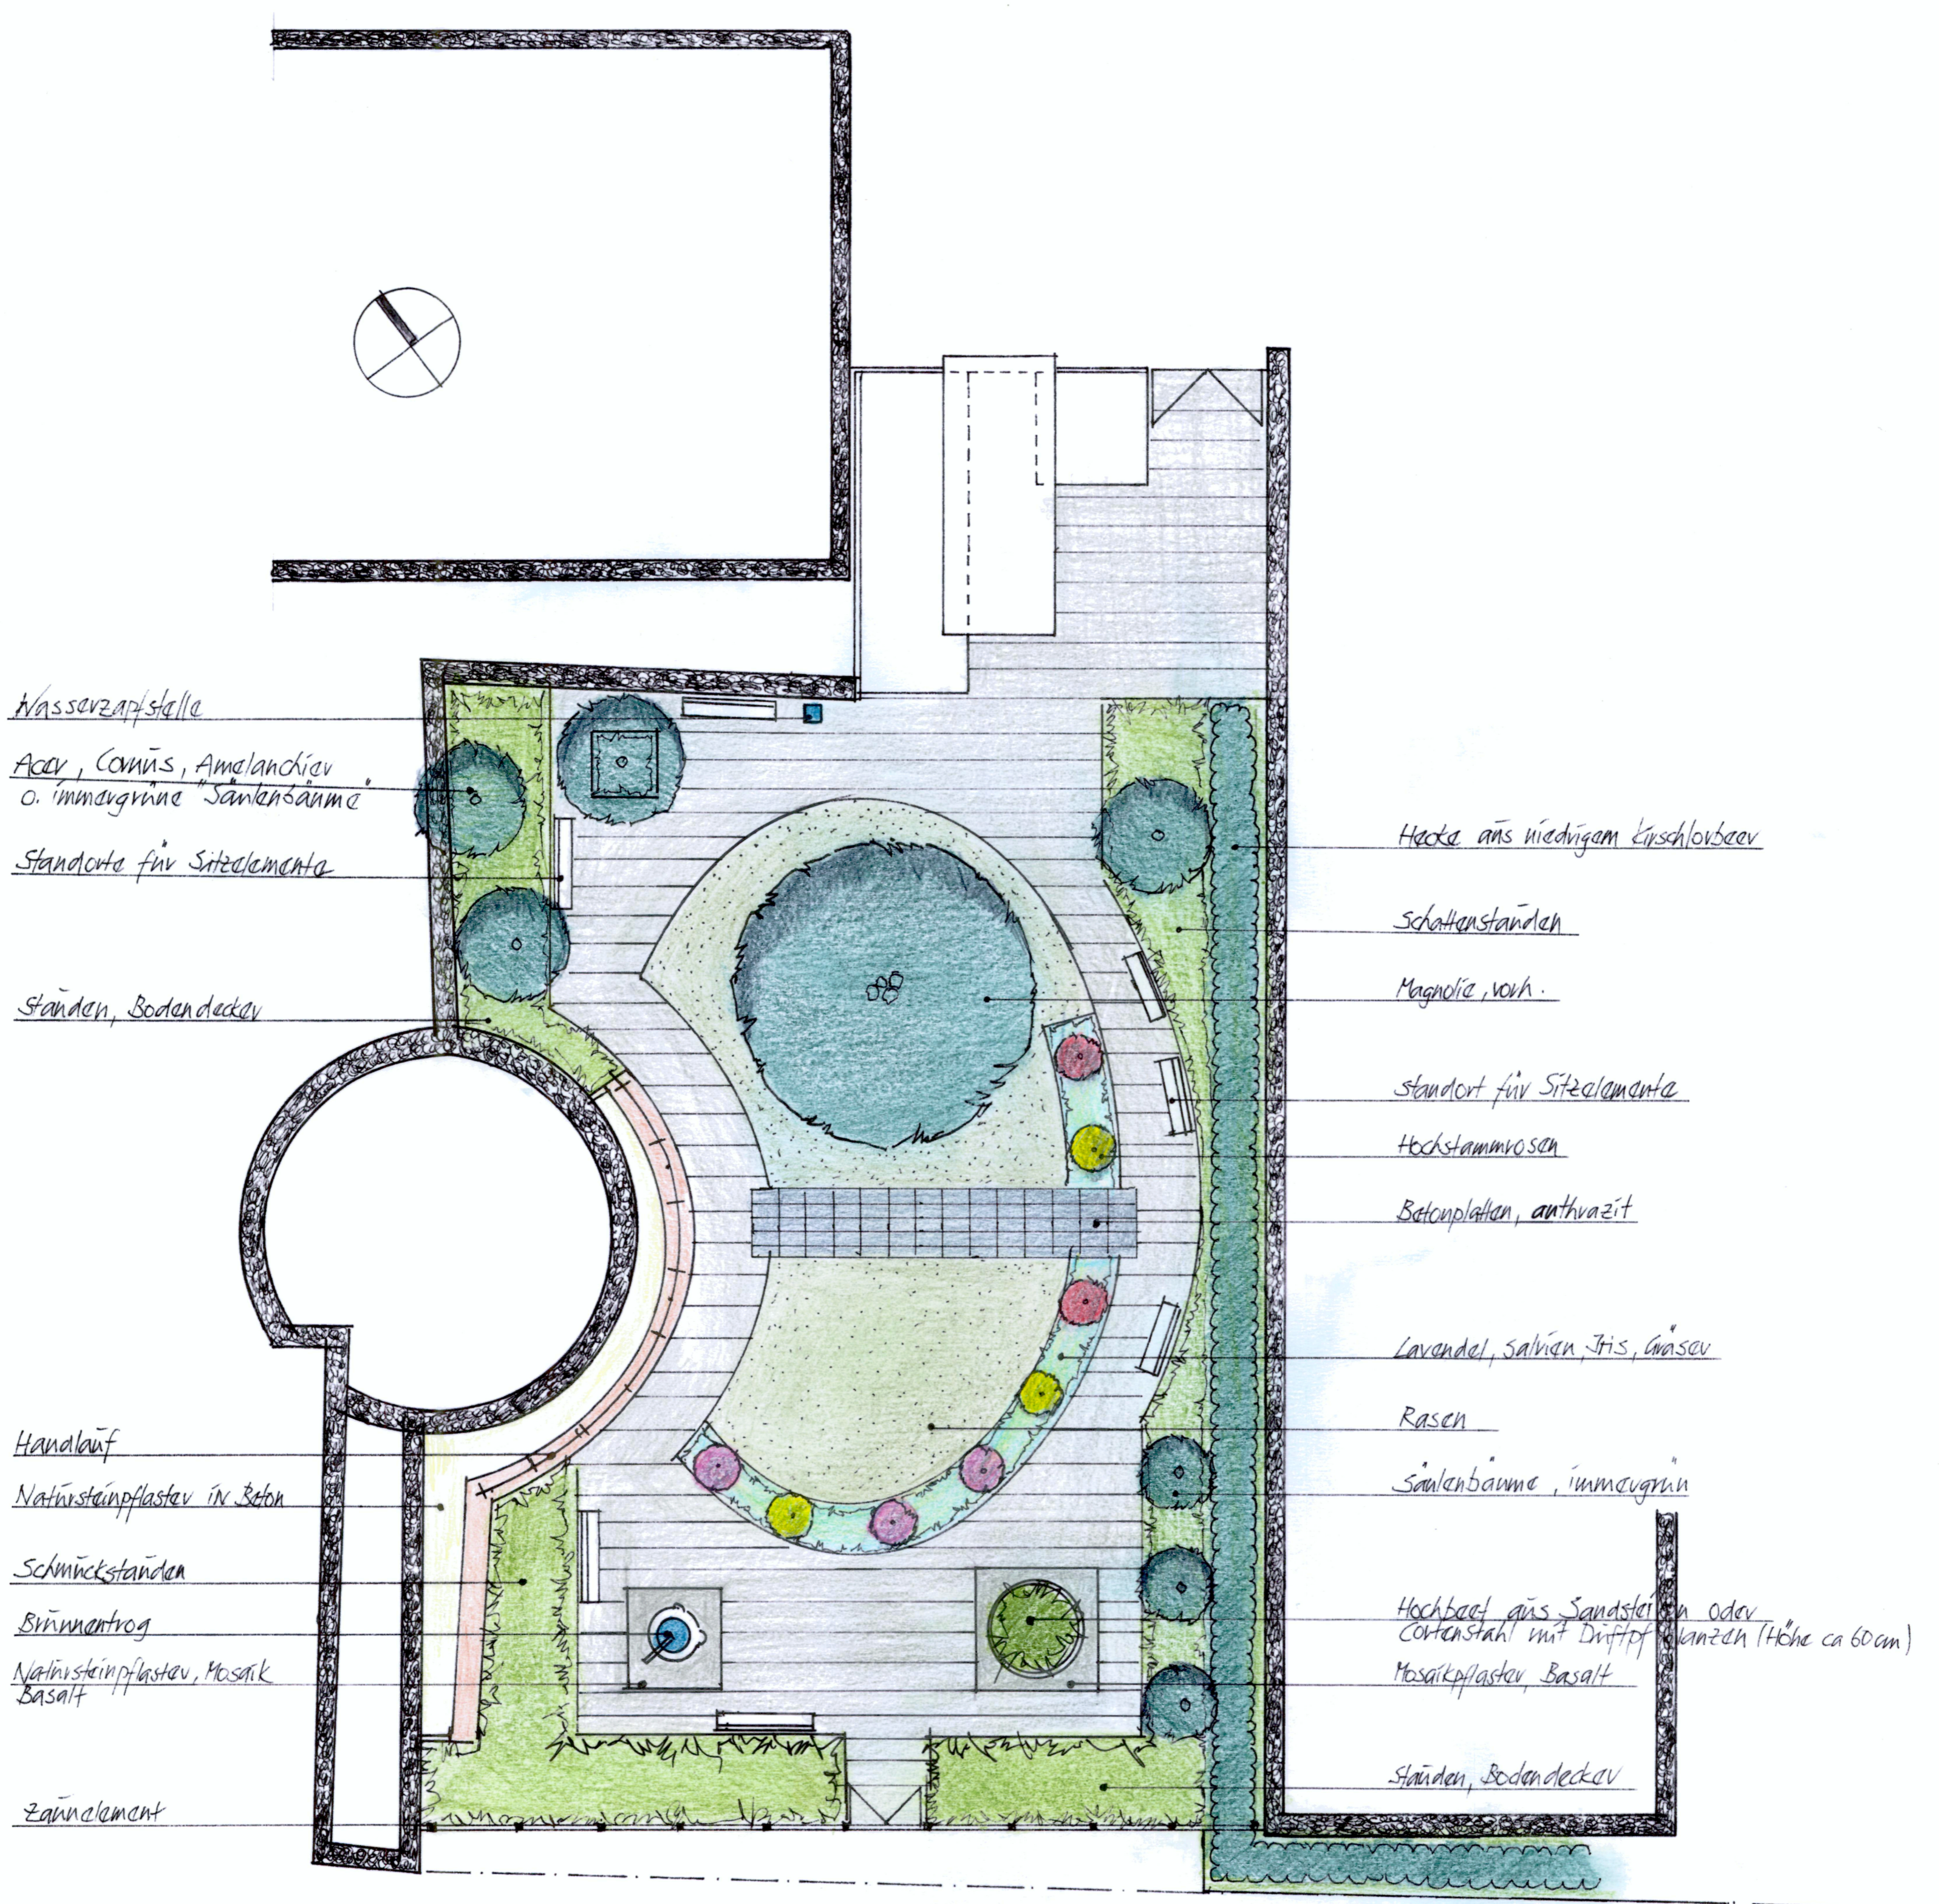

Dipl. Ing. Thomas Schlageter  
Freier Landschaftsarchitekt  
Tel.: (0761) 8866572 Fax: (0761) 8866638  
Windastr. 4 79110 Freiburg

Wasserzapfstelle

Acacia, Cornus, Amelanchier  
o. immergrüne Säulenbäume

Standorte für Sitzelemente

Ständer, Boden decken

Handlauf

Natursteinpflaster in Beton

Schmückständer

Brunnentrog

Natursteinpflaster, Mosaik  
Basalt

Zaunelement

Hecke aus niedrigem Kirschlorbeer

Schattenständer

Magnolie, vorh.

Standort für Sitzelemente

Hochstammrosen

Betonplatten, anthrazit

Lavendel, Salvia, Iris, Gräser

Rasen

Säulenbäume, immergrün

Hochbeet aus Sandstein oder  
Cortenstahl mit Driftfelsen (Höhe ca 60cm)

Mosaikpflaster, Basalt

Ständer, Boden decken