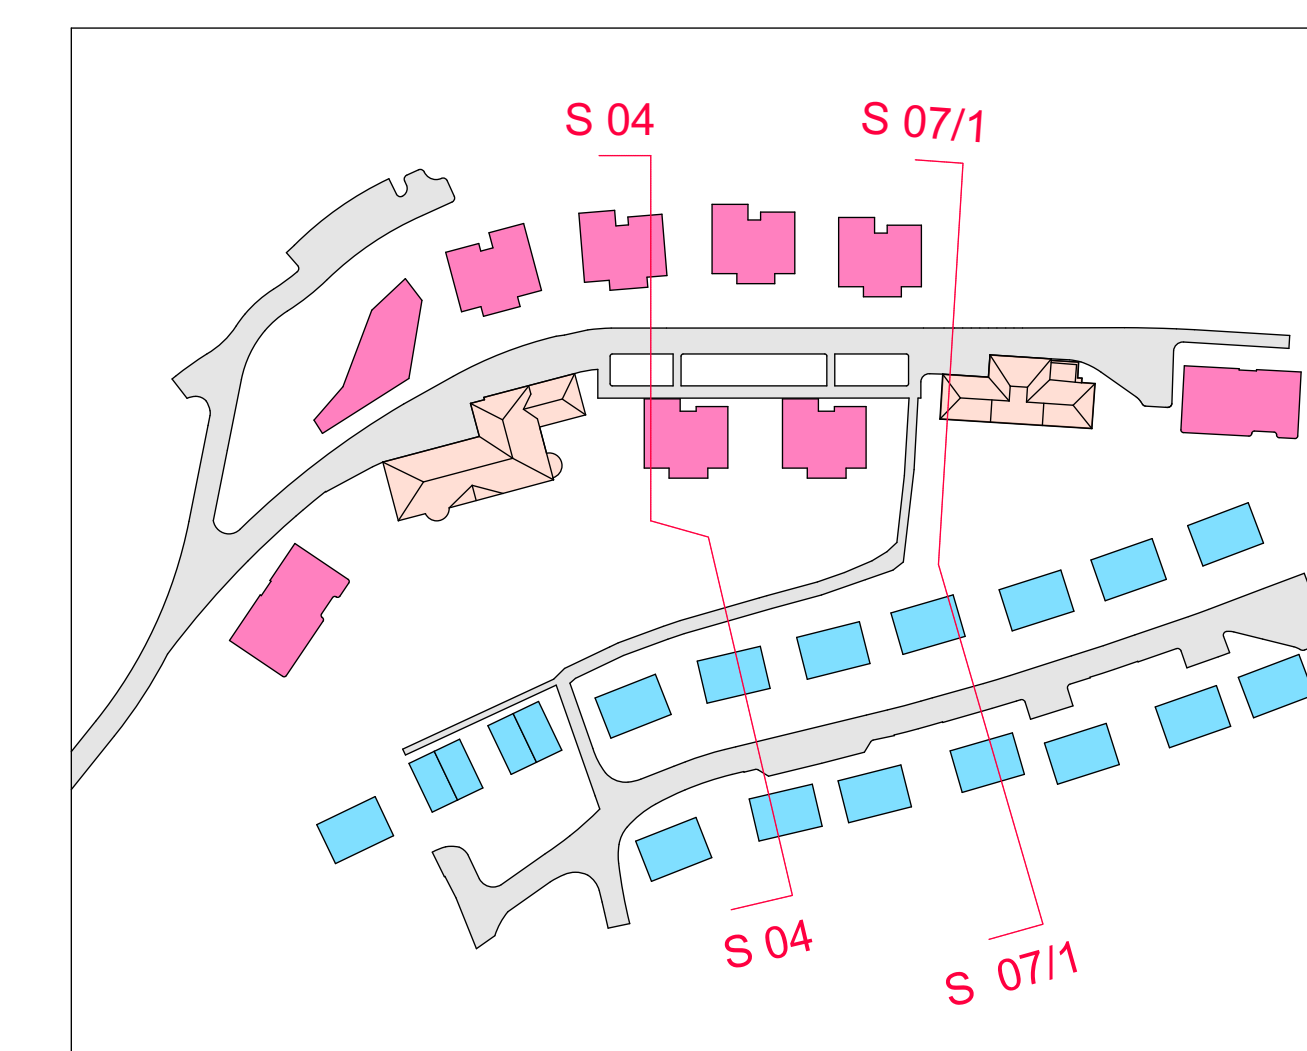

Schnitt 04

Schnitt 07/1

Projekt	Städtebaulicher Entwurf Reichswaisenhaus Areal Lahr	Projektnummer	083
Plan	Schnitt 04 + Schnitt 07/1	Plannummer	Plan 05
Bauherr	DBA Deutsche Bauwert	Gez.	LB / 01
Planfertiger	Gessert + Rancker Generalplaner GmbH	Datum gez.	23.04.18
	Immenhofer Strasse 47 70180 Stuttgart Tel. 0711-907095-0	Datum gepr.	
		Maßstab	1:200 (DIN A0)
		Planungsphase	Städtebaulicher Entwurf

**VORABZUG**