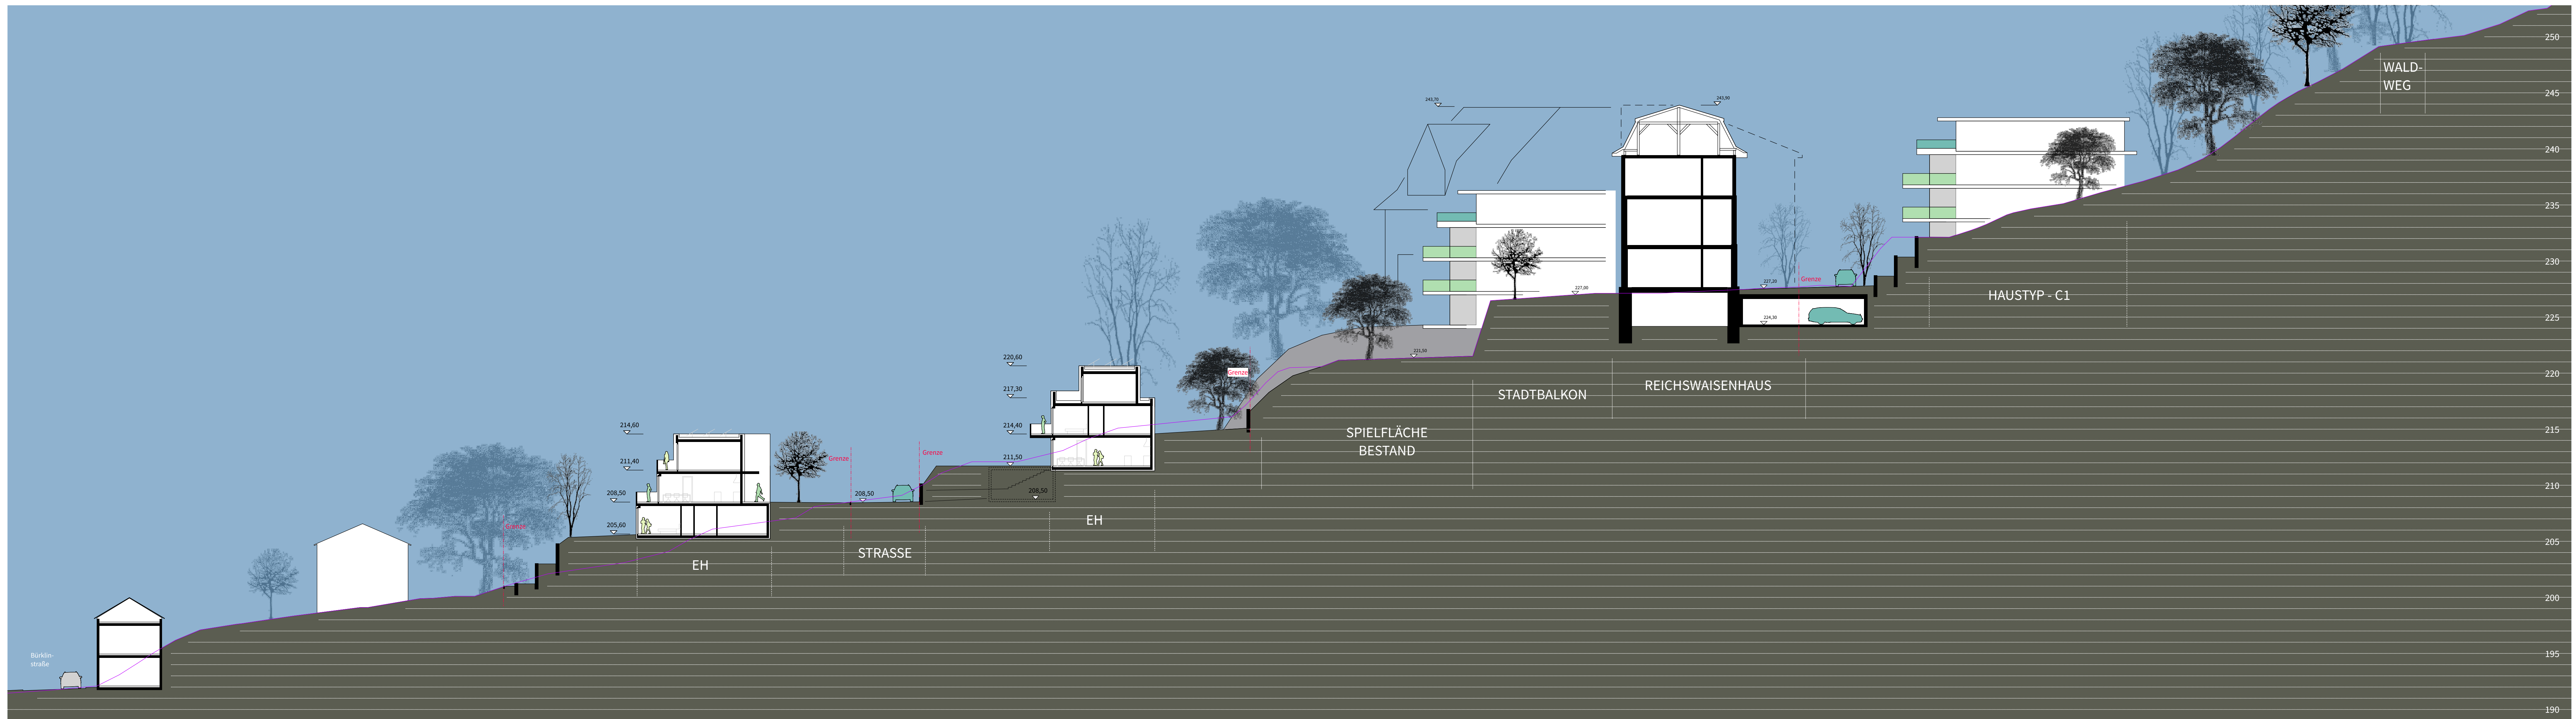

Schnitt 04

Schnitt 07/1

Projekt	Städtebaulicher Entwurf Reichswaisenhaus Areal Lahr	Projektnummer	083
Plan	Schnitt 04 + Schnitt 07/1	Plannummer	Plan 05
Bauherr	DBA Deutsche Bauwert	Gez.	LB / 01
Planfertiger	Gessert + Rancker Generalplaner GmbH	Datum gez.	23.04.18
	Immenhofer Strasse 47 70180 Stuttgart Tel. 0711-907095-0	Datum gepr.	
		Maßstab	1:200 (DIN A0)
		Planungsphase	Städtebaulicher Entwurf

**VORABZUG**