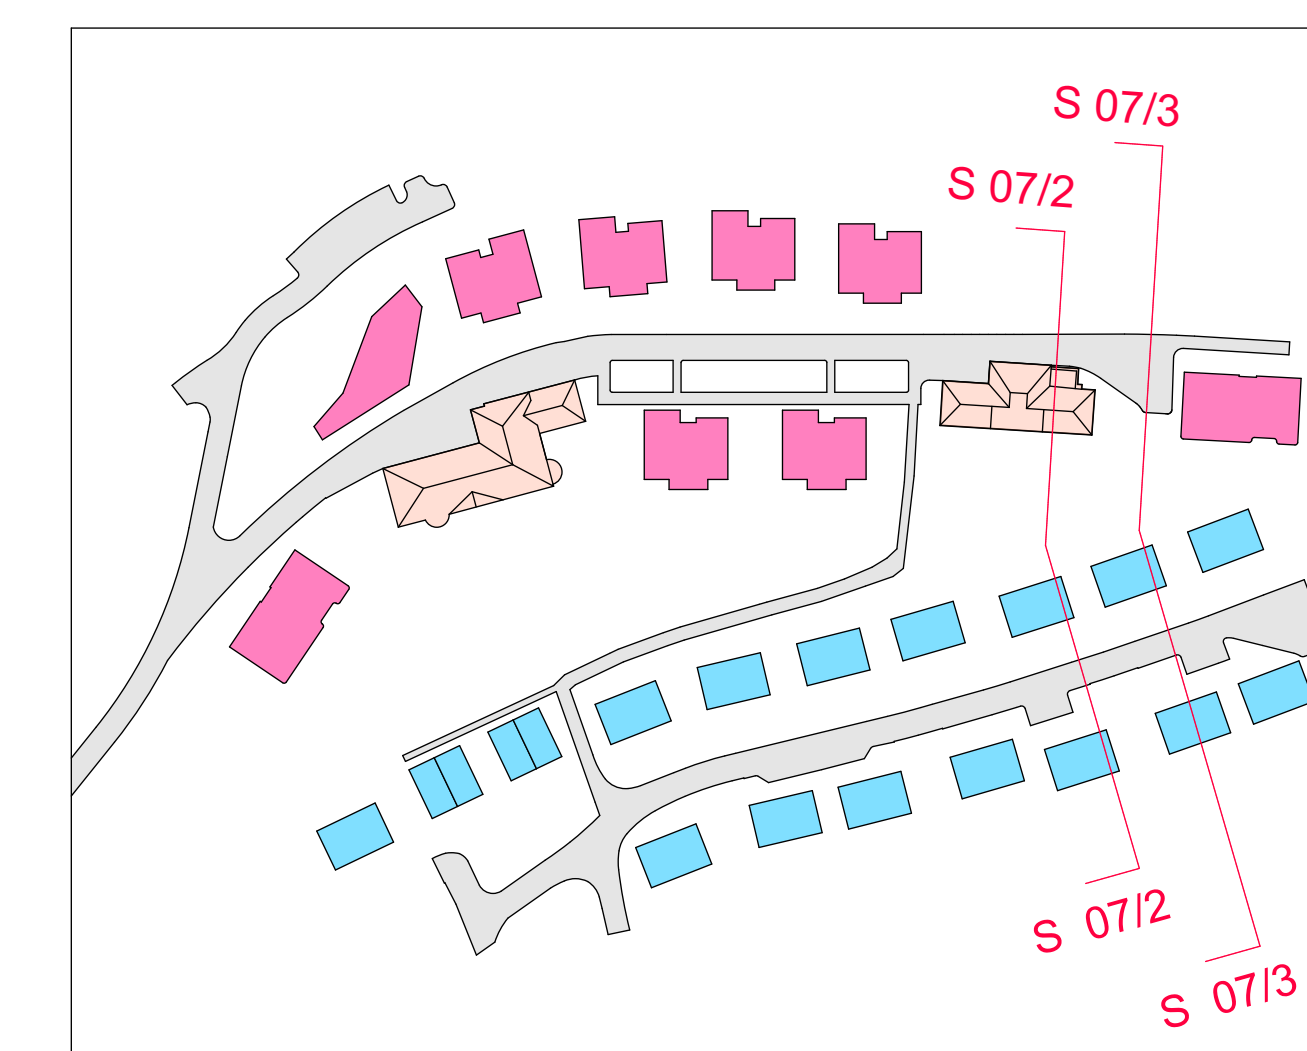

Schnitt 07/2

Schnitt 07/3

Projekt	Städtebaulicher Entwurf Reichswaisenhaus Areal Lahr	Projektnummer	083
Plan	Schnitt 07/2 + Schnitt 07/3	Plannummer	Plan 06
Bauherr	DBA Deutsche Bauwert	Gez.	LB / 01
Planfertiger	Gessert + Rancker Generalplaner GmbH	Datum gez.	23.04.18
	Immenhofer Strasse 47 70180 Stuttgart Tel. 0711-907095-0	Datum gepr.	
		Maßstab	1:200 (DIN A0)
		Planungsphase	Städtebaulicher Entwurf