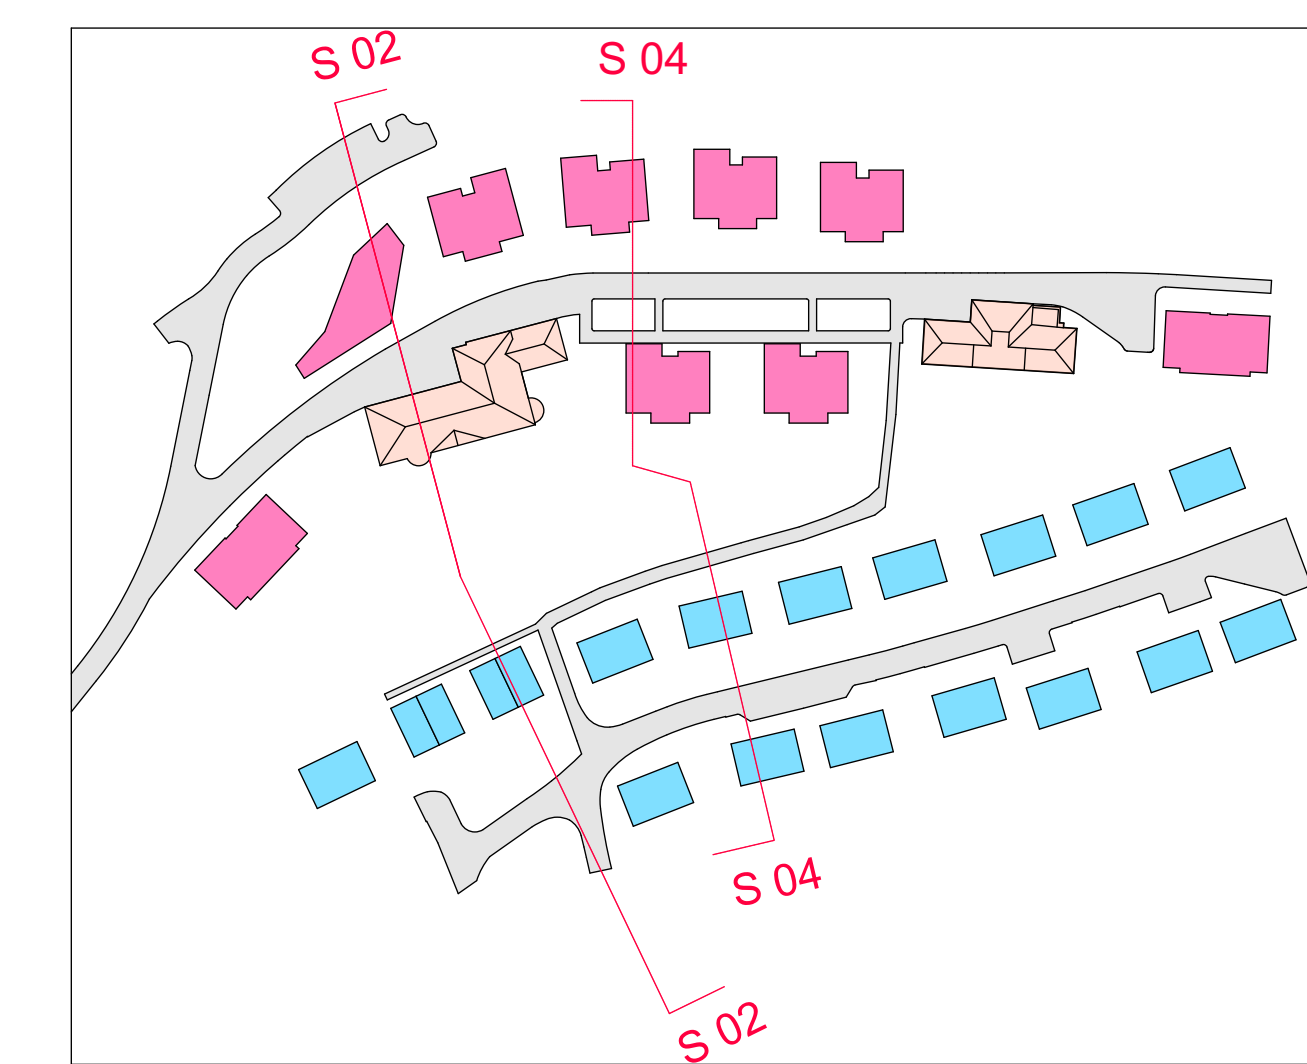

Schnitt 02

Schnitt 04

Projekt	Städtebaulicher Entwurf Reichswaisenhaus Areal Lahr	Projektnummer	083
Plan	Schnitt 02 / Schnitt 04	Plannummer	Plan 02
Bauherr	DBA Deutsche Bauwert	Gez.	LB / 01
Planfertiger	Gessert + Randecker Generalplaner GmbH	Datum gez.	23.04.18
	Immenhofer Strasse 47 70180 Stuttgart Tel. 0711-907095-0	Datum gepr.	
h4a		Maßstab	1:200 (DIN A0)
		Planungsphase	Städtebaulicher Entwurf