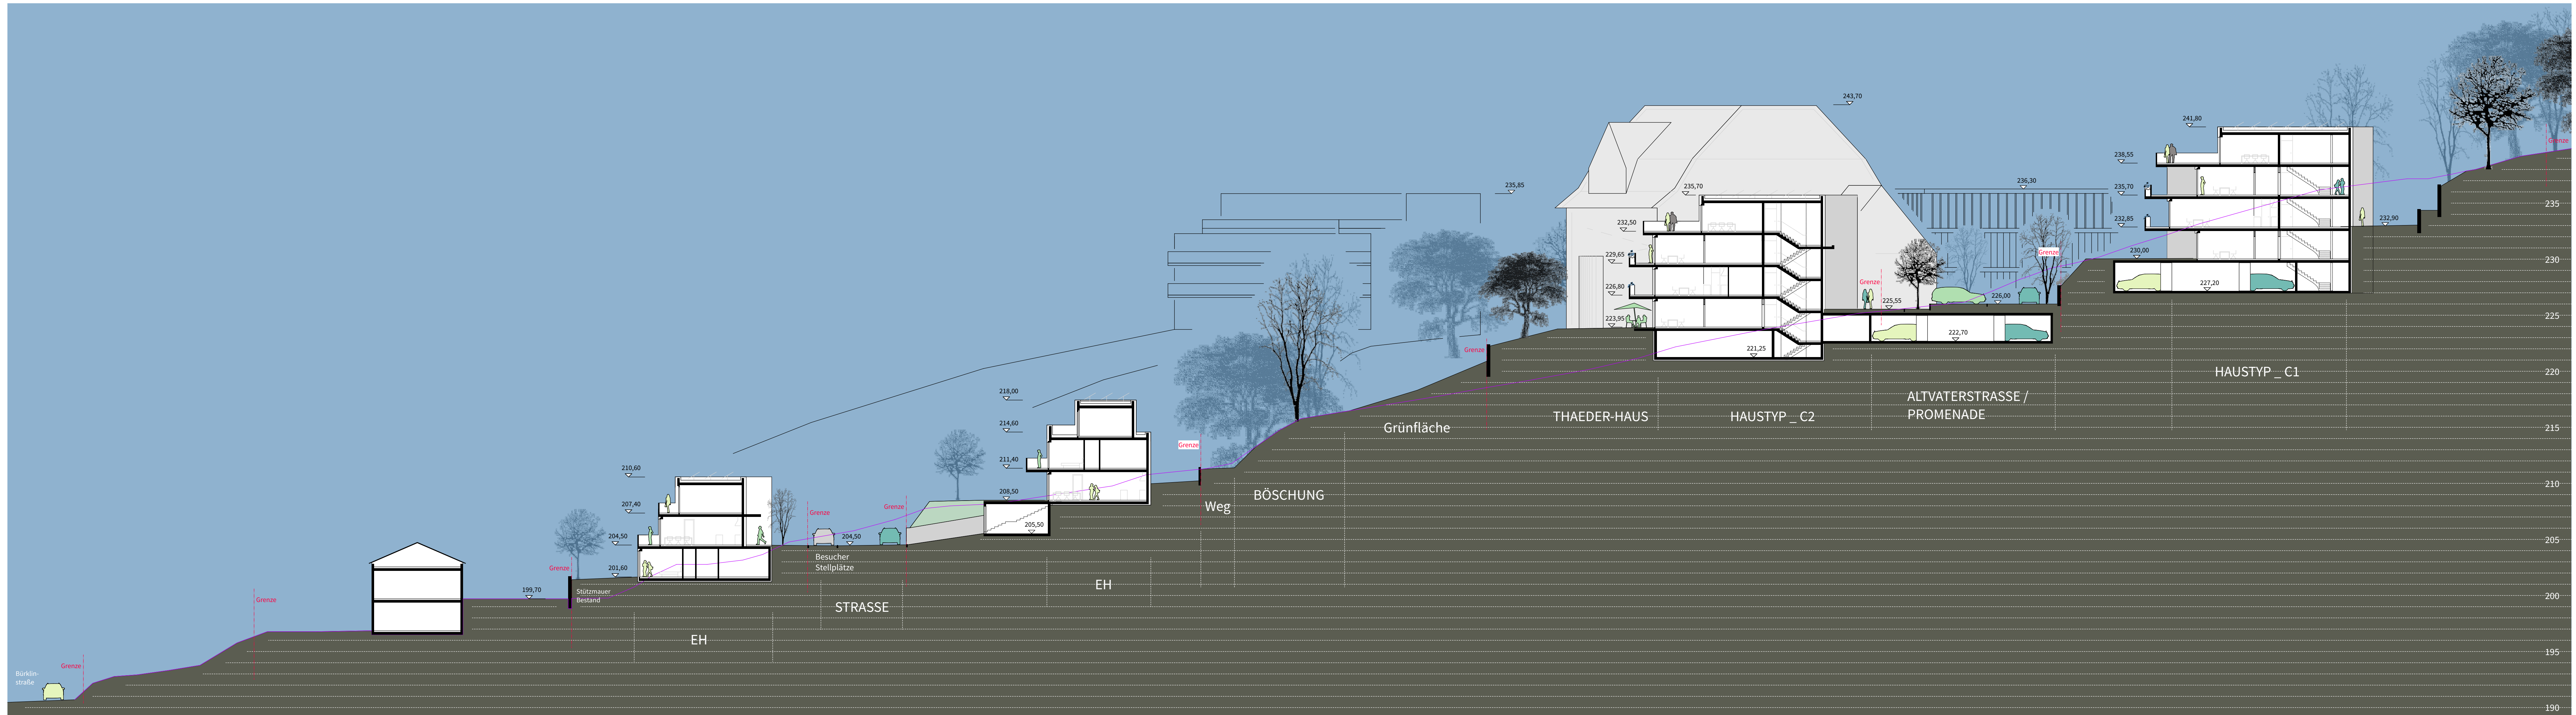

Schnitt 02

Schnitt 04

Projekt	Städtebaulicher Entwurf Reichswaisenhaus Areal Lahr	Projektnummer	083
Plan	Schnitt 02 / Schnitt 04	Plannummer	Plan 02
Bauherr	DBA Deutsche Bauwert	Gez.	LB / 01
Planfertiger	Gessert + Randecker Generalplaner GmbH	Datum gez.	23.04.18
	Immenhofer Strasse 47 70180 Stuttgart Tel. 0711-907095-0	Datum gepr.	
h4a		Maßstab	1:200 (DIN A0)
		Planungsphase	Städtebaulicher Entwurf