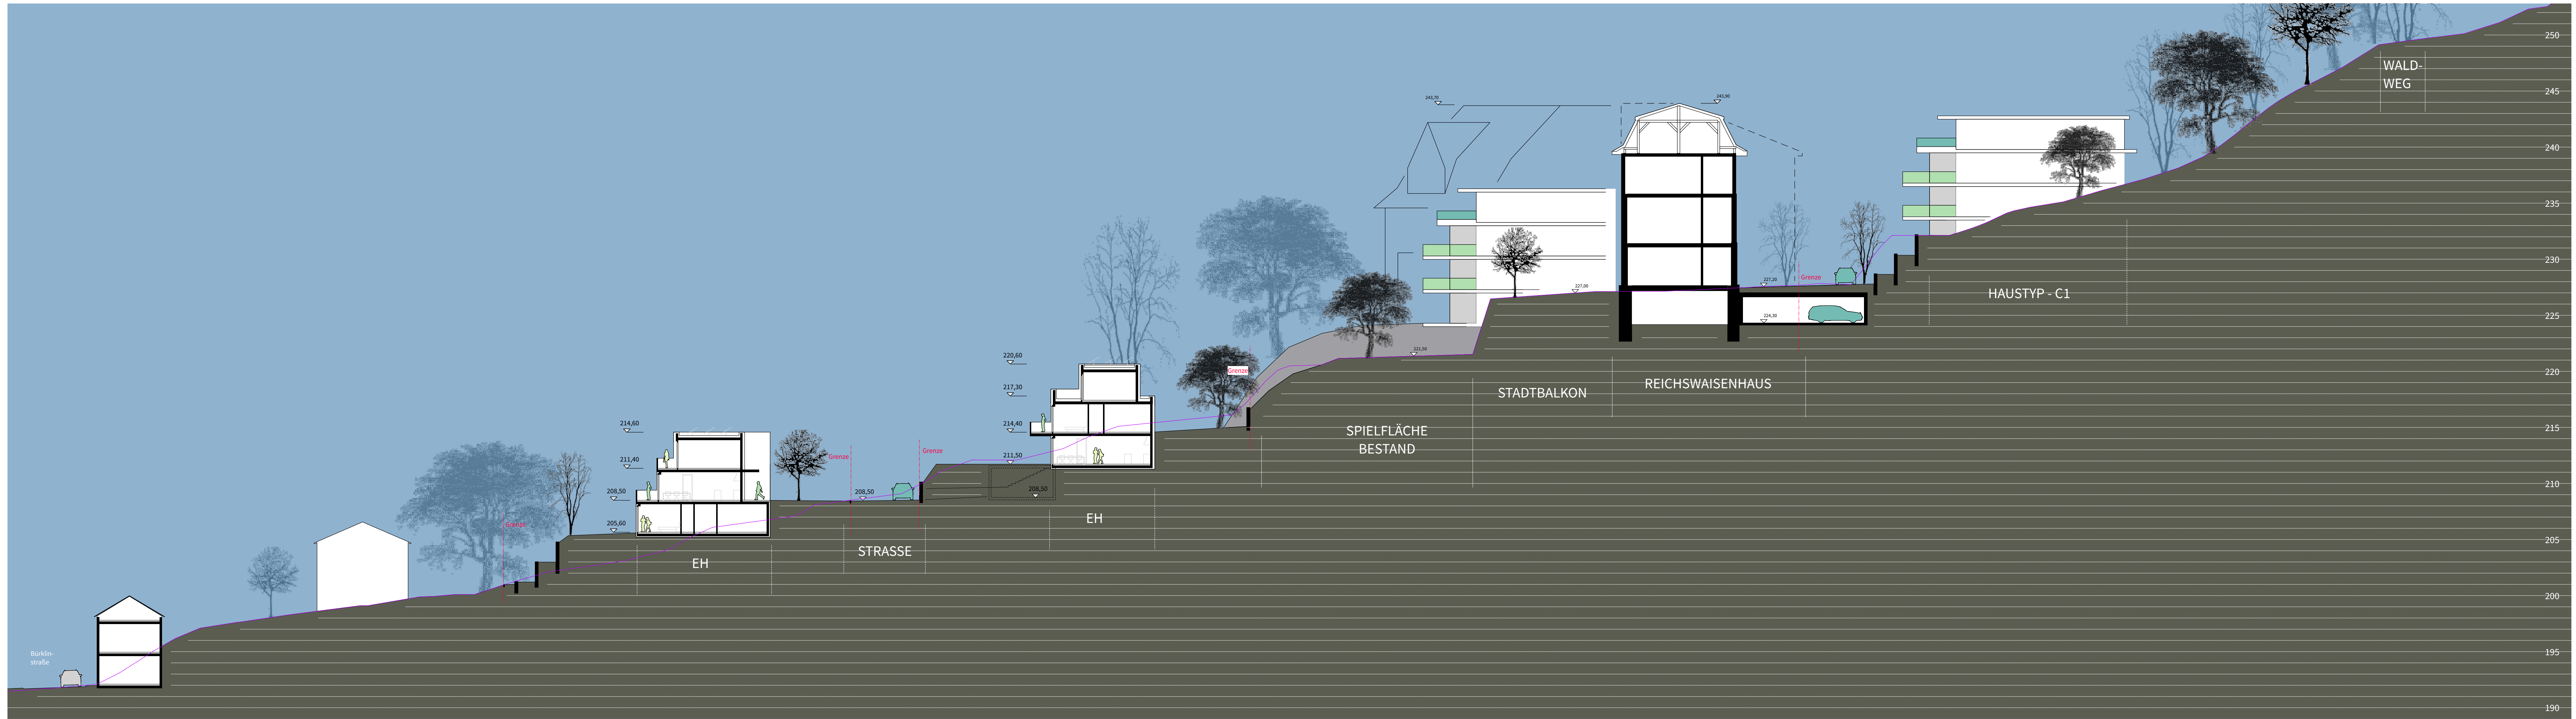

Schnitt 04

Schnitt 07/1

Projekt	Städtebaulicher Entwurf Reichswaisenhaus Areal Lahr	Projektnummer	083
Plan	Schnitt 04 + Schnitt 07/1	Plannummer	Plan 05
Bauherr	DBA Deutsche Bauwert	Gez.	LB / 01
Planfertiger	Gessert + Randecker Generalplaner GmbH	Datum gez.	23.04.18
	Immenhofer Strasse 47 70180 Stuttgart Tel. 0711-907095-0	Datum gepr.	
h4a		Maßstab	1:200 (DIN A0)
		Planungsphase	Städtebaulicher Entwurf