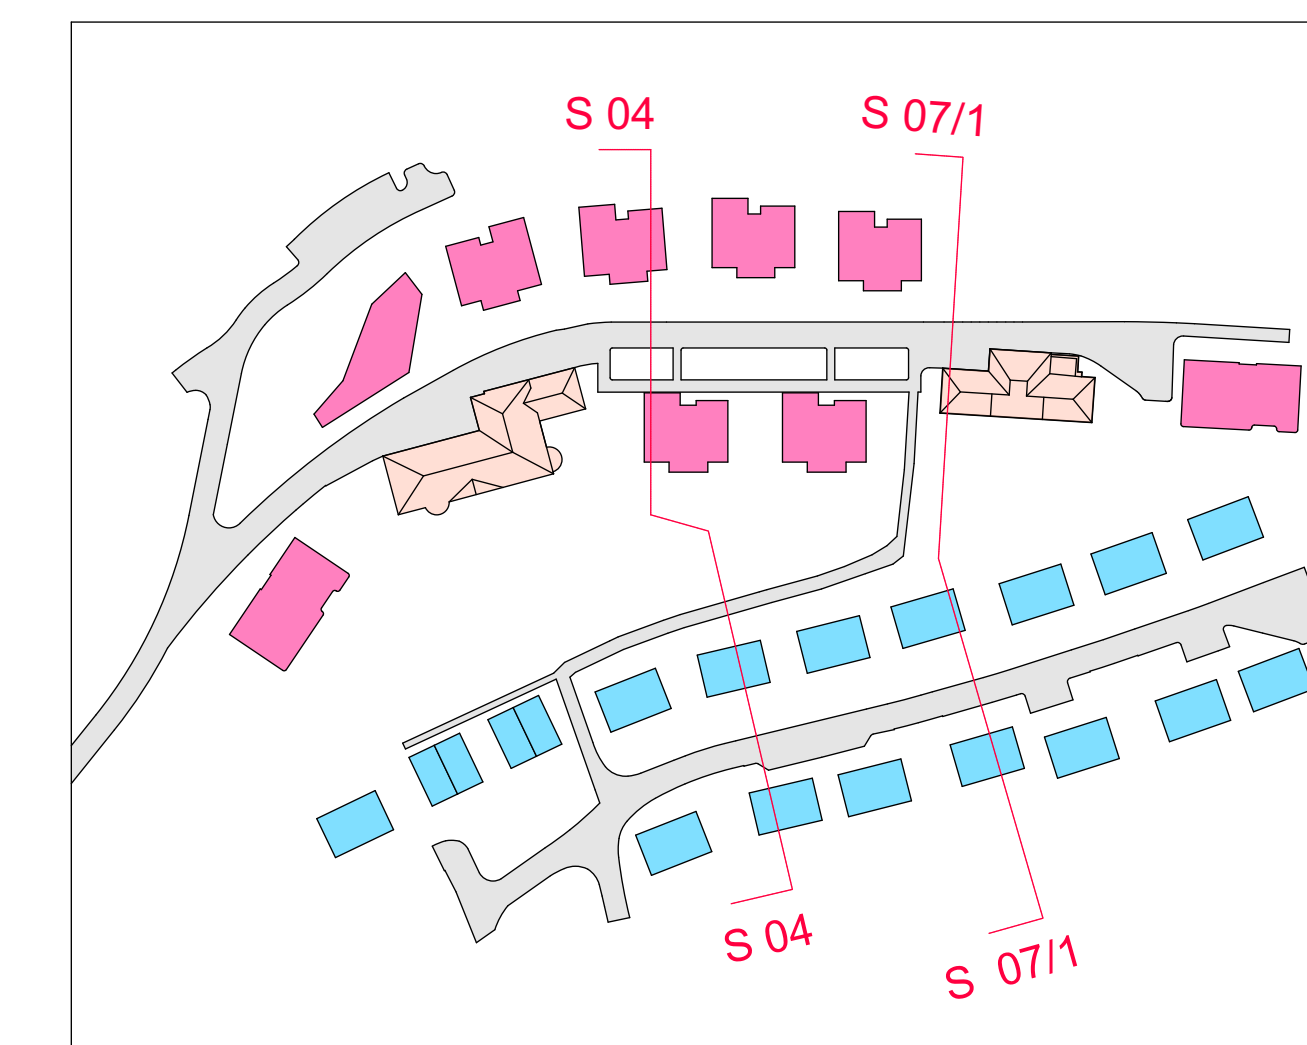

Schnitt 04

Schnitt 07/1

Projekt	Städtebaulicher Entwurf Reichswaisenhaus Areal Lahr	Projektnummer	083
Plan	Schnitt 04 + Schnitt 07/1	Plannummer	Plan 05
Bauherr	DBA Deutsche Bauwert	Gez.	LB / 01
Planfertiger	Gessert + Randecker Generalplaner GmbH	Datum gez.	23.04.18
	Immenhofer Strasse 47 70180 Stuttgart Tel. 0711-907095-0	Datum gepr.	
h4a		Maßstab	1:200 (DIN A0)
		Planungsphase	Städtebaulicher Entwurf