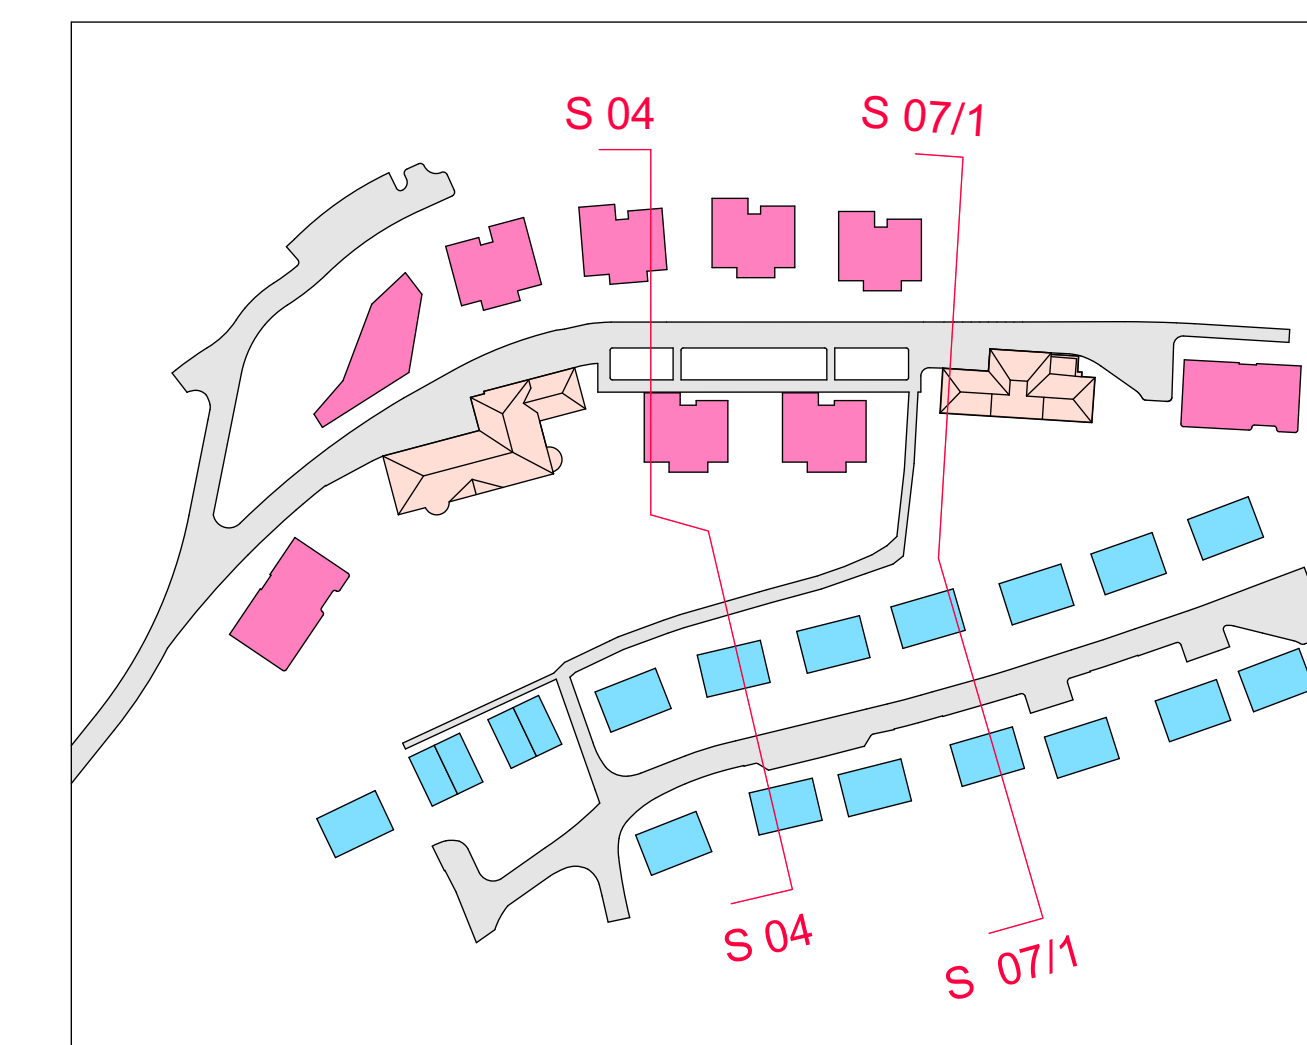

Schnitt 04

Schnitt 07/1

Projekt	Städtebaulicher Entwurf Reichswaisenhaus Areal Lahr	Projektnummer	083
Plan	Schnitt 04 + Schnitt 07/1	Plannummer	Plan 05
Bauherr	DBA Deutsche Bauwert	Gez.	LB / 01
Planfertiger	Gessert + Randecker Generalplaner GmbH	Datum gez.	23.04.18
	Immenhofer Strasse 47 70180 Stuttgart Tel. 0711-907095-0	Datum gepr.	
		Maßstab	1:200 (DIN A0)
		Planungsphase	Städtebaulicher Entwurf

VORABZUG