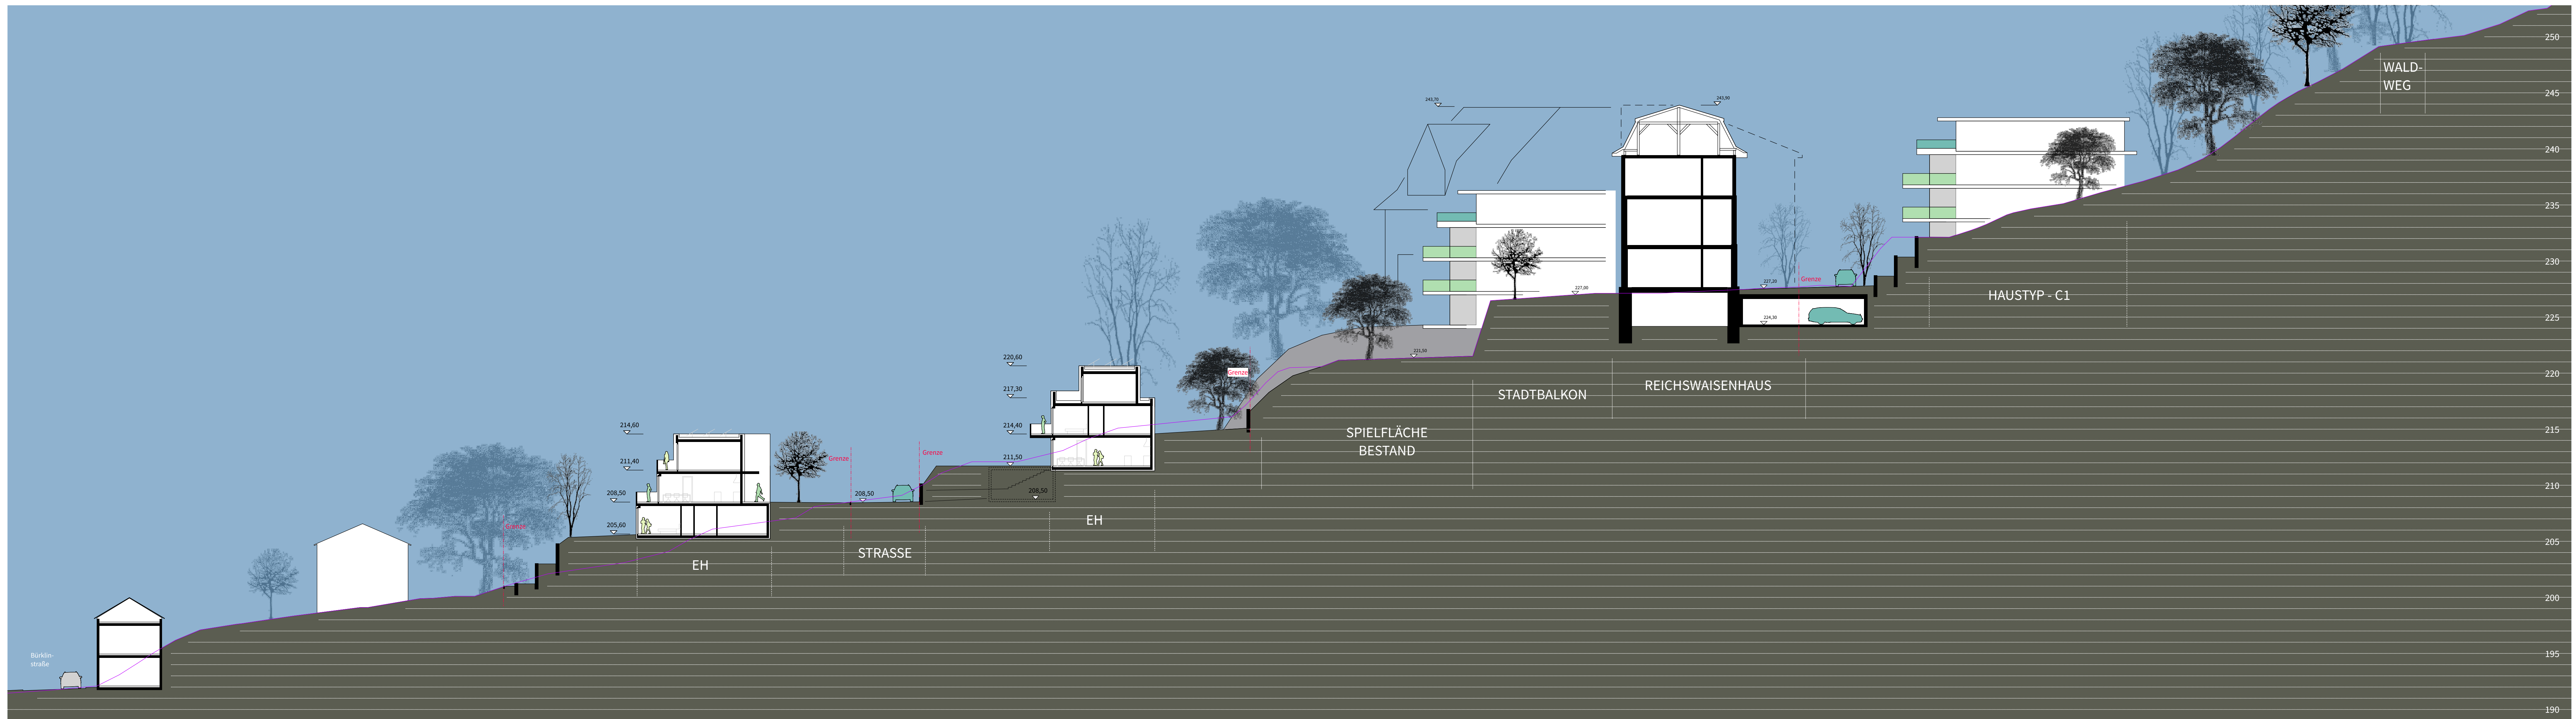

Schnitt 04

Schnitt 07/1

Projekt	Städtebaulicher Entwurf Reichswaisenhaus Areal Lahr	Projektnummer	083
Plan	Schnitt 04 + Schnitt 07/1	Plannummer	Plan 05
Bauherr	DBA Deutsche Bauwert	Gez.	LB / 01
Planfertiger	Gessert + Randecker Generalplaner GmbH	Datum gez.	23.04.18
	Immenhofer Strasse 47 70180 Stuttgart Tel. 0711-907095-0	Datum gepr.	
		Maßstab	1:200 (DIN A0)
		Planungsphase	Städtebaulicher Entwurf

VORABZUG