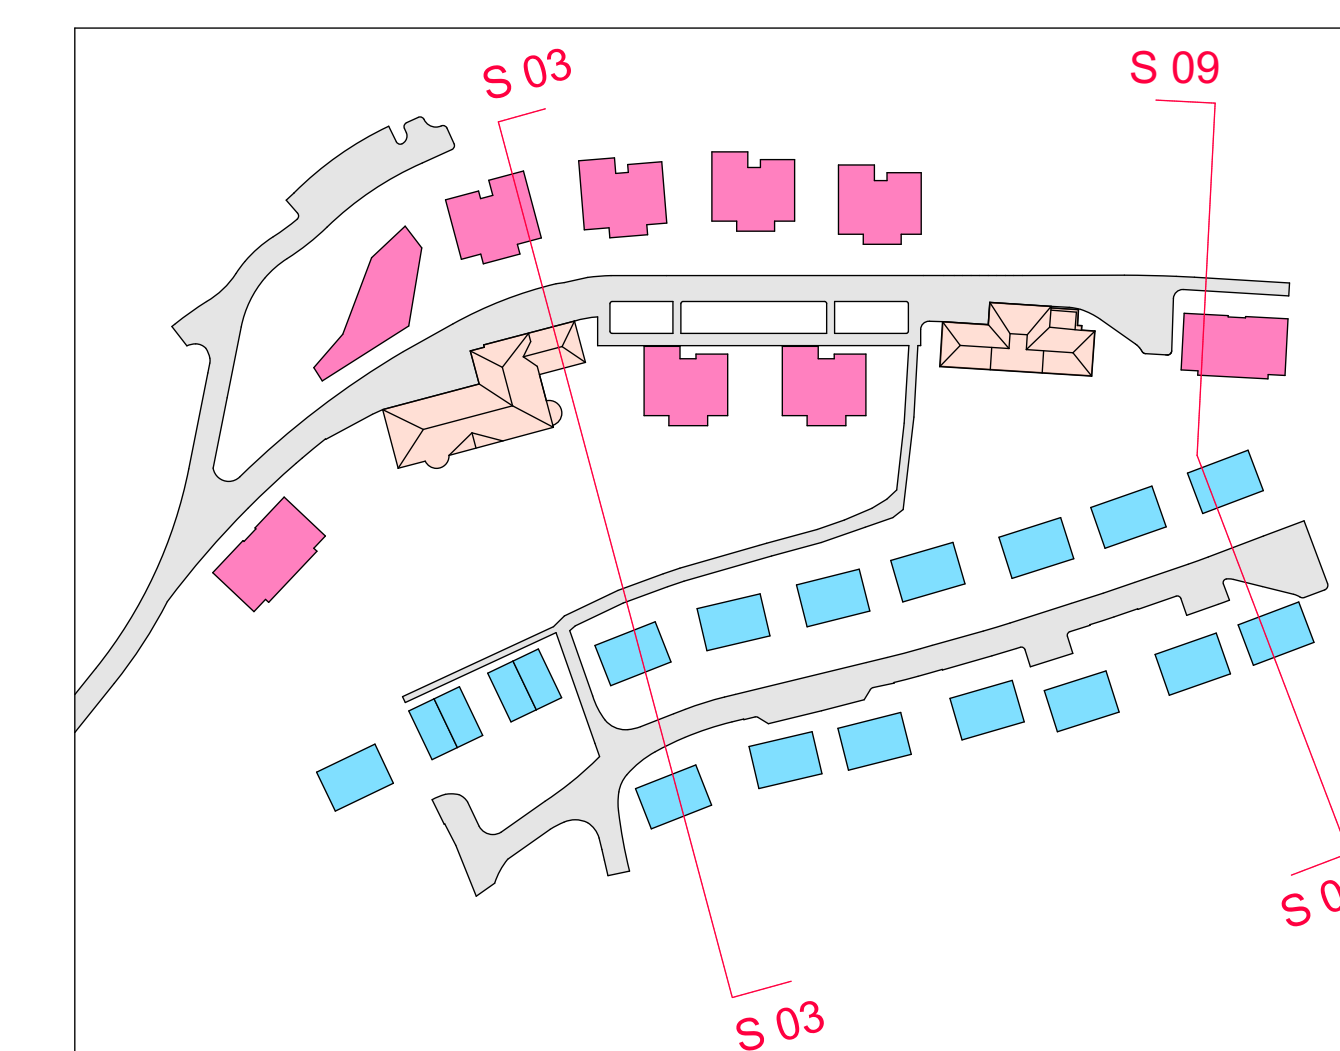

Schnitt 03

Schnitt 09

Projekt	Städtebaulicher Entwurf Reichswaisenhaus Areal Lahr	Projektnummer	083
Plan	Schnitt 03 / Schnitt 09	Plannummer	Plan 03
Bauherr	DBA Deutsche Bauwert	Gez.	LB / 01
Planfertiger	Gessert + Randecker Generalplaner GmbH	Datum gez.	23.04.18
	Immenhofer Strasse 47 70180 Stuttgart Tel. 0711-907095-0	Datum gepr.	
		Maßstab	1:200 (DIN A0)
		Planungsphase	Städtebaulicher Entwurf

VORABZUG