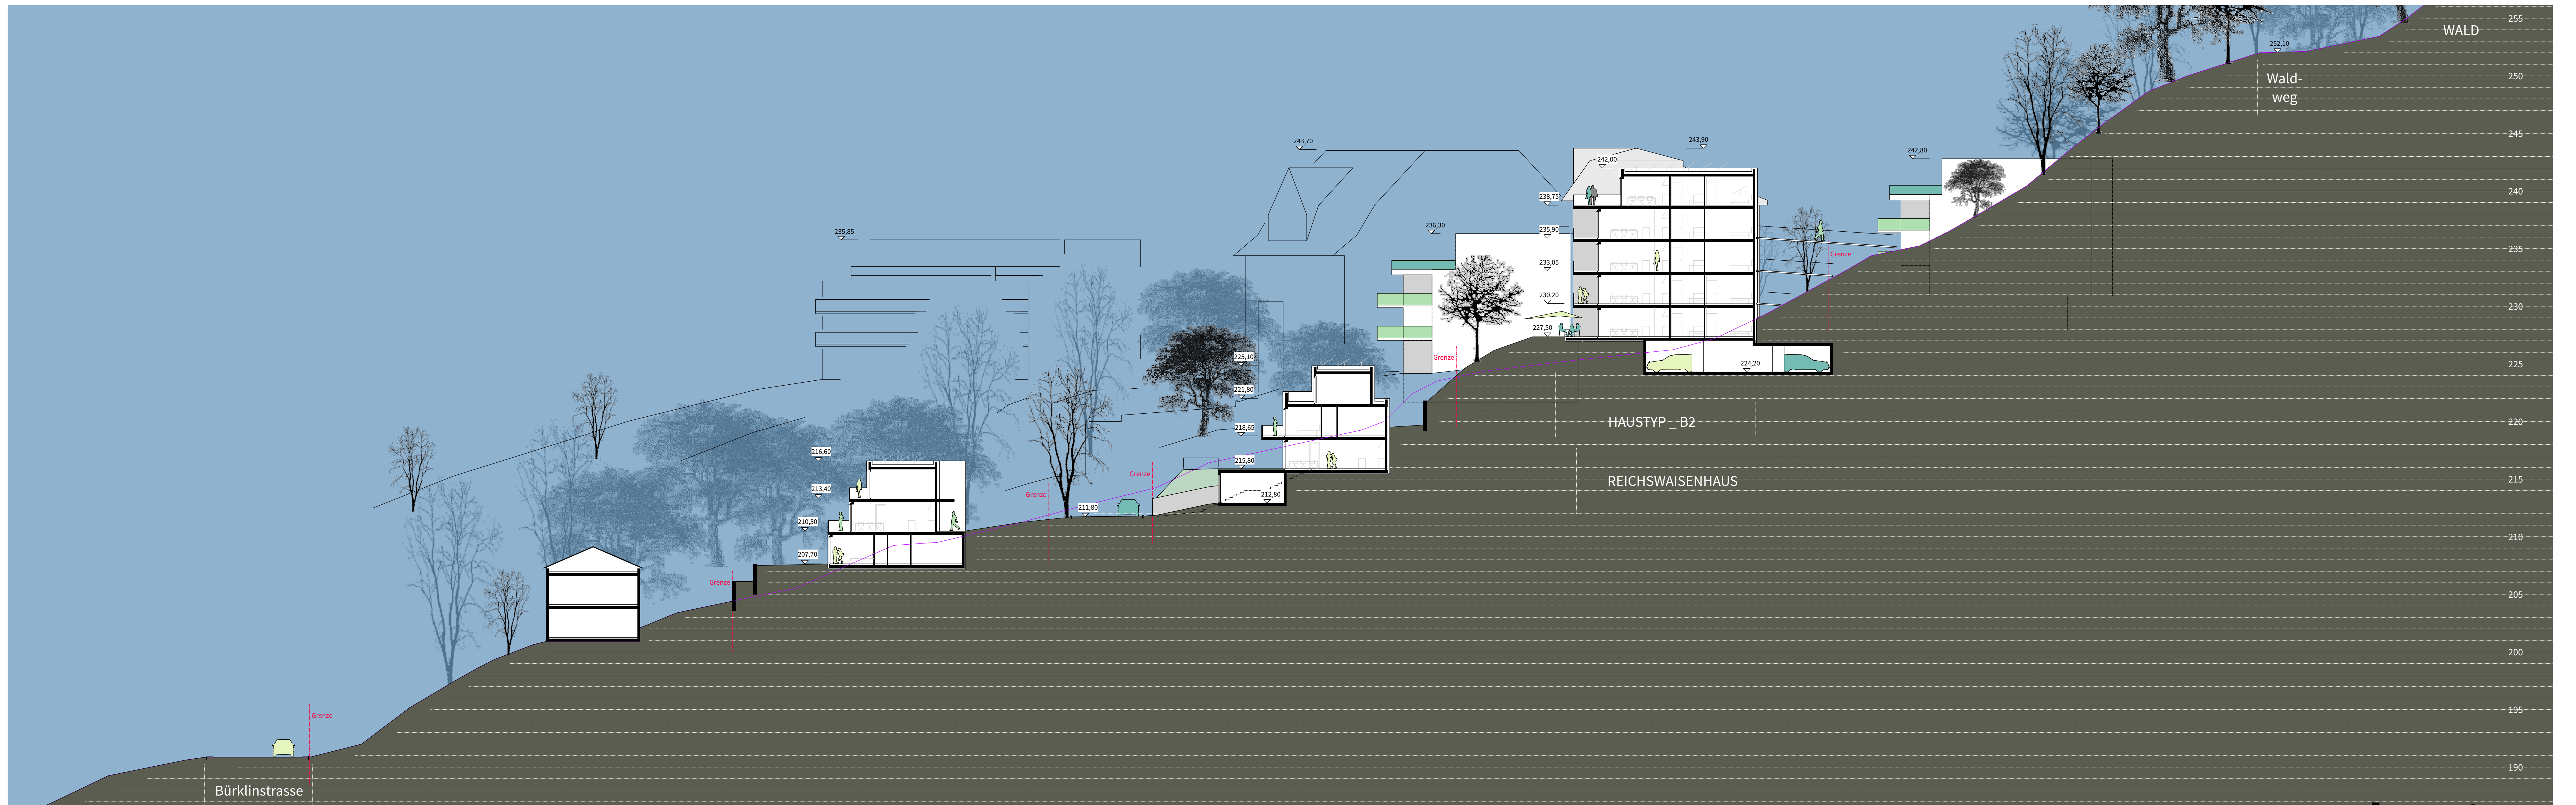

Schnitt 03

Schnitt 09

Projekt	Städtebaulicher Entwurf Reichswaisenhaus Areal Lahr	Projektnummer	083
Plan	Schnitt 03 / Schnitt 09	Plannummer	Plan 03
Bauherr	DBA Deutsche Bauwert	Gez.	LB / 01
Planfertiger	Gessert + Randecker Generalplaner GmbH	Datum gez.	23.04.18
	Immenhofer Strasse 47 70180 Stuttgart Tel. 0711-907095-0	Datum gepr.	
		Maßstab	1:200 (DIN A0)
		Planungsphase	Städtebaulicher Entwurf

VORABZUG