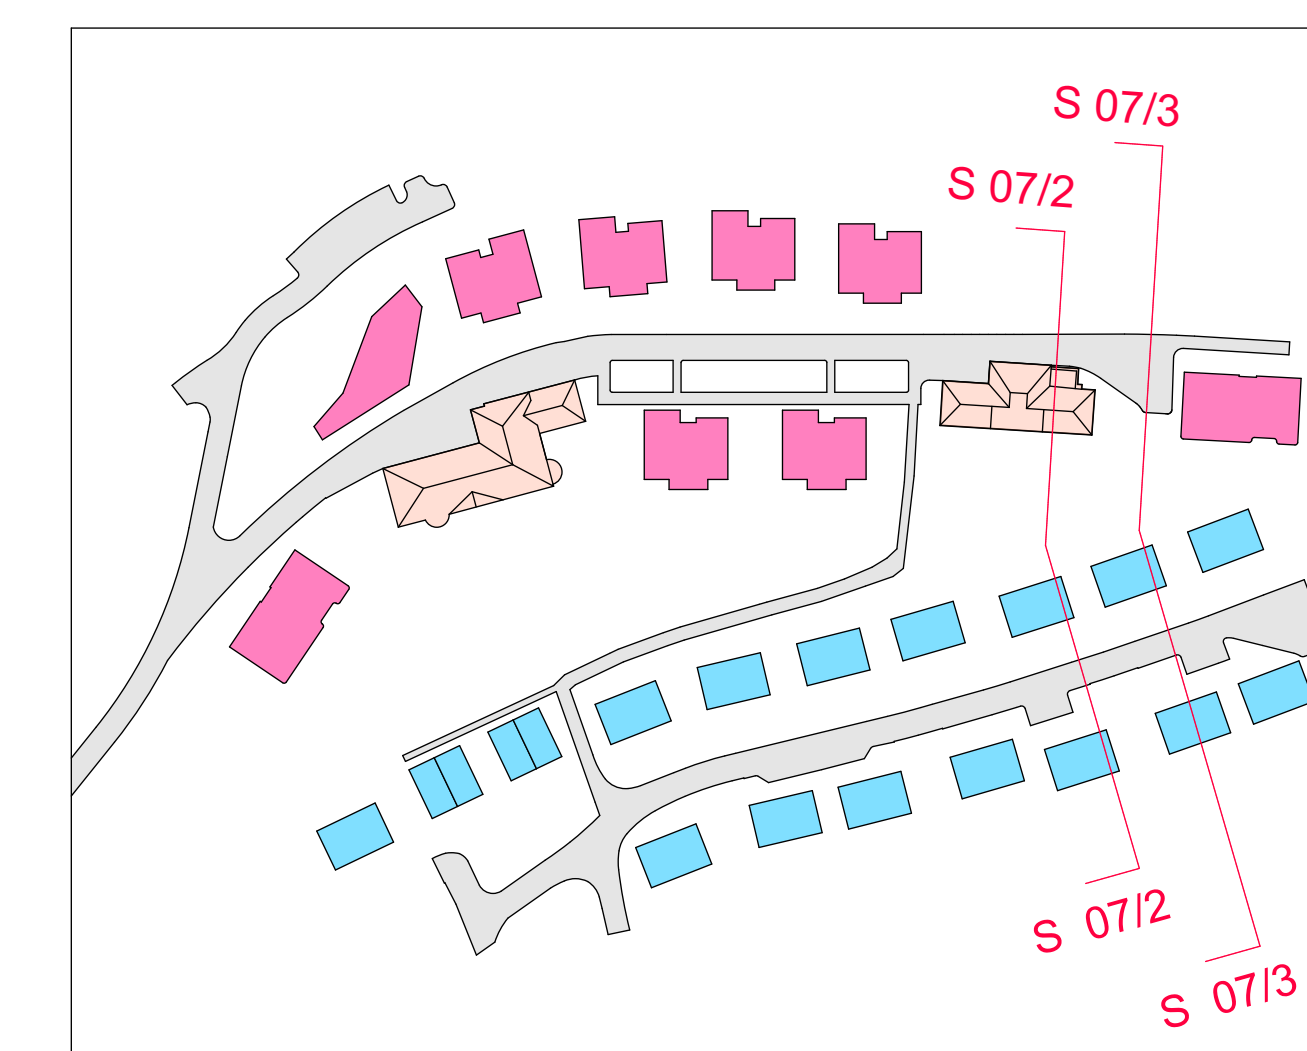

Schnitt 07/2

Schnitt 07/3

Projekt	Städtebaulicher Entwurf Reichswaisenhaus Areal Lahr	Projektnummer	083
Plan	Schnitt 07/2 + Schnitt 07/3	Plannummer	Plan 06
Bauherr	DBA Deutsche Bauwert	Gez.	LB / 01
Planfertiger	Gessert + Rancker Generalplaner GmbH	Datum gez.	23.04.18
	Immenhofer Strasse 47 70180 Stuttgart Tel. 0711-907095-0	Datum gepr.	
		Maßstab	1:200 (DIN A0)
		Planungsphase	Städtebaulicher Entwurf

VORABZUG