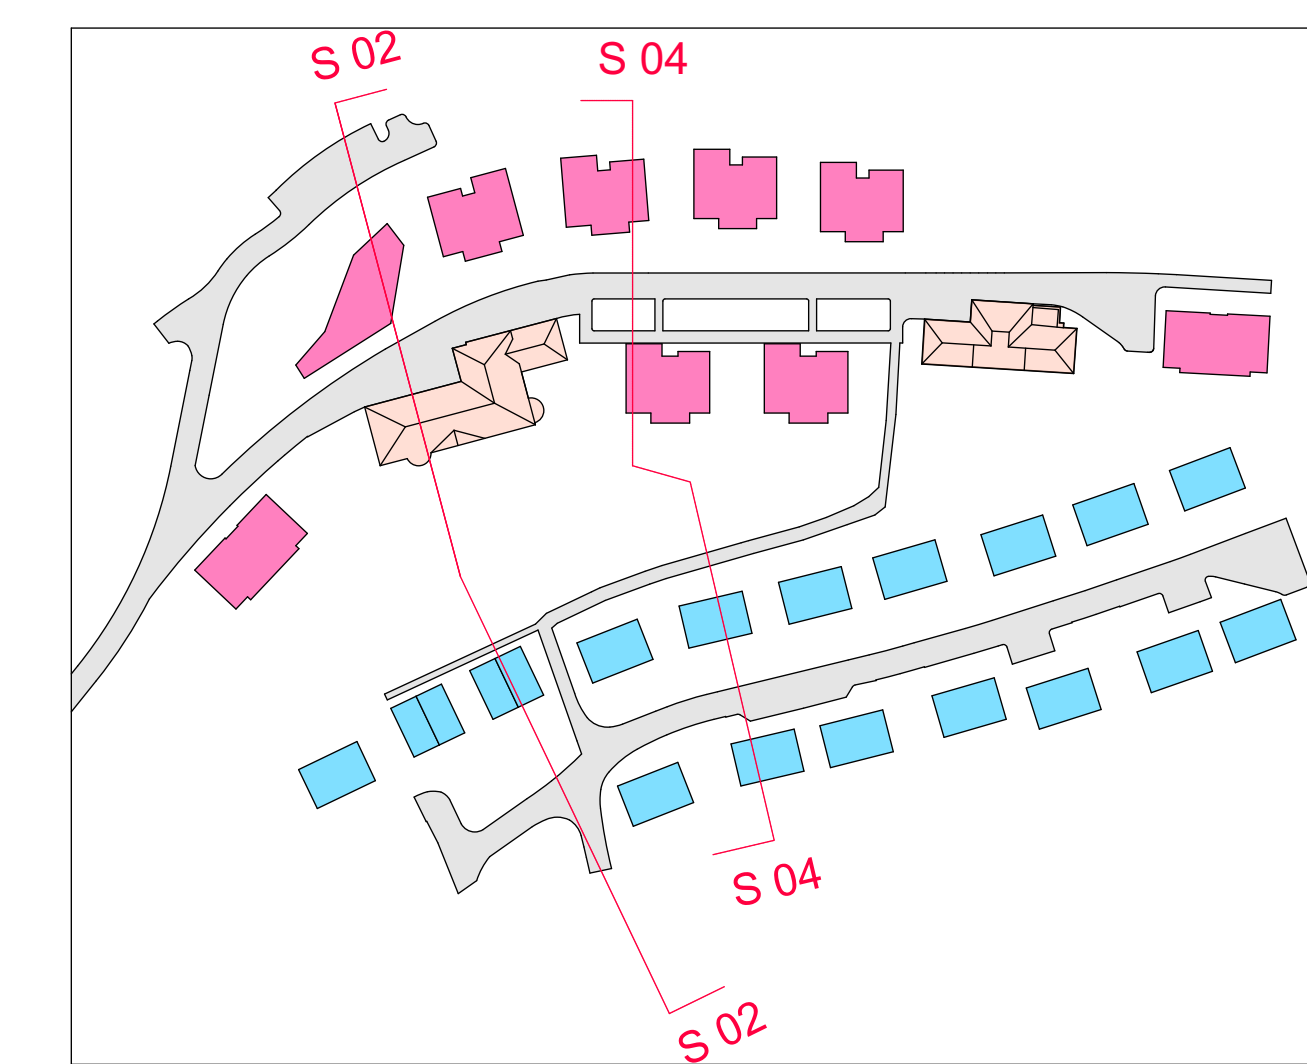

Schnitt 02

Schnitt 04

Projekt	Städtebaulicher Entwurf Reichswaisenhaus Areal Lahr	Projektnummer	083
Plan	Schnitt 02 / Schnitt 04	Plannummer	Plan 02
Bauherr	DBA Deutsche Bauwert	Gez.	LB / 01
Planfertiger	Gessert + Randecker Generalplaner GmbH	Datum gez.	23.04.18
	Immenhofer Strasse 47 70180 Stuttgart Tel. 0711-907095-0	Datum gepr.	
h4a		Maßstab	1:200 (DIN A0)
		Planungsphase	Städtebaulicher Entwurf

VORABZUG