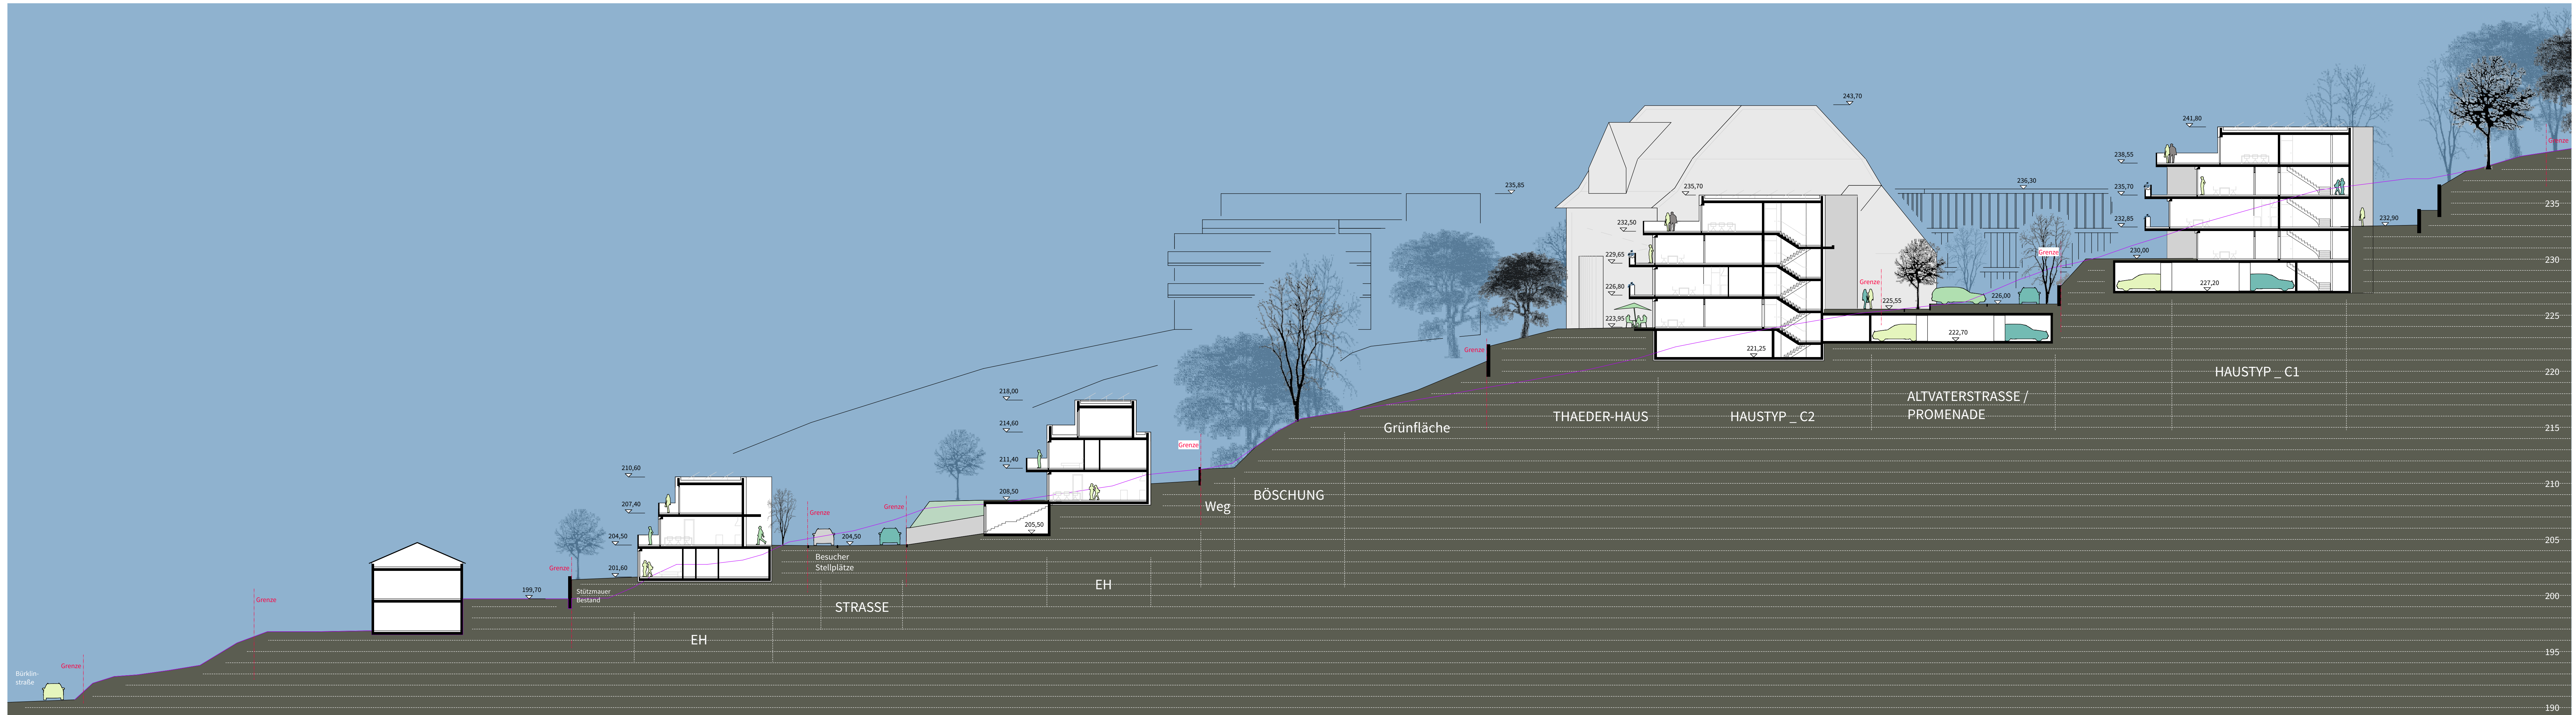

Schnitt 02

Schnitt 04

Projekt	Städtebaulicher Entwurf Reichswaisenhaus Areal Lahr	Projektnummer	083
Plan	Schnitt 02 / Schnitt 04	Plannummer	Plan 02
Bauherr	DBA Deutsche Bauwert	Gez.	LB / 01
Planfertiger	Gessert + Randecker Generalplaner GmbH	Datum gez.	23.04.18
	Immenhofer Strasse 47 70180 Stuttgart Tel. 0711-907095-0	Datum gepr.	
h4a		Maßstab	1:200 (DIN A0)
		Planungsphase	Städtebaulicher Entwurf

VORABZUG