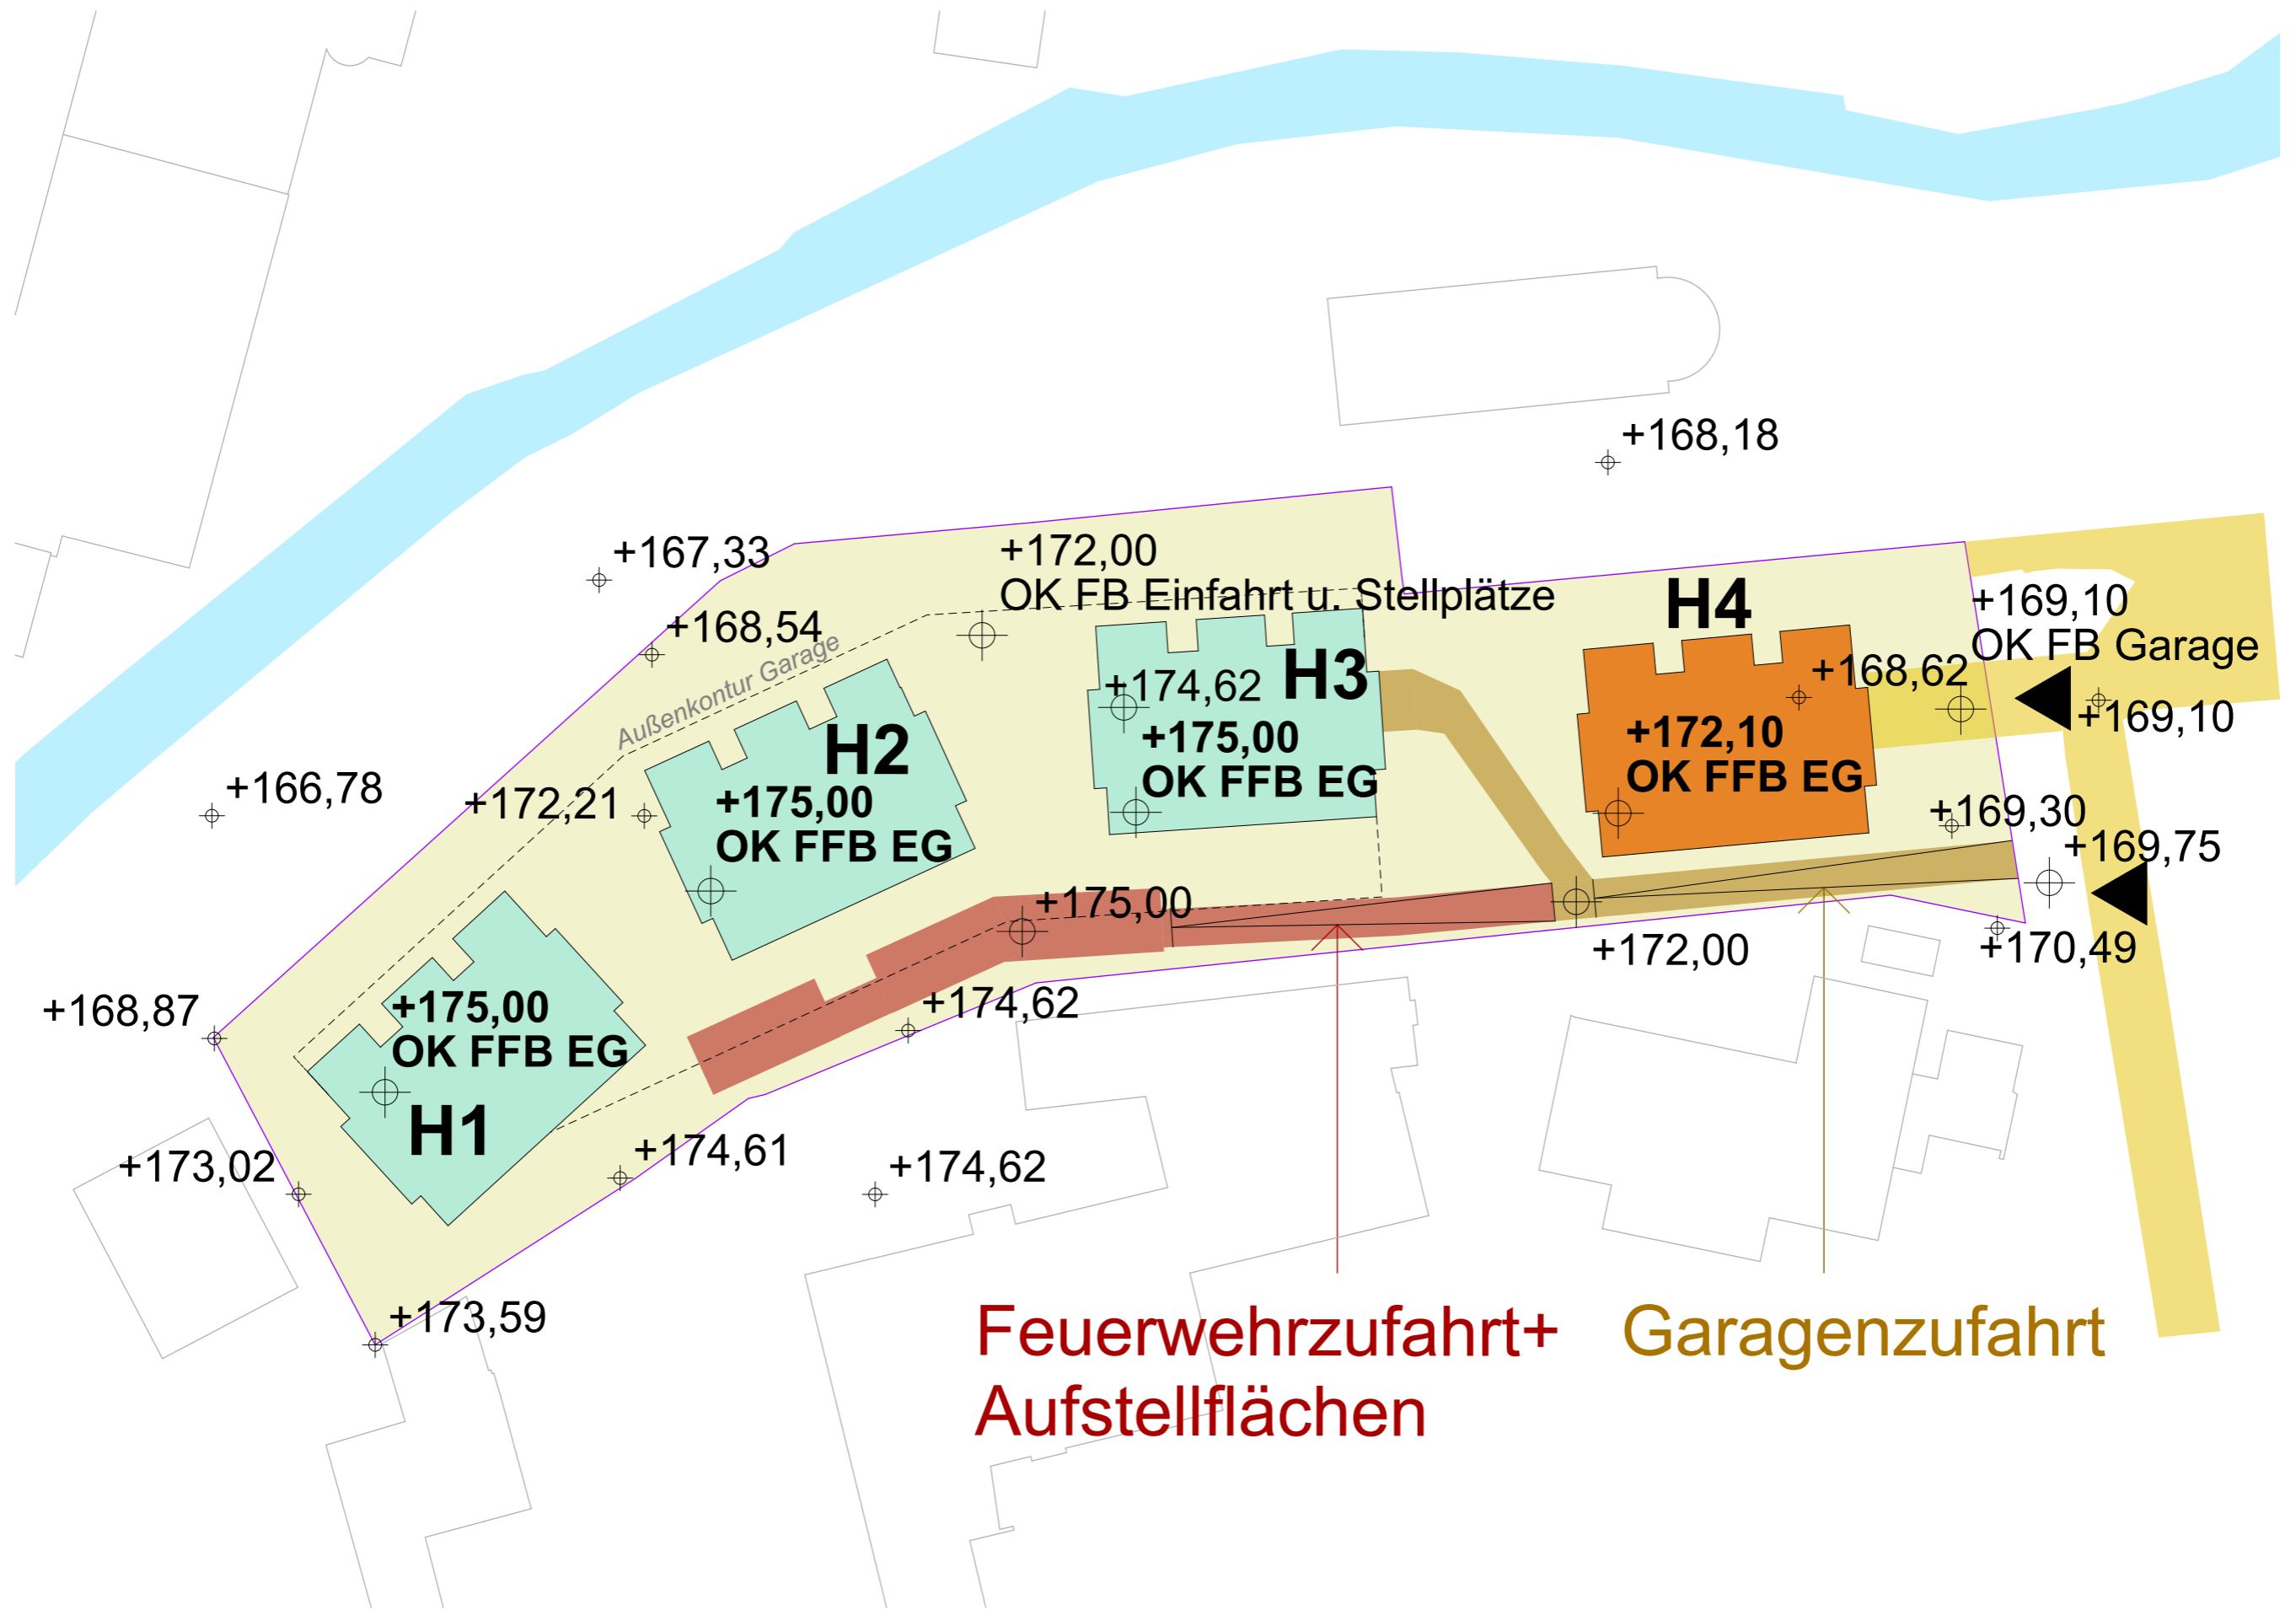

Schnitt durch Haus 4

Schnitt durch Haus 1

Schnitt durch Haus 2/3

TA-Sitzung
07.10.2020

Wohnen am Bädleweg - Lahr
3D-Animation

**WERK
GRUPPE
LAHR**
ARCHITEKTENPARTNERSCHAFT MBB
DAGMAR ABT
CHRISTIAN GÖBERT
RAIF MIKA
BODO RÜGNER
FREIE ARCHITEKTEN
KLOSTERMÜHLGASSE 25 77933 LAHR
07821/9292-0