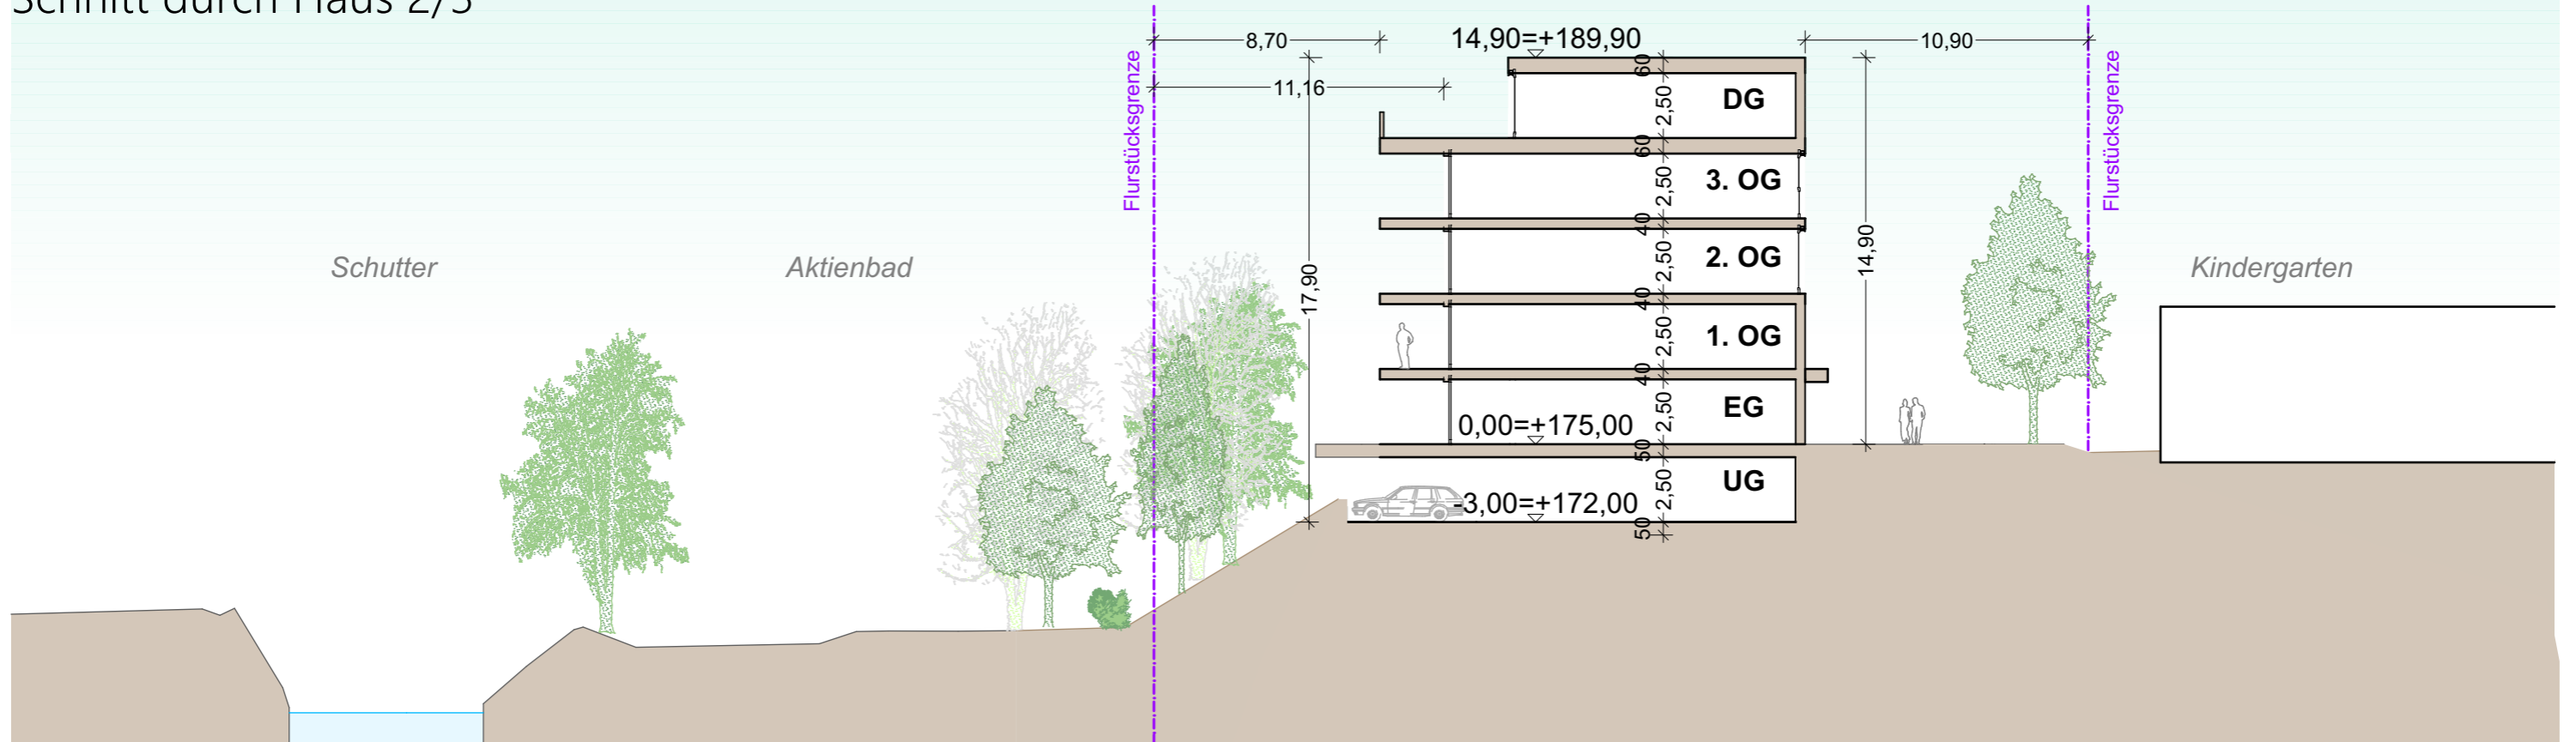

Schnitt durch Haus 4

Schnitt durch Haus 1

Schnitt durch Haus 2/3

TA-Sitzung
07.10.2020

Wohnen am Bädleweg - Lahr
3D-Animation

**WERK
GRUPPE
LAHR**
ARCHITEKTENPARTNERSCHAFT MBB
DAGMAR ABT
CHRISTIAN GÖBERT
RAIF MIKA
BODO RÜGNER
FREIE ARCHITEKTEN
KLOSTERMÜHLGASSE 25 77933 LAHR
07821/9292-0