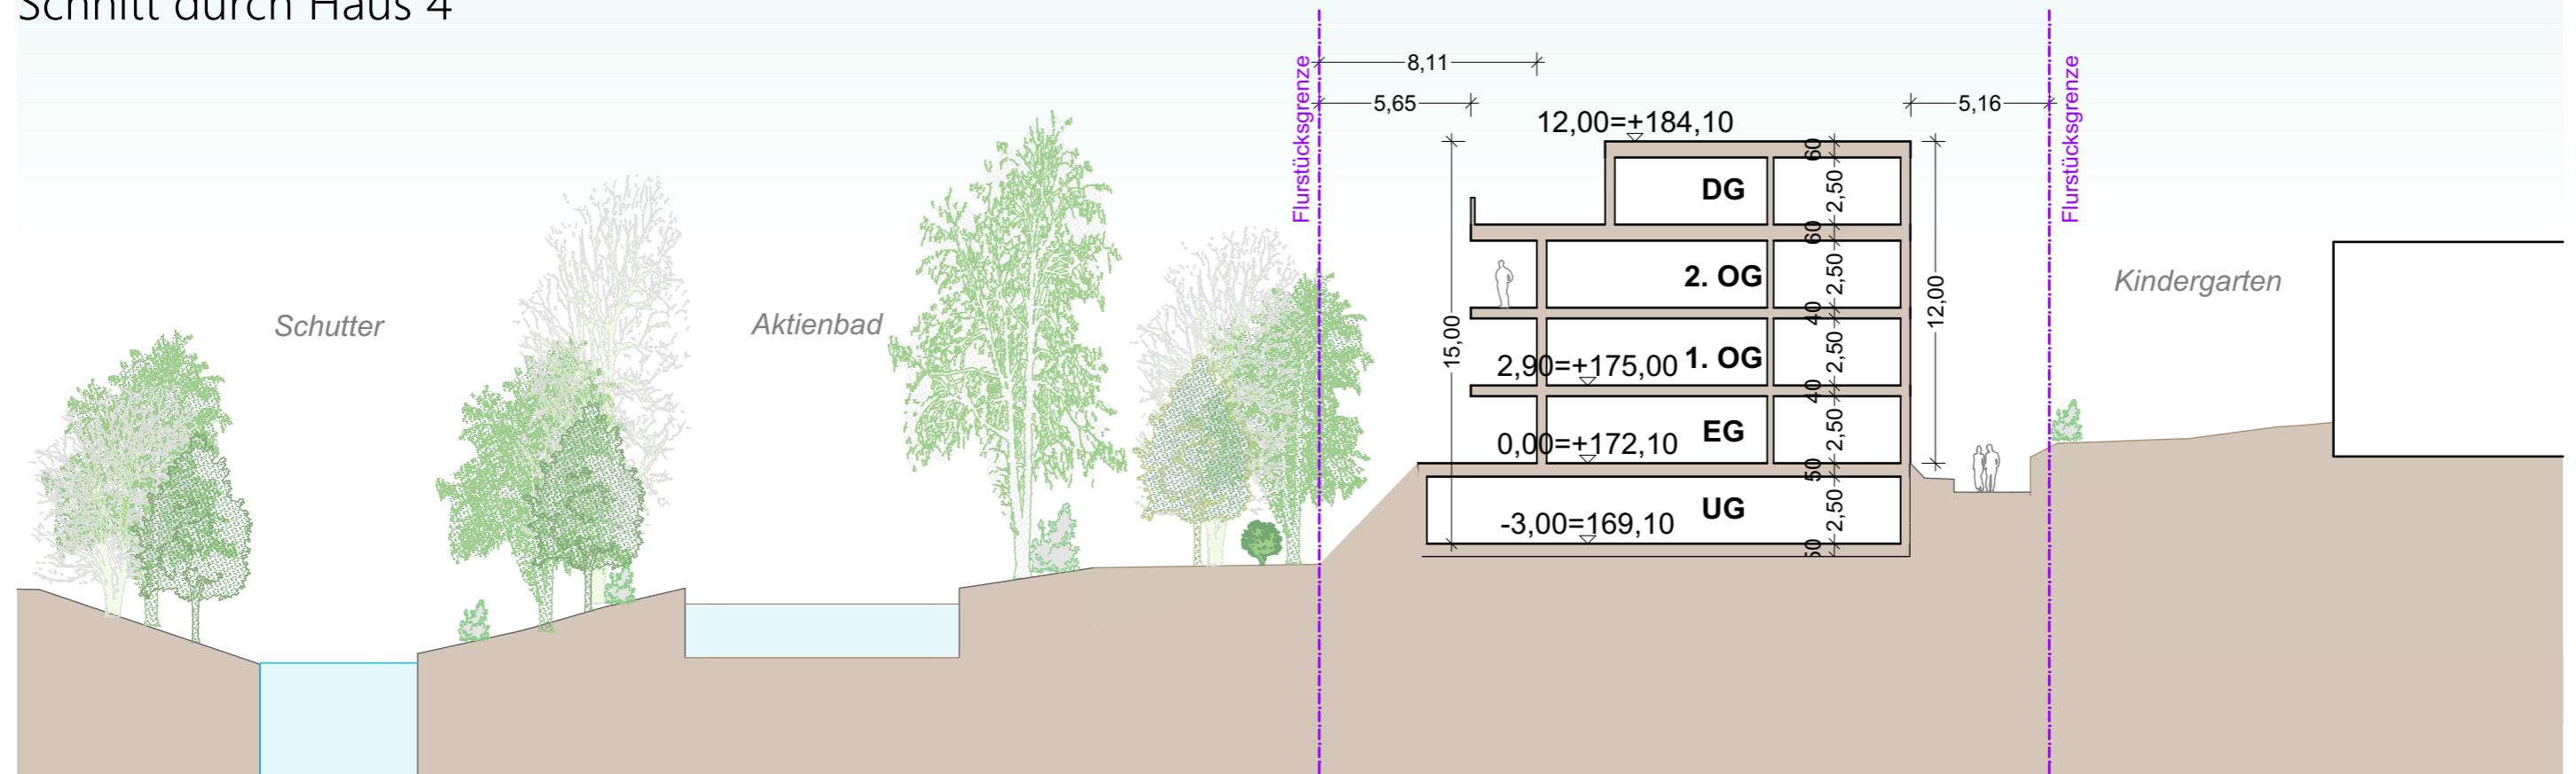

Schnitt durch Haus 4

Schnitt durch Haus 1

Schnitt durch Haus 2/3

TA-Sitzung
07.10.2020

Wohnen am Bädleweg - Lahr
3D-Animation

**WERK
GRUPPE
LAHR**
ARCHITEKTENPARTNERSCHAFT MBB
DAGMAR ABT
CHRISTIAN GÖBERT
RAIF MIKA
BODO RÜGNER
FREIE ARCHITEKTEN
KLOSTERMÜHLGASSE 25 77933 LAHR
07821/9292-0

Planungsdaten

Grundstücksgröße : 4582,98 m²

2 Wohnhäuser mit 3 Vollgeschossen + Dachgeschoss

2 Wohnhäuser mit 4 Vollgeschossen + Dachgeschoss

ca. 44 Wohnungen

2-, 3- und 4-Zimmerwohnungen

Flexibler, bedarfsabhängiger Wohnungsmix