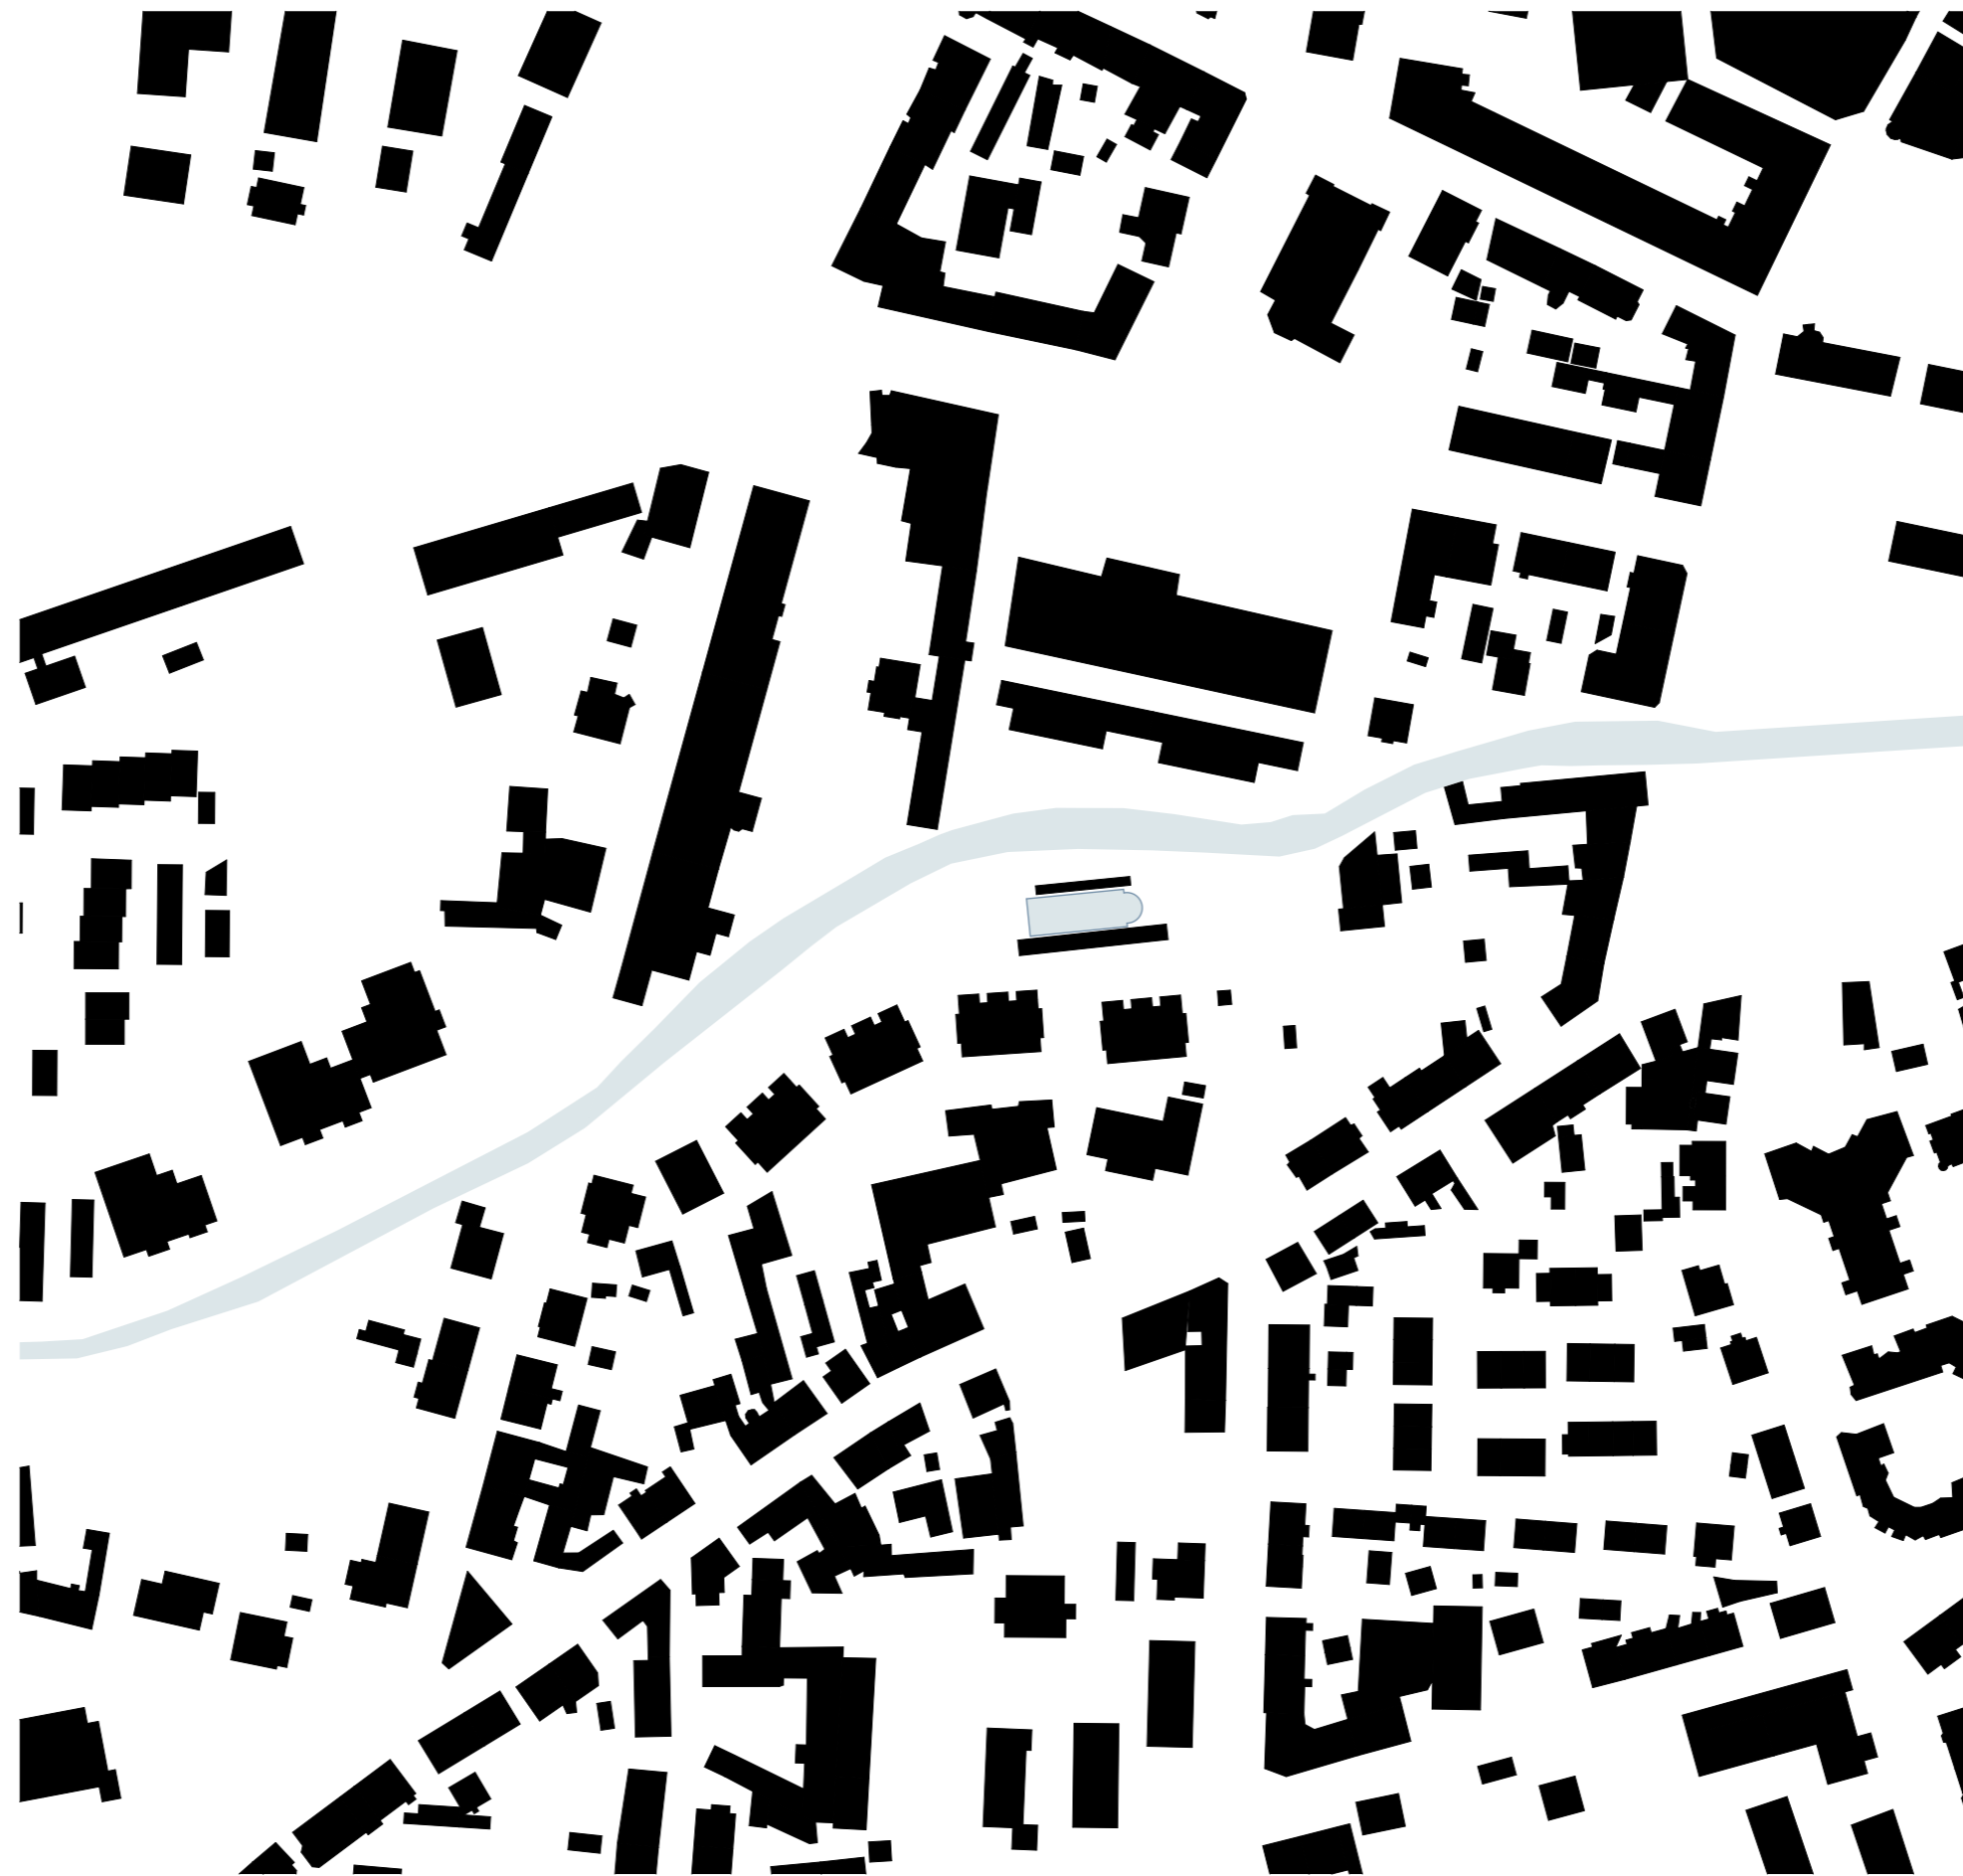

TA-Sitzung
07.10.2020

Wohnen am Bädleweg - Lahr
Luftbild

WERK
GRUPPE
LAHR
ARCHITEKTENPARTNERSCHAFT MBB
DAGMAR ABT
CHRISTIAN GÖBERT
RAIF MIKA
BODO RÜGNER
FREIE ARCHITEKTEN
KLOSTERMÜHLGASSE 25 77933 LAHR
07821/92920