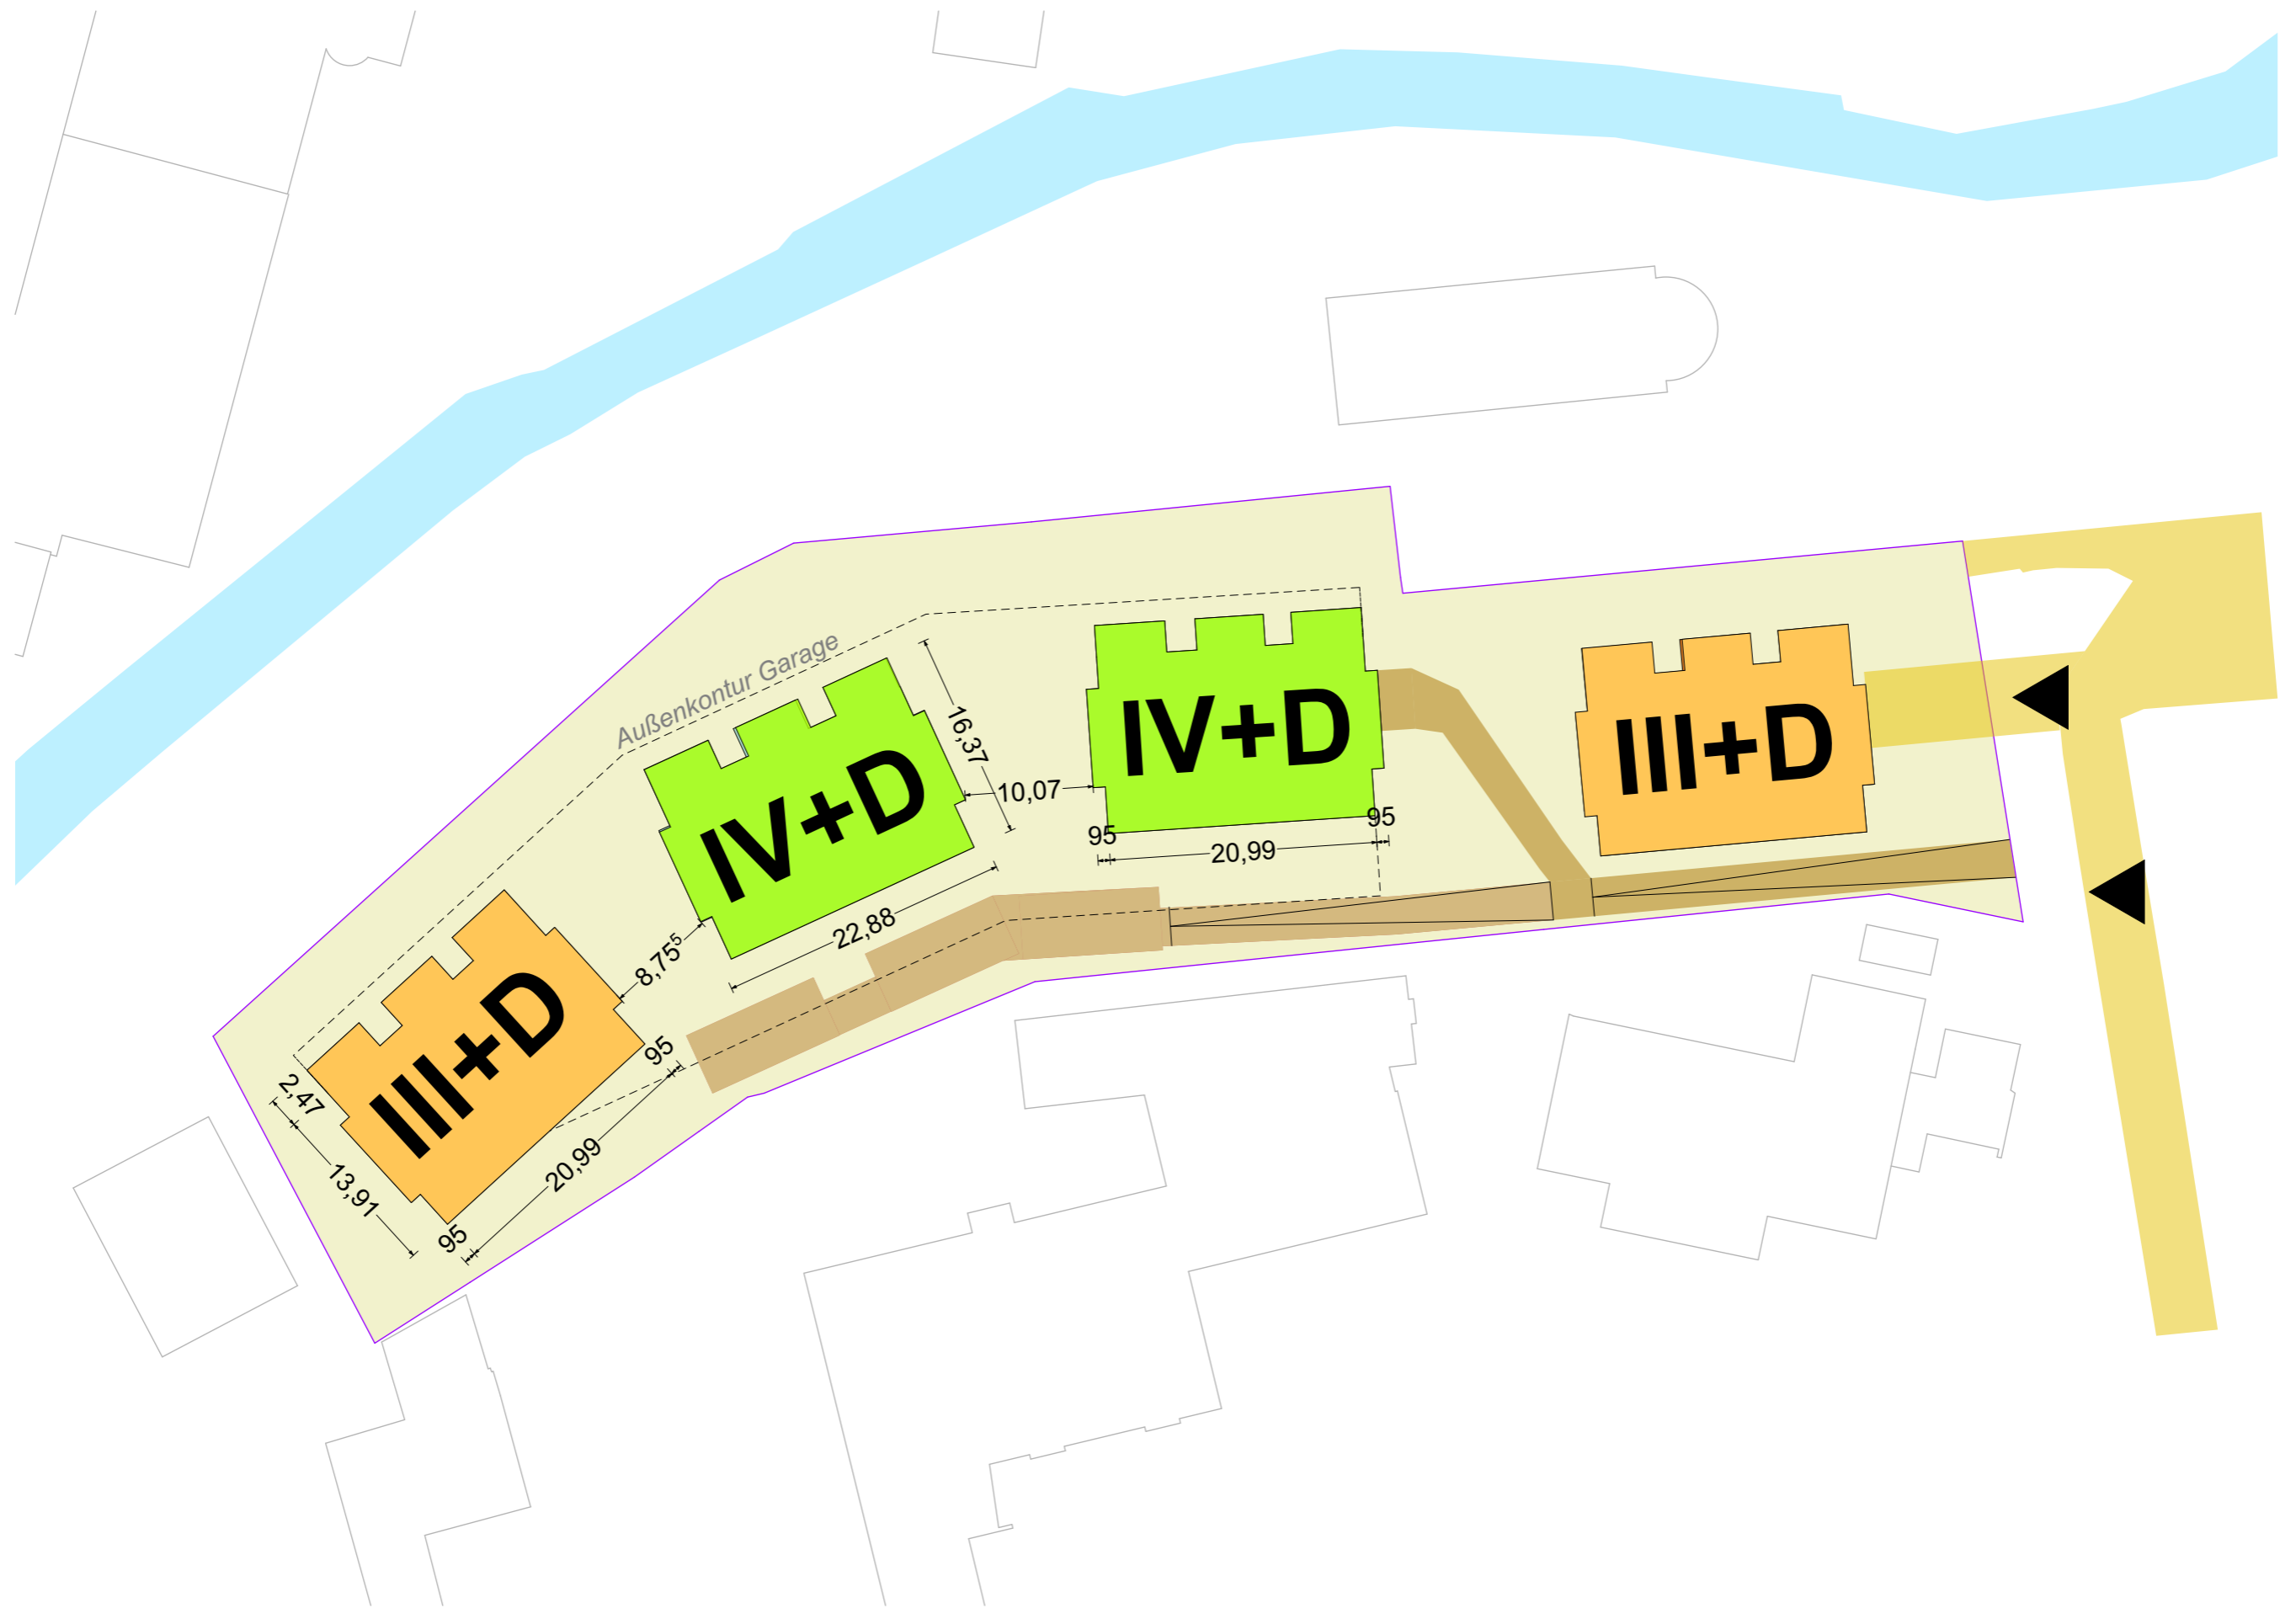

TA-Sitzung
07.10.2020

Wohnen am Bädleweg - Lahr
Lageplan - Geschossigkeit

WERK GRUPPE LAHR
ARCHITEKTENPARTNERSCHAFT MBB
DAGMAR ABT
CHRISTIAN GÖBERT
RAIF MIKA
BODO RÜGNER
FREIE ARCHITEKTEN
KLOSTERMÜHLGASSE 25 77933 LAHR
07821/92920