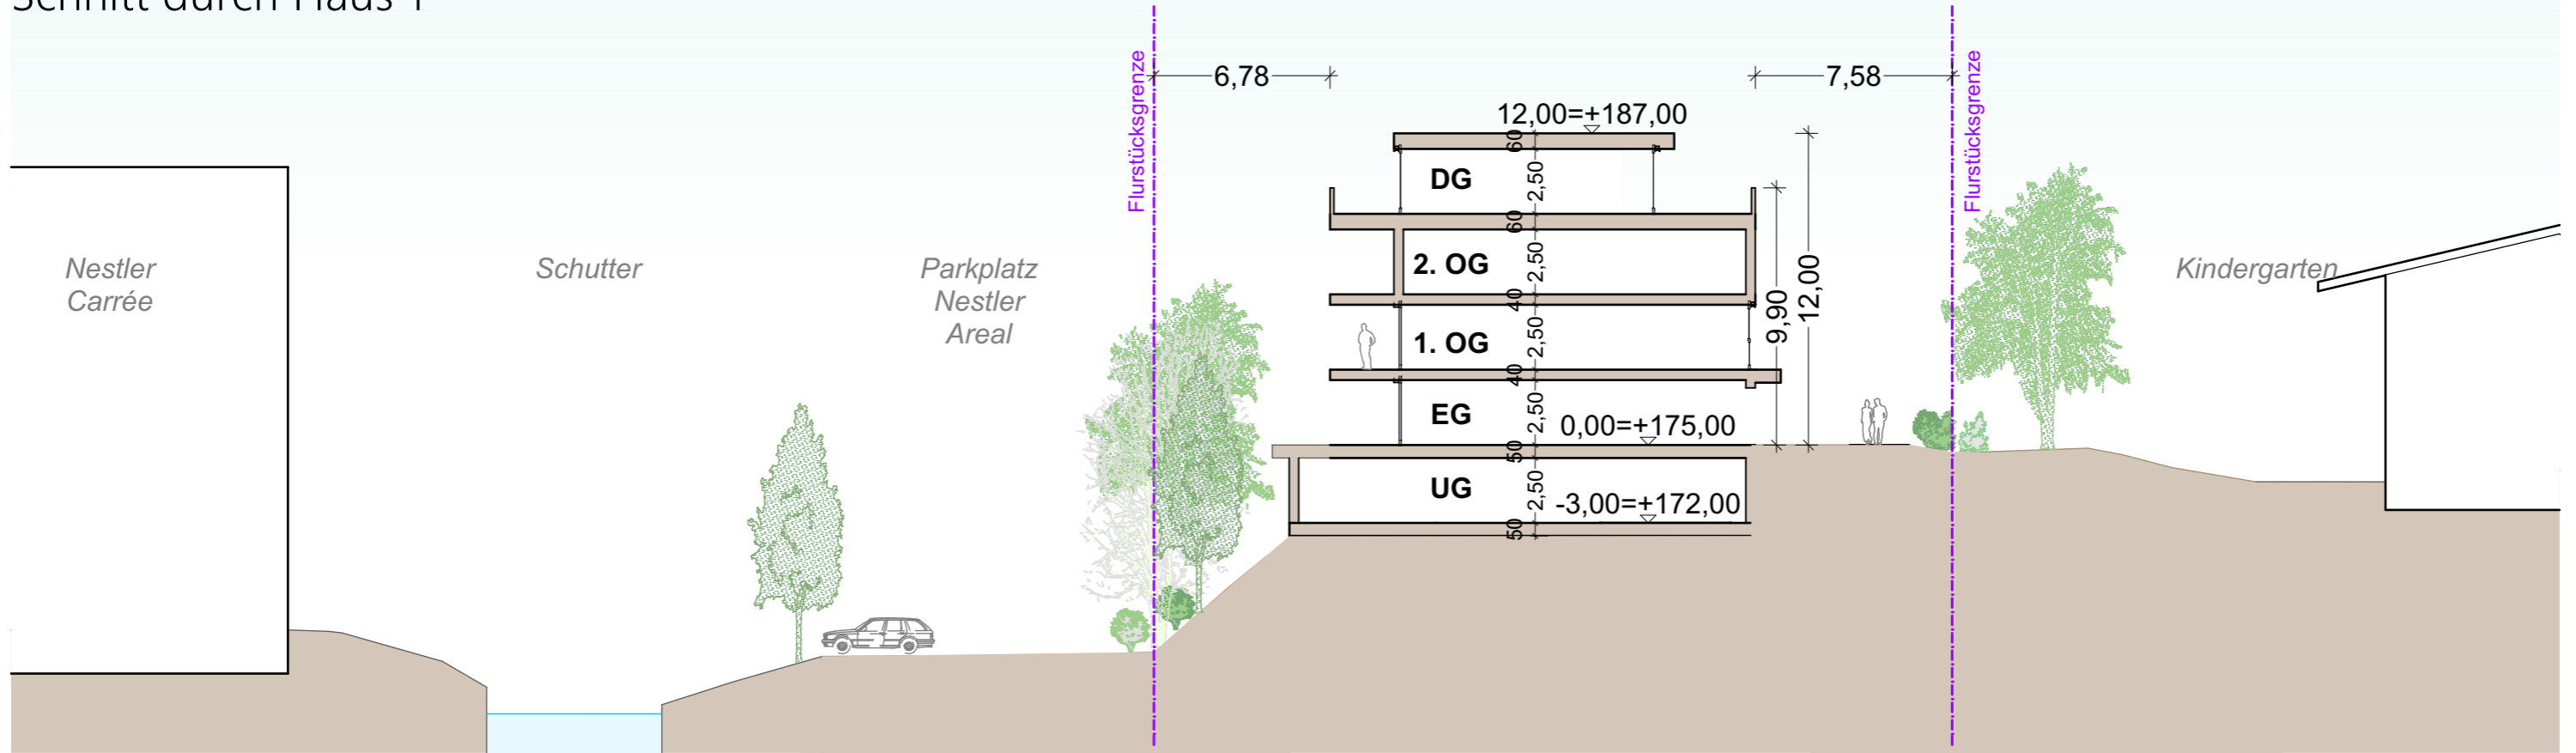

TA-Sitzung
07.10.2020

Wohnen am Bädleweg - Lahr
3D-Animation

WERK
GRUPPE
LAHR
ARCHITEKTENPARTNERSCHAFT MBB
DAGMAR ABT
CHRISTIAN GÖBERT
RAIF MIKA
BODO RÜGNER
FREIE ARCHITEKTEN
KLOSTERMÜHLGASSE 25 77933 LAHR
07821/92920

Schnitt durch Haus 4

Schnitt durch Haus 1

Schnitt durch Haus 2/3

TA-Sitzung
07.10.2020

Wohnen am Bädleweg - Lahr
3D-Animation

**WERK
GRUPPE
LAHR**
ARCHITEKTENPARTNERSCHAFT MBB
DAGMAR ABT
CHRISTIAN GÖBERT
RAIF MIKA
BODO RÜGNER
FREIE ARCHITEKTEN
KLOSTERMÜHLGASSE 25 77933 LAHR
07821/9292-0