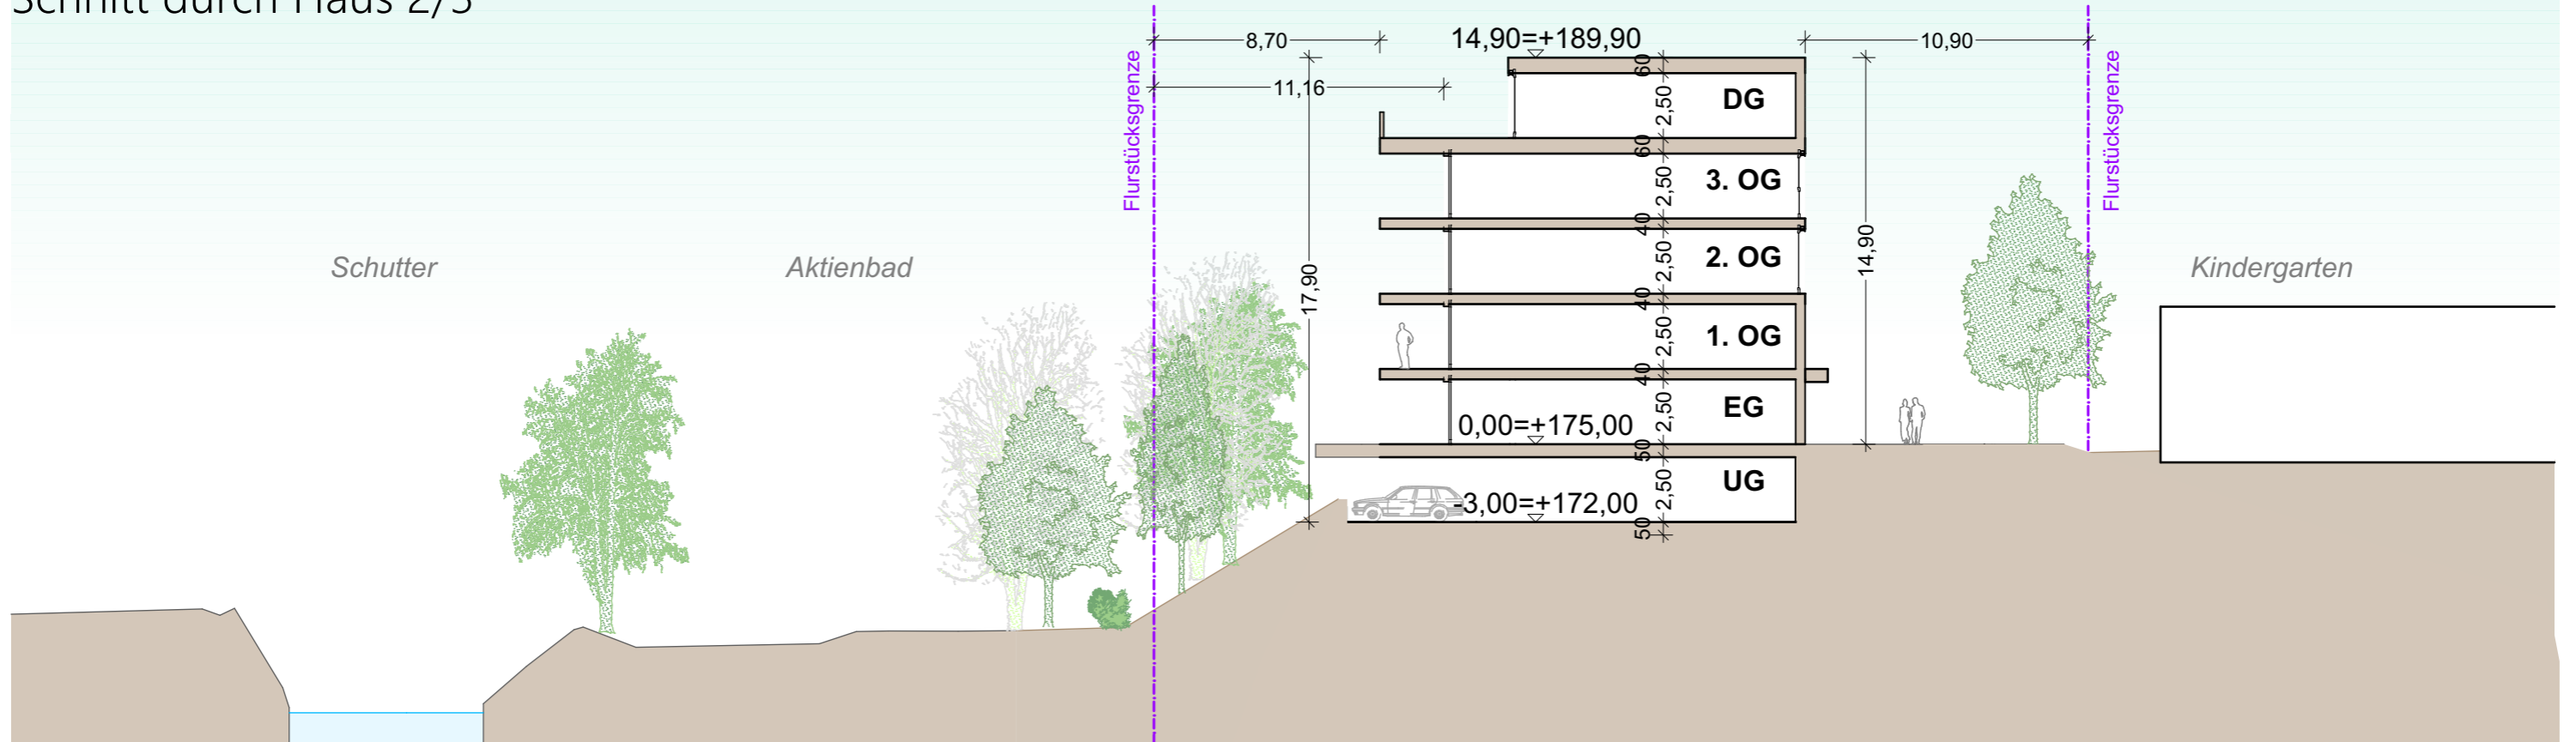

Feuerwehrezufahrt+
Aufstellflächen

Garagenzufahrt

Schnitt durch Haus 4

Schnitt durch Haus 1

Schnitt durch Haus 2/3

TA-Sitzung
07.10.2020

Wohnen am Bädleweg - Lahr
3D-Animation

WERK
GRUPPE
LAHR
ARCHITEKTENPARTNERSCHAFT MBB
DAGMAR ABT
CHRISTIAN GÖBERT
RAIF MIKA
BODO RÜGNER
FREIE ARCHITEKTEN
KLOSTERMÜHLGASSE 25 77933 LAHR
07821/9292-0