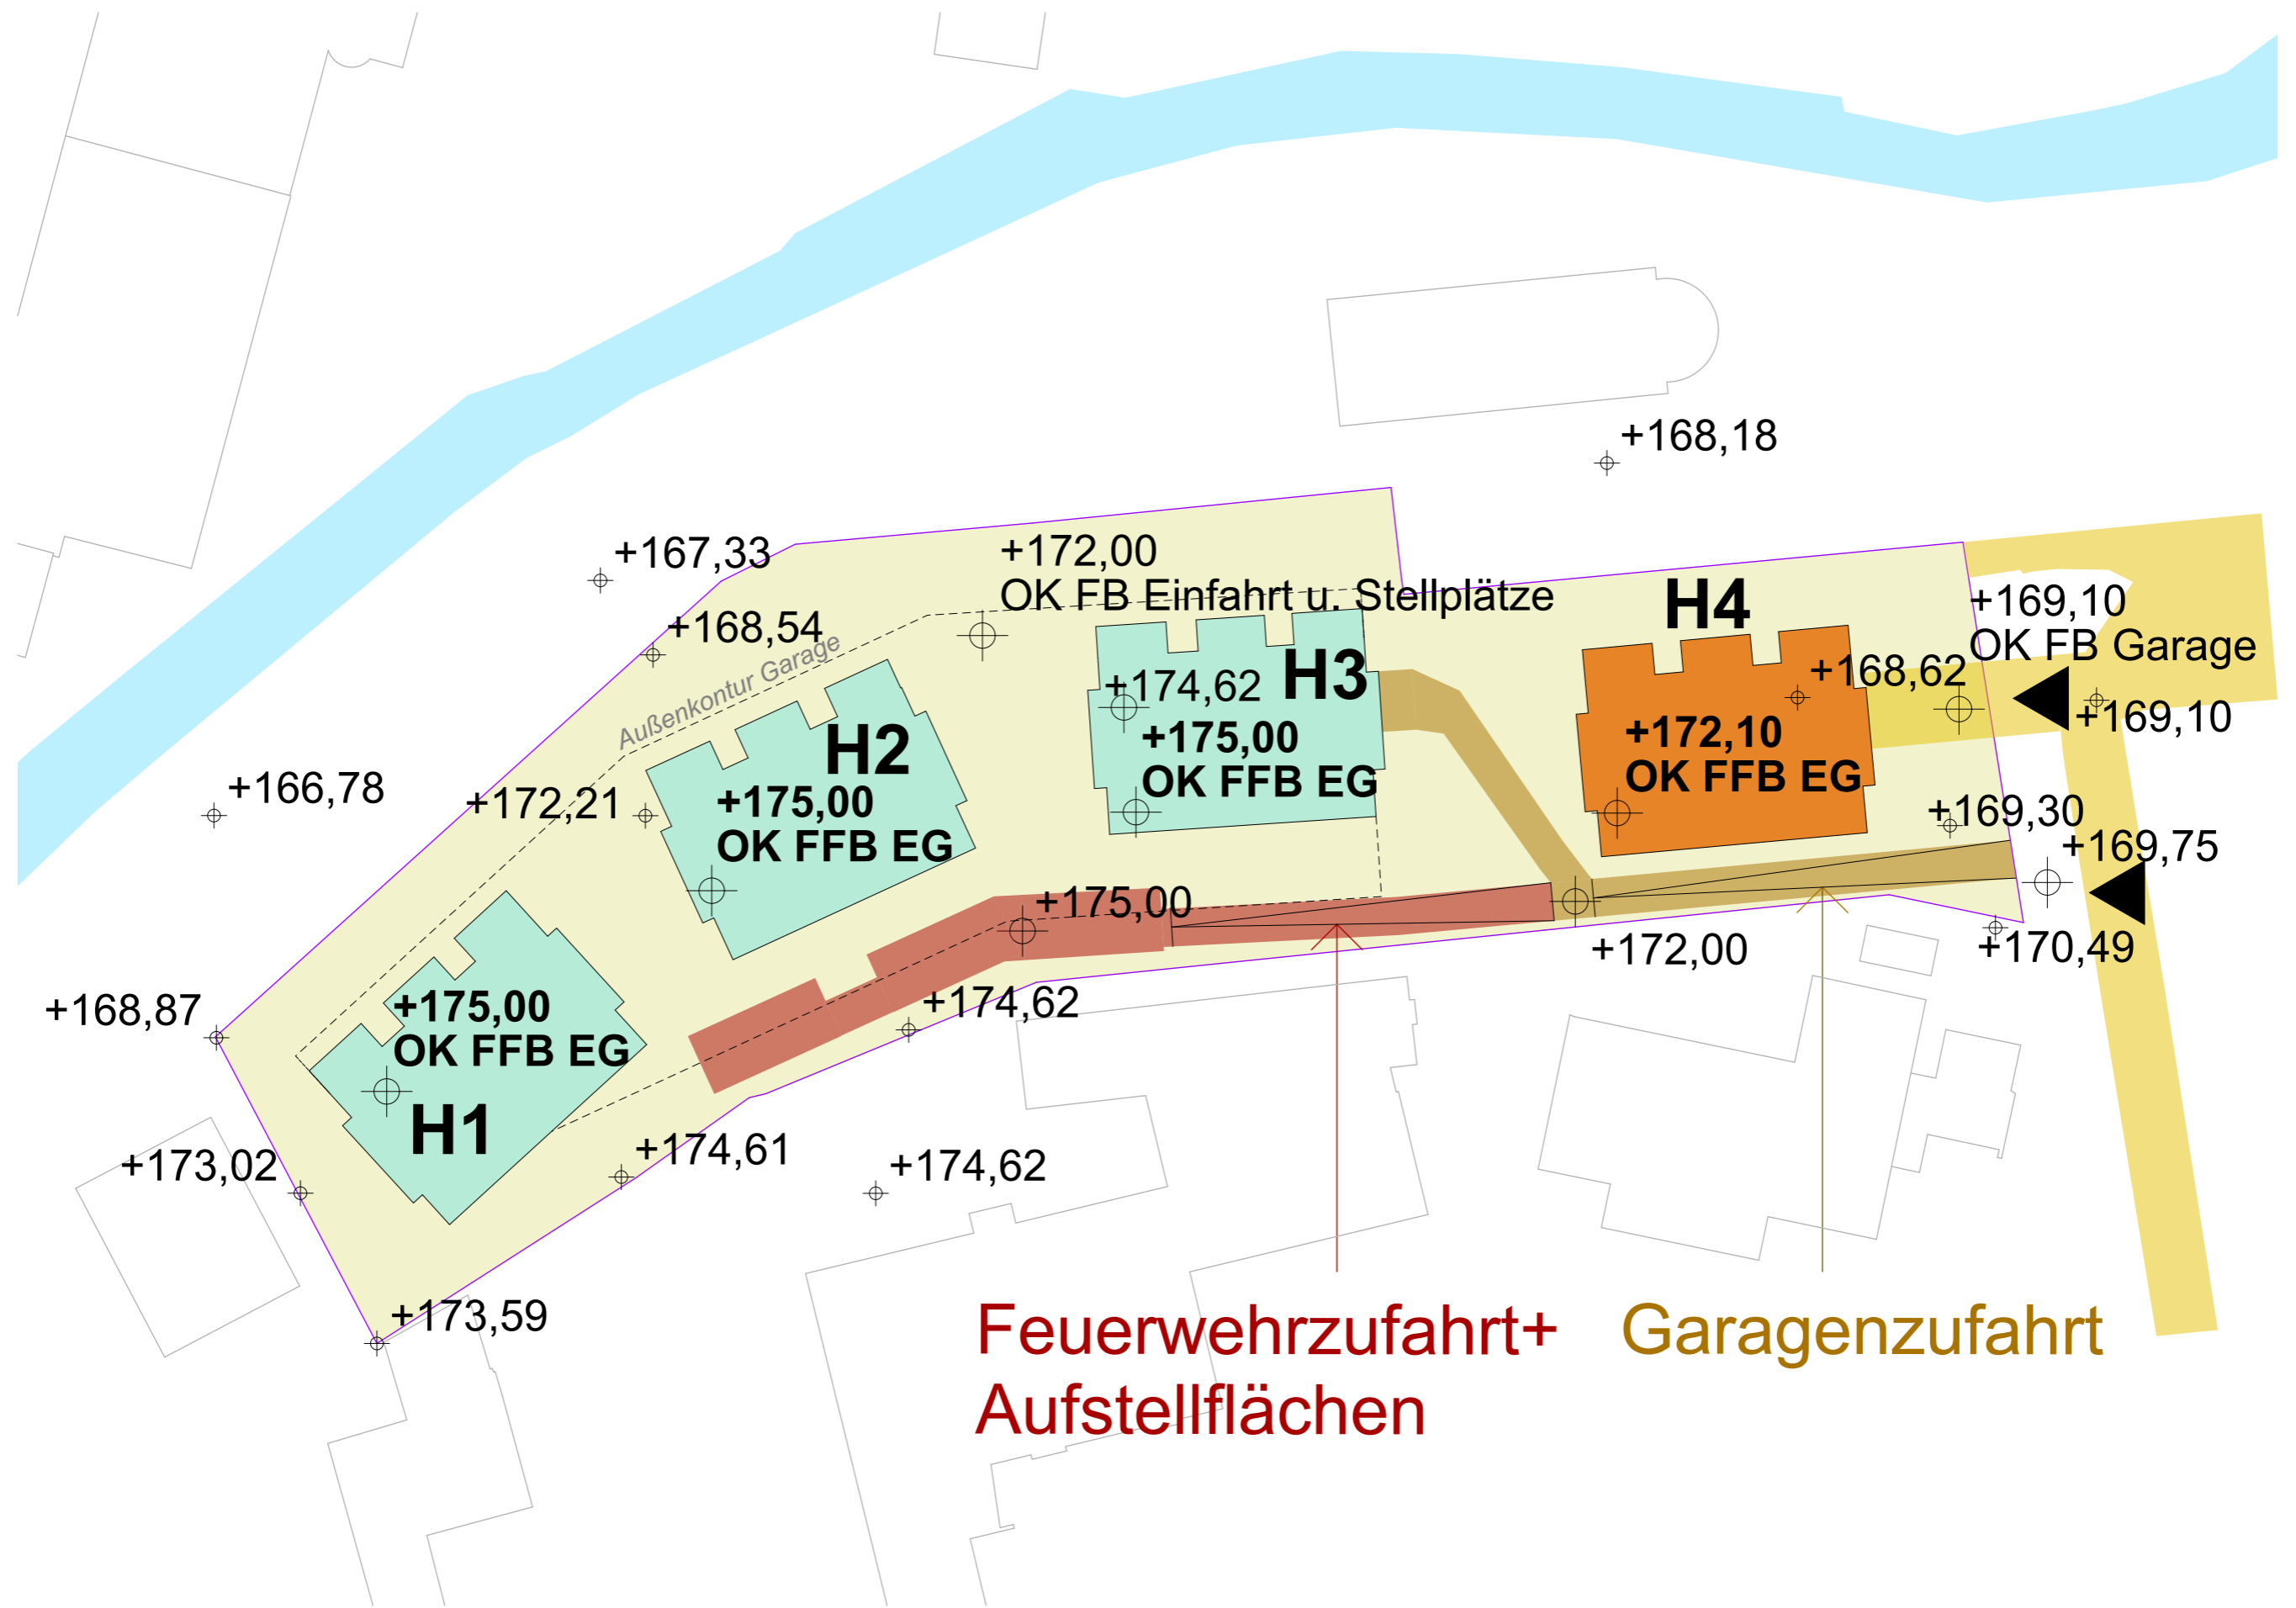

Feuerwehrezufahrt+
Aufstellflächen

Garagenzufahrt