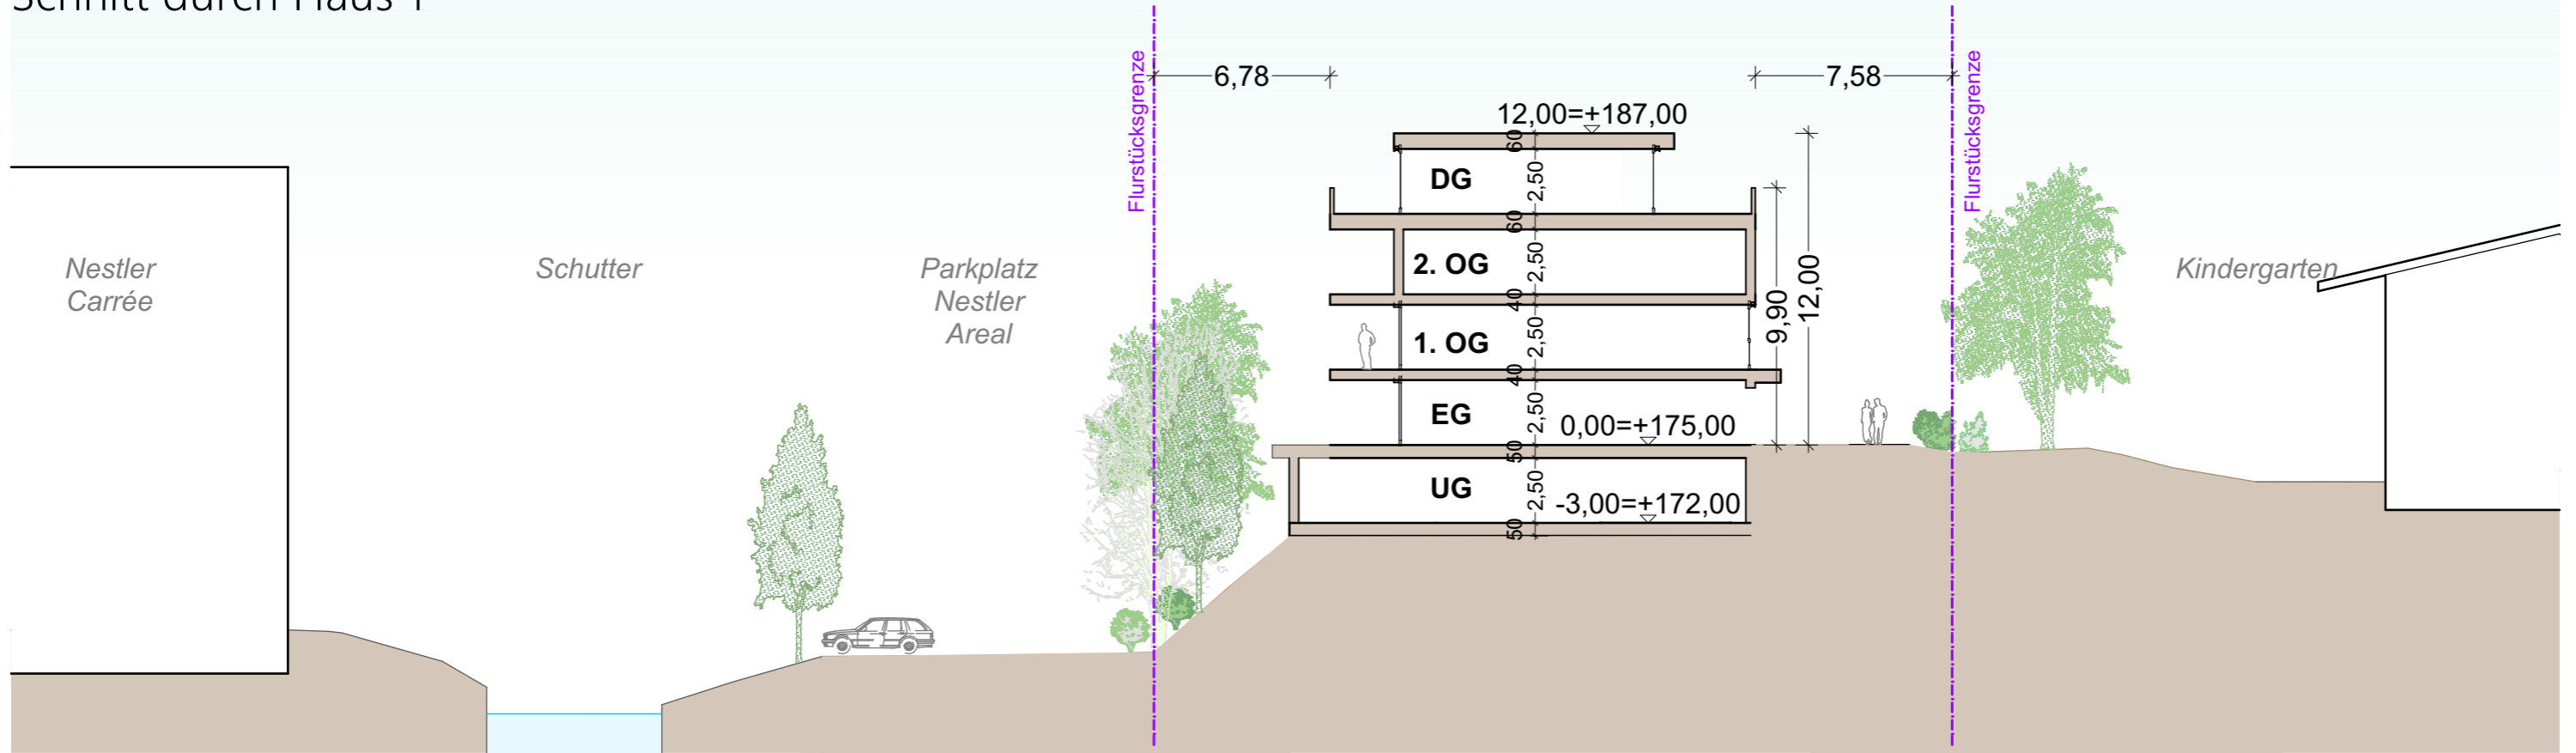

TA-Sitzung
07.10.2020

Wohnen am Bädleweg - Lahr
3D-Animation

WERK
GRUPPE
LAHR
ARCHITEKTENPARTNERSCHAFT MBB
DAGMAR ABT
CHRISTIAN GÖBERT
RAIF MIKA
BODO RÜGNER
FREIE ARCHITEKTEN
KLOSTERMÜHLGASSE 25 77933 LAHR
07821/92920

Feuerwehrezufahrt+
Aufstellflächen

Garagenzufahrt

Schnitt durch Haus 4

Schnitt durch Haus 1

Schnitt durch Haus 2/3

TA-Sitzung
07.10.2020

Wohnen am Bädleweg - Lahr
3D-Animation

WERK
GRUPPE
LAHR
ARCHITEKTENPARTNERSCHAFT MBB
DAGMAR ABT
CHRISTIAN GÖBERT
RAIF MIKA
BODO RÜGNER
FREIE ARCHITEKTEN
KLOSTERMÜHLGASSE 25 77933 LAHR
07821/9292-0