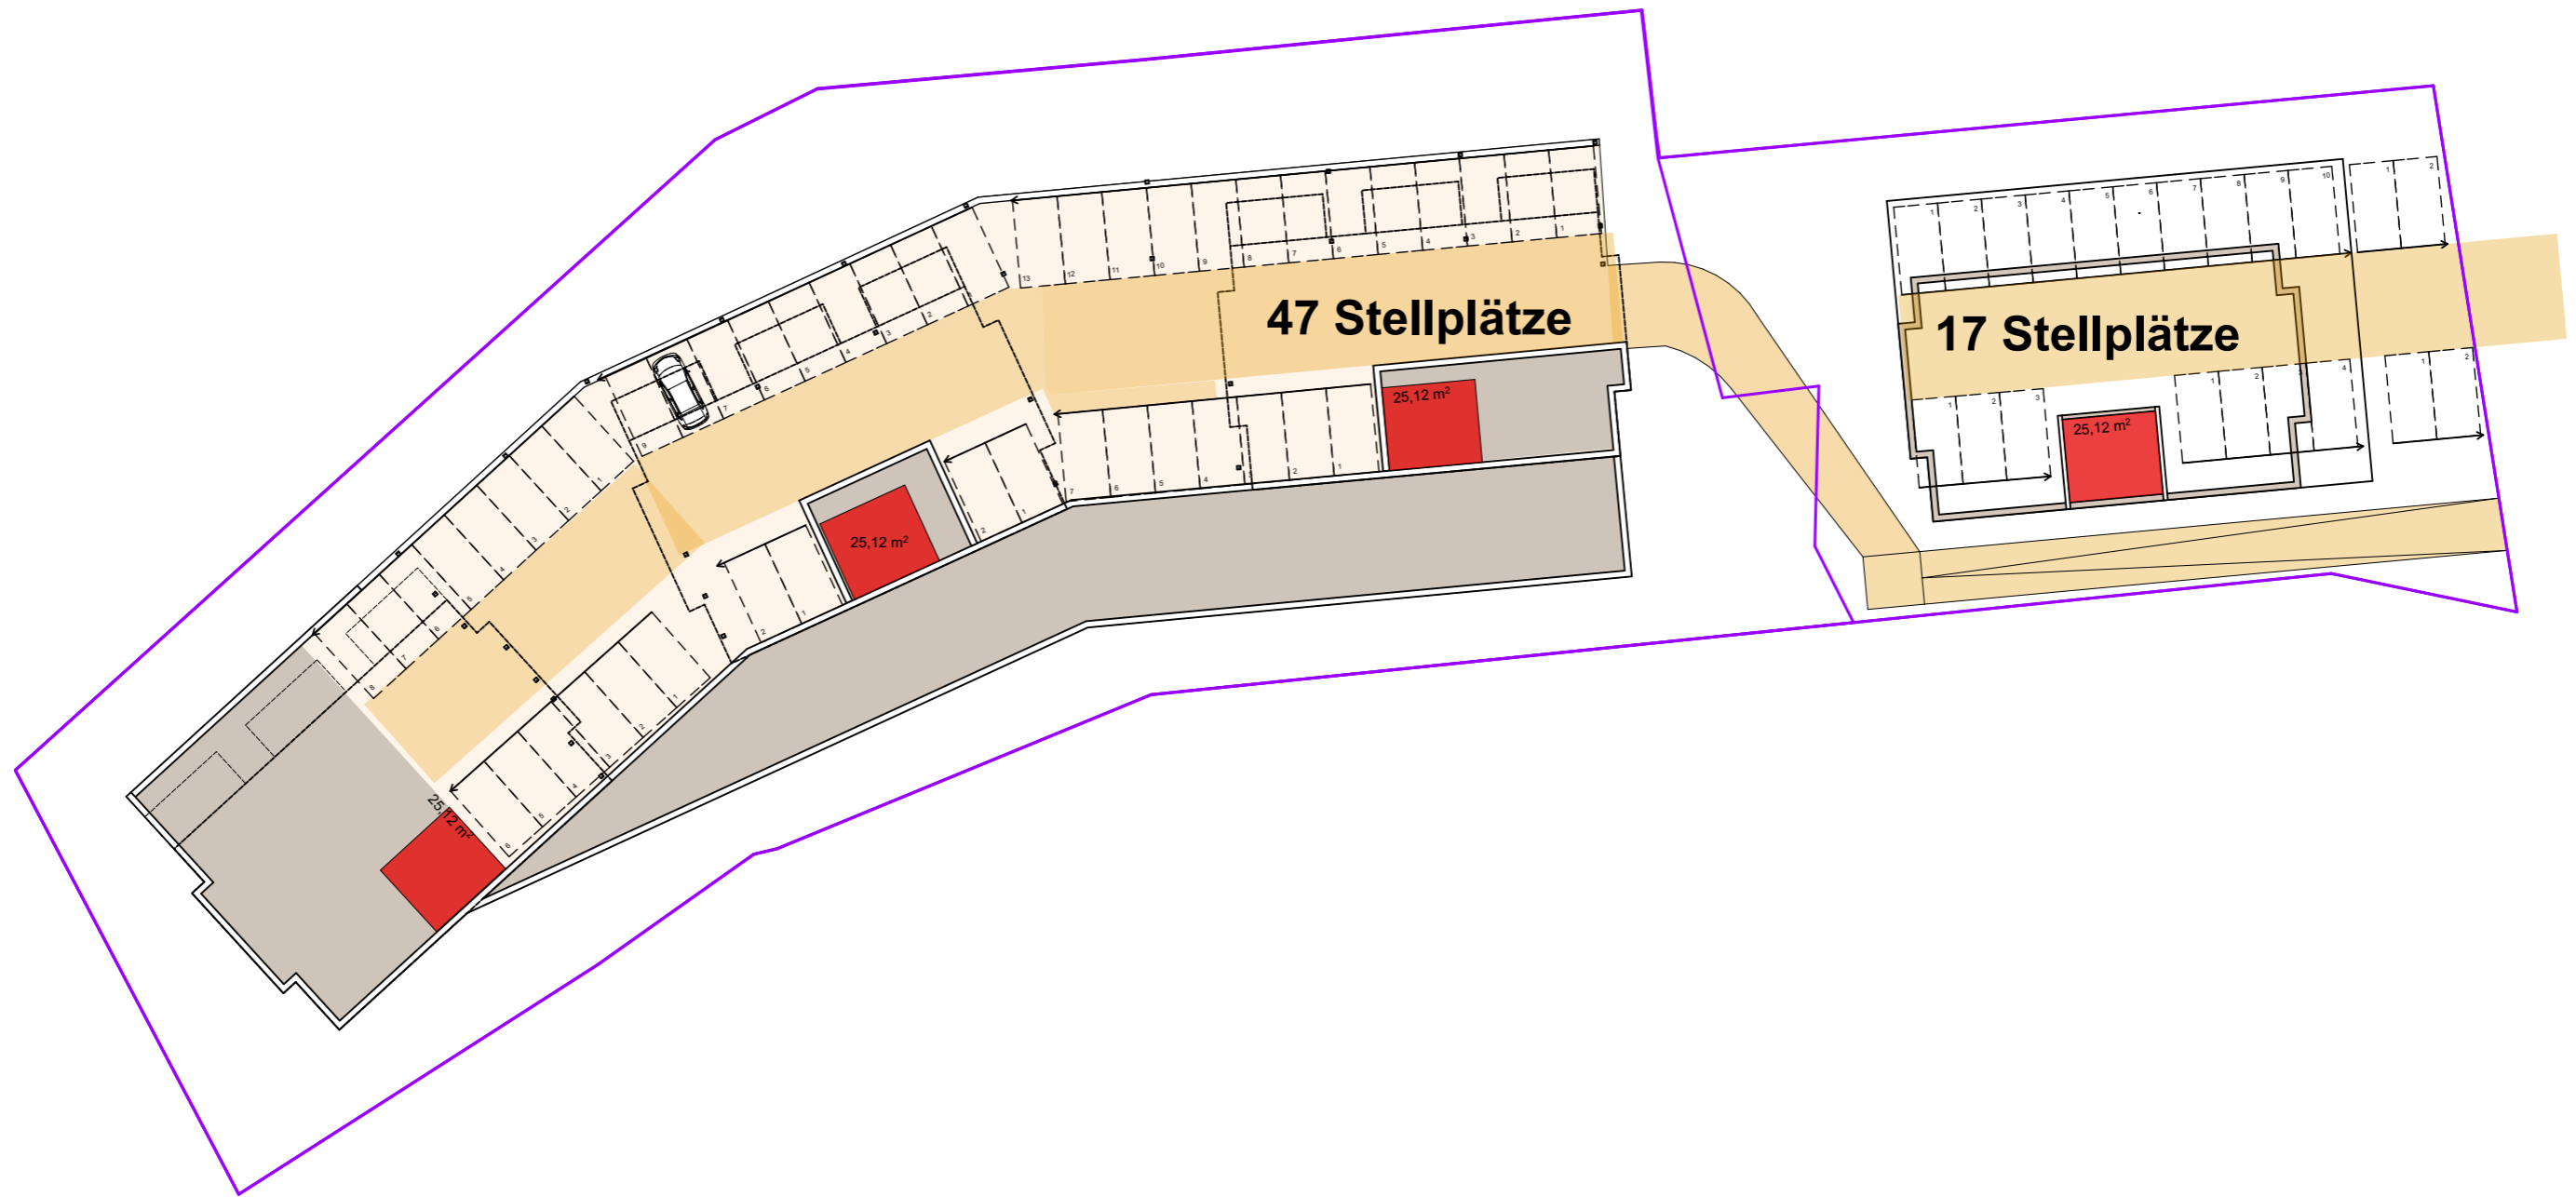

TA-Sitzung
07.10.2020

Wohnen am Bädleweg - Lahr
Stellplätze

WERK
GRUPPE
LAHR
ARCHITEKTENPARTNERSCHAFT MBB
DAGMAR ABT
CHRISTIAN GÖBERT
RAIF MIKA
BODO RÜGNER
FREIE ARCHITEKTEN
KLOSTERMÜHLGASSE 25 77933 LAHR
07821/92920