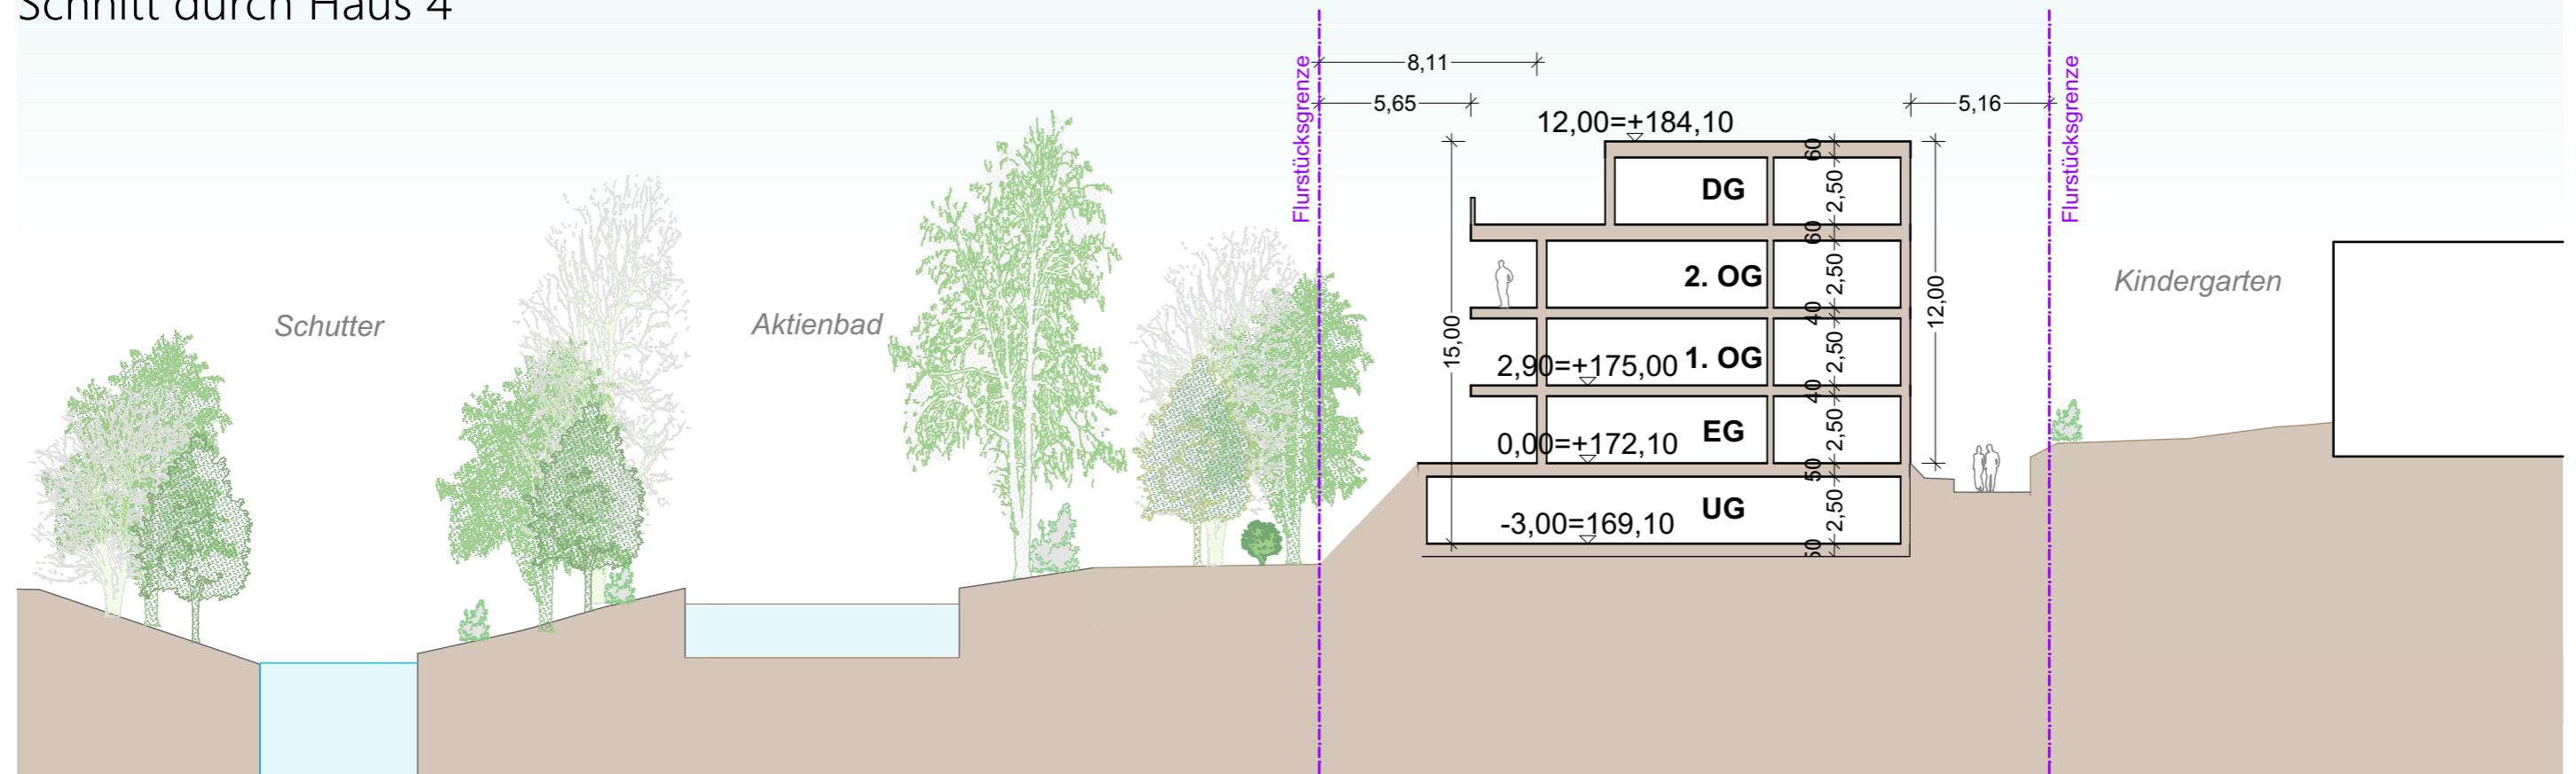

Feuerwehrezufahrt+
Aufstellflächen

Garagenzufahrt

Schnitt durch Haus 4

Schnitt durch Haus 1

Schnitt durch Haus 2/3

TA-Sitzung
07.10.2020

Wohnen am Bädleweg - Lahr
3D-Animation

WERK
GRUPPE
LAHR
ARCHITEKTENPARTNERSCHAFT MBB
DAGMAR ABT
CHRISTIAN GÖBERT
RAIF MIKA
BODO RÜGNER
FREIE ARCHITEKTEN
KLOSTERMÜHLGASSE 25 77933 LAHR
07821/9292-0

Planungsdaten

Grundstücksgröße : 4582,98 m²

2 Wohnhäuser mit 3 Vollgeschossen + Dachgeschoss

2 Wohnhäuser mit 4 Vollgeschossen + Dachgeschoss

ca. 44 Wohnungen

2-, 3- und 4-Zimmerwohnungen

Flexibler, bedarfsabhängiger Wohnungsmix