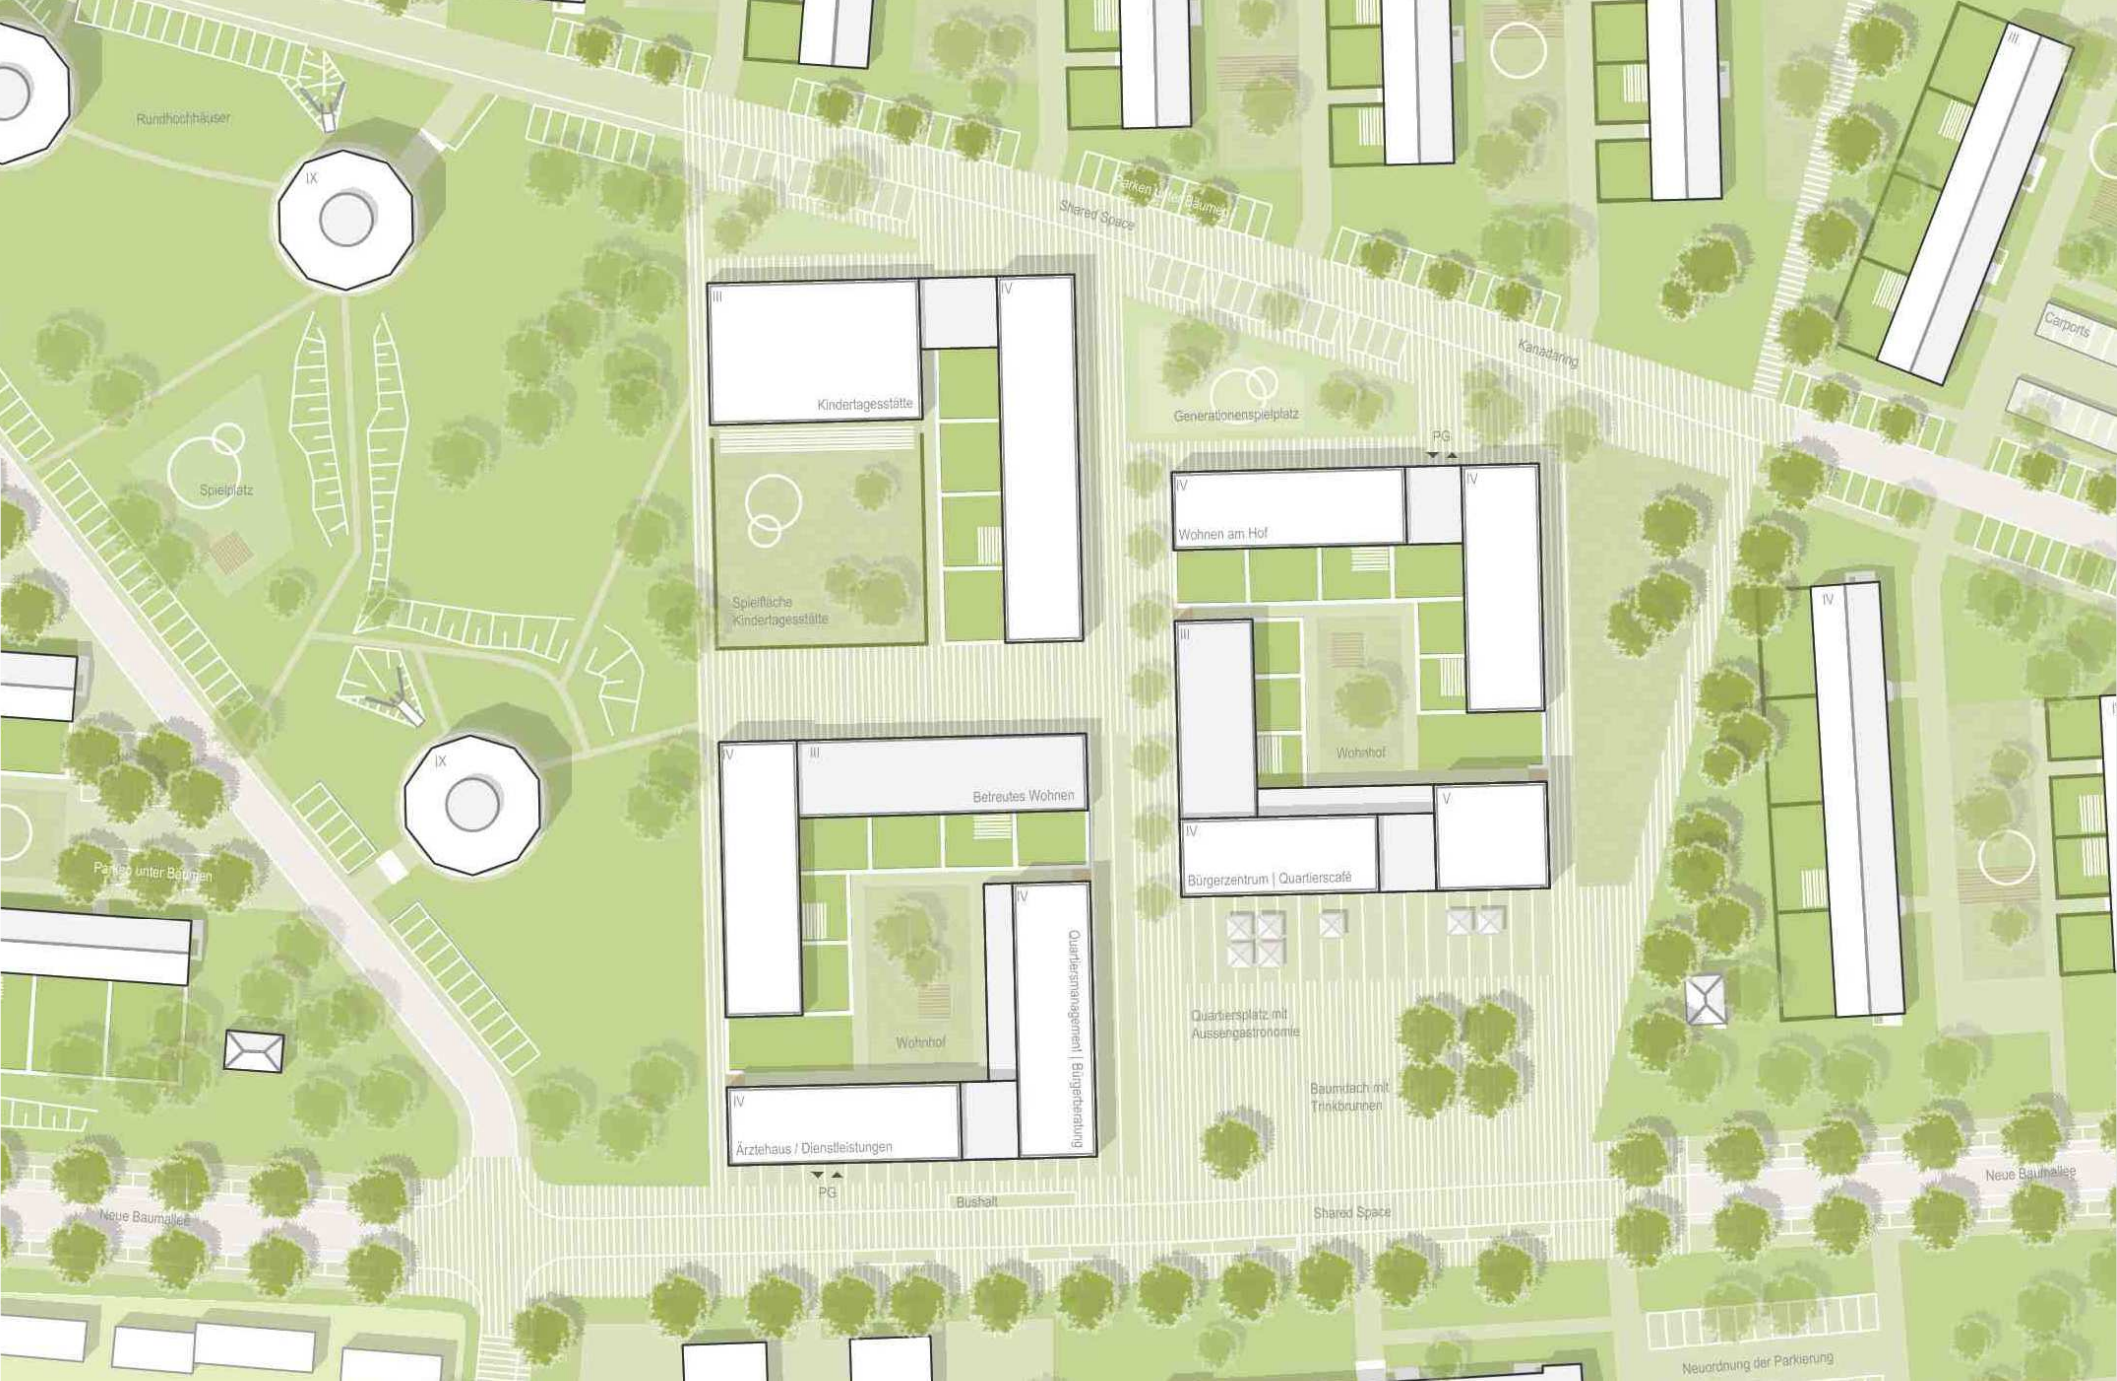

Stadt Lahr | Rahmenplan Kanadaring

Präsentation zur Entwicklung Wettbewerb - Rahmenplan

pesch partner architekten stadtplaner

Rahmenplan Kanadaring (Stand 04.07.2014)

Quartiersmitte (Stand Wettbewerb)

Quartiersmitte (Stand 04.07.2014)

Quartiersmitte (Stand Wettbewerb)

Stadtvillen an der Schutter (Stand Wettbewerb)

Stadtvillen an der Schutter (Stand 04.07.2014)

Stadtvillen an der Schutter (Stand Wettbewerb)

Tor zum Kanadaring (Stand Wettbewerb)

Tor zum Kanadaring (Stand 04.07.2014)

Individuelles Wohnen (Stand Wettbewerb)

Individuelles Wohnen (Stand 04.07.2014)

Laubenganggebäude (Stand Wettbewerb)

Maßnahmenumgriff 2018

Laubenganggebäude (Stand 04.07.2014)