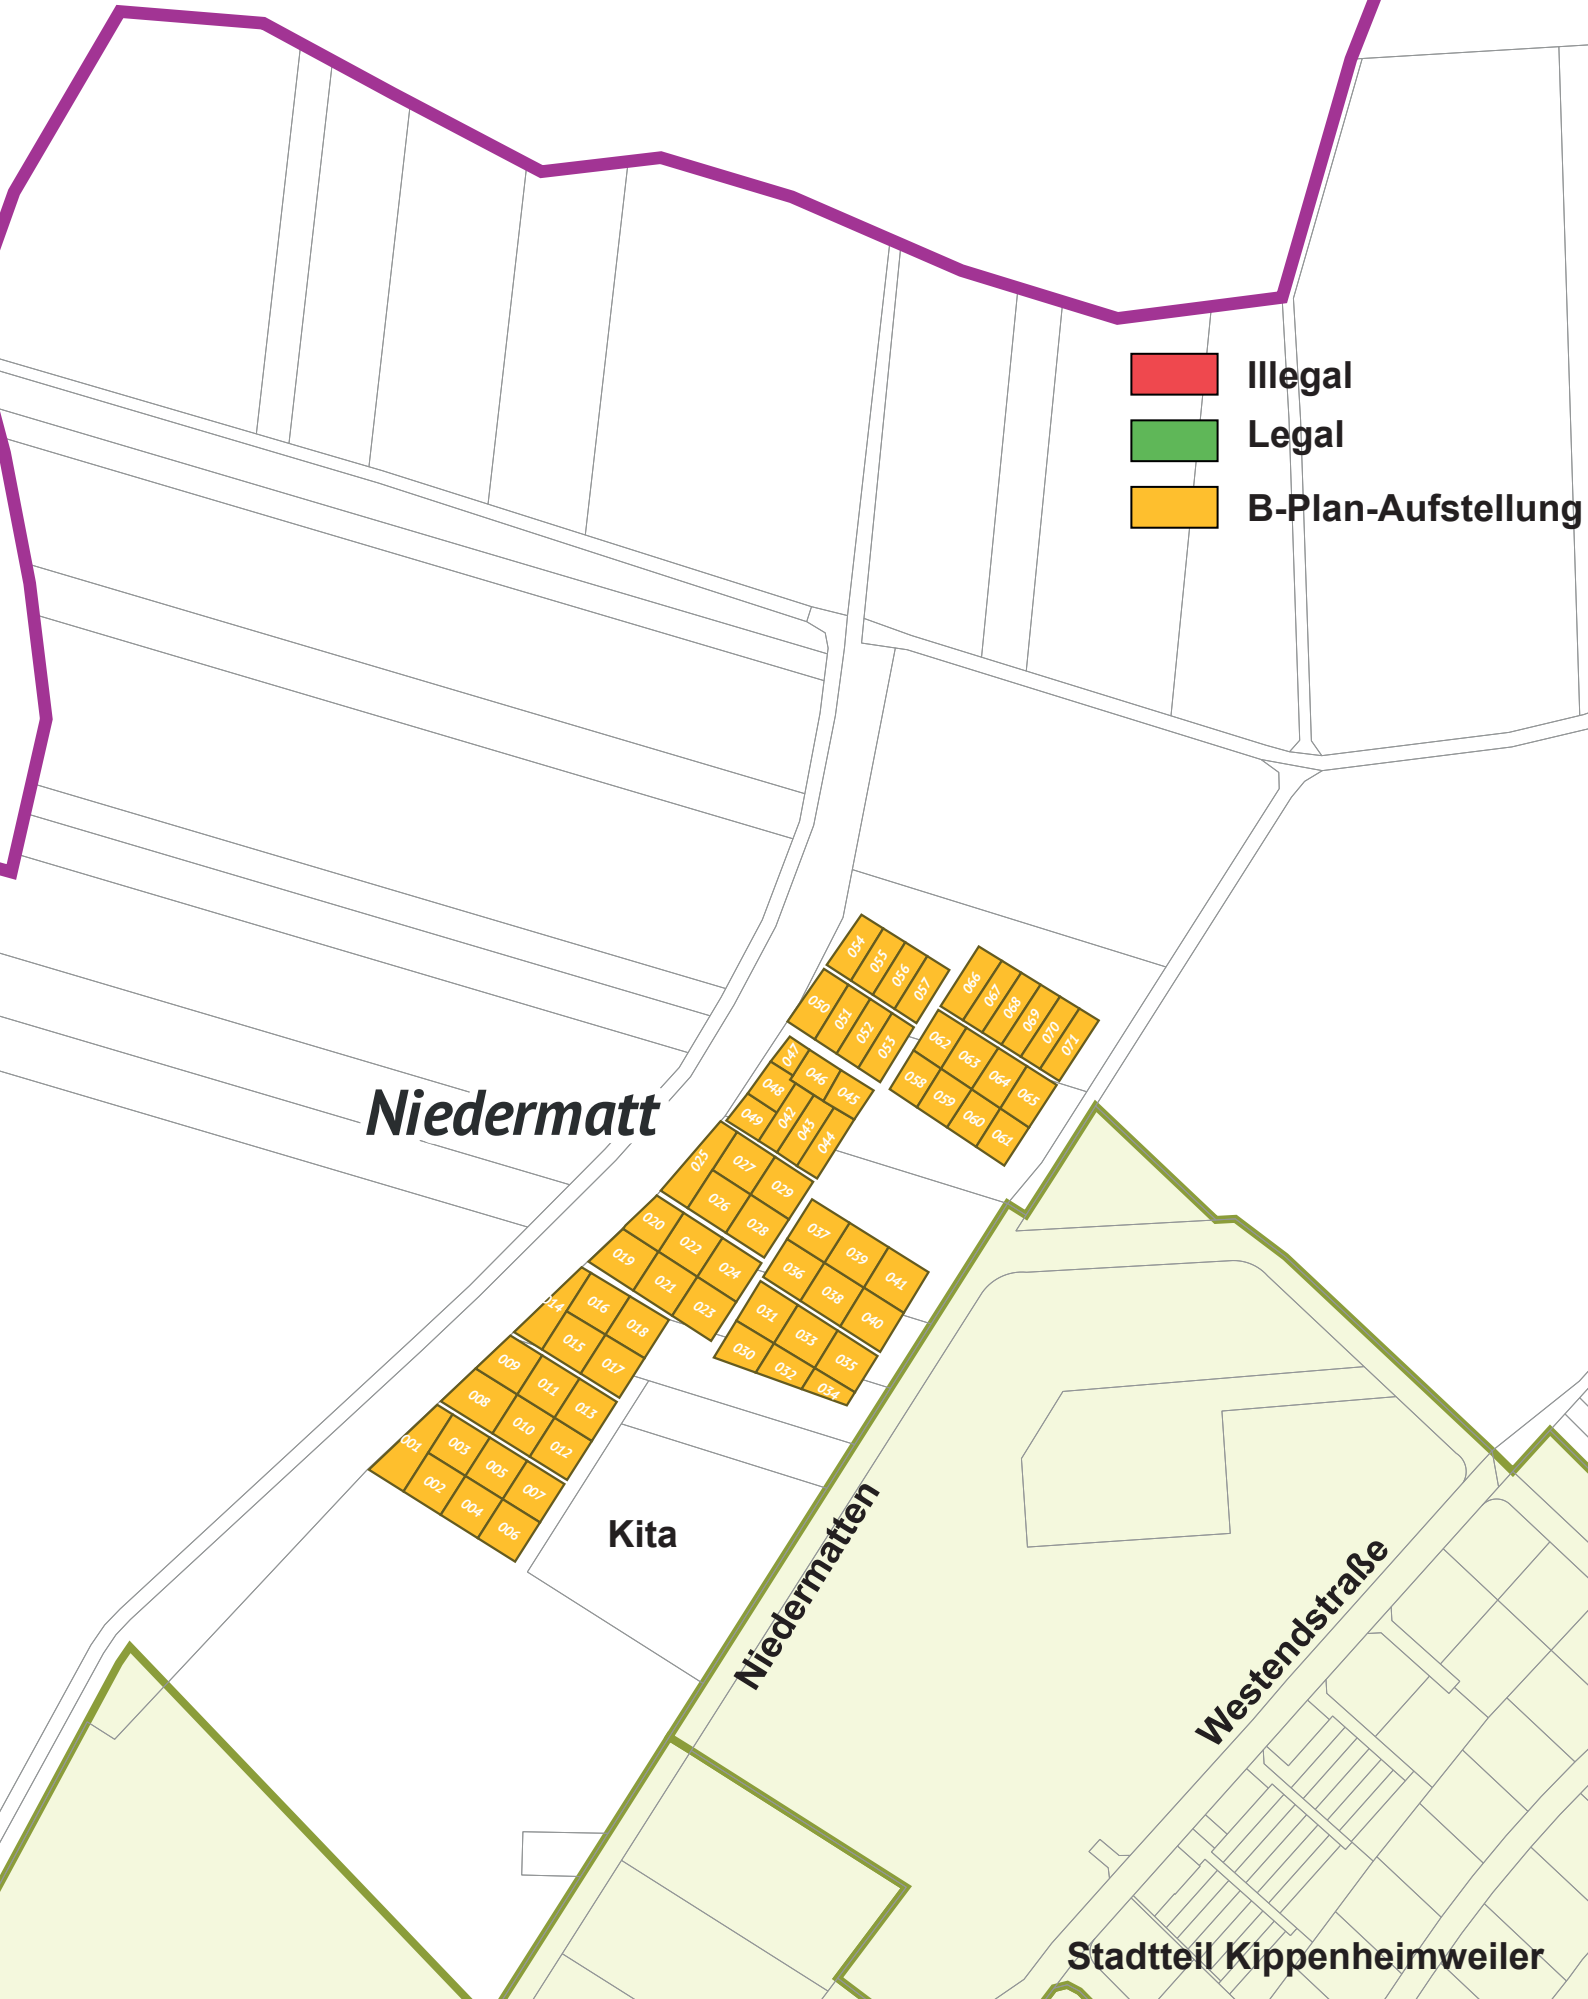

- Illegal
- Legal
- B-Plan-Aufstellung

Städtische Kleingartenanlage
 Vorschlag für einen Bebauungsplan
 Stand März 2023 Fk/yb

der Allmend

Vorderer Ernet

Ernetstraße

Mitten im Ernet

halde

Lahr

-  Illegal
-  Legal
-  B-Plan-Aufstellung

Städtische Kleingartenanlage

Vorschlag für einen Bebauungsplan

Stand März 2023 Fk/yb

Stadtplanungsamt 

Stadt Lahr 

- Illegal
- Legal
- B-Plan-Aufstellung

Städtische Kleingartenanlage
 Vorschlag für einen Bebauungsplan
 Stand März 2023 Fk/yb

Städtische Kleingartenanlage
 Vorschlag für einen Bebauungsplan
 Stand März 2023 Fk/yb