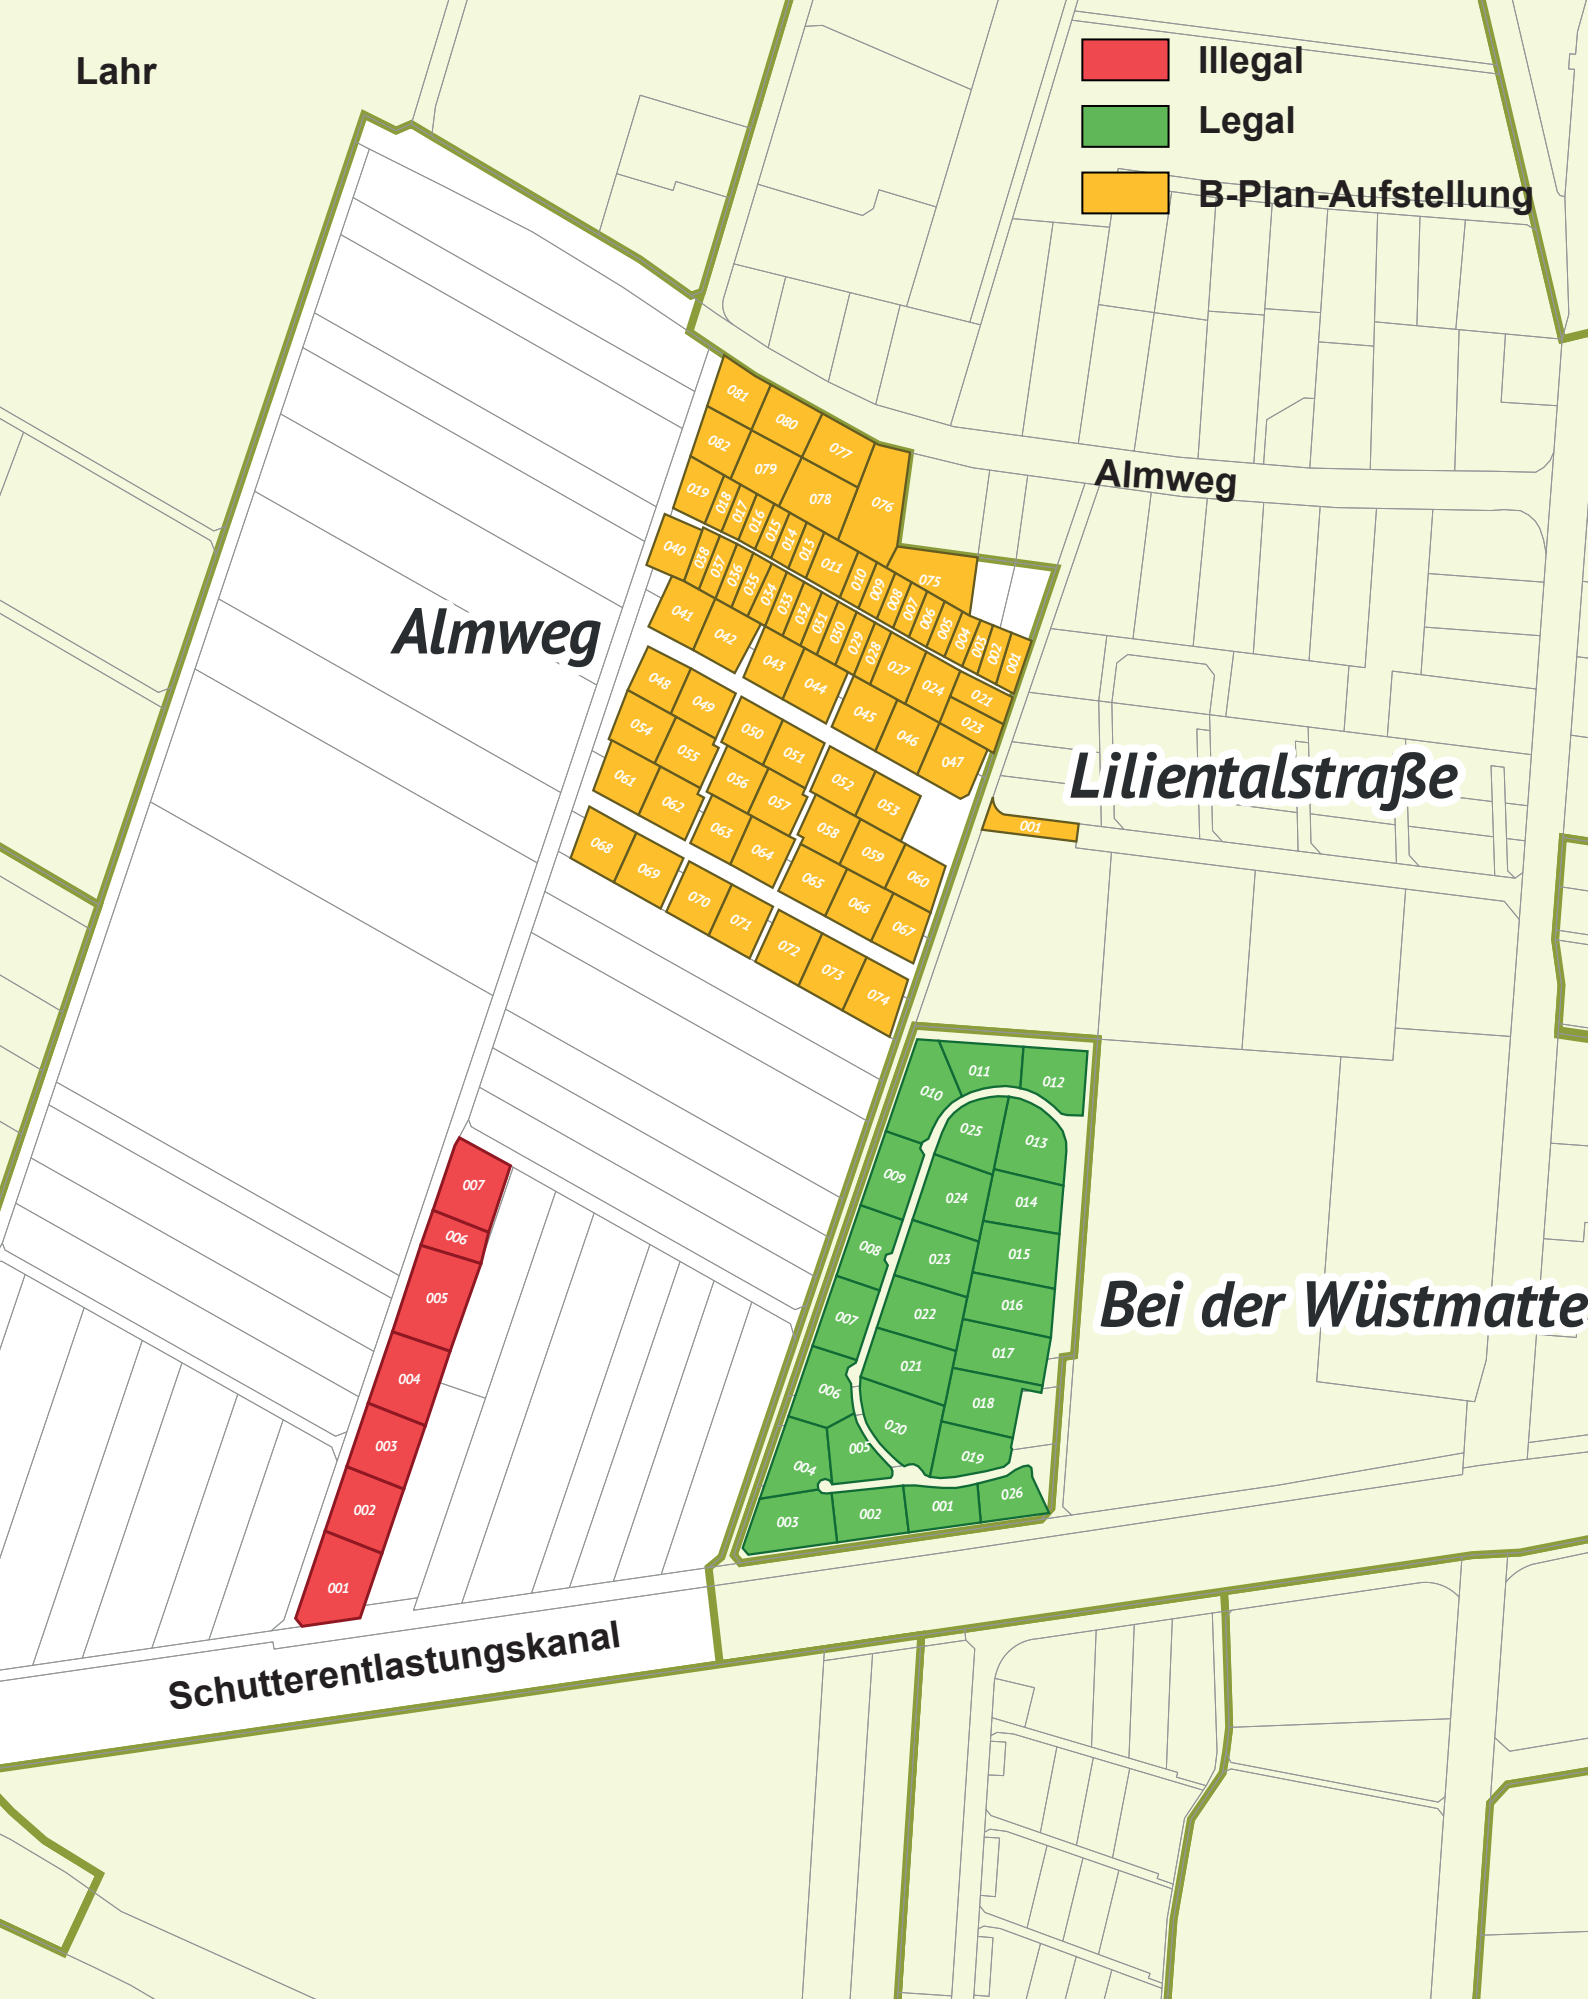

- Illegal
- Legal
- B-Plan-Aufstellung

Städtische Kleingartenanlage
 Vorschlag für einen Bebauungsplan
 Stand März 2023 Fk/yb

der Allmend

Vorderer Ernet

Ernetstraße

Mitten im Ernet

halde

Lahr

-  Illegal
-  Legal
-  B-Plan-Aufstellung

Städtische Kleingartenanlage

Vorschlag für einen Bebauungsplan

Stand März 2023 Fk/yb

Stadtplanungsamt 

Stadt Lahr 

- Illegal
- Legal
- B-Plan-Aufstellung

Städtische Kleingartenanlage
 Vorschlag für einen Bebauungsplan
 Stand März 2023 Fk/yb

Städtische Kleingartenanlage
 Vorschlag für einen Bebauungsplan
 Stand März 2023 Fk/yb