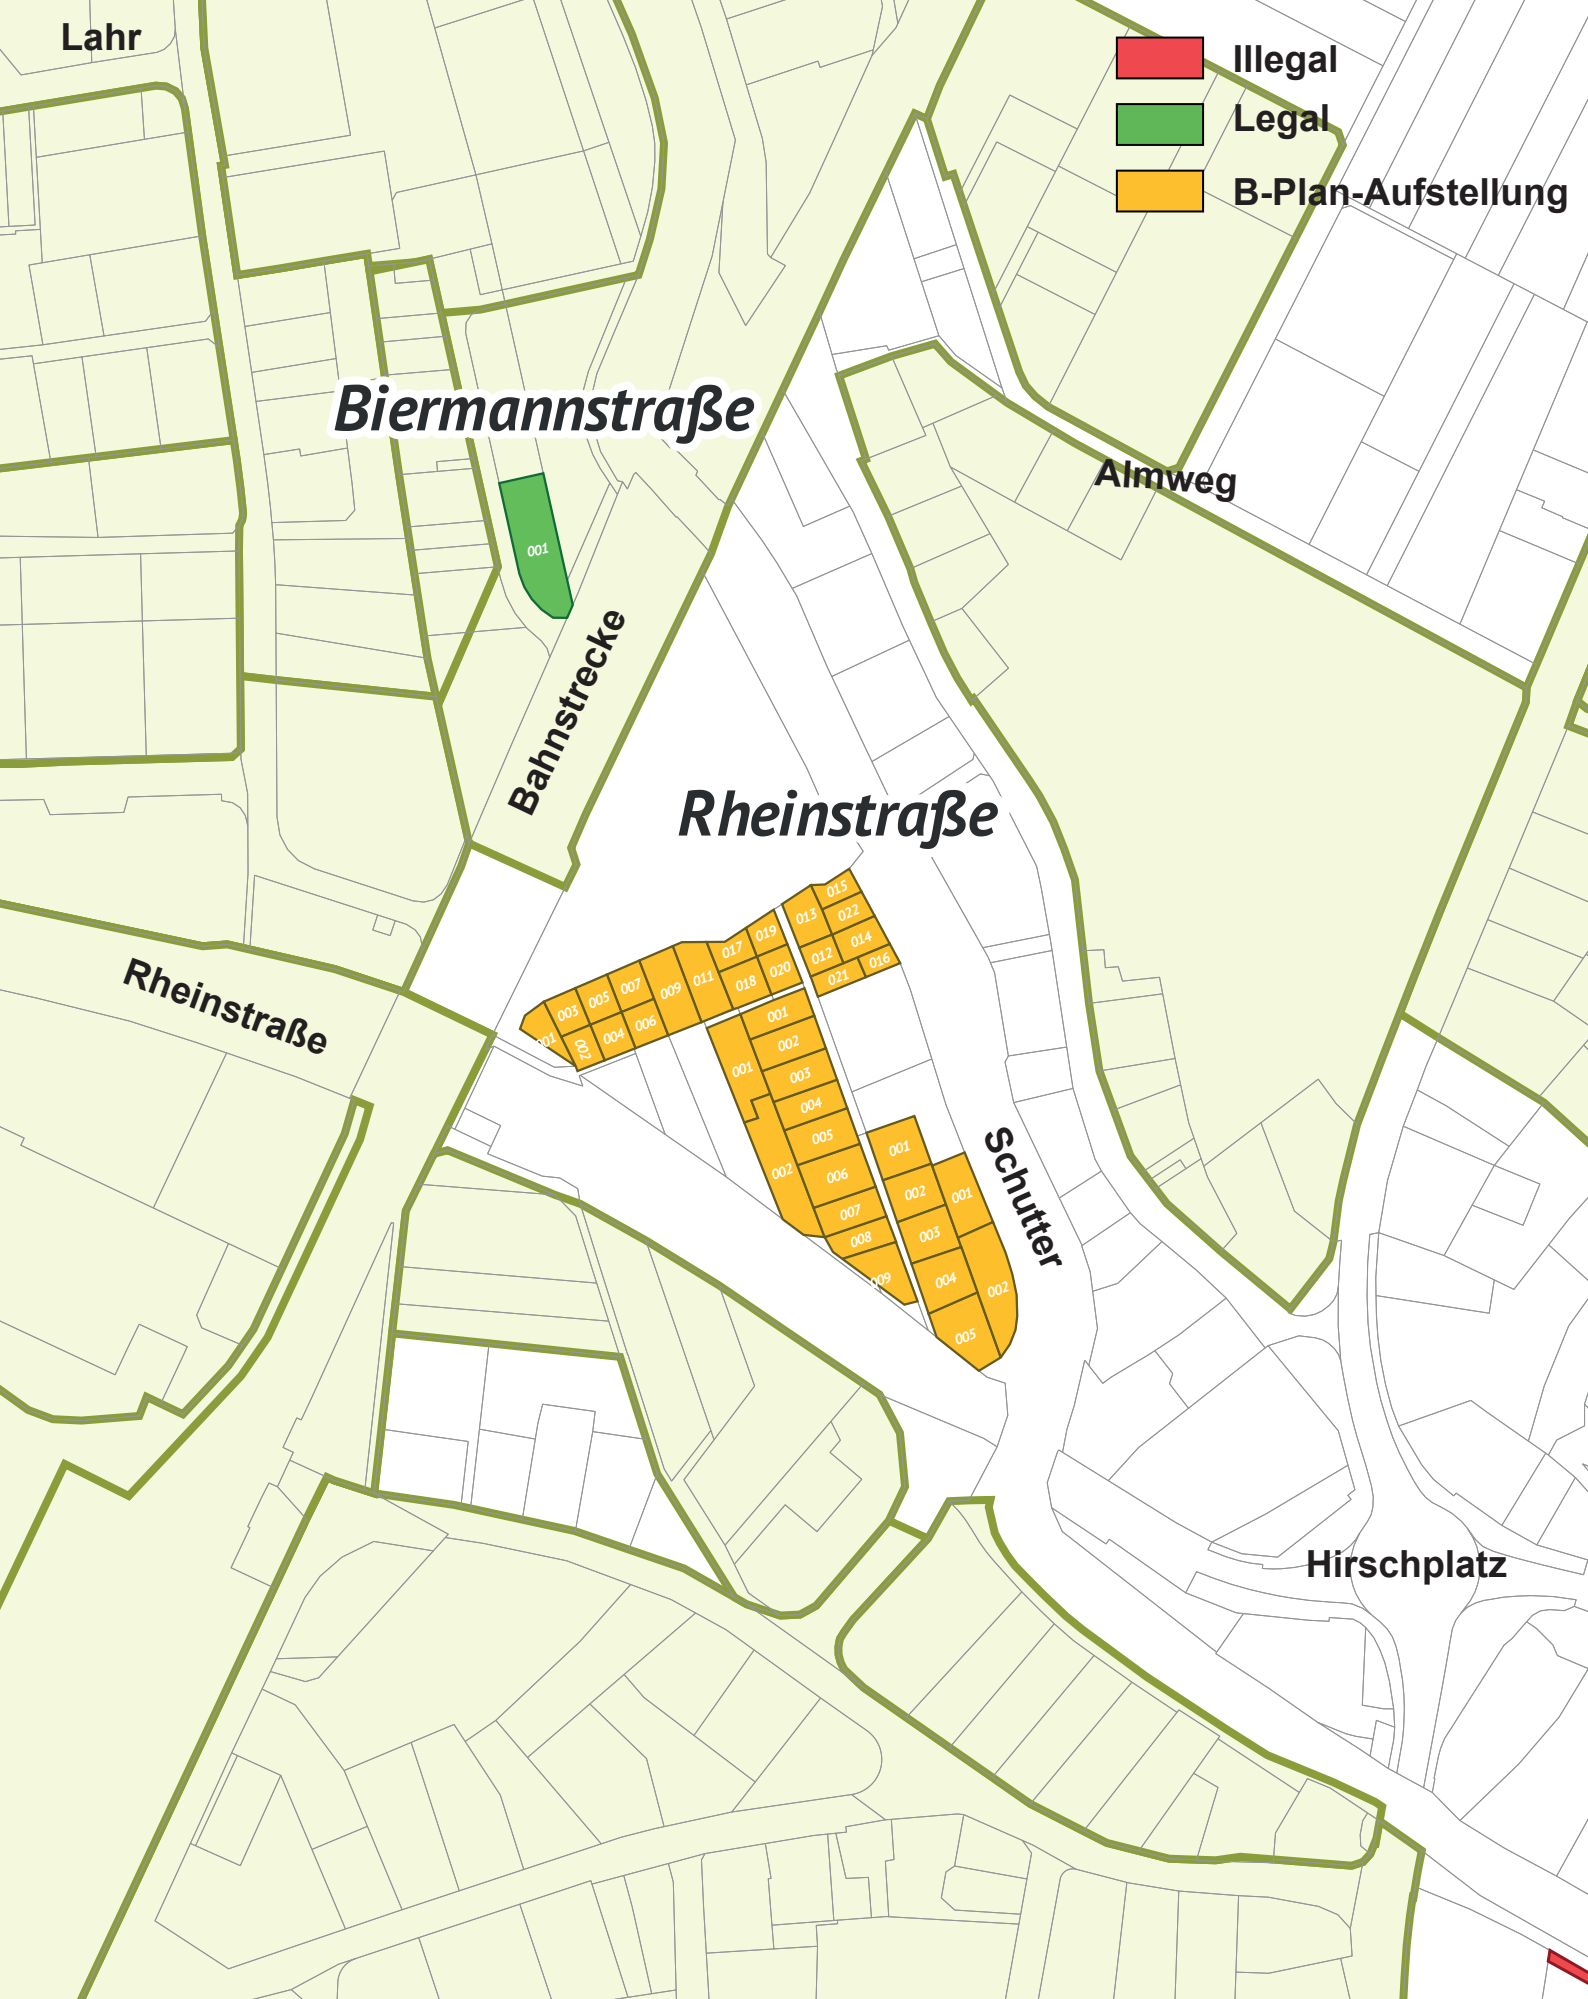

- Illegal
- Legal
- B-Plan-Aufstellung

Städtische Kleingartenanlage
 Vorschlag für einen Bebauungsplan
 Stand März 2023 Fk/yb

der Allmend

Vorderer Ernet

Ernetstraße

Mitten im Ernet

halde

Lahr

-  Illegal
-  Legal
-  B-Plan-Aufstellung

Städtische Kleingartenanlage

Vorschlag für einen Bebauungsplan

Stand März 2023 Fk/yb

Stadtplanungsamt 

Stadt Lahr 

- Illegal
- Legal
- B-Plan-Aufstellung

Städtische Kleingartenanlage
 Vorschlag für einen Bebauungsplan
 Stand März 2023 Fk/yb

Städtische Kleingartenanlage
 Vorschlag für einen Bebauungsplan
 Stand März 2023 Fk/yb