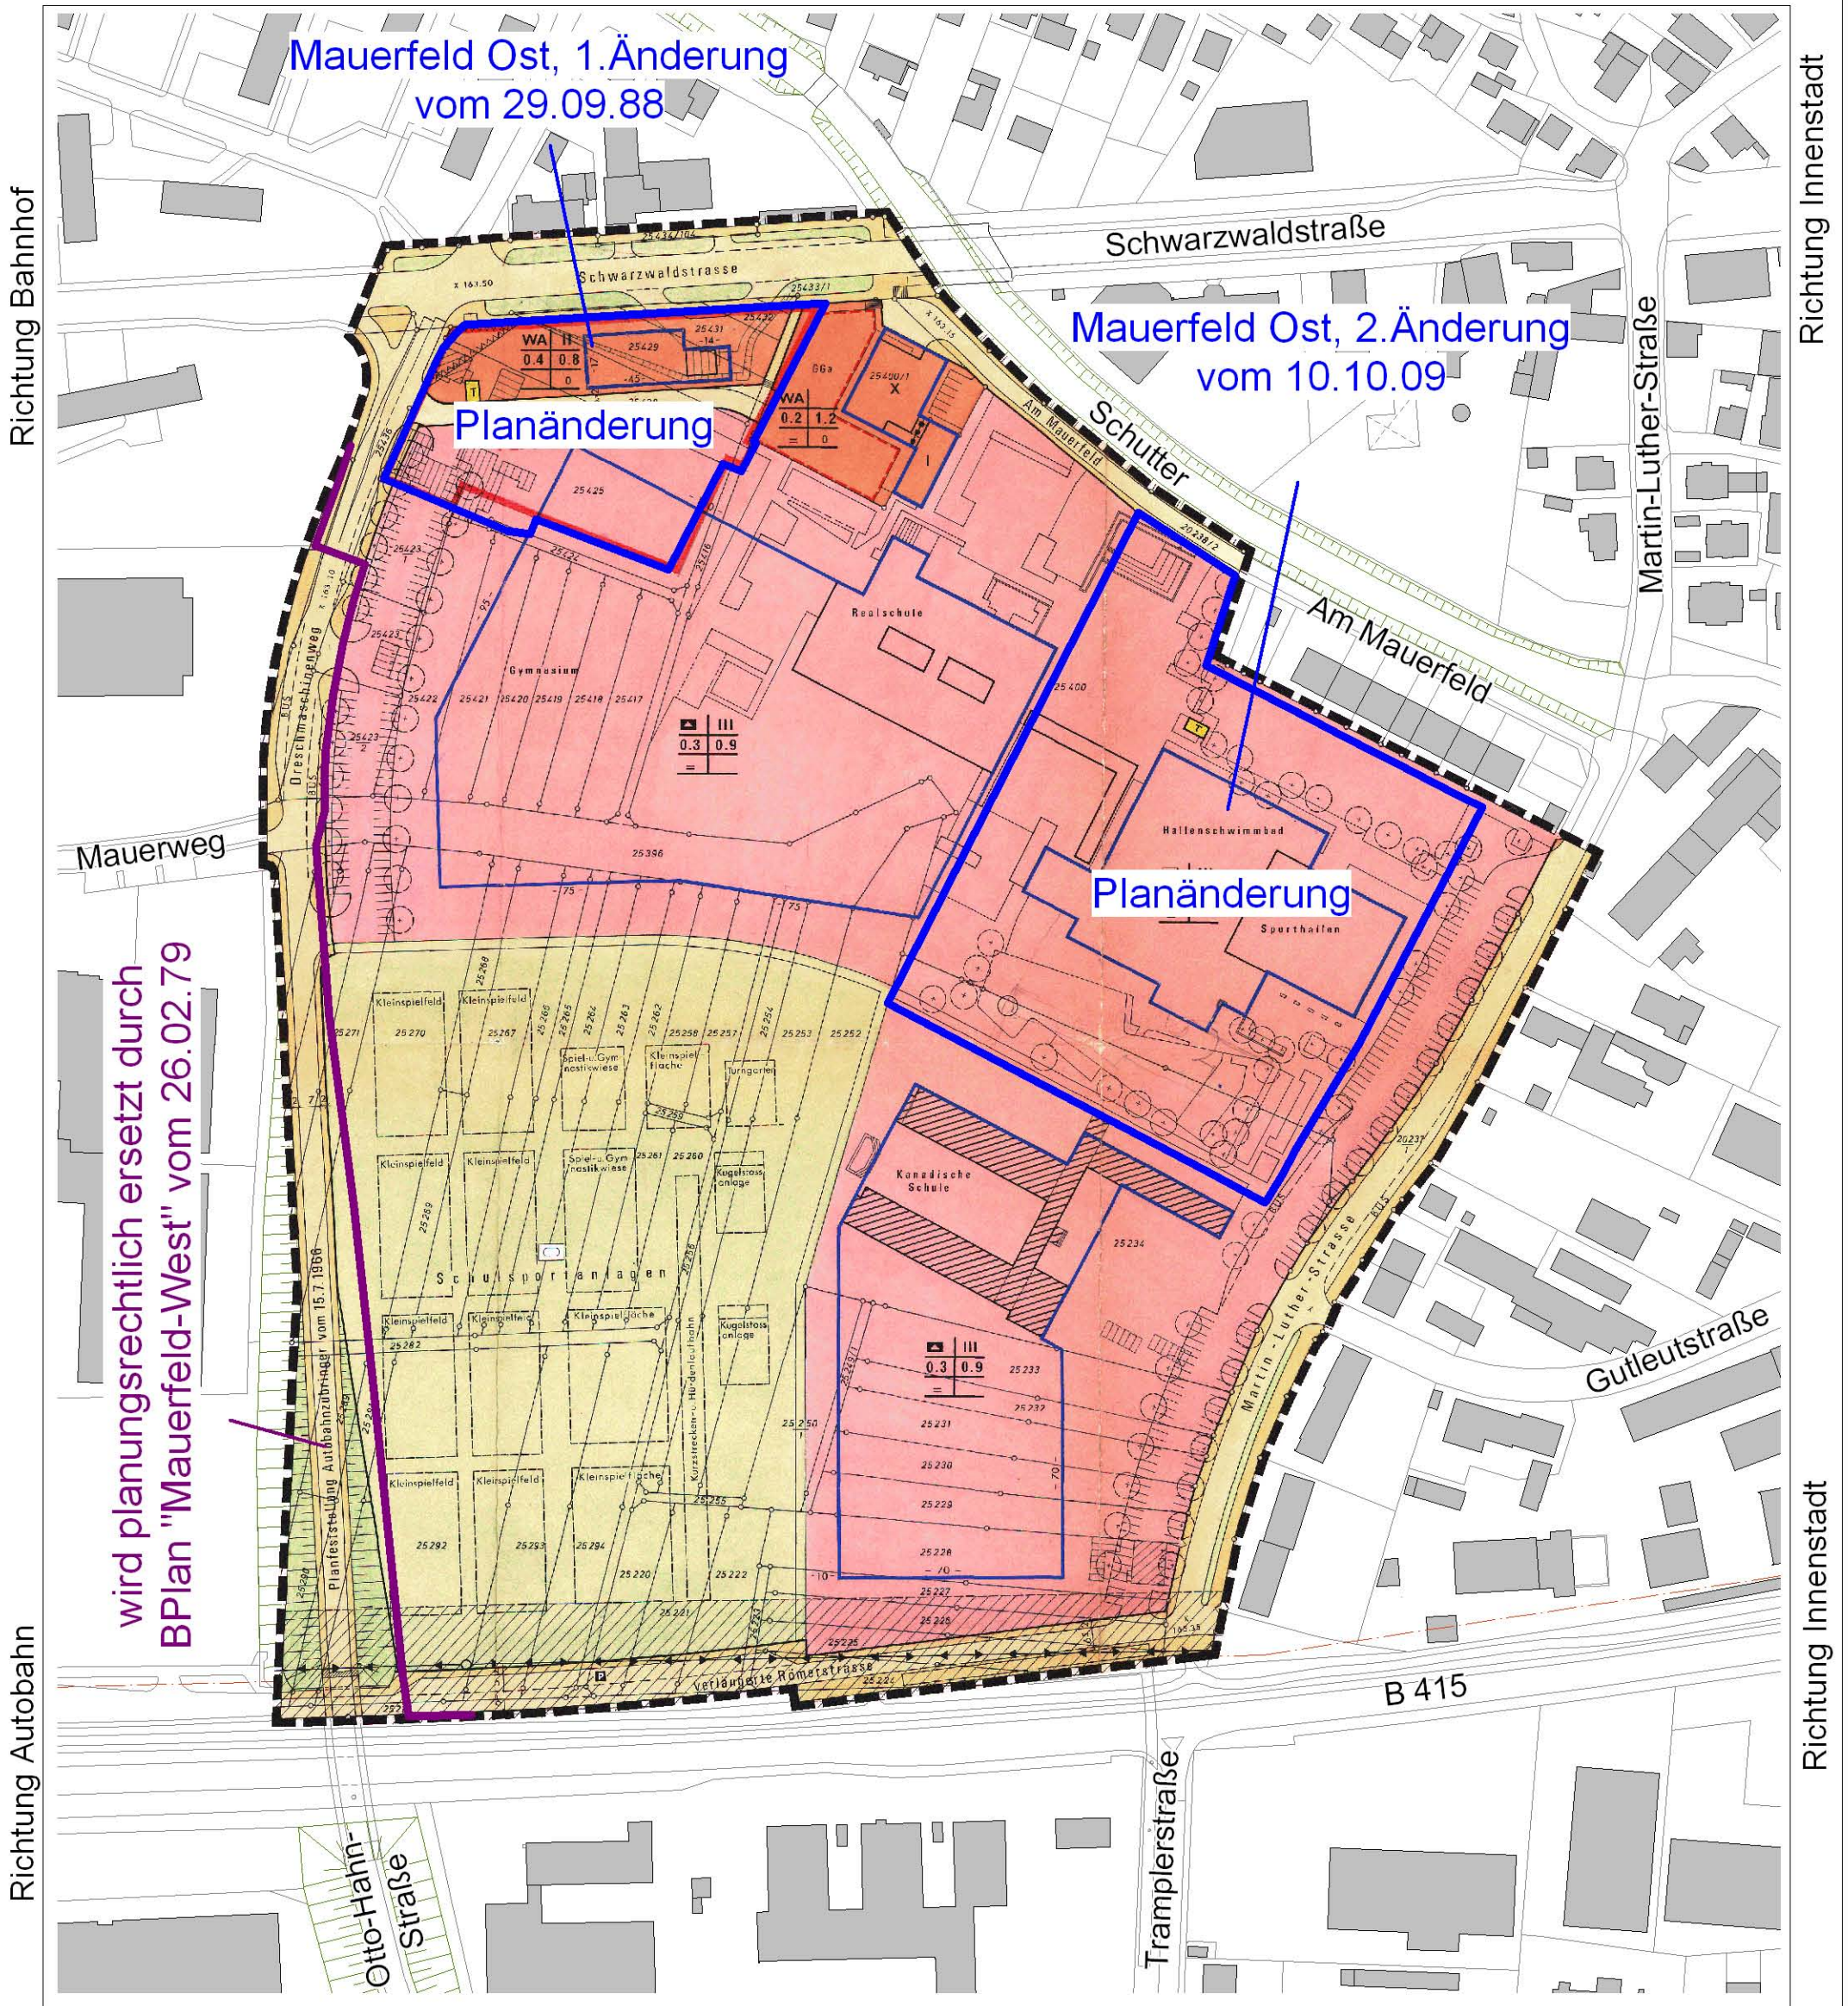

# Bebauungsplan in der Kernstadt

# Mauerfeld Ost

rechtsverbindlich am 18.08.73

wird planungsrechtlich ersetzt durch  
BPlan "Mauerfeld-West" vom 26.02.79

Mauerfeld Ost, 1. Änderung  
vom 29.09.88

Mauerfeld Ost, 2. Änderung  
vom 10.10.09

Planänderung

Planänderung

Stadtplanungsamt Lahr, 12.10.09, Hai

Stadt **Lahr L**