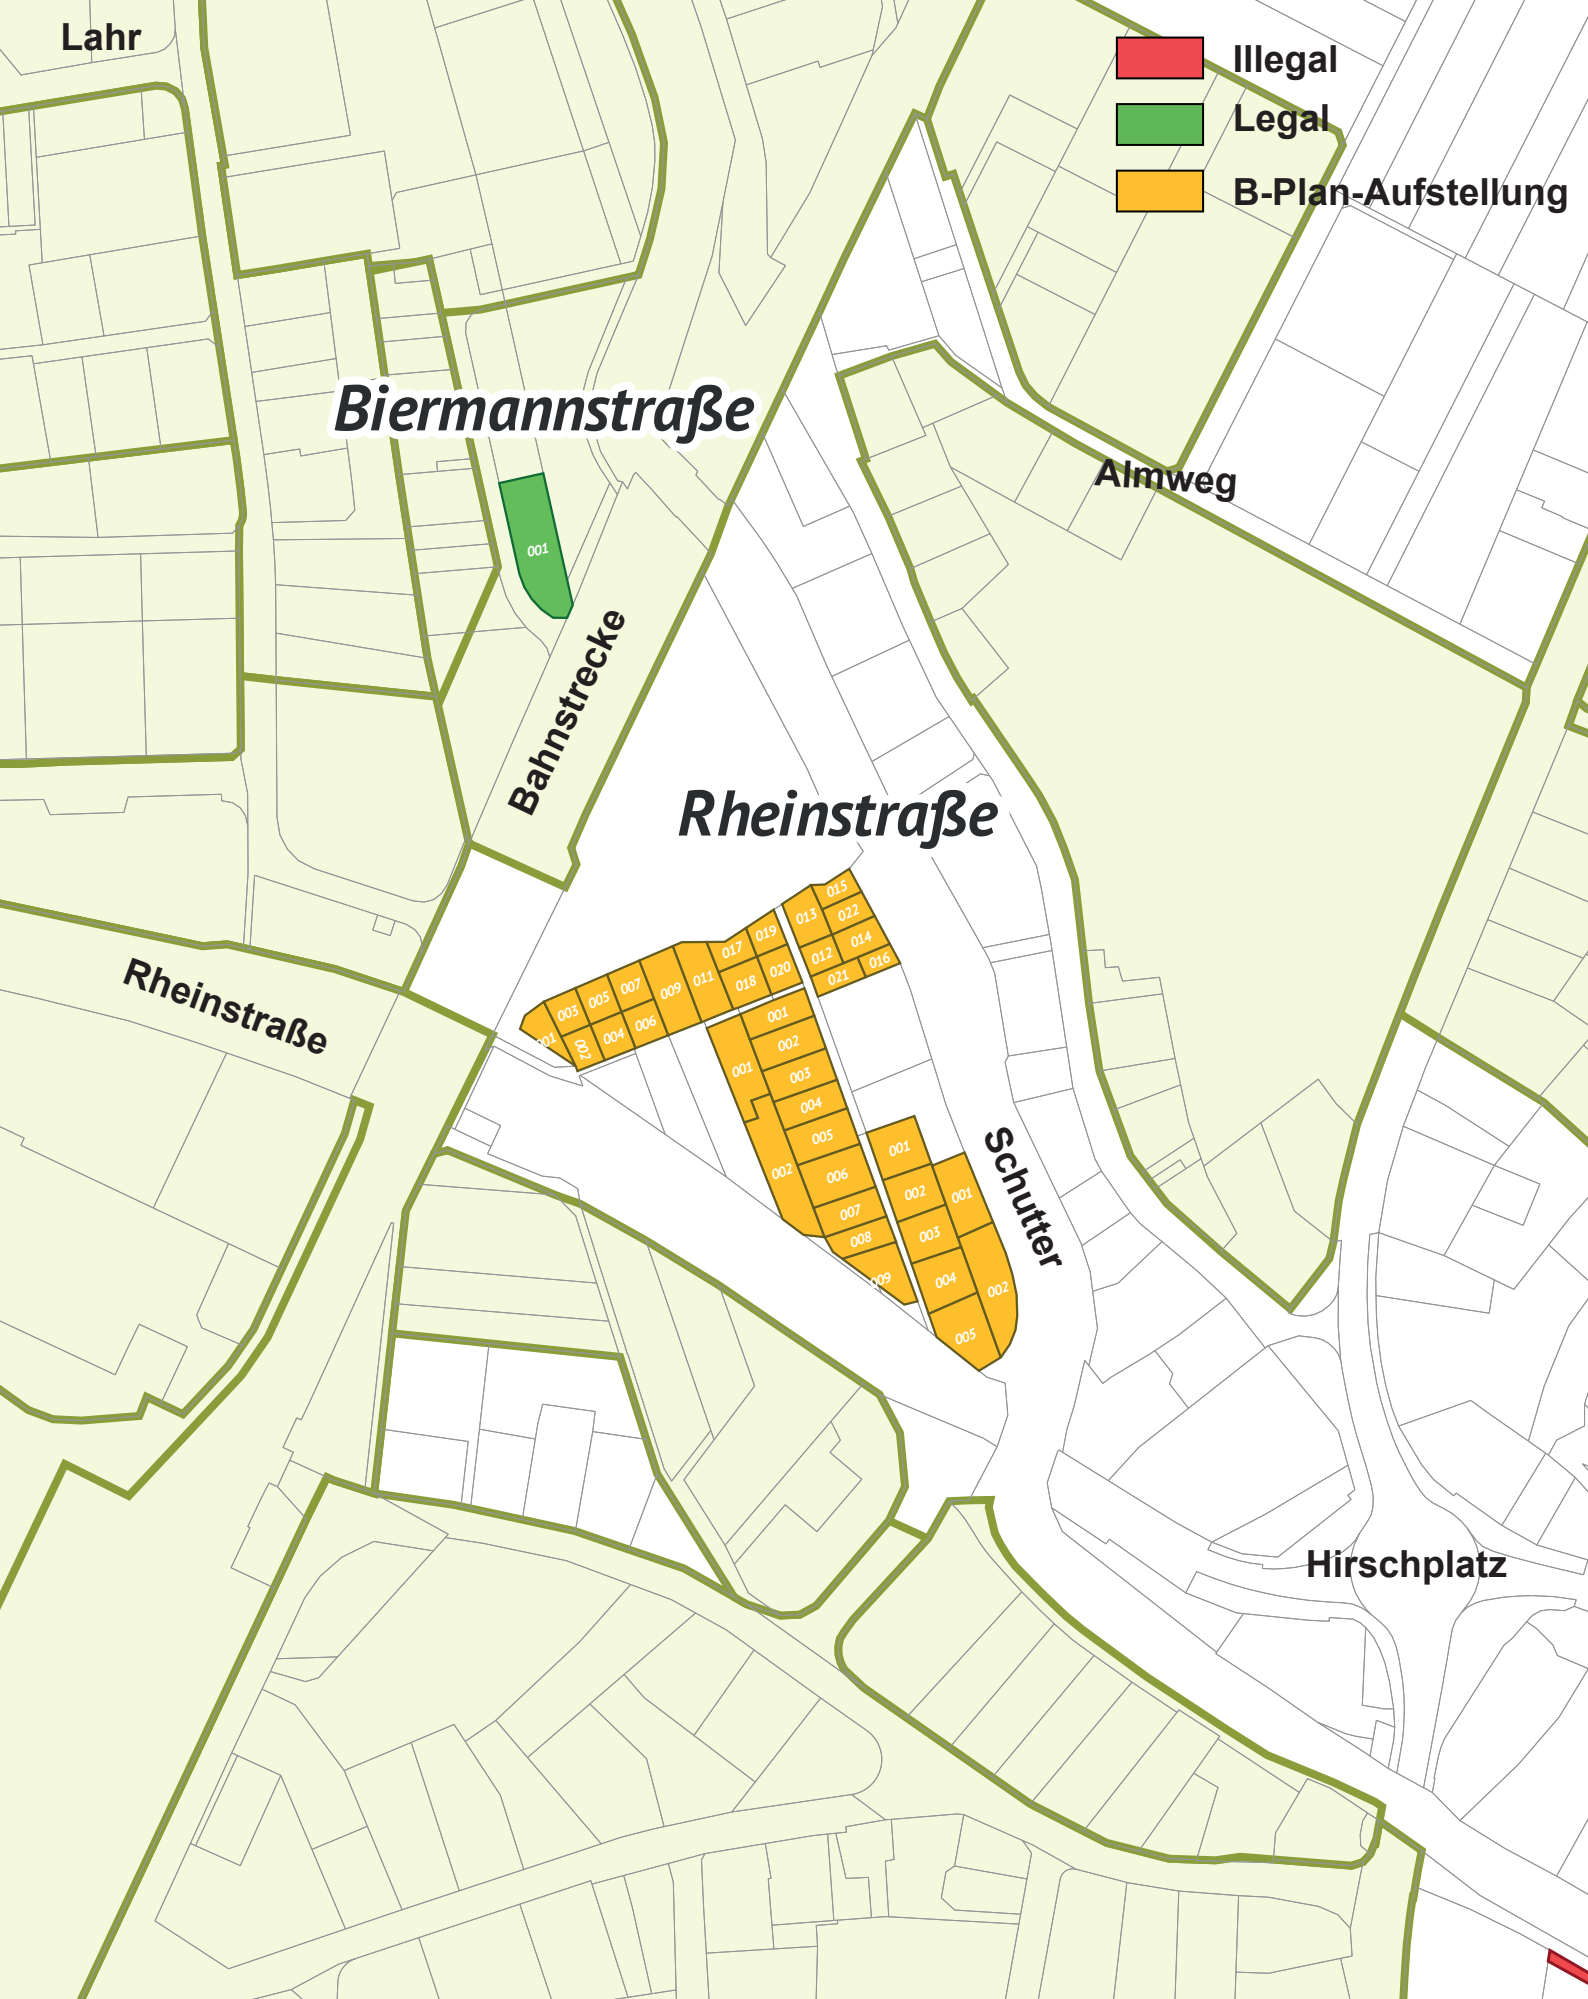

- Illegal
- Legal
- B-Plan-Aufstellung

Städtische Kleingartenanlage
 Vorschlag für einen Bebauungsplan
 Stand März 2023 Fk/yb

der Allmend

Vorderer Ernet

Ernetstraße

Mitten im Ernet

halde

Lahr

- Illegal
- Legal
- B-Plan-Aufstellung

Städtische Kleingartenanlage

Vorschlag für einen Bebauungsplan

Stand März 2023 Fk/yb

Stadtplanungsamt

Stadt Lahr

- Illegal
- Legal
- B-Plan-Aufstellung

Städtische Kleingartenanlage
 Vorschlag für einen Bebauungsplan
 Stand März 2023 Fk/yb

Städtische Kleingartenanlage
 Vorschlag für einen Bebauungsplan
 Stand März 2023 Fk/yb

Städtische Kleingartenanlage
 Vorschlag für einen Bebauungsplan
 Stand November 2023 Fk/yb