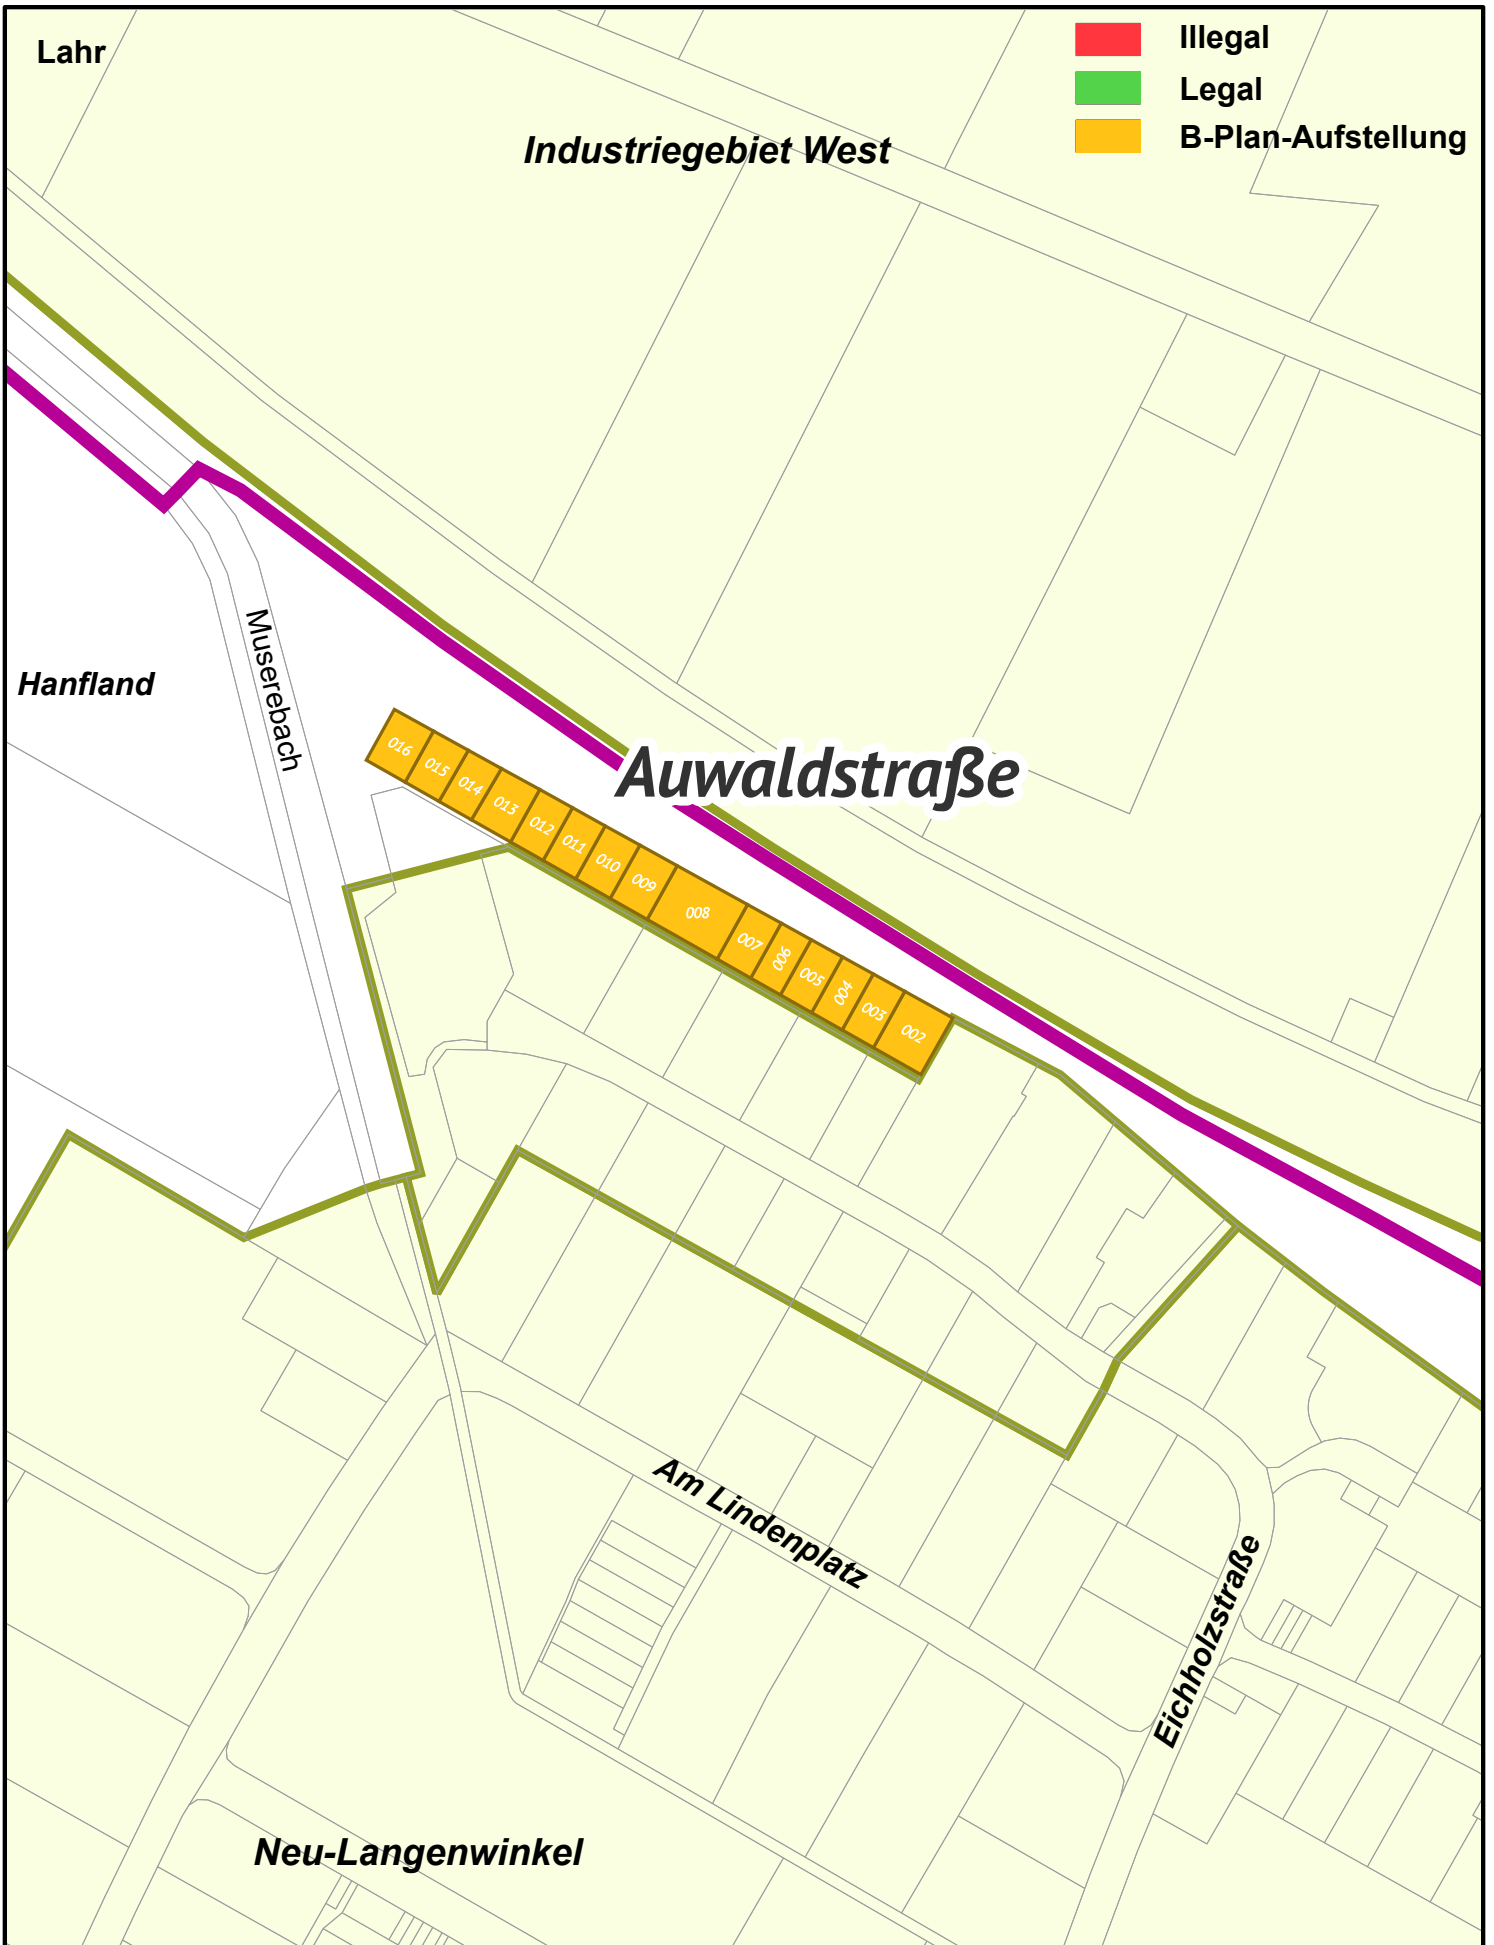

- Illegal
- Legal
- B-Plan-Aufstellung

Städtische Kleingartenanlage
 Vorschlag für einen Bebauungsplan
 Stand März 2023 Fk/yb

der Allmend

Vorderer Ernet

Ernetstraße

Mitten im Ernet

halde

Lahr

- Illegal
- Legal
- B-Plan-Aufstellung

Städtische Kleingartenanlage

Vorschlag für einen Bebauungsplan

Stand März 2023 Fk/yb

Stadtplanungsamt

Stadt Lahr

- Illegal
- Legal
- B-Plan-Aufstellung

Städtische Kleingartenanlage
 Vorschlag für einen Bebauungsplan
 Stand März 2023 Fk/yb

Städtische Kleingartenanlage
 Vorschlag für einen Bebauungsplan
 Stand März 2023 Fk/yb

Städtische Kleingartenanlage
 Vorschlag für einen Bebauungsplan
 Stand November 2023 Fk/yb