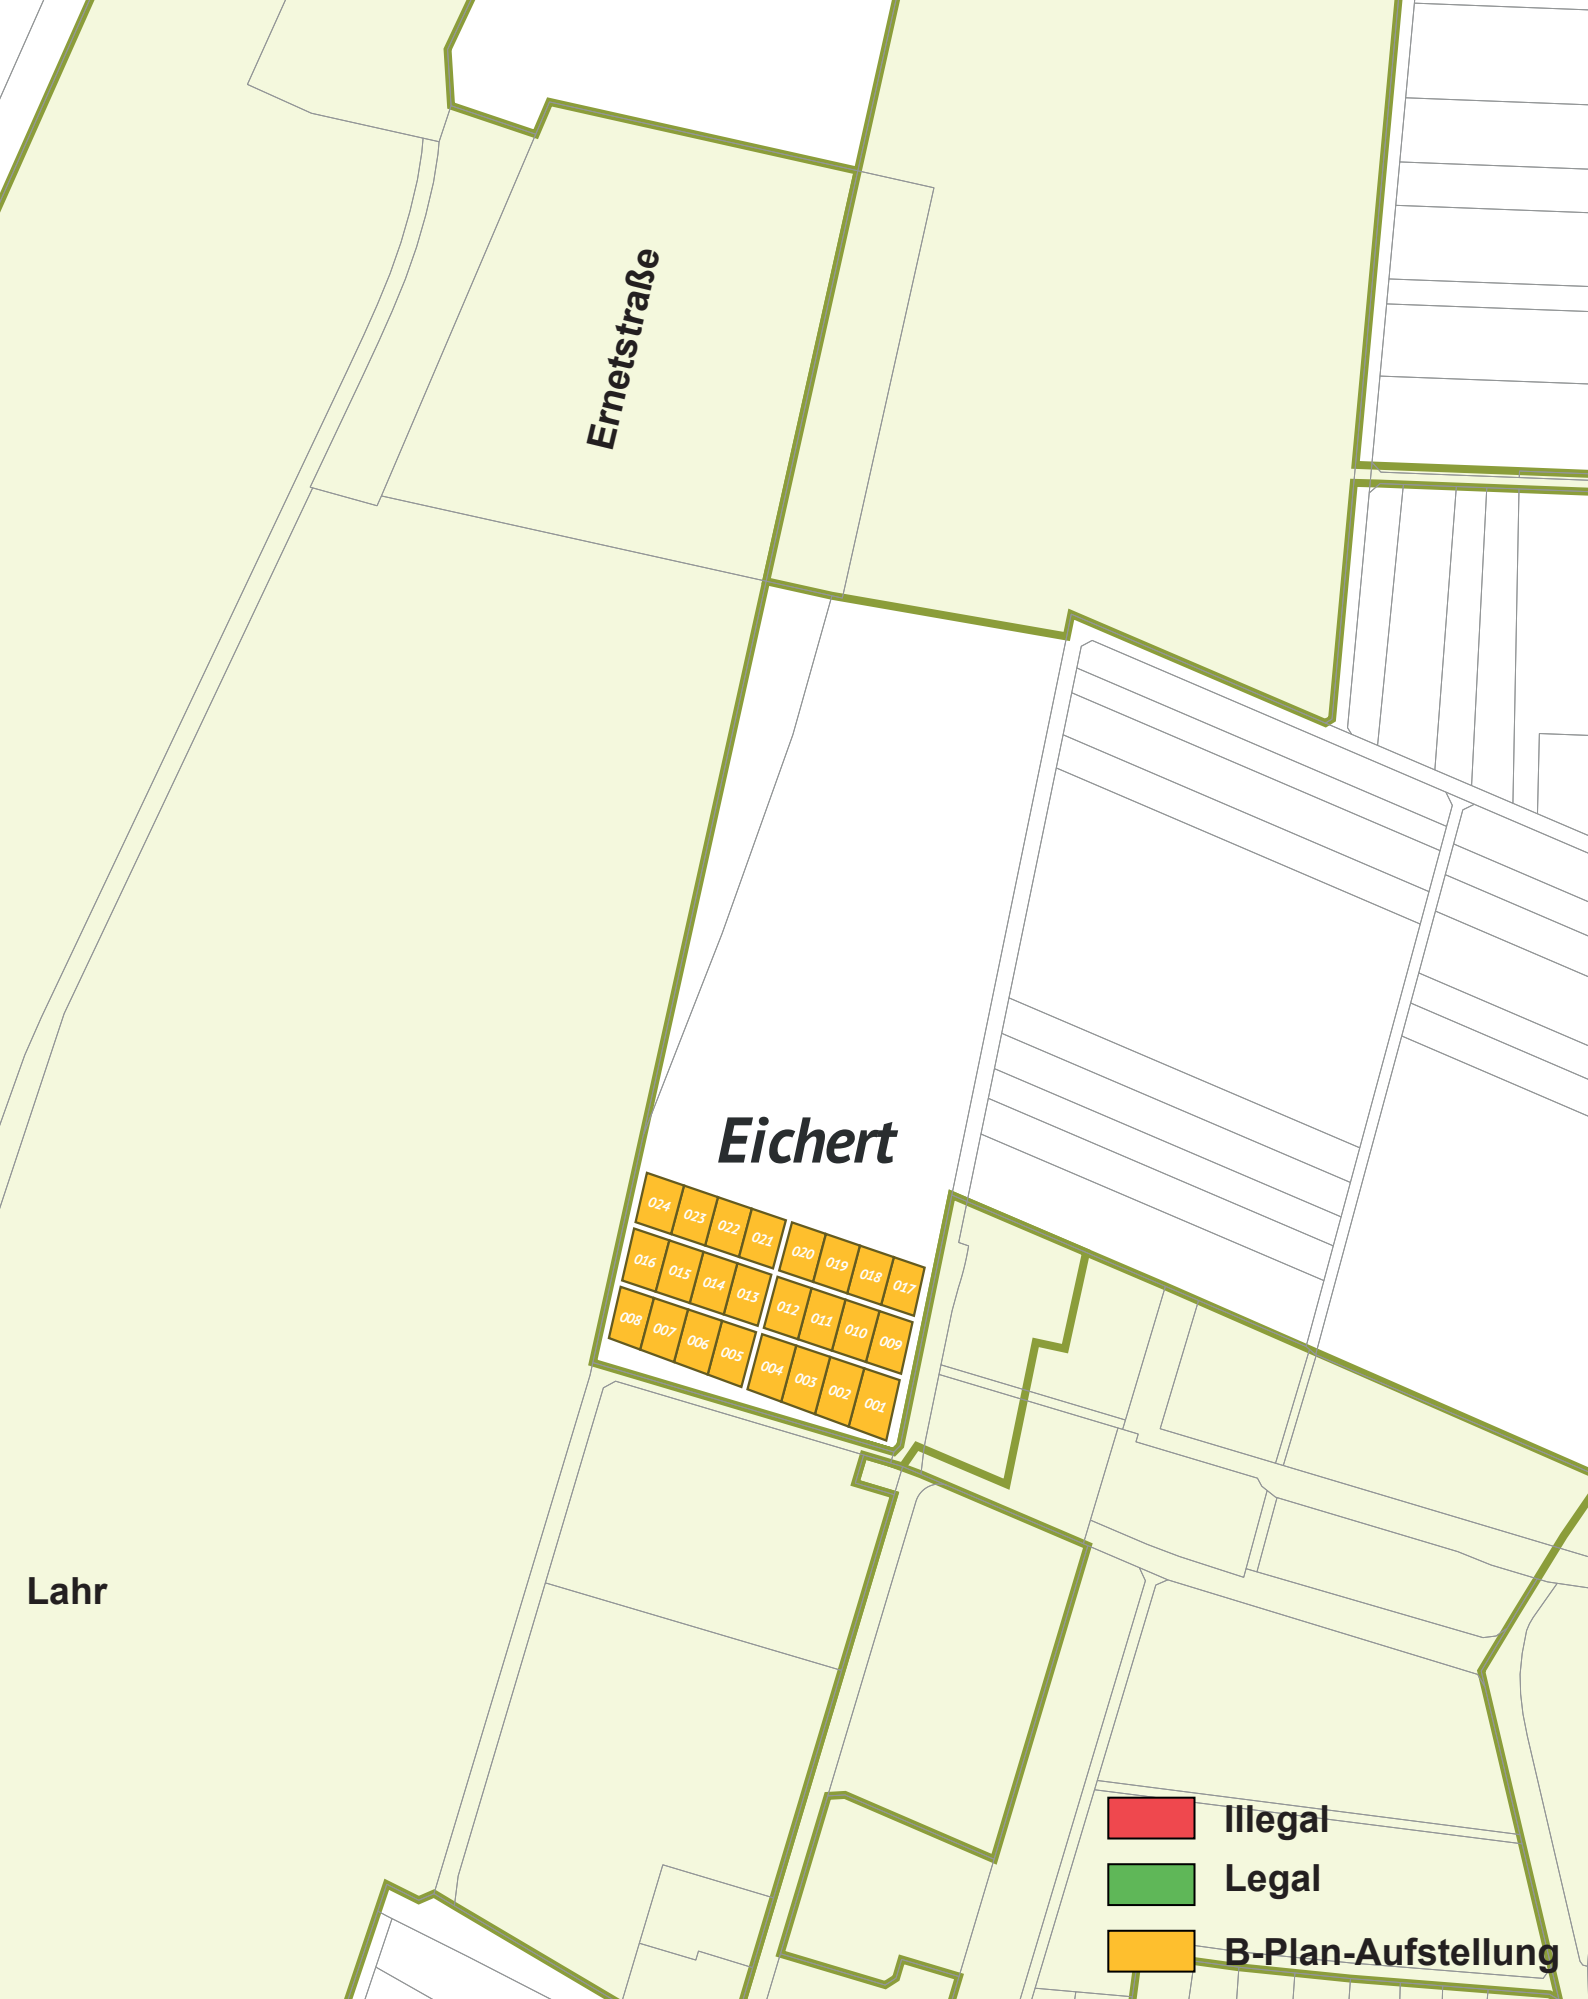

- Illegal
- Legal
- B-Plan-Aufstellung

Städtische Kleingartenanlage
 Vorschlag für einen Bebauungsplan
 Stand März 2023 Fk/yb

der Allmend

Vorderer Ernet

Ernetstraße

Mitten im Ernet

halde

Lahr

- Illegal
- Legal
- B-Plan-Aufstellung

Städtische Kleingartenanlage

Vorschlag für einen Bebauungsplan

Stand März 2023 Fk/yb

Stadtplanungsamt

Stadt Lahr

- Illegal
- Legal
- B-Plan-Aufstellung

Städtische Kleingartenanlage
 Vorschlag für einen Bebauungsplan
 Stand März 2023 Fk/yb

Städtische Kleingartenanlage
 Vorschlag für einen Bebauungsplan
 Stand März 2023 Fk/yb

Städtische Kleingartenanlage
 Vorschlag für einen Bebauungsplan
 Stand November 2023 Fk/yb