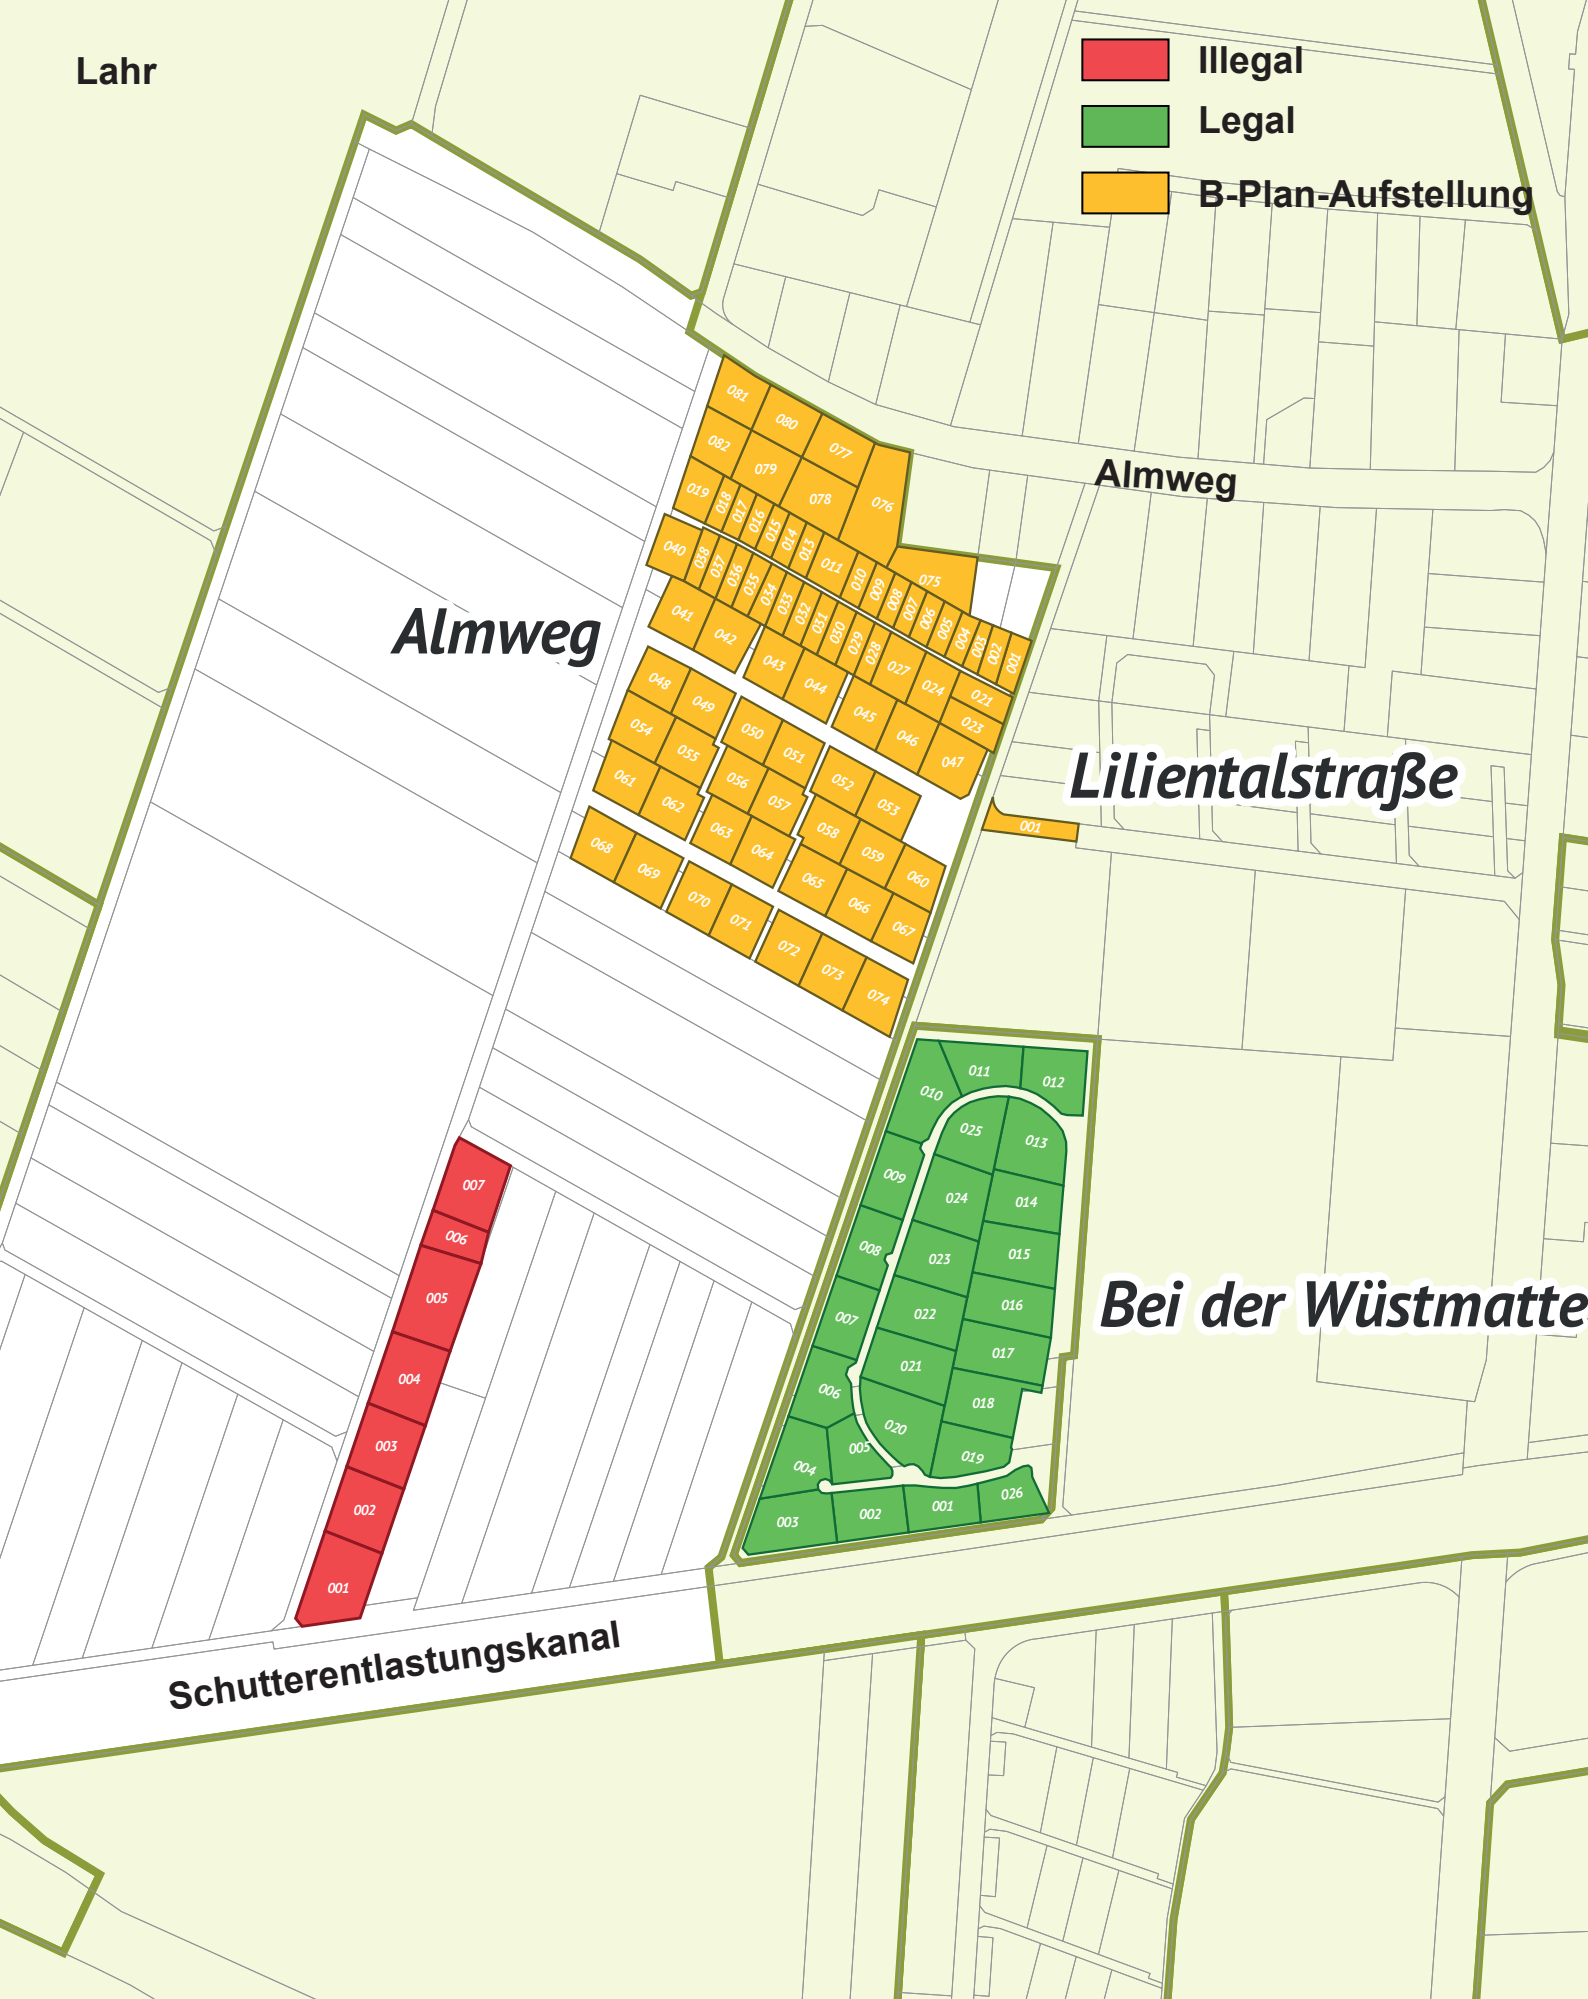

- Illegal
- Legal
- B-Plan-Aufstellung

Städtische Kleingartenanlage
 Vorschlag für einen Bebauungsplan
 Stand März 2023 Fk/yb

der Allmend

Vorderer Ernet

Ernetstraße

Mitten im Ernet

halde

Lahr

- Illegal
- Legal
- B-Plan-Aufstellung

Städtische Kleingartenanlage

Vorschlag für einen Bebauungsplan

Stand März 2023 Fk/yb

Stadtplanungsamt

Stadt Lahr

- Illegal
- Legal
- B-Plan-Aufstellung

Städtische Kleingartenanlage
 Vorschlag für einen Bebauungsplan
 Stand März 2023 Fk/yb

Städtische Kleingartenanlage
 Vorschlag für einen Bebauungsplan
 Stand März 2023 Fk/yb

Städtische Kleingartenanlage
 Vorschlag für einen Bebauungsplan
 Stand November 2023 Fk/yb