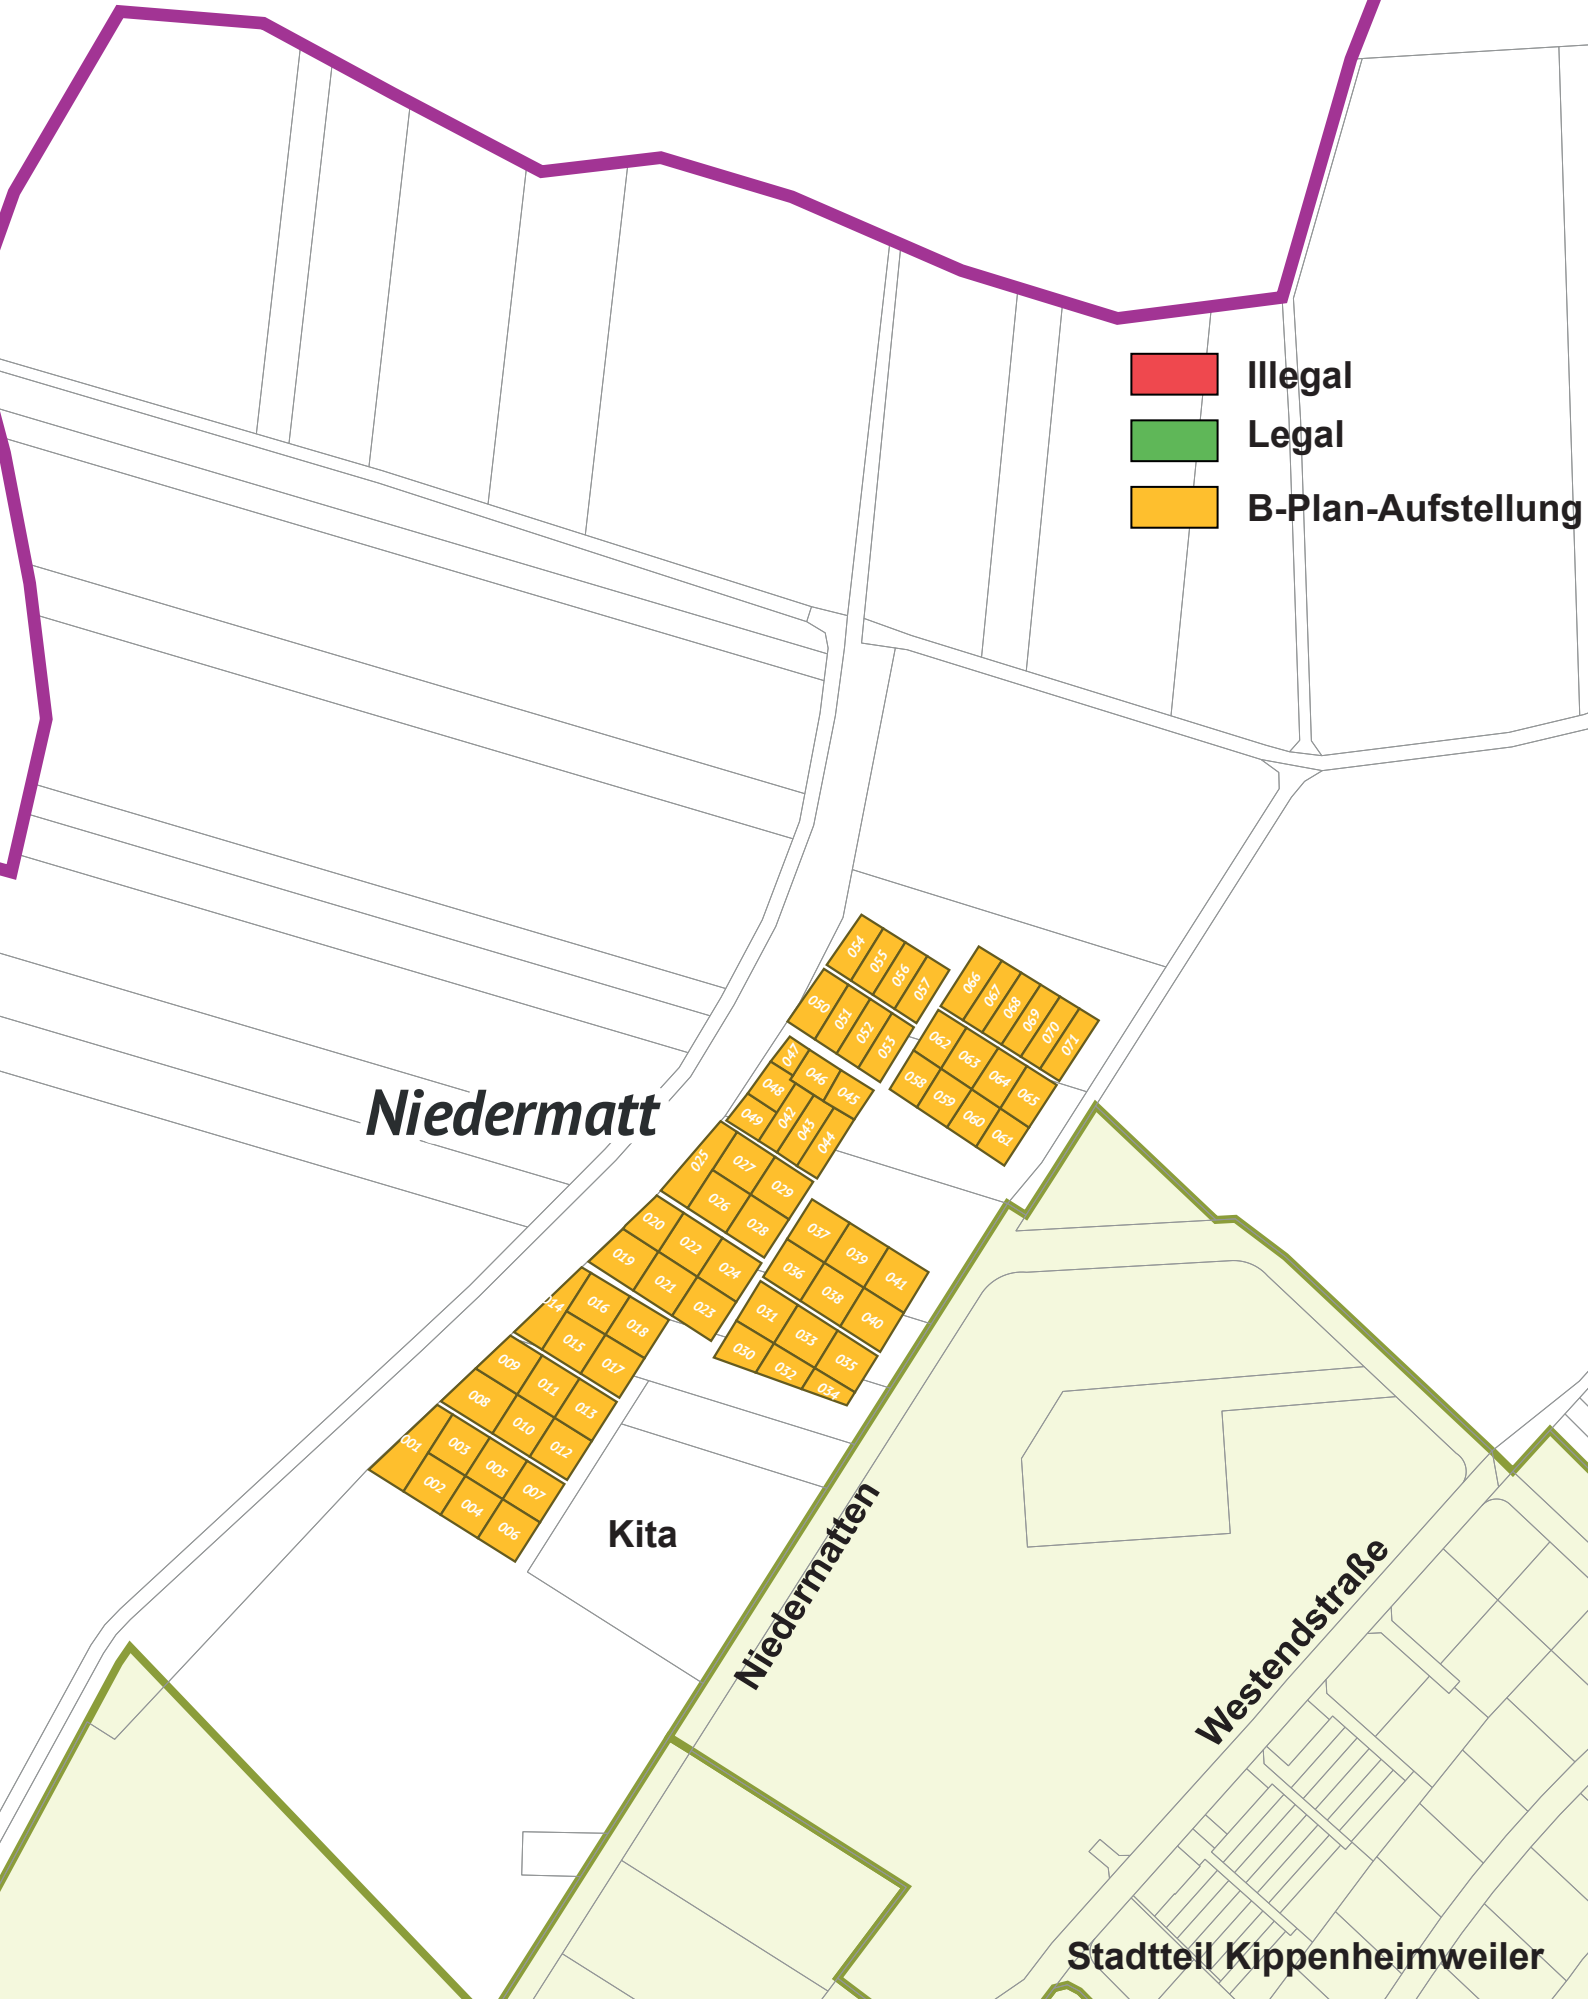

- Illegal
- Legal
- B-Plan-Aufstellung

Städtische Kleingartenanlage
 Vorschlag für einen Bebauungsplan
 Stand März 2023 Fk/yb

der Allmend

Vorderer Ernet

Ernetstraße

Mitten im Ernet

halde

Lahr

- Illegal
- Legal
- B-Plan-Aufstellung

Städtische Kleingartenanlage

Vorschlag für einen Bebauungsplan

Stand März 2023 Fk/yb

Stadtplanungsamt

Stadt Lahr

- Illegal
- Legal
- B-Plan-Aufstellung

Städtische Kleingartenanlage
 Vorschlag für einen Bebauungsplan
 Stand März 2023 Fk/yb

Städtische Kleingartenanlage
 Vorschlag für einen Bebauungsplan
 Stand März 2023 Fk/yb

Städtische Kleingartenanlage
 Vorschlag für einen Bebauungsplan
 Stand November 2023 Fk/yb