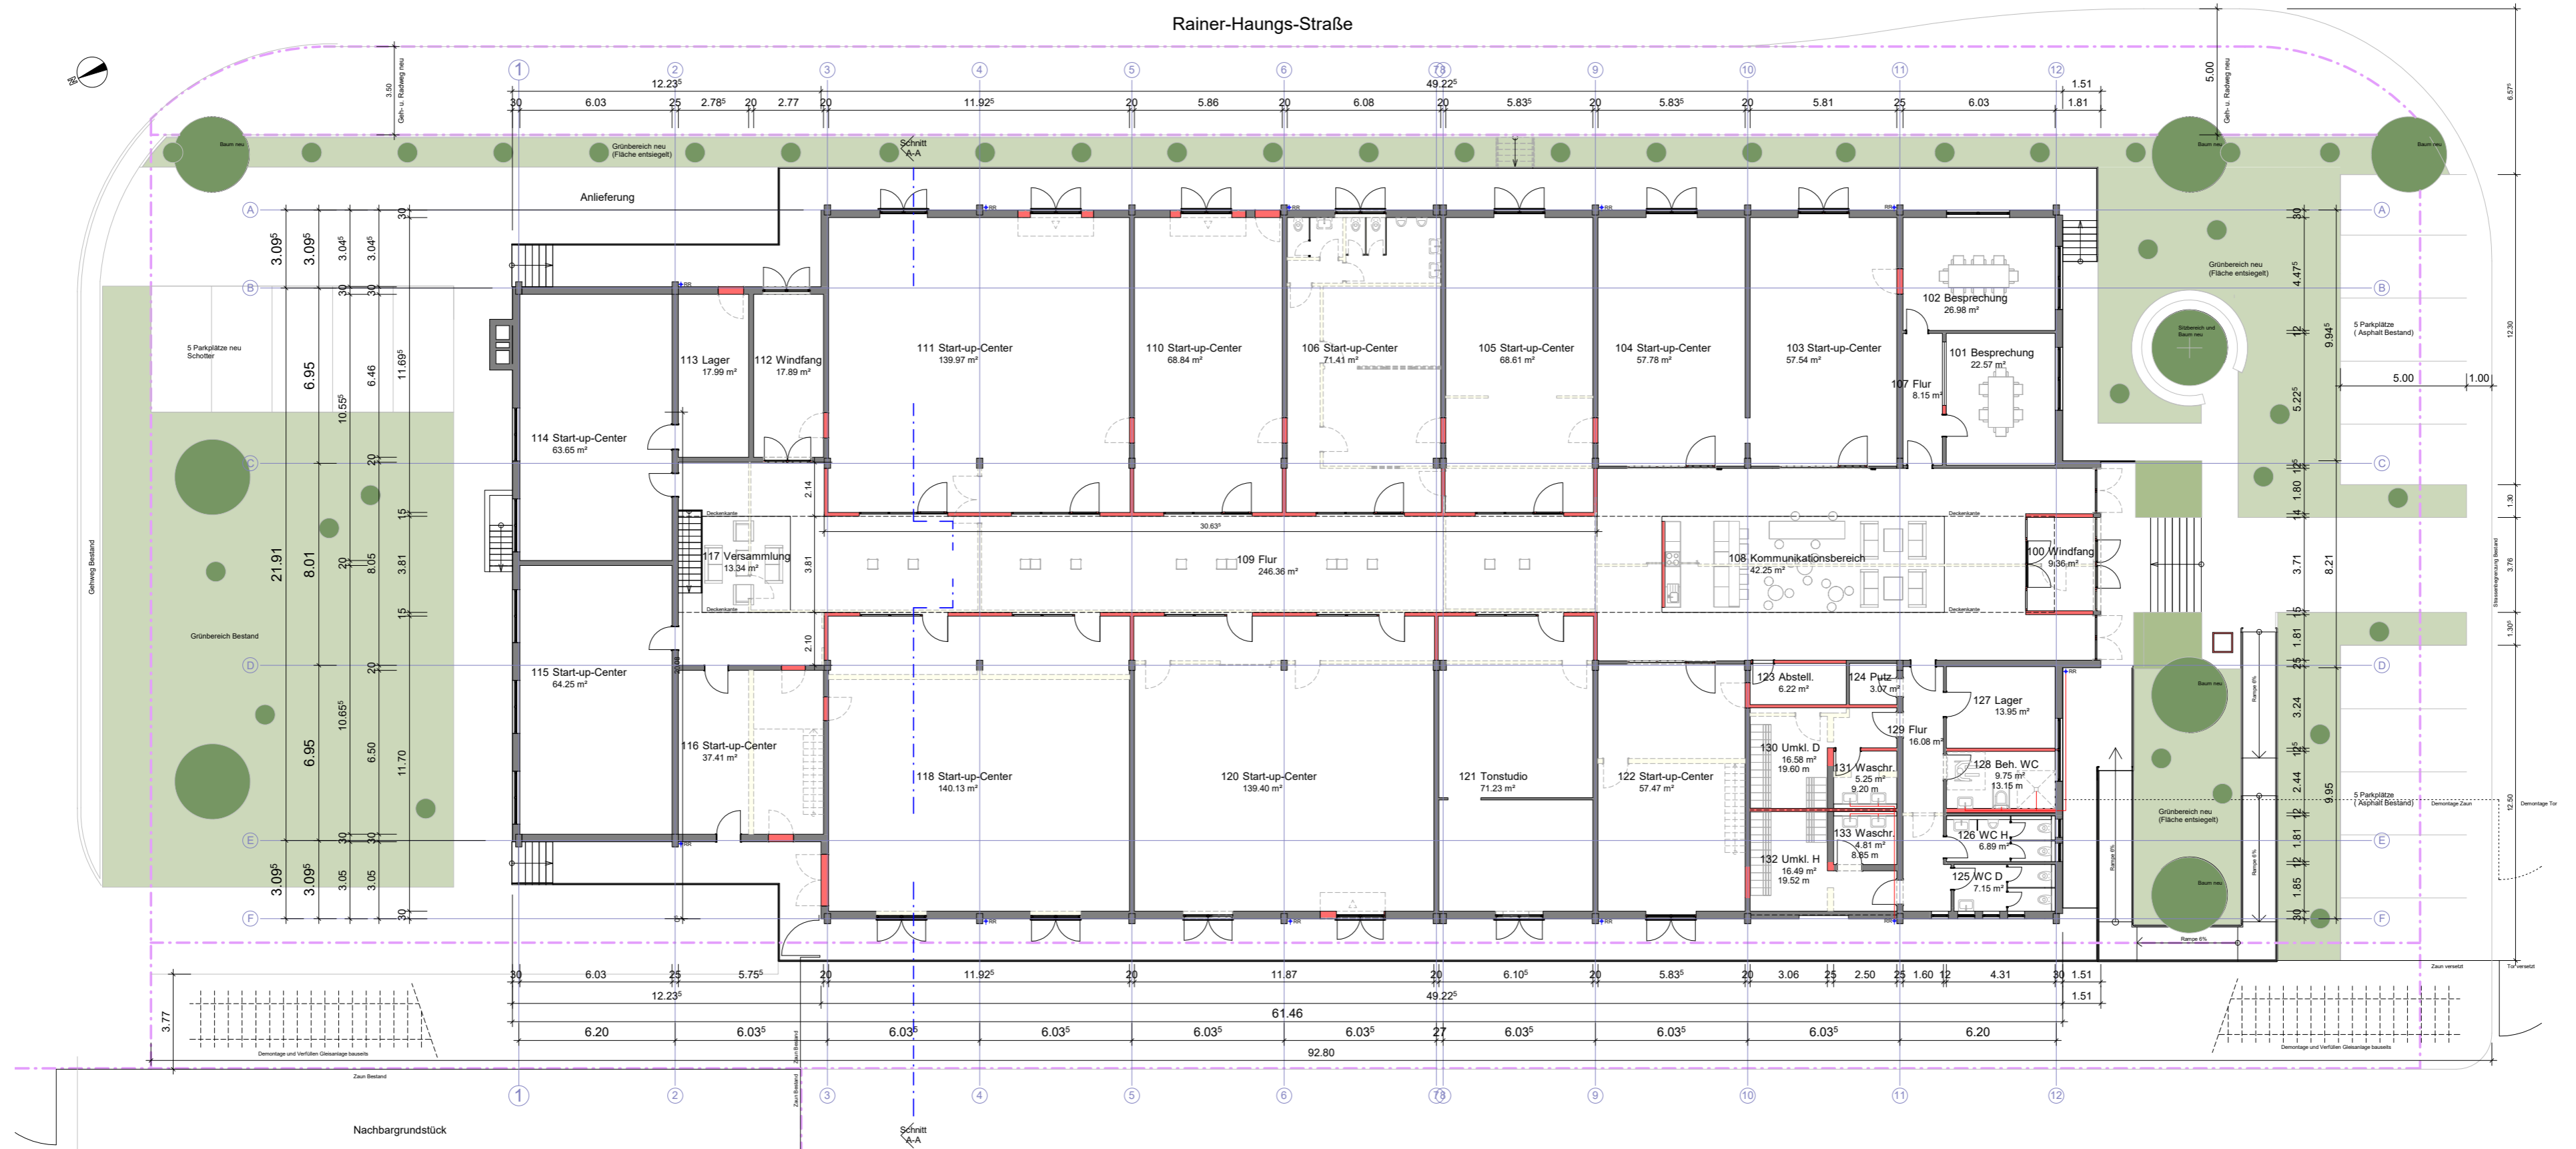

Außenansicht

© meurer architektur

BV Gründerzentrum - Rainer-Haugs-Str.15 - Erdgeschoss
 Maßstab 1:200 26.09.2022