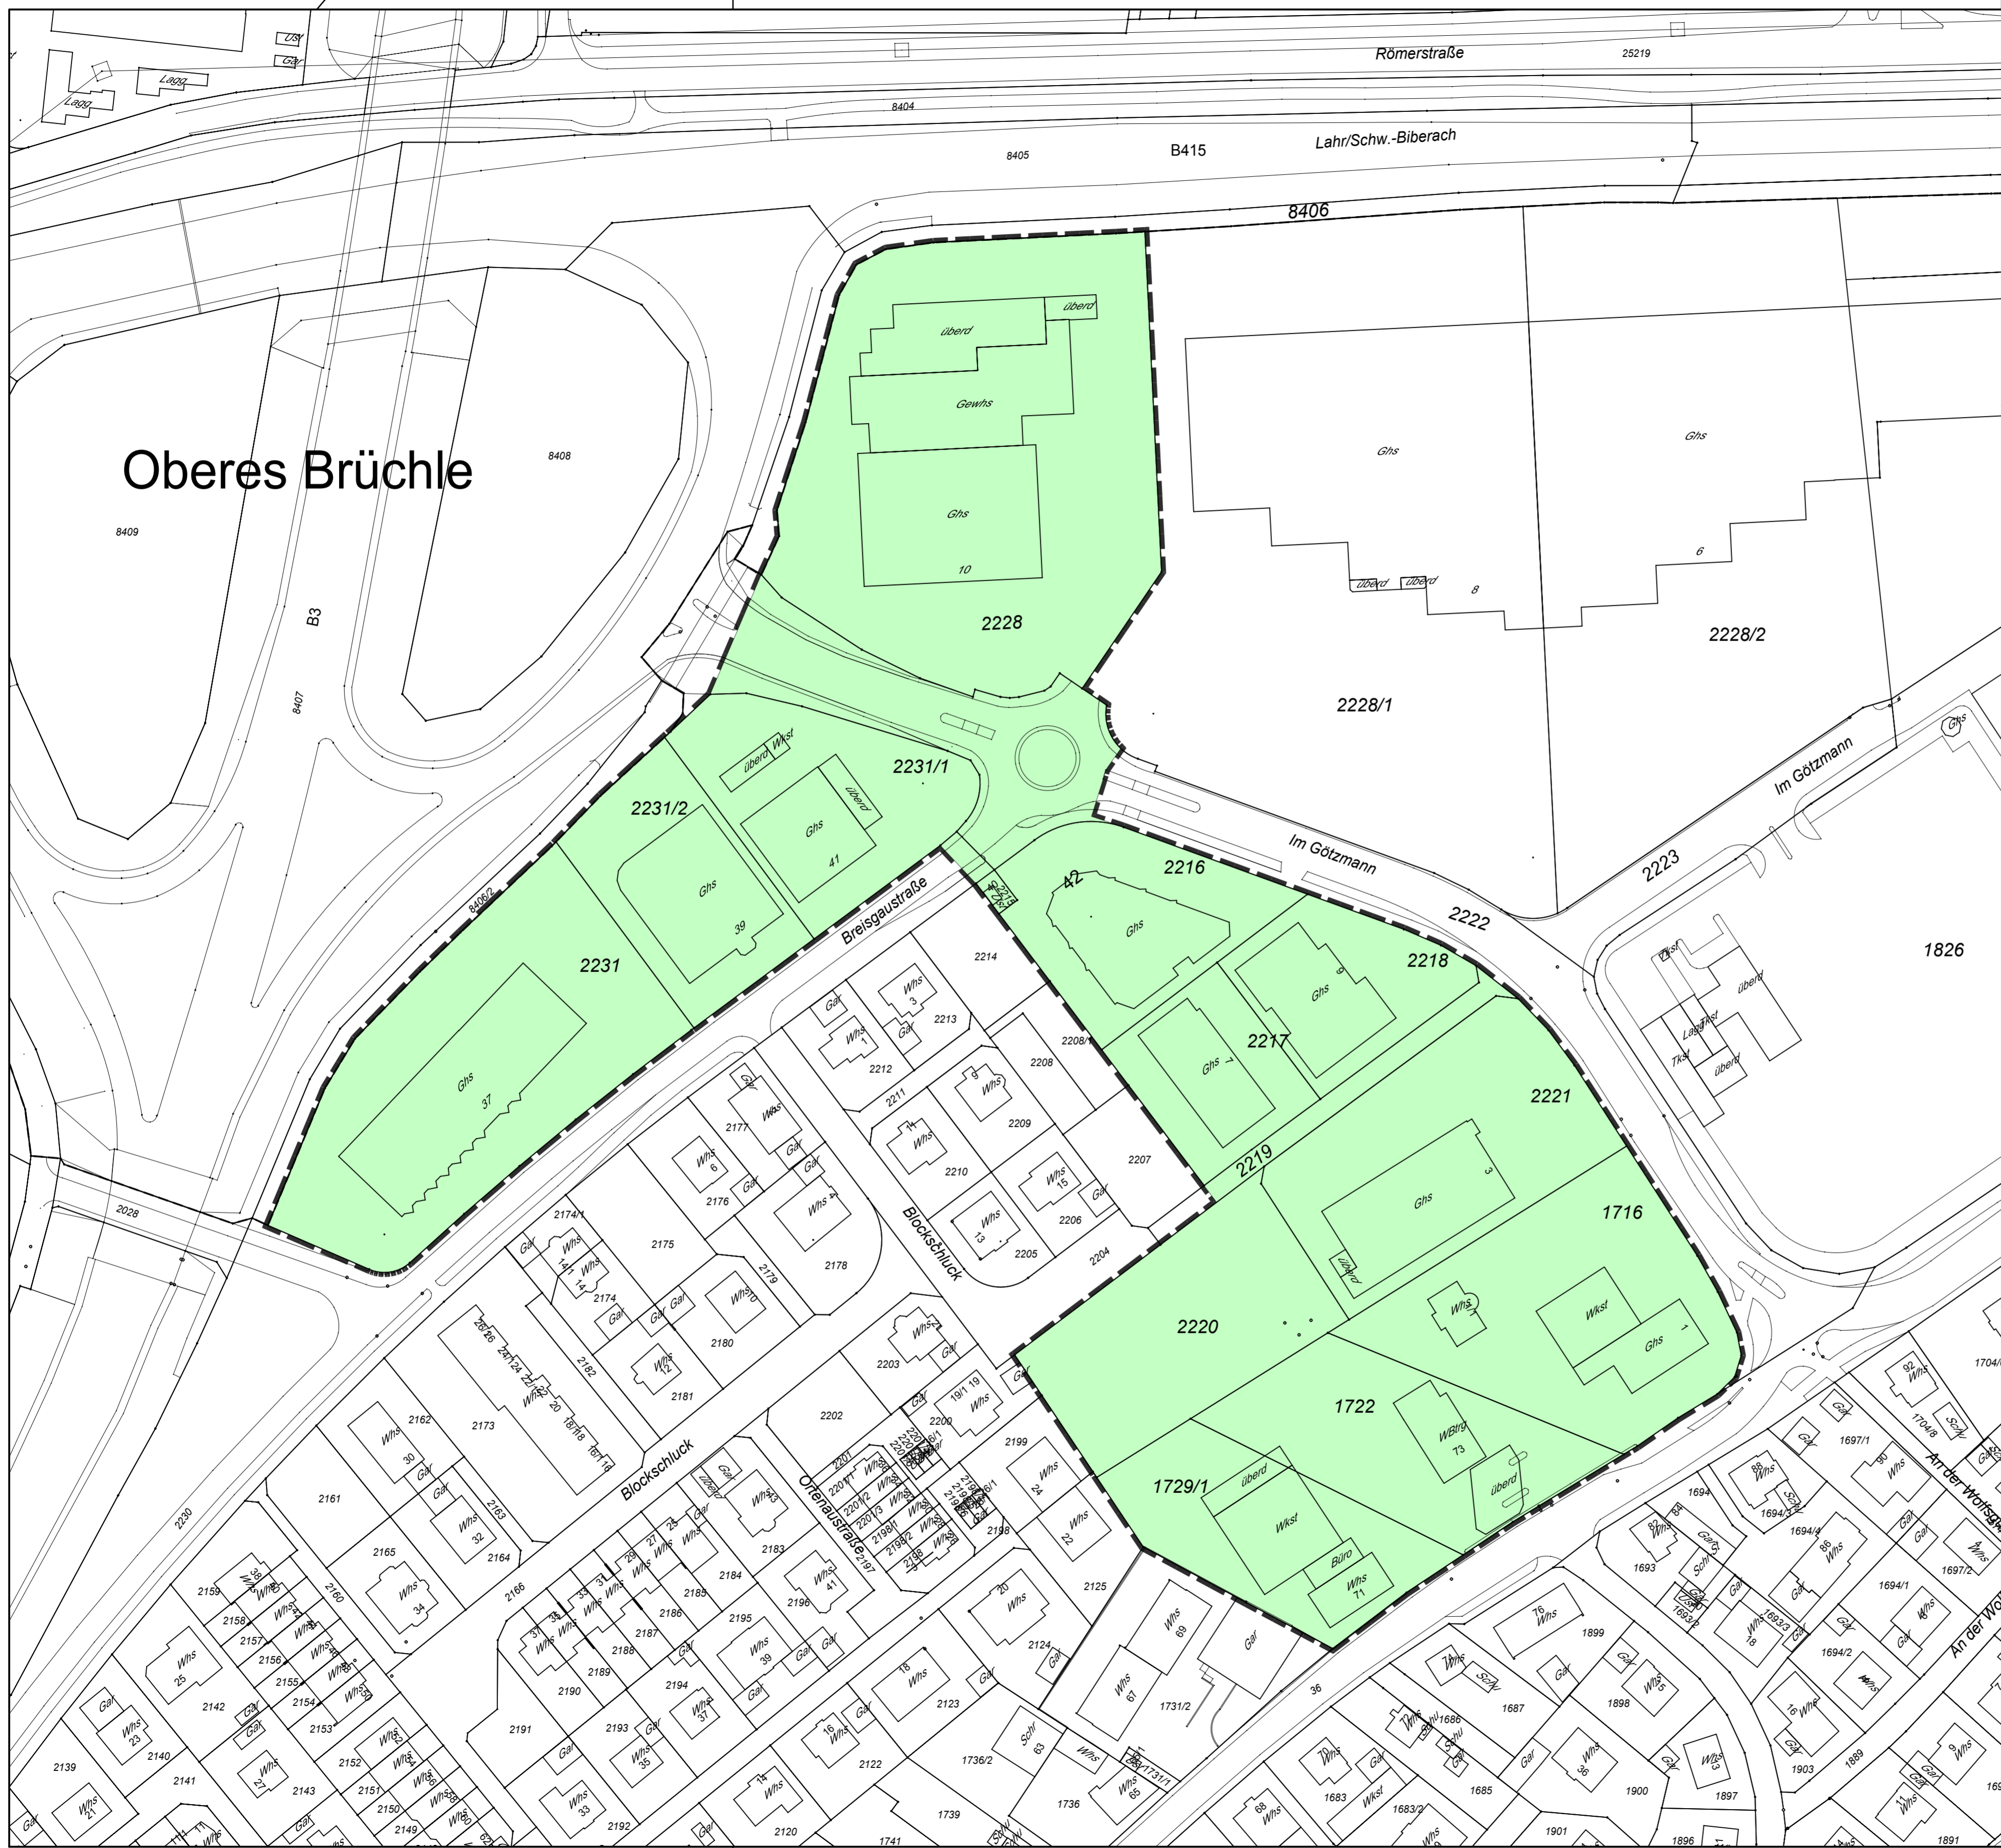

Oberes Brüchle

Norden

Bebauungsplan
BLOCKSCHLUCK-GÖTZMANN, 4. Änderung
Aufstellungsbeschluss M. 1:1000

Stadt Lahr
Stadtplanungsamt
Stand vom 29.10.2014 FK/yb