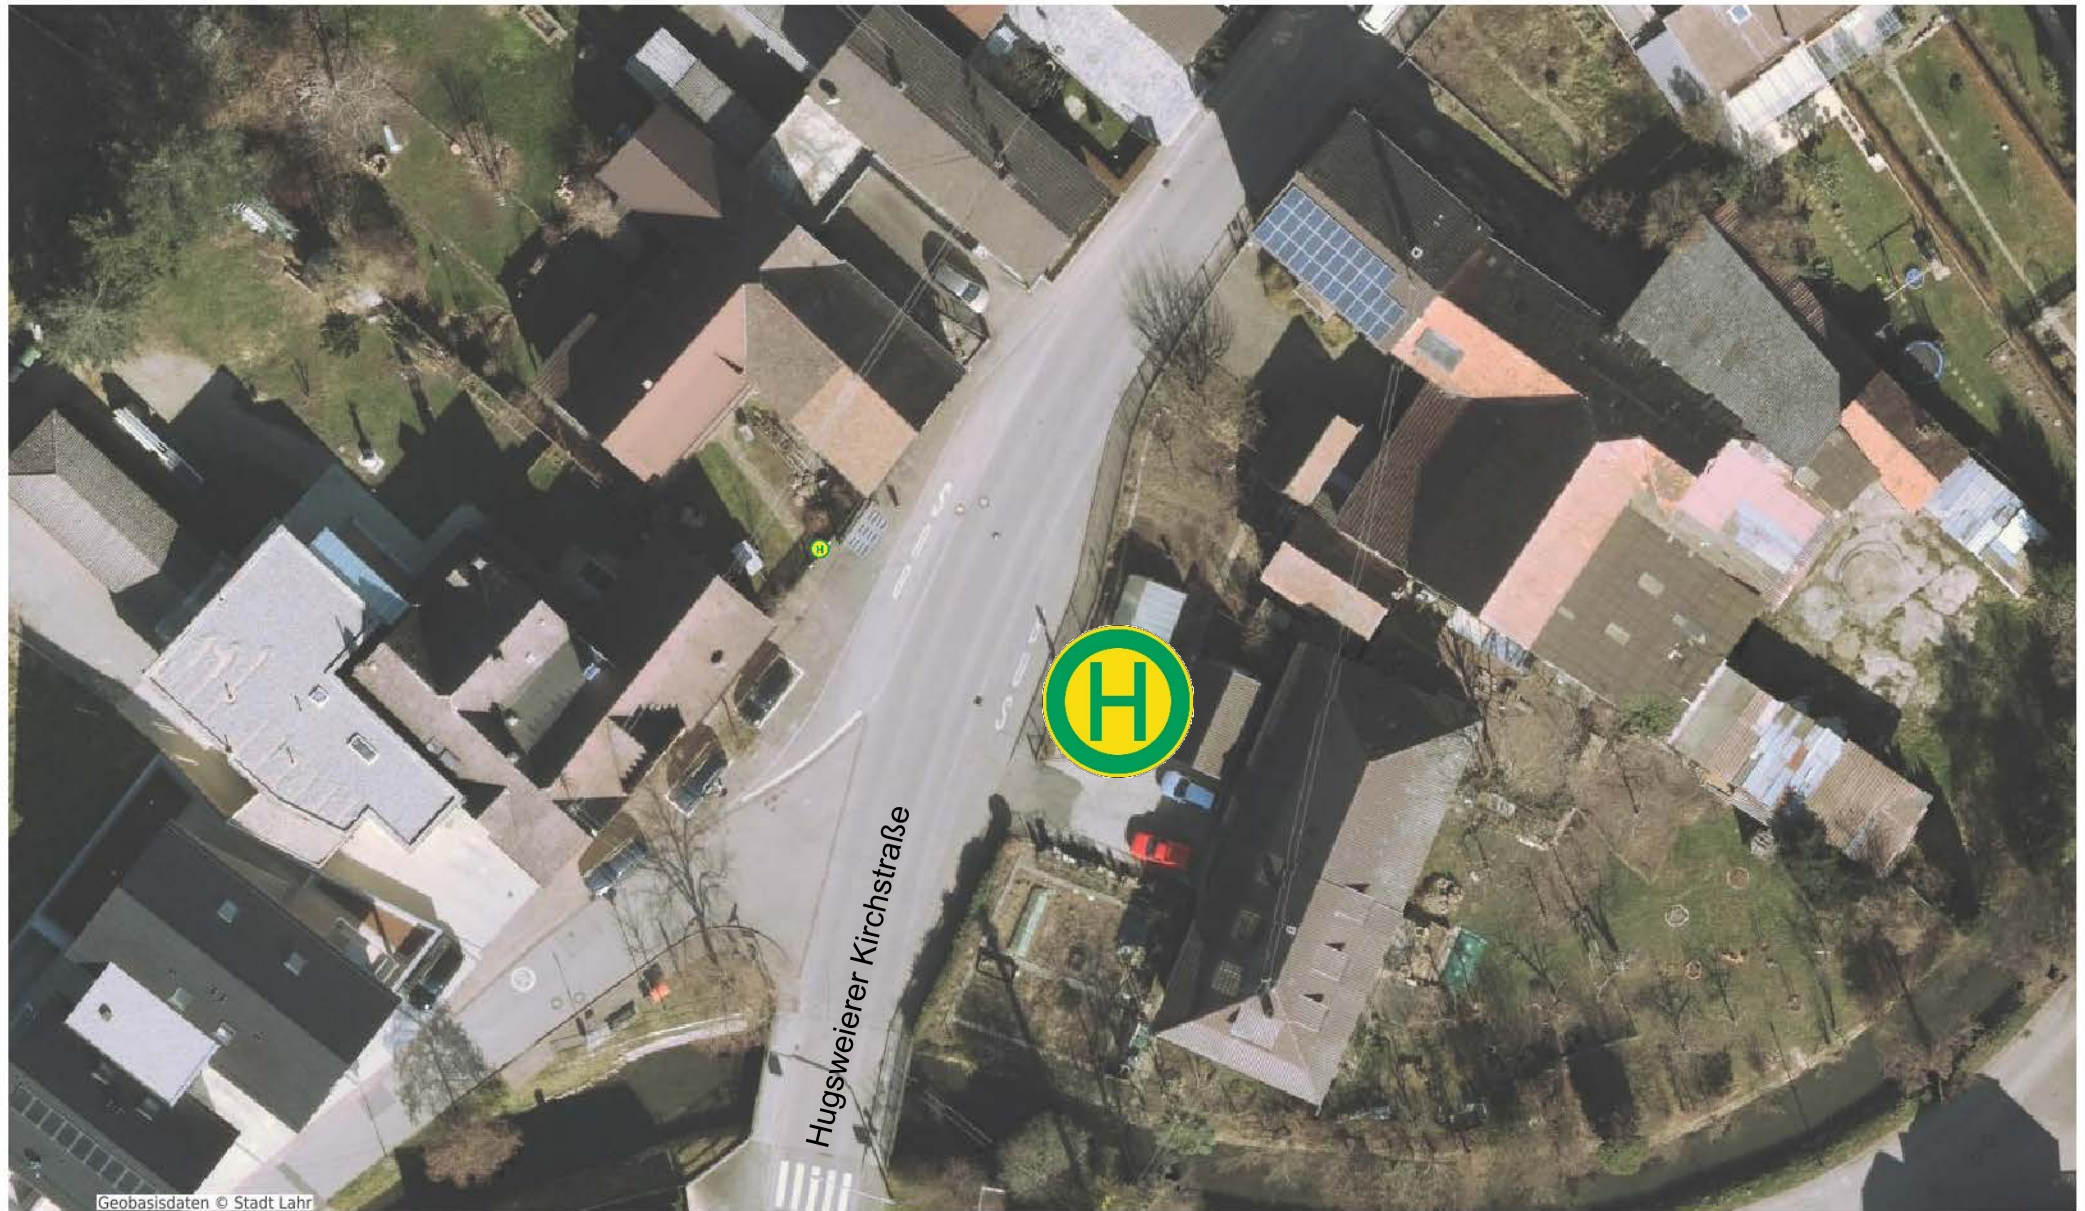

Luftbilder: © Stadt Lahr

Bushaltestelle Hugsweier Sonne
(Richtung Schuttern)Stand: 2021
1:500

Die Inhalte des Geoportals werden ausschließlich zu Informationszwecken bereitgestellt. Rechtsverbindliche Auskünfte erhalten Sie bei den Trägern der öffentlichen Aufgabe.
Die geometrische Genauigkeit der Kartendarstellung kann eingeschränkt sein.

Geobasisdaten © Stadt Lahr

Bushaltestelle Hugsweier Sonne
(Richtung Schuttern)

Luftbilder: © Stadt Lahr

**Bushaltestelle Hugsweier Hauptstraße
(Richtung Lahr)**Stand: 2021
1:500

Die Inhalte des Geoportals werden ausschließlich zu Informationszwecken bereitgestellt. Rechtsverbindliche Auskünfte erhalten Sie bei den Trägern der öffentlichen Aufgabe.
Die geometrische Genauigkeit der Kartendarstellung kann eingeschränkt sein.

Bushaltestelle Hugsweier Hauptstraße (Richtung Lahr)

Luftbilder: © Stadt Lahr

**Bushaltestelle Industriefhof
(Richtung Sulz)**Stand: 2021
1:500

Die Inhalte des Geoportals werden ausschließlich zu Informationszwecken bereitgestellt. Rechtsverbindliche Auskünfte erhalten Sie bei den Trägern der öffentlichen Aufgabe.
Die geometrische Genauigkeit der Kartendarstellung kann eingeschränkt sein.

Geobasisdaten © Stadt Lahr

Bushaltestelle Heidenburgstraße (Richtung Moltkestraße)