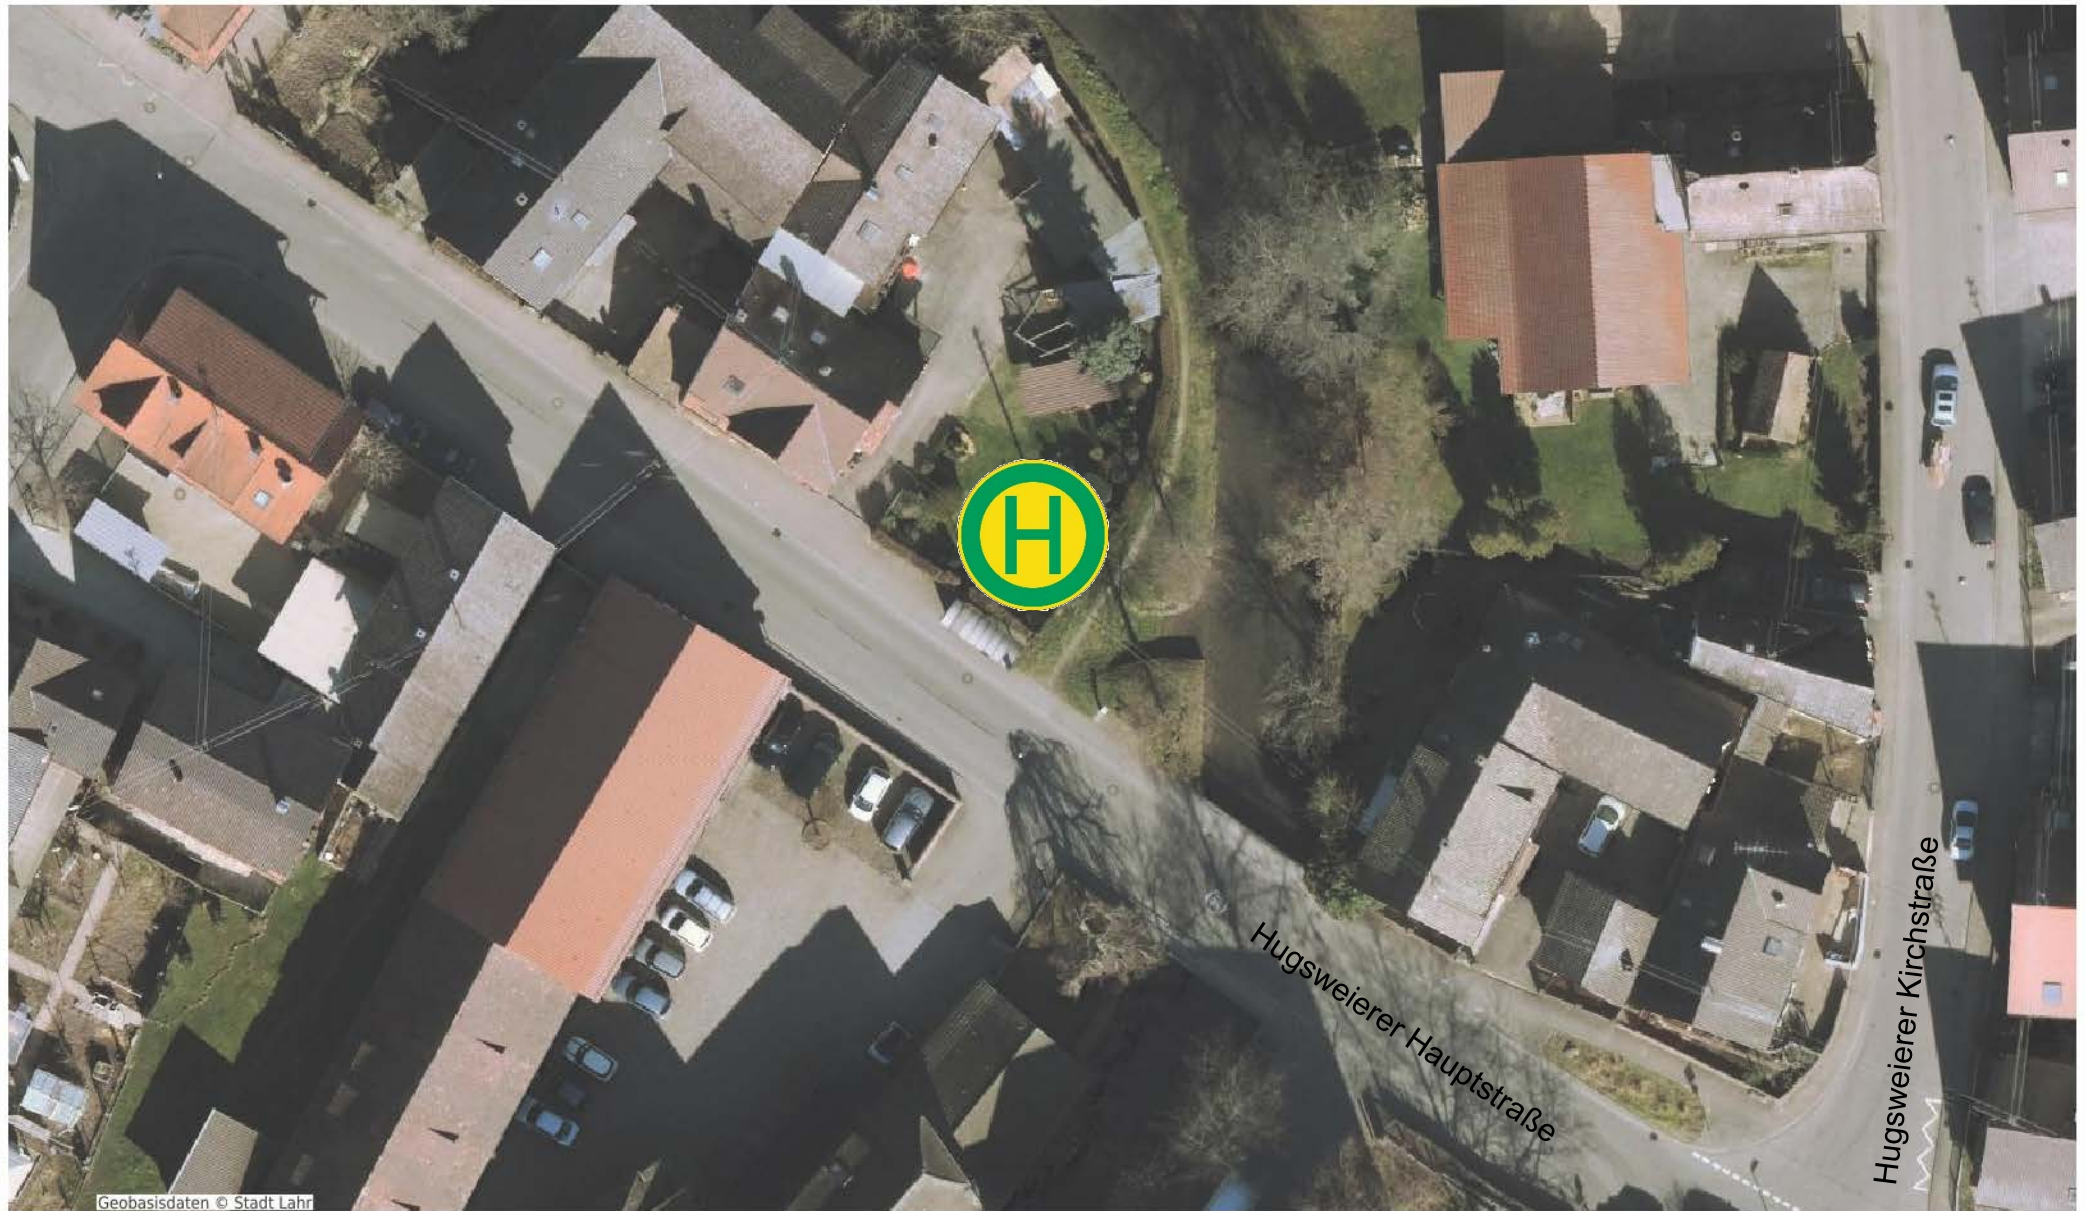

Luftbilder: © Stadt Lahr

Bushaltestelle Hugsweier Sonne
(Richtung Schuttern)Stand: 2021
1:500

Die Inhalte des Geoportals werden ausschließlich zu Informationszwecken bereitgestellt. Rechtsverbindliche Auskünfte erhalten Sie bei den Trägern der öffentlichen Aufgabe.
Die geometrische Genauigkeit der Kartendarstellung kann eingeschränkt sein.

Geobasisdaten © Stadt Lahr

Bushaltestelle Hugsweier Sonne
(Richtung Schuttern)

Luftbilder: © Stadt Lahr

**Bushaltestelle Hugsweier Hauptstraße
(Richtung Lahr)**Stand: 2021
1:500

Die Inhalte des Geoportals werden ausschließlich zu Informationszwecken bereitgestellt. Rechtsverbindliche Auskünfte erhalten Sie bei den Trägern der öffentlichen Aufgabe.
Die geometrische Genauigkeit der Kartendarstellung kann eingeschränkt sein.

Bushaltestelle Hugsweier Hauptstraße (Richtung Lahr)

Luftbilder: © Stadt Lahr

**Bushaltestelle Industriefhof
(Richtung Sulz)**Stand: 2021
1:500

Die Inhalte des Geoportals werden ausschließlich zu Informationszwecken bereitgestellt. Rechtsverbindliche Auskünfte erhalten Sie bei den Trägern der öffentlichen Aufgabe.
Die geometrische Genauigkeit der Kartendarstellung kann eingeschränkt sein.