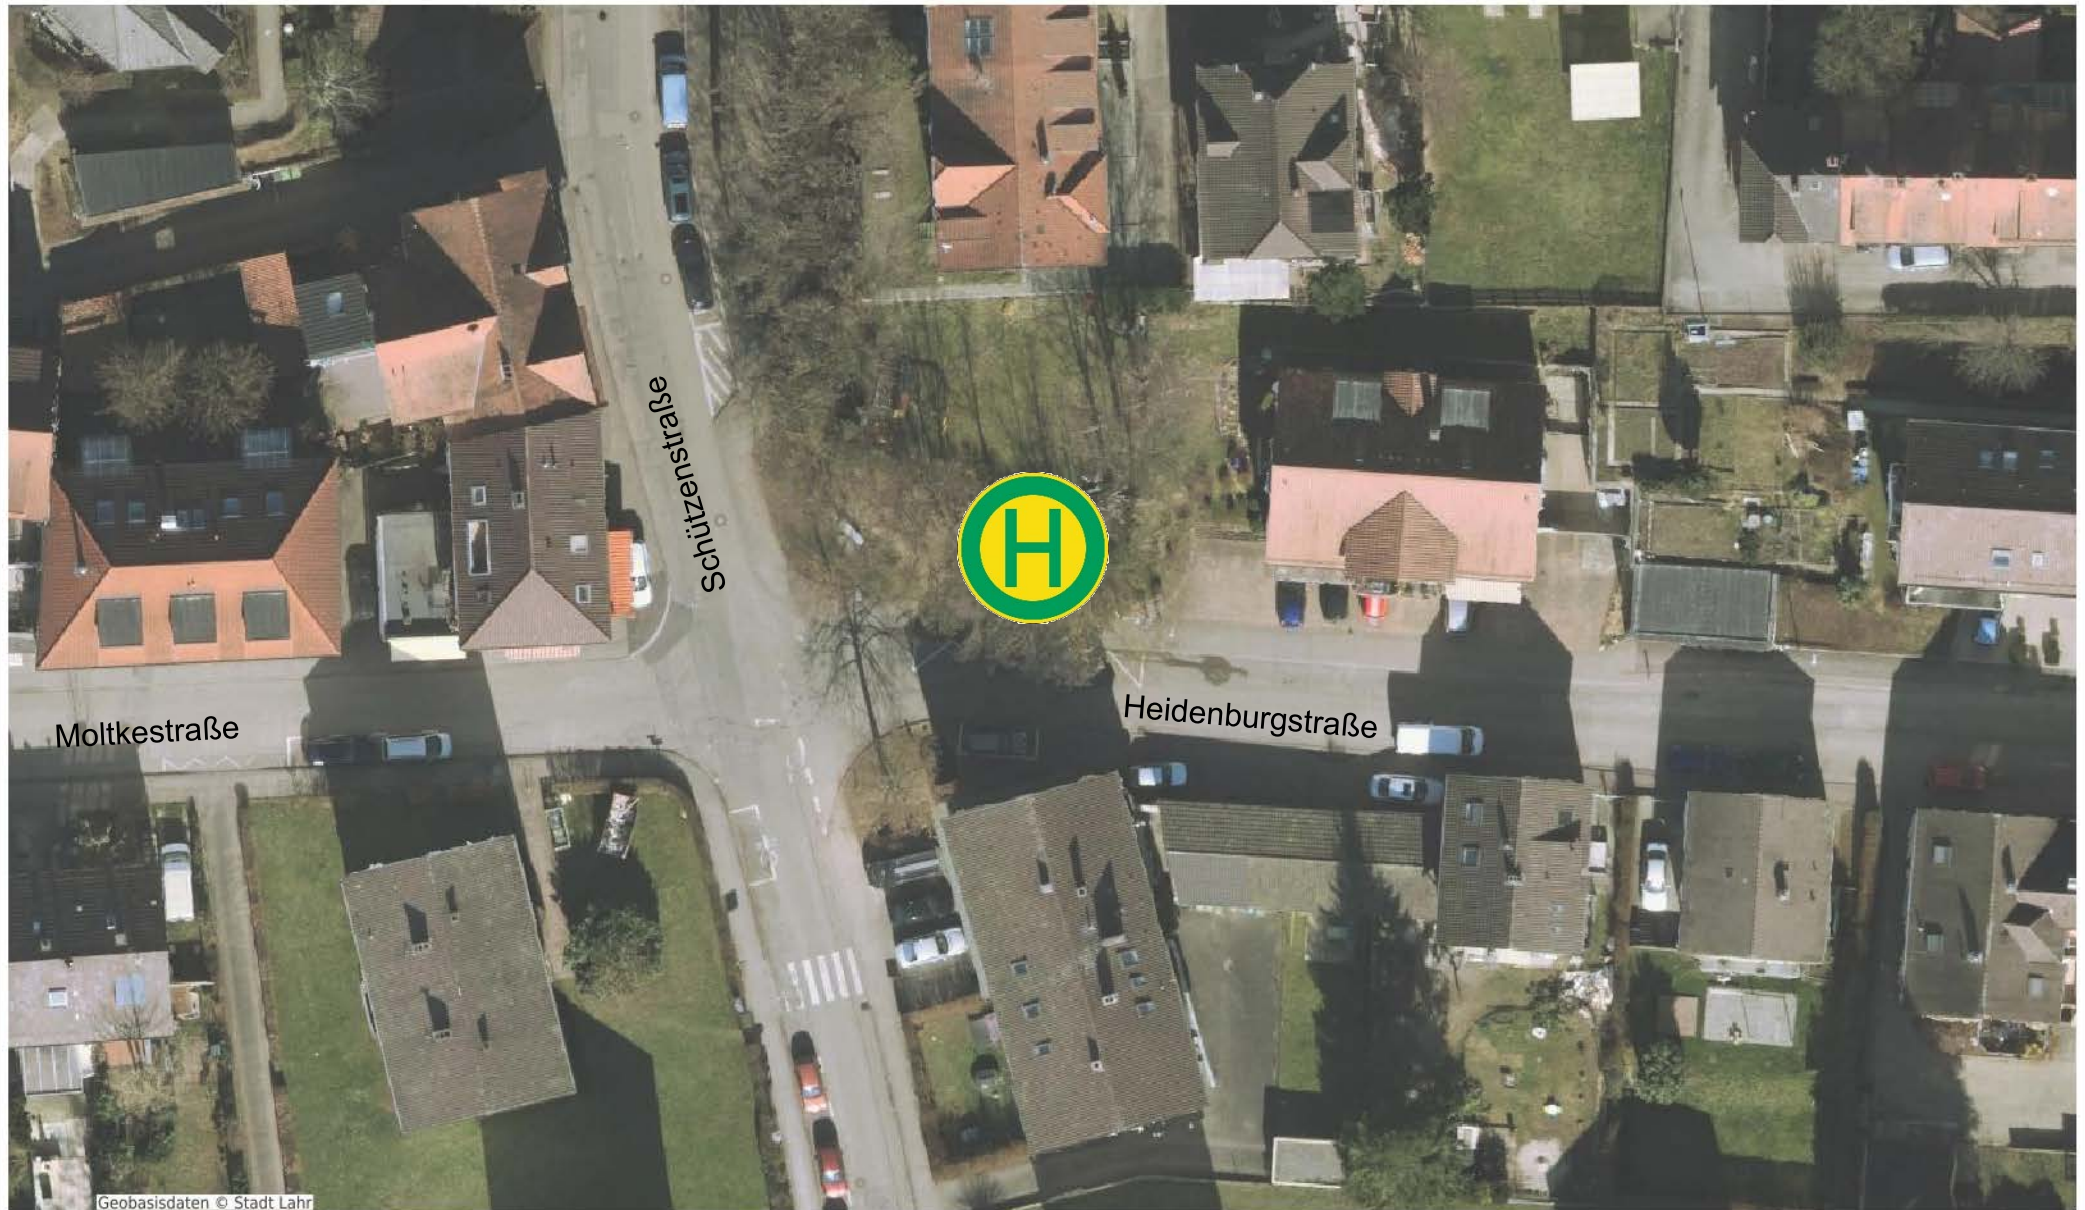

Bushaltestelle Hugsweier Hauptstraße (Richtung Lahr)

Luftbilder: © Stadt Lahr

**Bushaltestelle Industriefhof
(Richtung Sulz)**Stand: 2021
1:500

Die Inhalte des Geoportals werden ausschließlich zu Informationszwecken bereitgestellt. Rechtsverbindliche Auskünfte erhalten Sie bei den Trägern der öffentlichen Aufgabe.
Die geometrische Genauigkeit der Kartendarstellung kann eingeschränkt sein.

Geobasisdaten © Stadt Lahr

Bushaltestelle Industriehof (Richtung Sulz)

Luftbilder: © Stadt Lahr

Bushaltestelle Heidenburgstraße
(Richtung Moltkestraße)Stand: 2021
1:500

Die Inhalte des Geoportals werden ausschließlich zu Informationszwecken bereitgestellt. Rechtsverbindliche Auskünfte erhalten Sie bei den Trägern der öffentlichen Aufgabe.
Die geometrische Genauigkeit der Kartendarstellung kann eingeschränkt sein.

Geobasisdaten © Stadt Lahr

Bushaltestelle Heidenburgstraße (Richtung Moltkestraße)